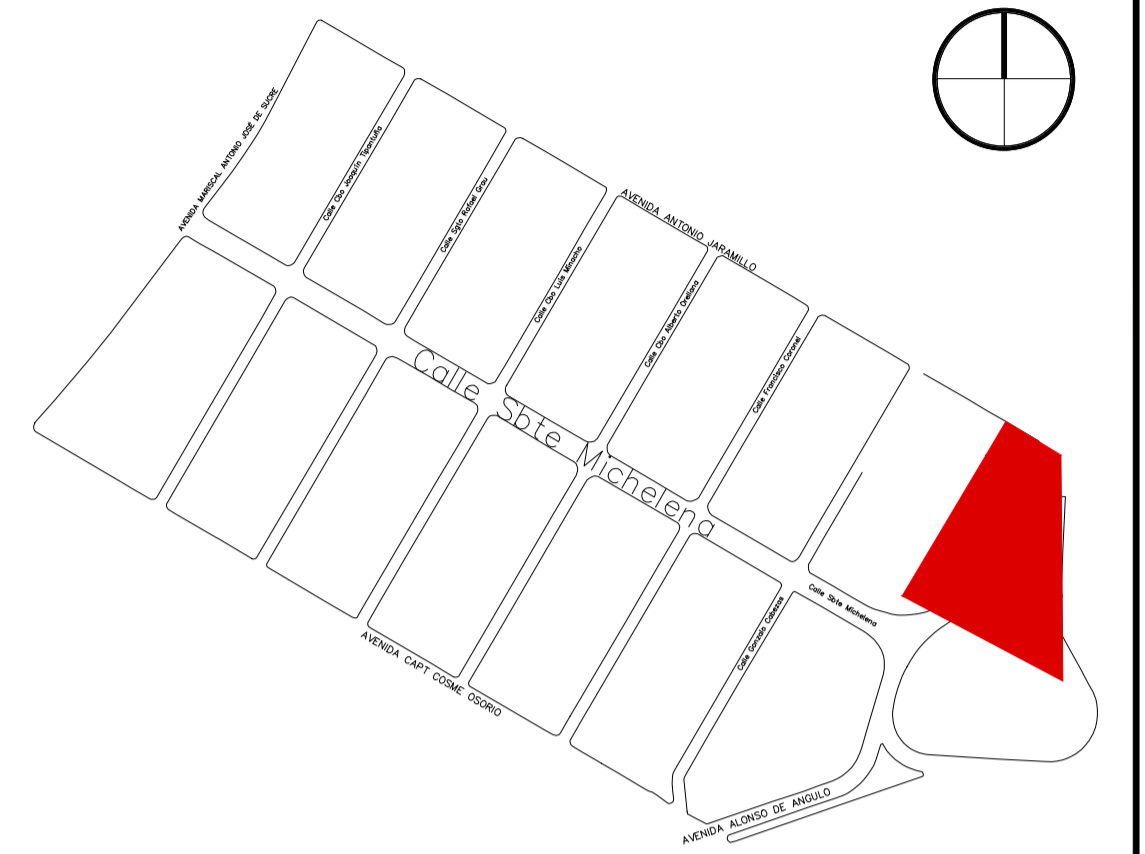

ZOOM IMPLANTACIÓN PLAZA ATAHUALPA
 ESC. 1:200

7N

MAURICIO RODAS
 ALCALDE DEL DISTRITO METROPOLITANO DE QUITO

QUITO EMPRESA PÚBLICA METROPOLITANA DE MOVILIDAD Y OBRAS PÚBLICAS
ING. ALEJANDRO LARREA GERENTE GENERAL
 EPMOP

GERENCIA DE ADMINISTRACIÓN DE PARQUES Y ESPACIOS VERDES

UBICACIÓN: CALLE LA MICHELENA - BARRIO ATAHUALPA	
CONTIENE: ZOOM IMPLANTACIÓN PLAZA ATAHUALPA	
PROYECTO: PASEO PEATONAL MICHELENA Y PLAZA ATAHUALPA	ZONA: SUR
ELABORACIÓN: ARQ. PABLO CASTRO GUIJARRO <small>CONSULTOR PRINCIPAL</small>	ESCALA: 1:200 FECHA: AGOSTO 2016
REVISIÓN: ARQ. KARINA CAZAR ARQ. CAROLINA DELGADO	LÁMINA:
APROBADO: ARQ. GABRIELA GONZÁLEZ <small>GERENTE DE ADMINISTRACIÓN DE PARQUES Y ESPACIOS VERDES</small>	A - 6