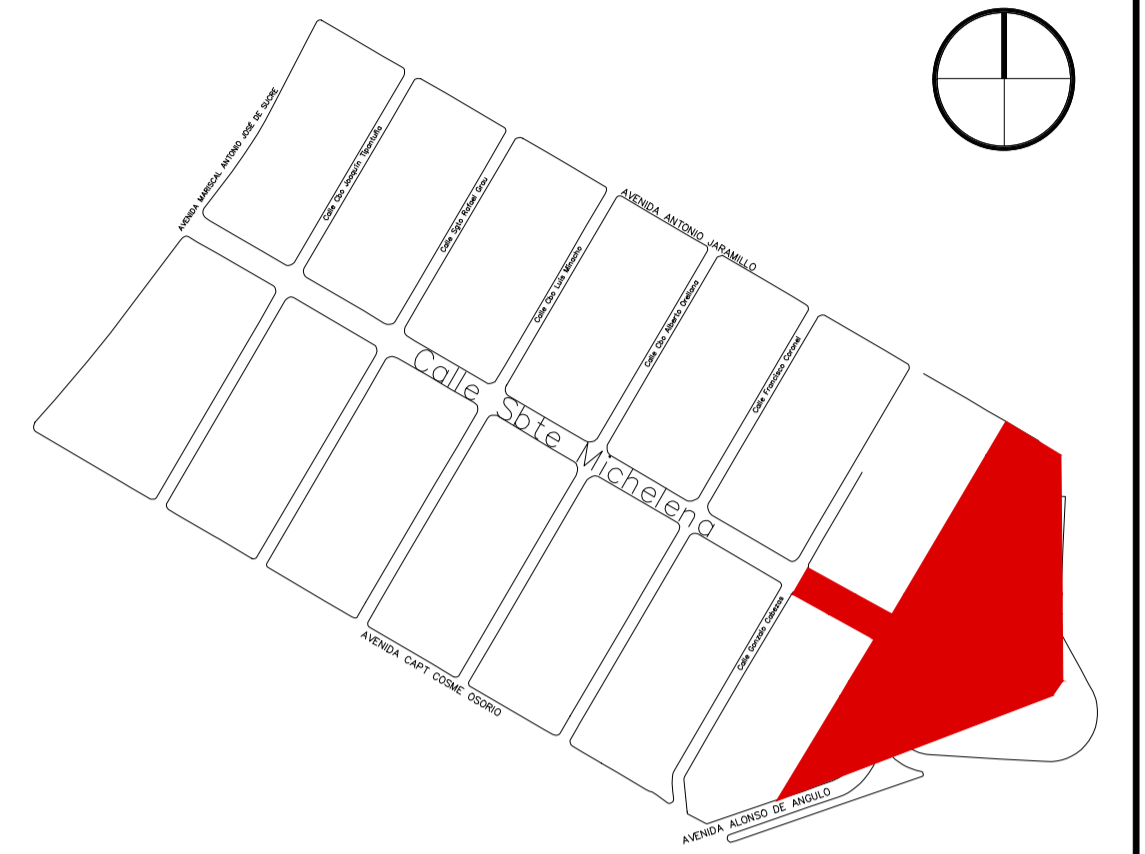

ZOOM IMPLANTACIÓN PASEO PEATONAL LA MICHELENA  
 MANZANA 7 Y PLAZA ATAHUALPA  
 ESC 1:200

**MAURICIO RODAS**  
 ALCALDE DEL DISTRITO METROPOLITANO DE QUITO

**QUITO** EMPRESA PÚBLICA METROPOLITANA DE MOVILIDAD Y OBRAS PÚBLICAS  
**ING. ALEJANDRO LARREA** GERENTE GENERAL  
 EPMMP

**GERENCIA DE ADMINISTRACIÓN DE PARQUES Y ESPACIOS VERDES**

UBICACIÓN: <b>CALLE LA MICHELENA - BARRIO ATAHUALPA</b>	
CONTIENE: <b>ZOOM IMPLANTACIÓN PASEO PEATONAL LA MICHELENA MANZANA 7 Y PLAZA ATAHUALPA</b>	
PROYECTO: PASEO PEATONAL MICHELENA Y PLAZA ATAHUALPA	ZONA: SUR
ELABORACIÓN: ARQ. PABLO CASTRO GUIJARRO CONSULTOR PRINCIPAL	ESCALA: 1:200 FECHA: AGOSTO 2016
REVISIÓN: ARQ. KARINA CAZAR	LÁMINA: ARQ. CAROLINA DELGADO
APROBADO: ARQ. GABRIELA GONZÁLEZ GERENTE DE ADMINISTRACIÓN DE PARQUES Y ESPACIOS VERDES	