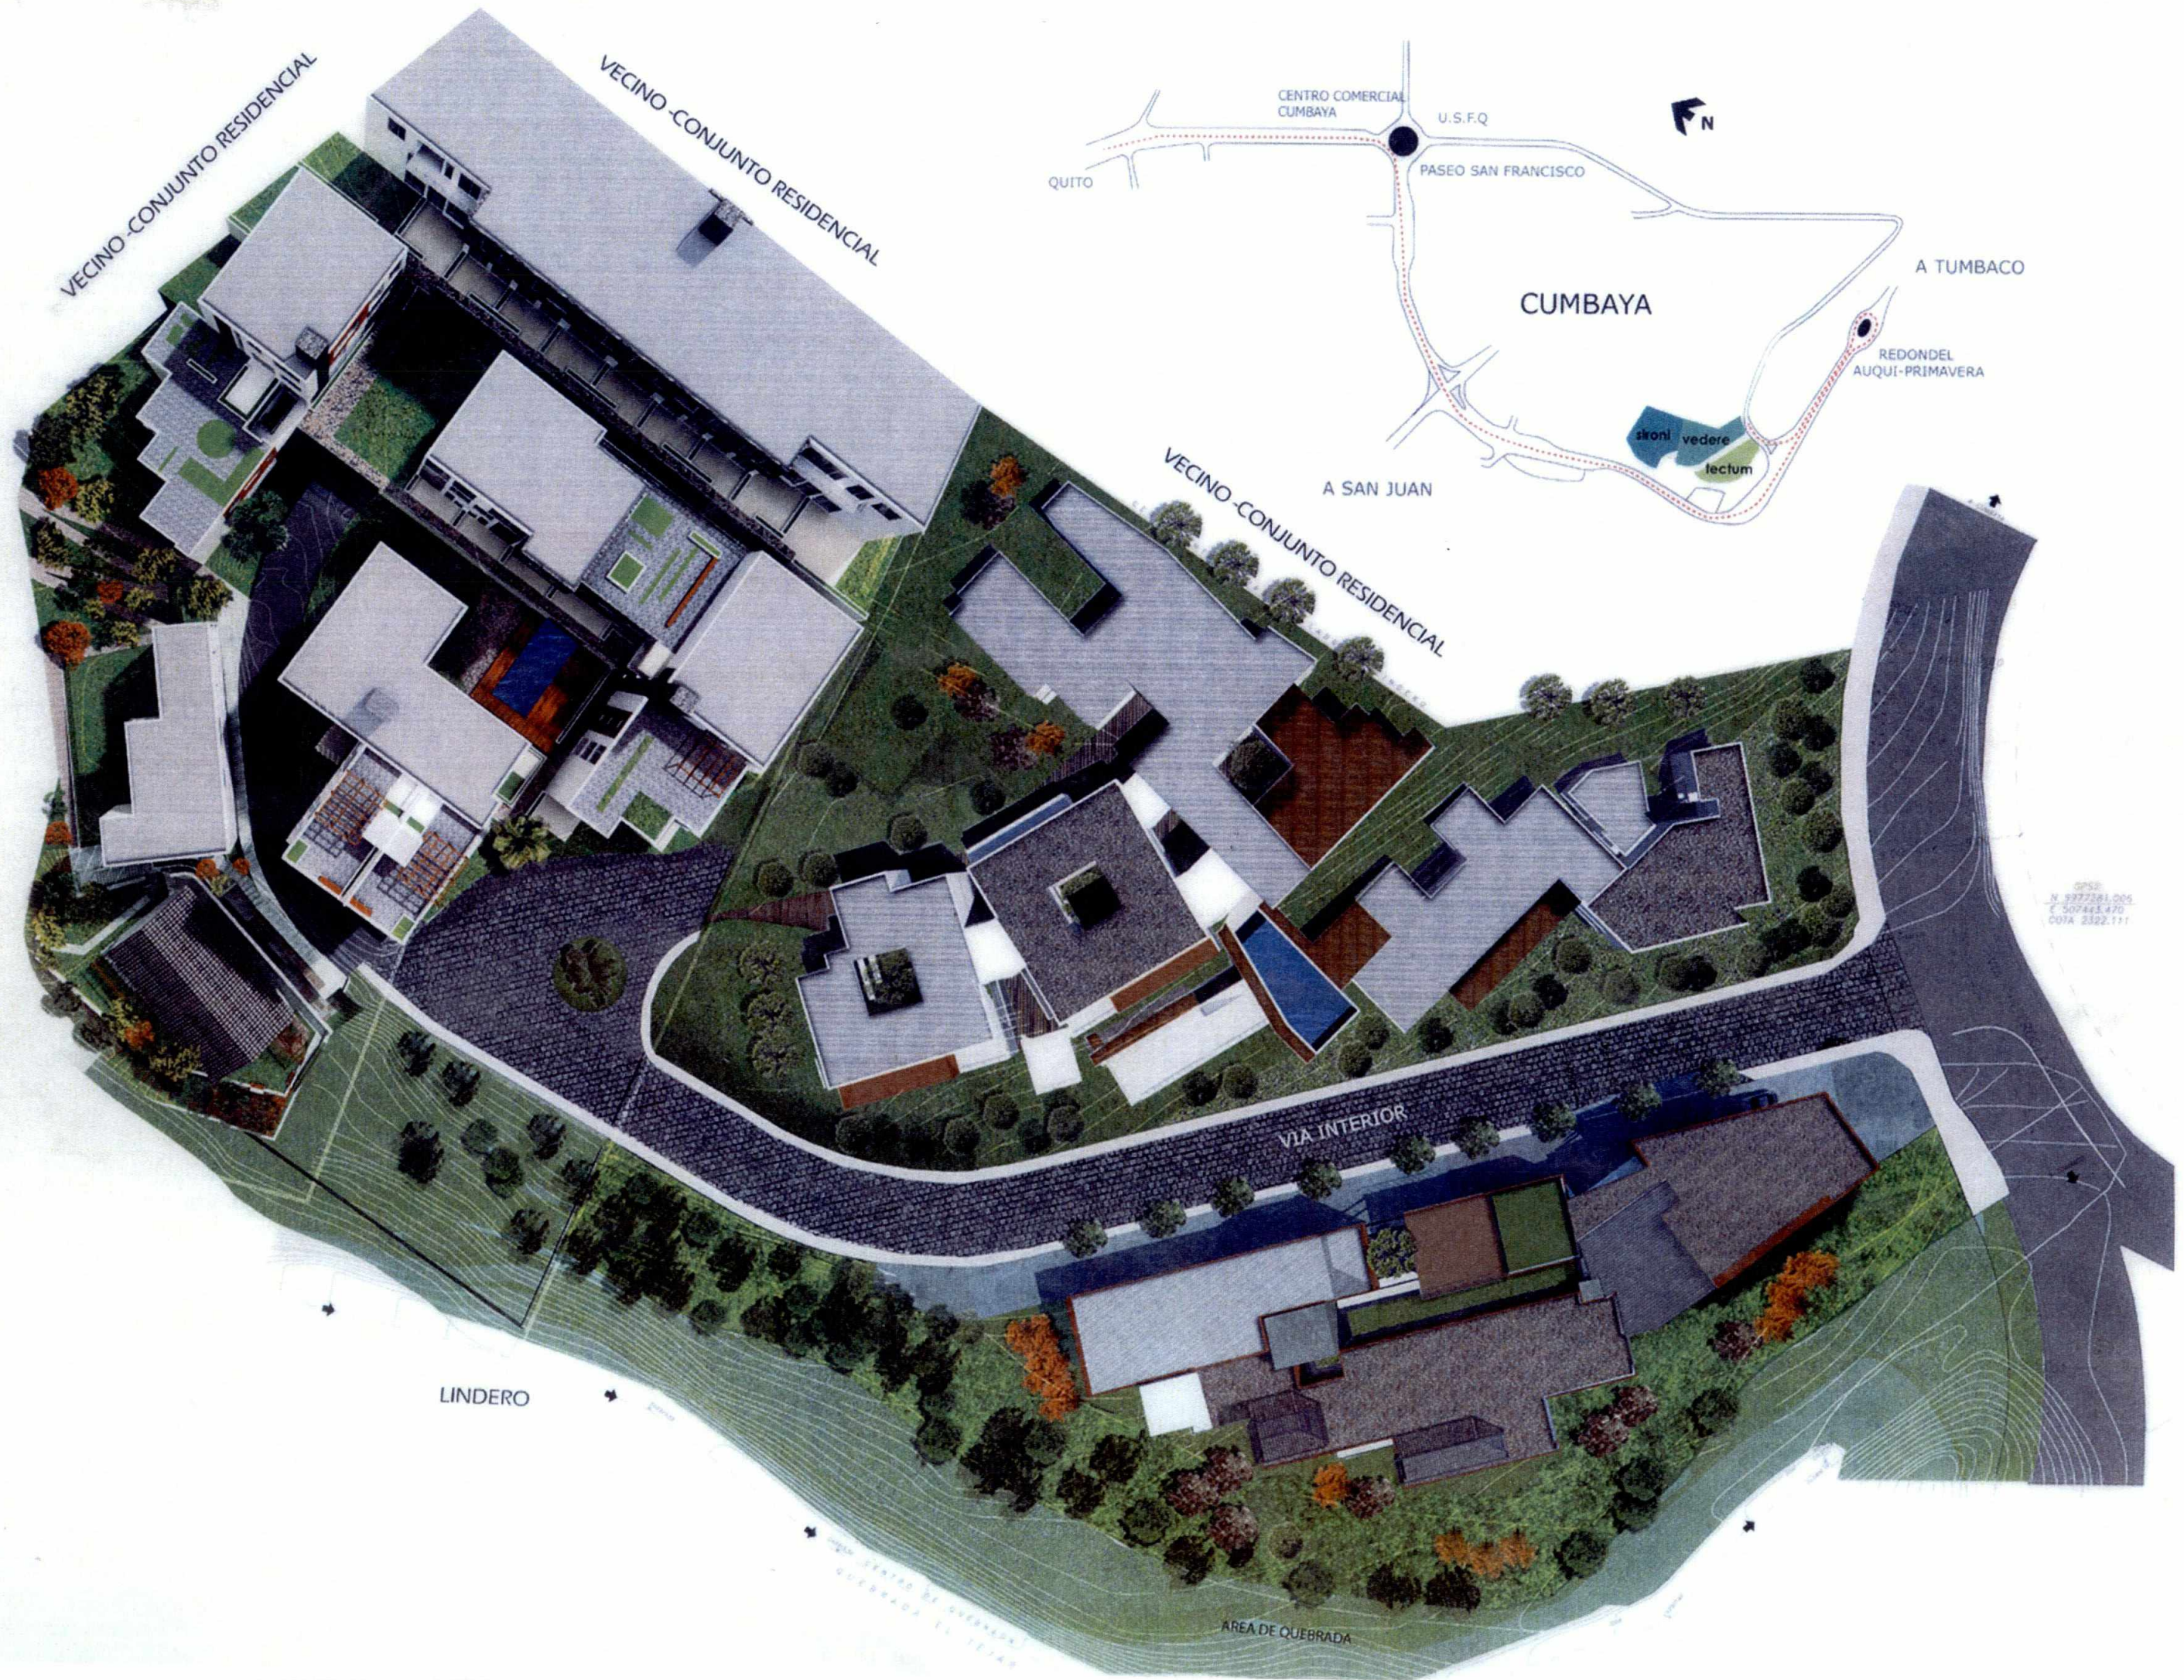

NEW GLOBAL

vedere
architectural

vedene
cumbaya

TECTUM
BUSINESS CENTER

NEW
GLOBAL

ADKO S.A.
CONSTRUCCIONES Y SERVICIOS

TECTUM
BUSINESS CENTER

VECINO-CONJUNTO RESIDENCIAL

VECINO-CONJUNTO RESIDENCIAL

VECINO-CONJUNTO RESIDENCIAL

LINDERO

AREA DE QUEBRADA

N 3977281.005
E 307444.470
COTA 2322.111

www.padkosa.com

Oficinas: Pampite 185 y Padre Carlos - Cumbaya
Telf: 2041 991 / 2040 532 / 2041 832 / 2890 785
Cel: 087777022

*Estos son planos referenciales y pueden verse sujetos a cambios. No especifican la variación en medidas, que puedan existir entre estos y la propiedad concluida.

Primer Piso
NIVEL -16.56