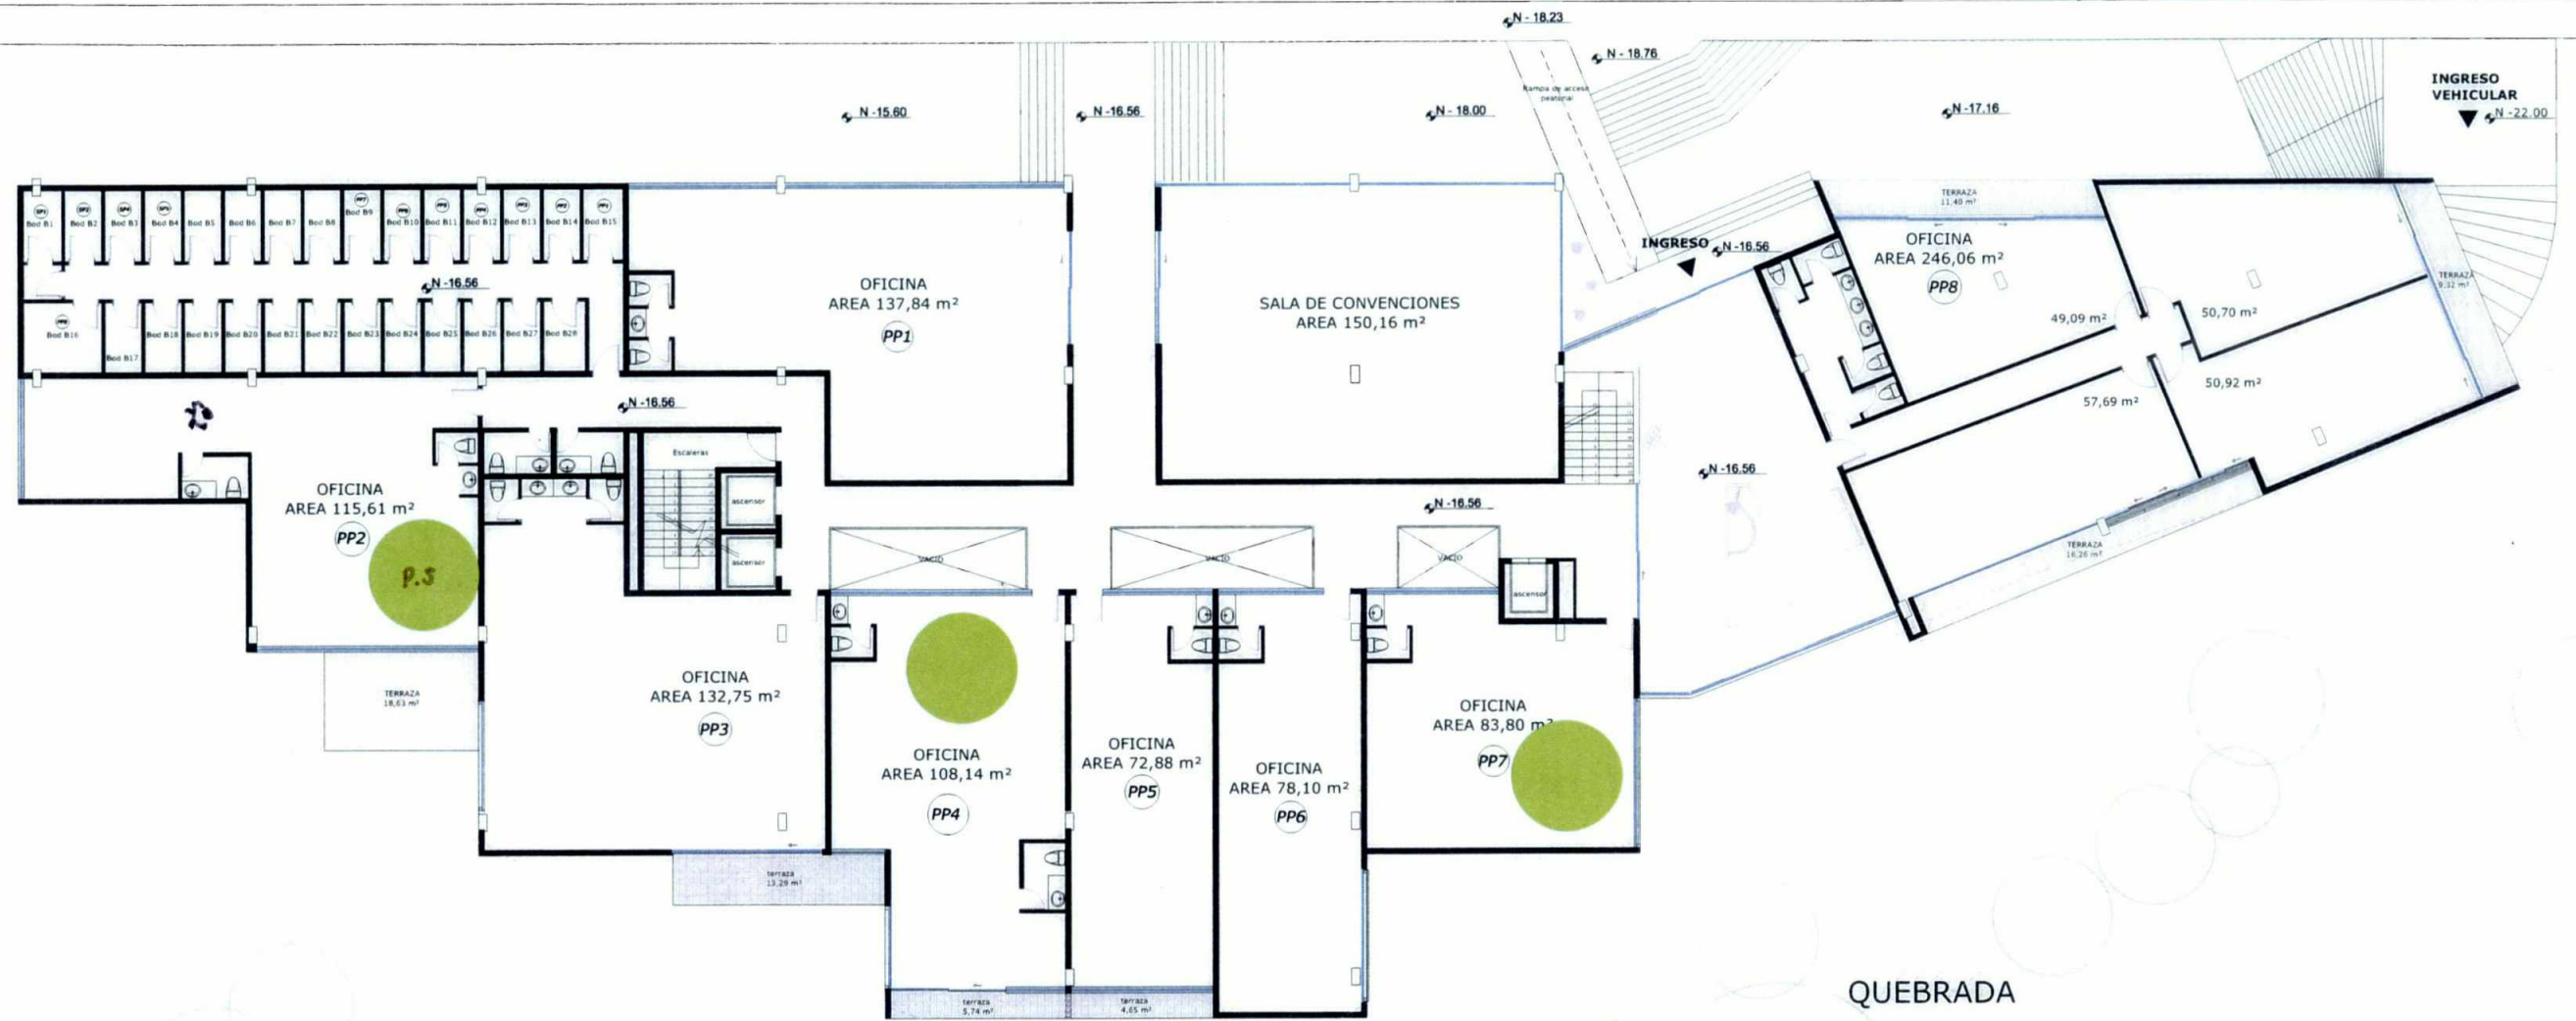

VECINO-CONJUNTO RESIDENCIAL

VECINO-CONJUNTO RESIDENCIAL

LINDERO

AREA DE QUEBRADA

N 3977281.005
E 307444.470
COTA 2322.111

www.padkosa.com

Oficinas: Pampite 185 y Padre Carlos - Cumbaya
Telf: 2041 991 / 2040 532 / 2041 832 / 2890 785
Cel: 087777022

*Estos son planos referenciales y pueden verse sujetos a cambios. No especifican la variación en medidas, que puedan existir entre estos y la propiedad concluida.

Primer Piso
NIVEL -16.56