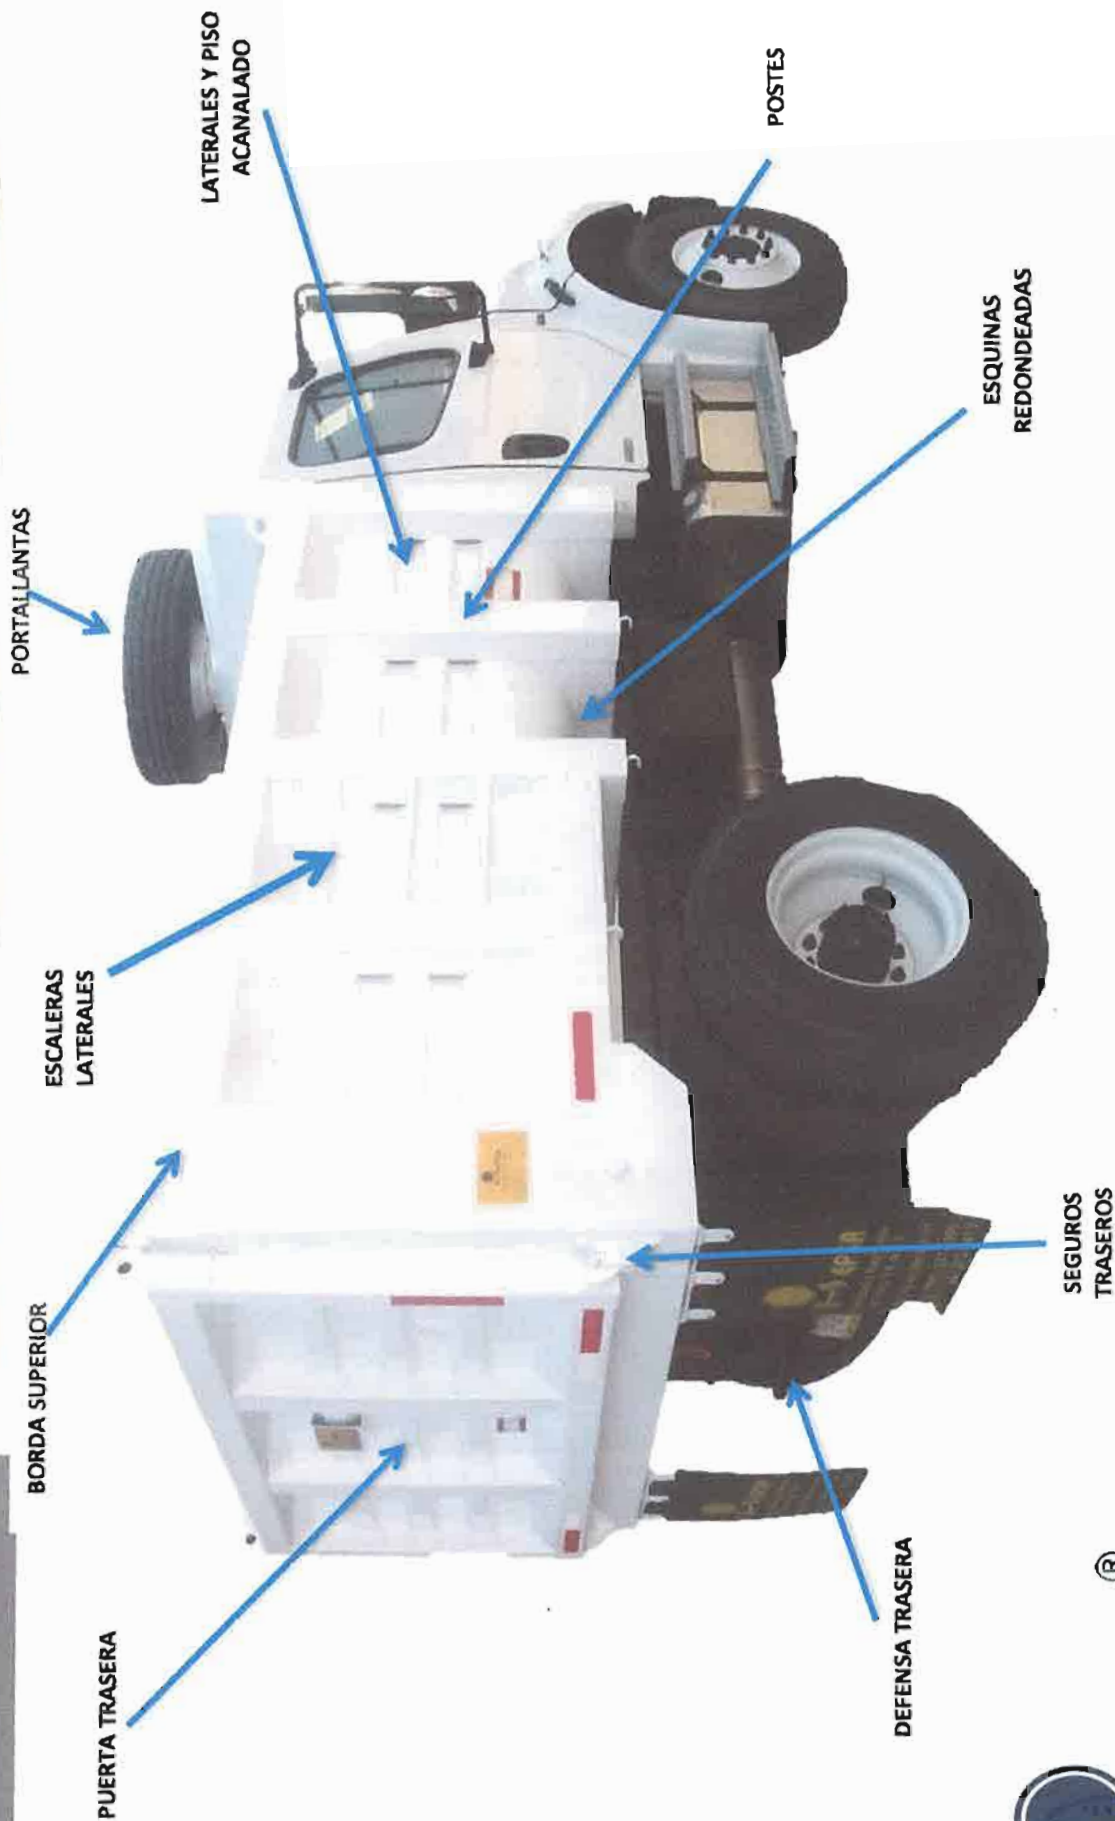

0073

Volteo 7M³
Esquinas Redondeadas

EPSA[®]

REP-AC-FR/PP

Revisión Inicial

CONSTRUYENDO LA NUEVA ERA

Volteo 7M³ Esquinas Redondeadas

Contamos con el Certificado de Origen Nacional