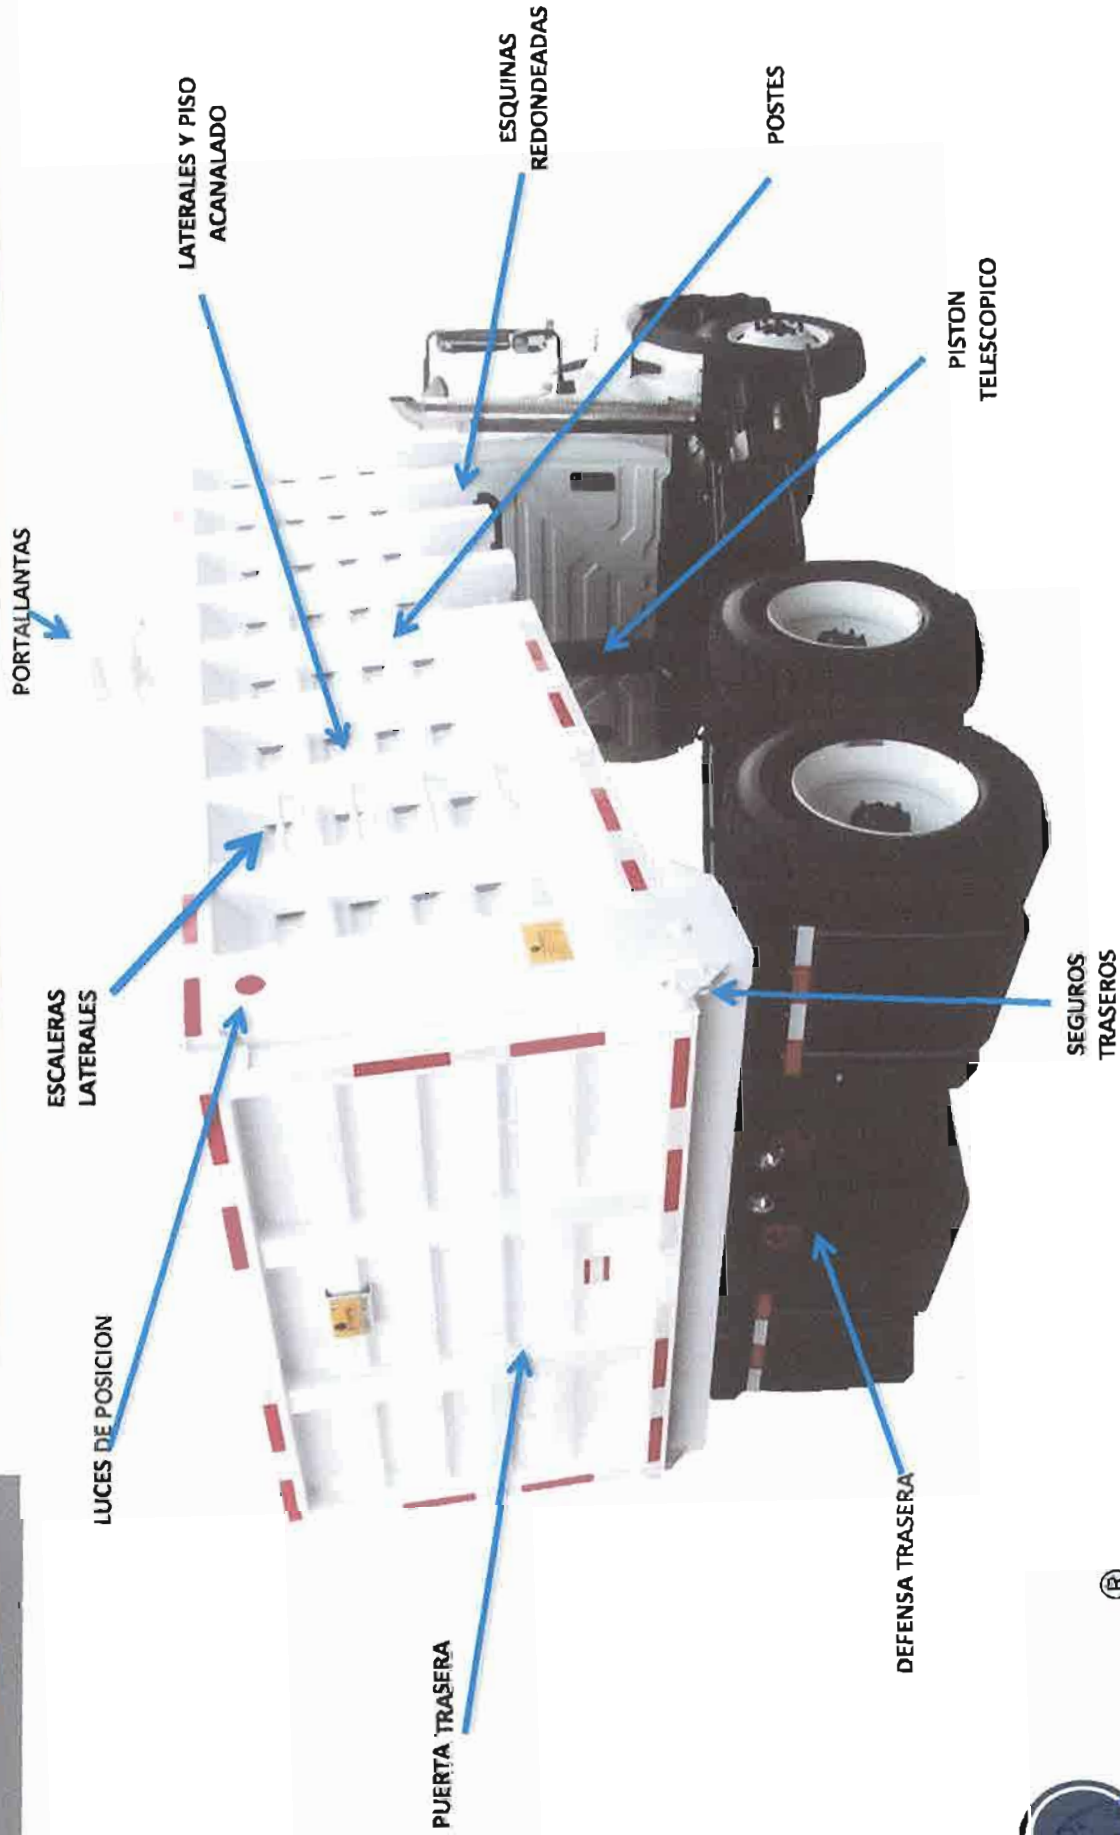

CONSTRUYENDO LA NUEVA ERA

Volteo 14M³ Esquinas Redondeadas

Contamos con el Certificado de Origen Nacional

0076

EPISA®

REP-AC-FR/PP

Revisión Inicial