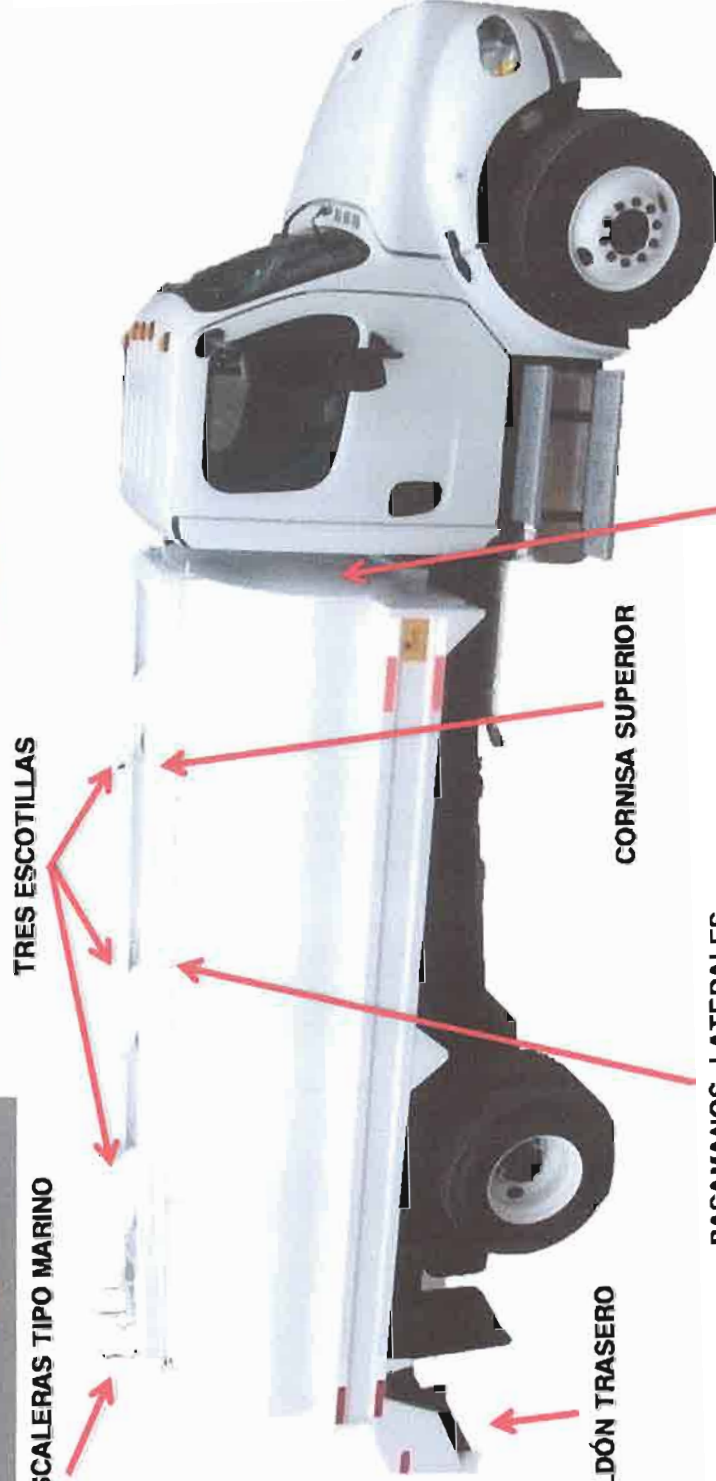

CONSTRUYENDO LA NUEVA ERA

Tanque Pipa Elíptico

Capacidad 10,000 Lts.
Contamos con el Certificado de Origen Nacional

TRES ESCOTILLAS

ESCALERAS TIPO MARINO

0082

FALDÓN TRASERO

CORNISA SUPERIOR

PASAMANOS LATERALES

TAPAS CEJEADAS

ESCALERAS TIPO MARINO

MOTOBOMBA

BASE PARA BOMBA

EPSA®

REP-AC-FR/PP

Revisión Inicial