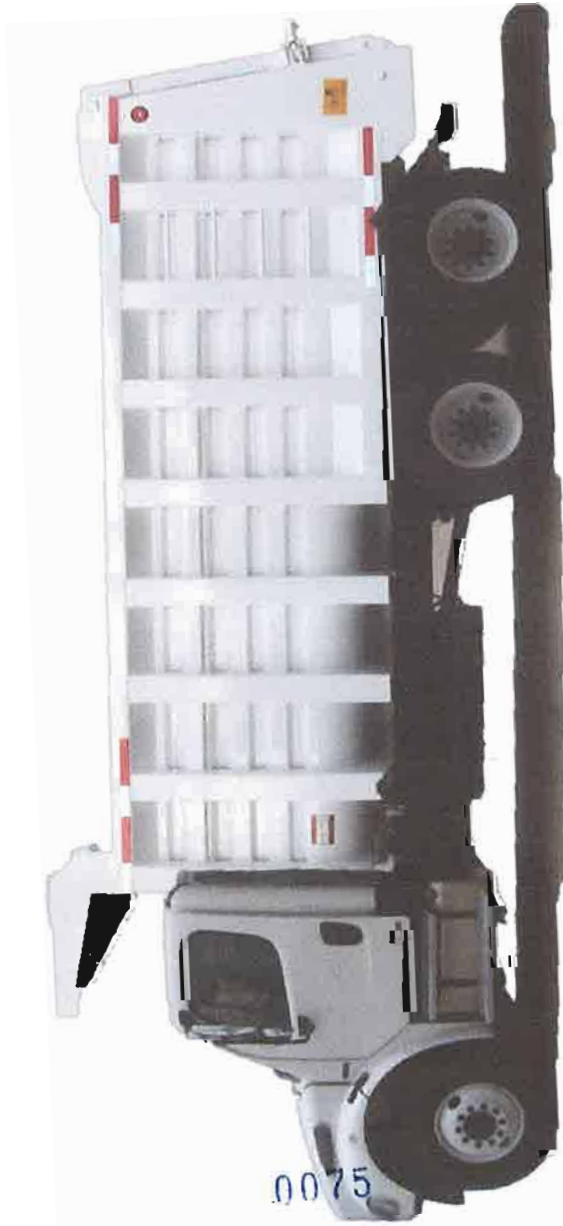

0074

EPSA[®]

REP-AC-FR/PP

CONSTRUYENDO LA NUEVA ERA

Volteo 14M³ Esquinas Redondeadas

Contamos con el Certificado de Origen Nacional

Volteo 14M³
Esquinas Redondeadas

REP-AC-FR/PP