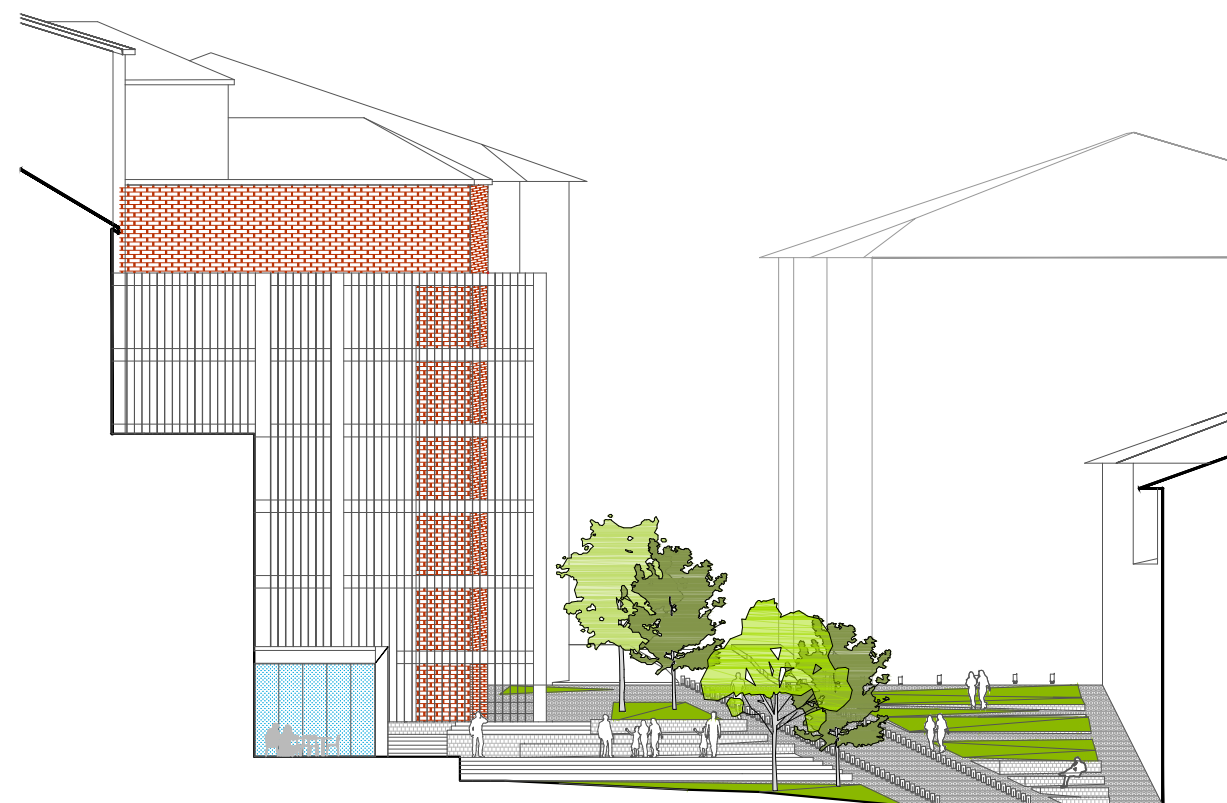

SECCION A - A'

SECCION B - B'

SECCION C - C'

SECCIONES

<p>PROYECTO</p> <p>PLAZA HUERTO SAN AGUSTÍN</p>	<p>UBICACIÓN</p>	<p>ECON. DIEGO AULESTIA MINISTRO MIDUVI</p>	<p>JARAMILLO VAN SLUYS TALLER DE ARQUITECTURA Y URBANISMO CATALINA ALDAZ Y PORTUGAL N34-155 OFICINA 602 T. 3820632</p>	
<p>Ministerio de Desarrollo Urbano y Vivienda</p>	<p>ARQ. ESTEBAN JARAMILLO S. CONSULTOR ARQUITECTURA P-5557 CG 1711608438</p>	<p>AUTORES: ARQ. ESTEBAN JARAMILLO, ARQ. CHRISTINE VAN SLUYS</p> <p>COLABORADORES: ARQ. ÓSCAR RUIZ NIETO</p>		
		<p>UBICACIÓN: CALLE MEJÍA</p>	<p>ZONA: CENTRO HISTÓRICO</p>	
		<p>CONTIENE: CORTES</p>	<p>FECHA: FEBRERO 2014</p>	
<p>ESCALA: 1:300</p>	<p>LÁMINA: 03/05</p>			