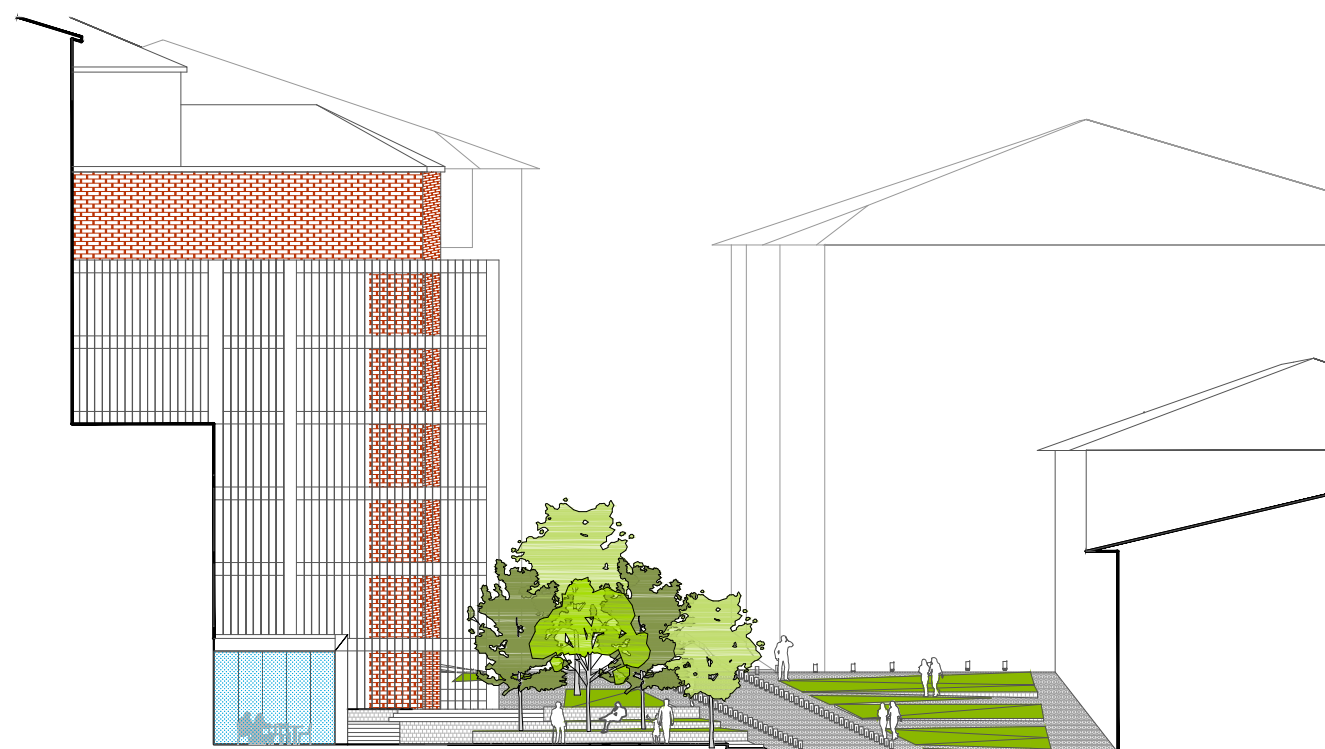

SECCION A - A'

SECCION B - B'

SECCION C - C'

SECCIONES

<p>PROYECTO</p> <p>PLAZA HUERTO SAN AGUSTÍN</p>	<p>UBICACIÓN</p>	<p>ECON. DIEGO AULESTIA MINISTRO MIDUVI</p>	<p>JARAMILLO VAN SLUYS TALLER DE ARQUITECTURA Y URBANISMO CATALINA ALDAZ Y PORTUGAL N34-155 OFICINA 602 T. 3820632</p>	
<p>Ministerio de Desarrollo Urbano y Vivienda</p>	<p>ARQ. ESTEBAN JARAMILLO S. CONSULTOR ARQUITECTURA P-5557 CG 1711608438</p>	<p>AUTORES: ARQ. ESTEBAN JARAMILLO, ARQ. CHRISTINE VAN SLUYS</p> <p>COLABORADORES: ARQ. ÓSCAR RUIZ NIETO</p>		
		<p>UBICACIÓN: CALLE MEJÍA</p>	<p>ZONA: CENTRO HISTÓRICO</p>	
		<p>CONTIENE: CORTES</p>	<p>FECHA: FEBRERO 2014</p>	
<p>ESCALA: 1:300</p>	<p>LÁMINA: 03/05</p>			