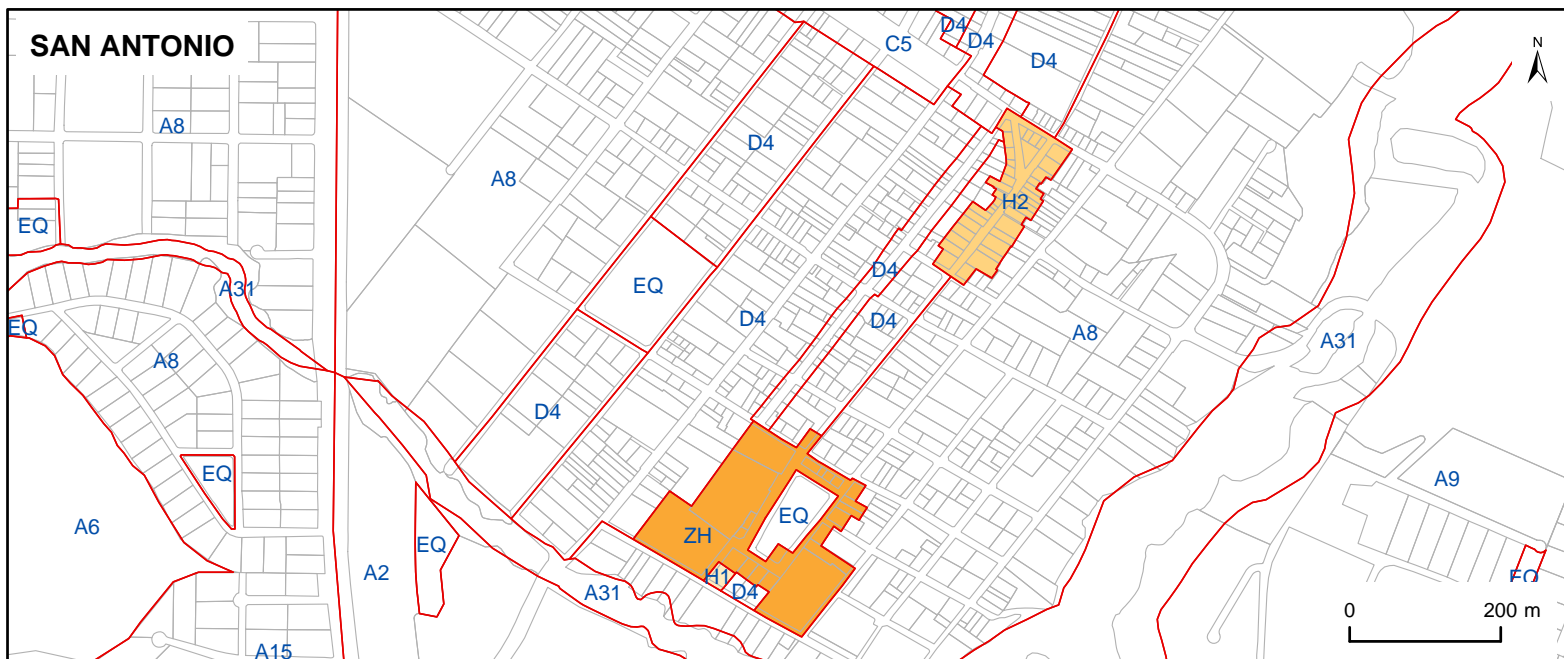

UBICACION A NIVEL PARROQUIAL

ORDENANZA AREAS PATRIMONIALES

PARROQUIA SAN ANTONIO

MAPA 42

LEYENDA

- H1
- H2
- H5
- H6
- H7
- H8
- HAP
- ZH

SIMBOLOGIA

- predios
- PUOS

- H1: D202H-70
- H2: D203H-70
- H5: D602H-70
- H6: A601H-30
- H7: A602H-25
- H8: A2502H-10
- ZH: ZONIFICACION Y MORFOLOGIA A SER DETERMINADA POR LA DMPT

DIRECCION METROPOLITANA DE PLANIFICACION TERRITORIAL