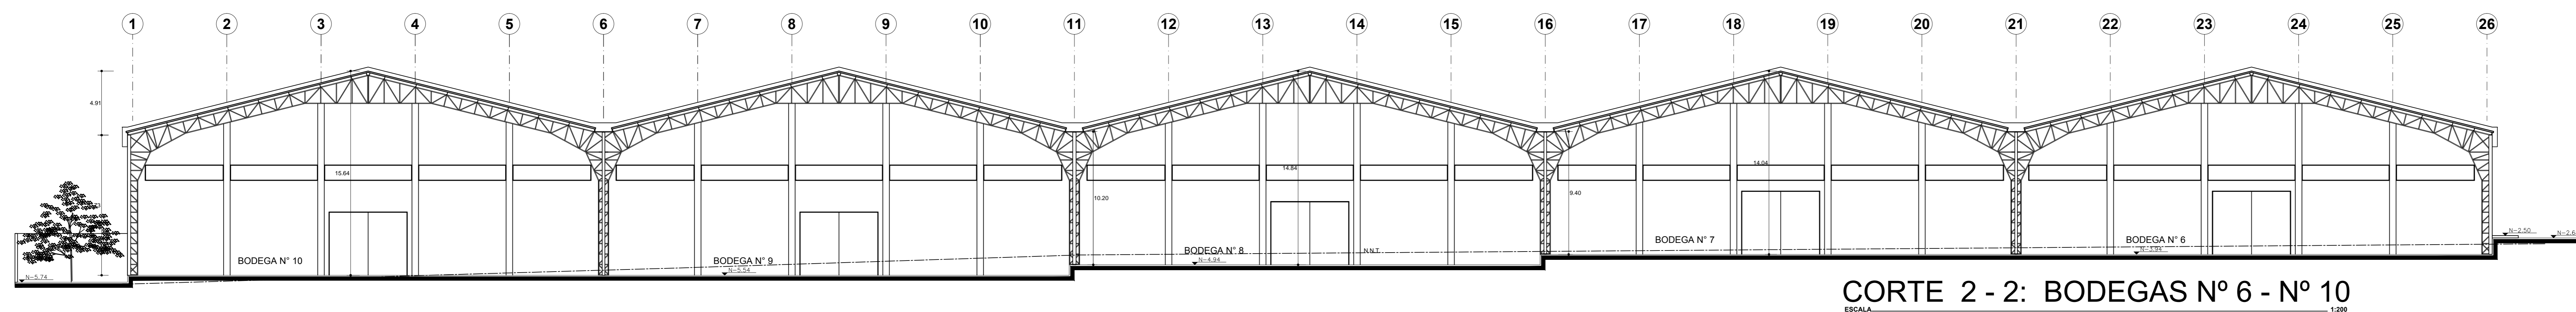

PLANTA BODEGAS Nº 6 - Nº 10
ESCALA 1:200

CORTE 2-2: BODEGAS Nº 6 - Nº 10
ESCALA 1:200

FACHADA SUR-OCCIDENTAL: BODEGAS Nº 6 - Nº 10
ESCALA 1:200

PROYECTO: BODEGAS "PRINTOPAC"		
UBICACION: PARROQUIA YARIQUI, SECTOR SAN CARLOS, VA E-35		
PREDIO No.: 5149251	CLAVE CATASTRAL: 1123-01-001	PLANO
CONTENIDO: PLANTA BAJA BODEGAS Nº 6-Nº 10 CORTES 2-2 BODEGAS Nº 6-Nº 10 FACHADA SUR-OCCIDENTAL BODEGAS Nº 6-Nº 10		A3
ESCALA: INDICADA	FECHA: FEBRERO-2018	DE: 7
PROYECTO:	PROPIETARIOS:	
ARQ. INGRID AGUIÑO REG. PROF.: 1063-02-257990 REG. MUNICIPAL: AM-6242	SRA. TAREH SEGEBRE SANAA C.I. No. 1710076302	
SELLOS:		