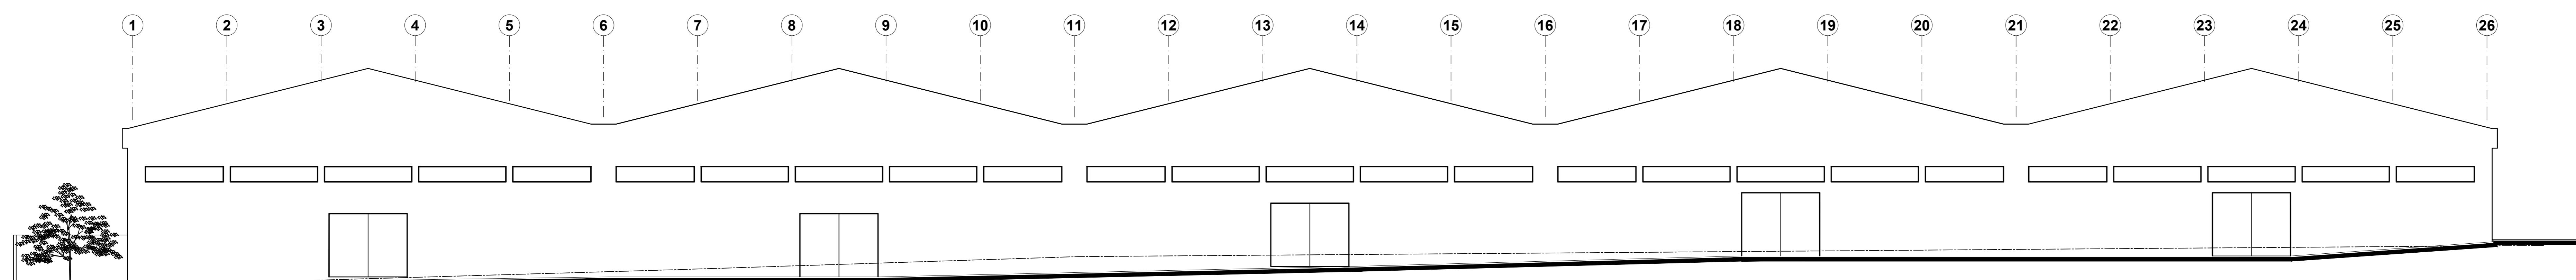

PLANTA BODEGAS Nº 6 - Nº 10
ESCALA 1:200

CORTE 2-2: BODEGAS Nº 6 - Nº 10
ESCALA 1:200

FACHADA SUR-OCCIDENTAL: BODEGAS Nº 6 - Nº 10
ESCALA 1:200

PROYECTO: BODEGAS "PRINTOPAC"		
UBICACION: PARROQUIA YARIQUI, SECTOR SAN CARLOS, VA E-35		
PREDIO No.: 5149251	CLAVE CATASTRAL: 1123-01-001	PLANO
CONTENIDO: PLANTA BAJA BODEGAS Nº 6-Nº 10 CORTES 2-2 BODEGAS Nº 6-Nº 10 FACHADA SUR-OCCIDENTAL BODEGAS Nº 6-Nº 10		A3
ESCALA: INDICADA	FECHA: FEBRERO-2018	DE: 7
PROYECTO:	PROPIETARIOS:	
ARQ. INGRID AGUIÑO REG. PROF.: 1063-02-257990 REG. MUNICIPAL: AM-6242	SRA. TAREH SEGEBRE SANAA C.I. No. 1710076302	
SELLOS:		