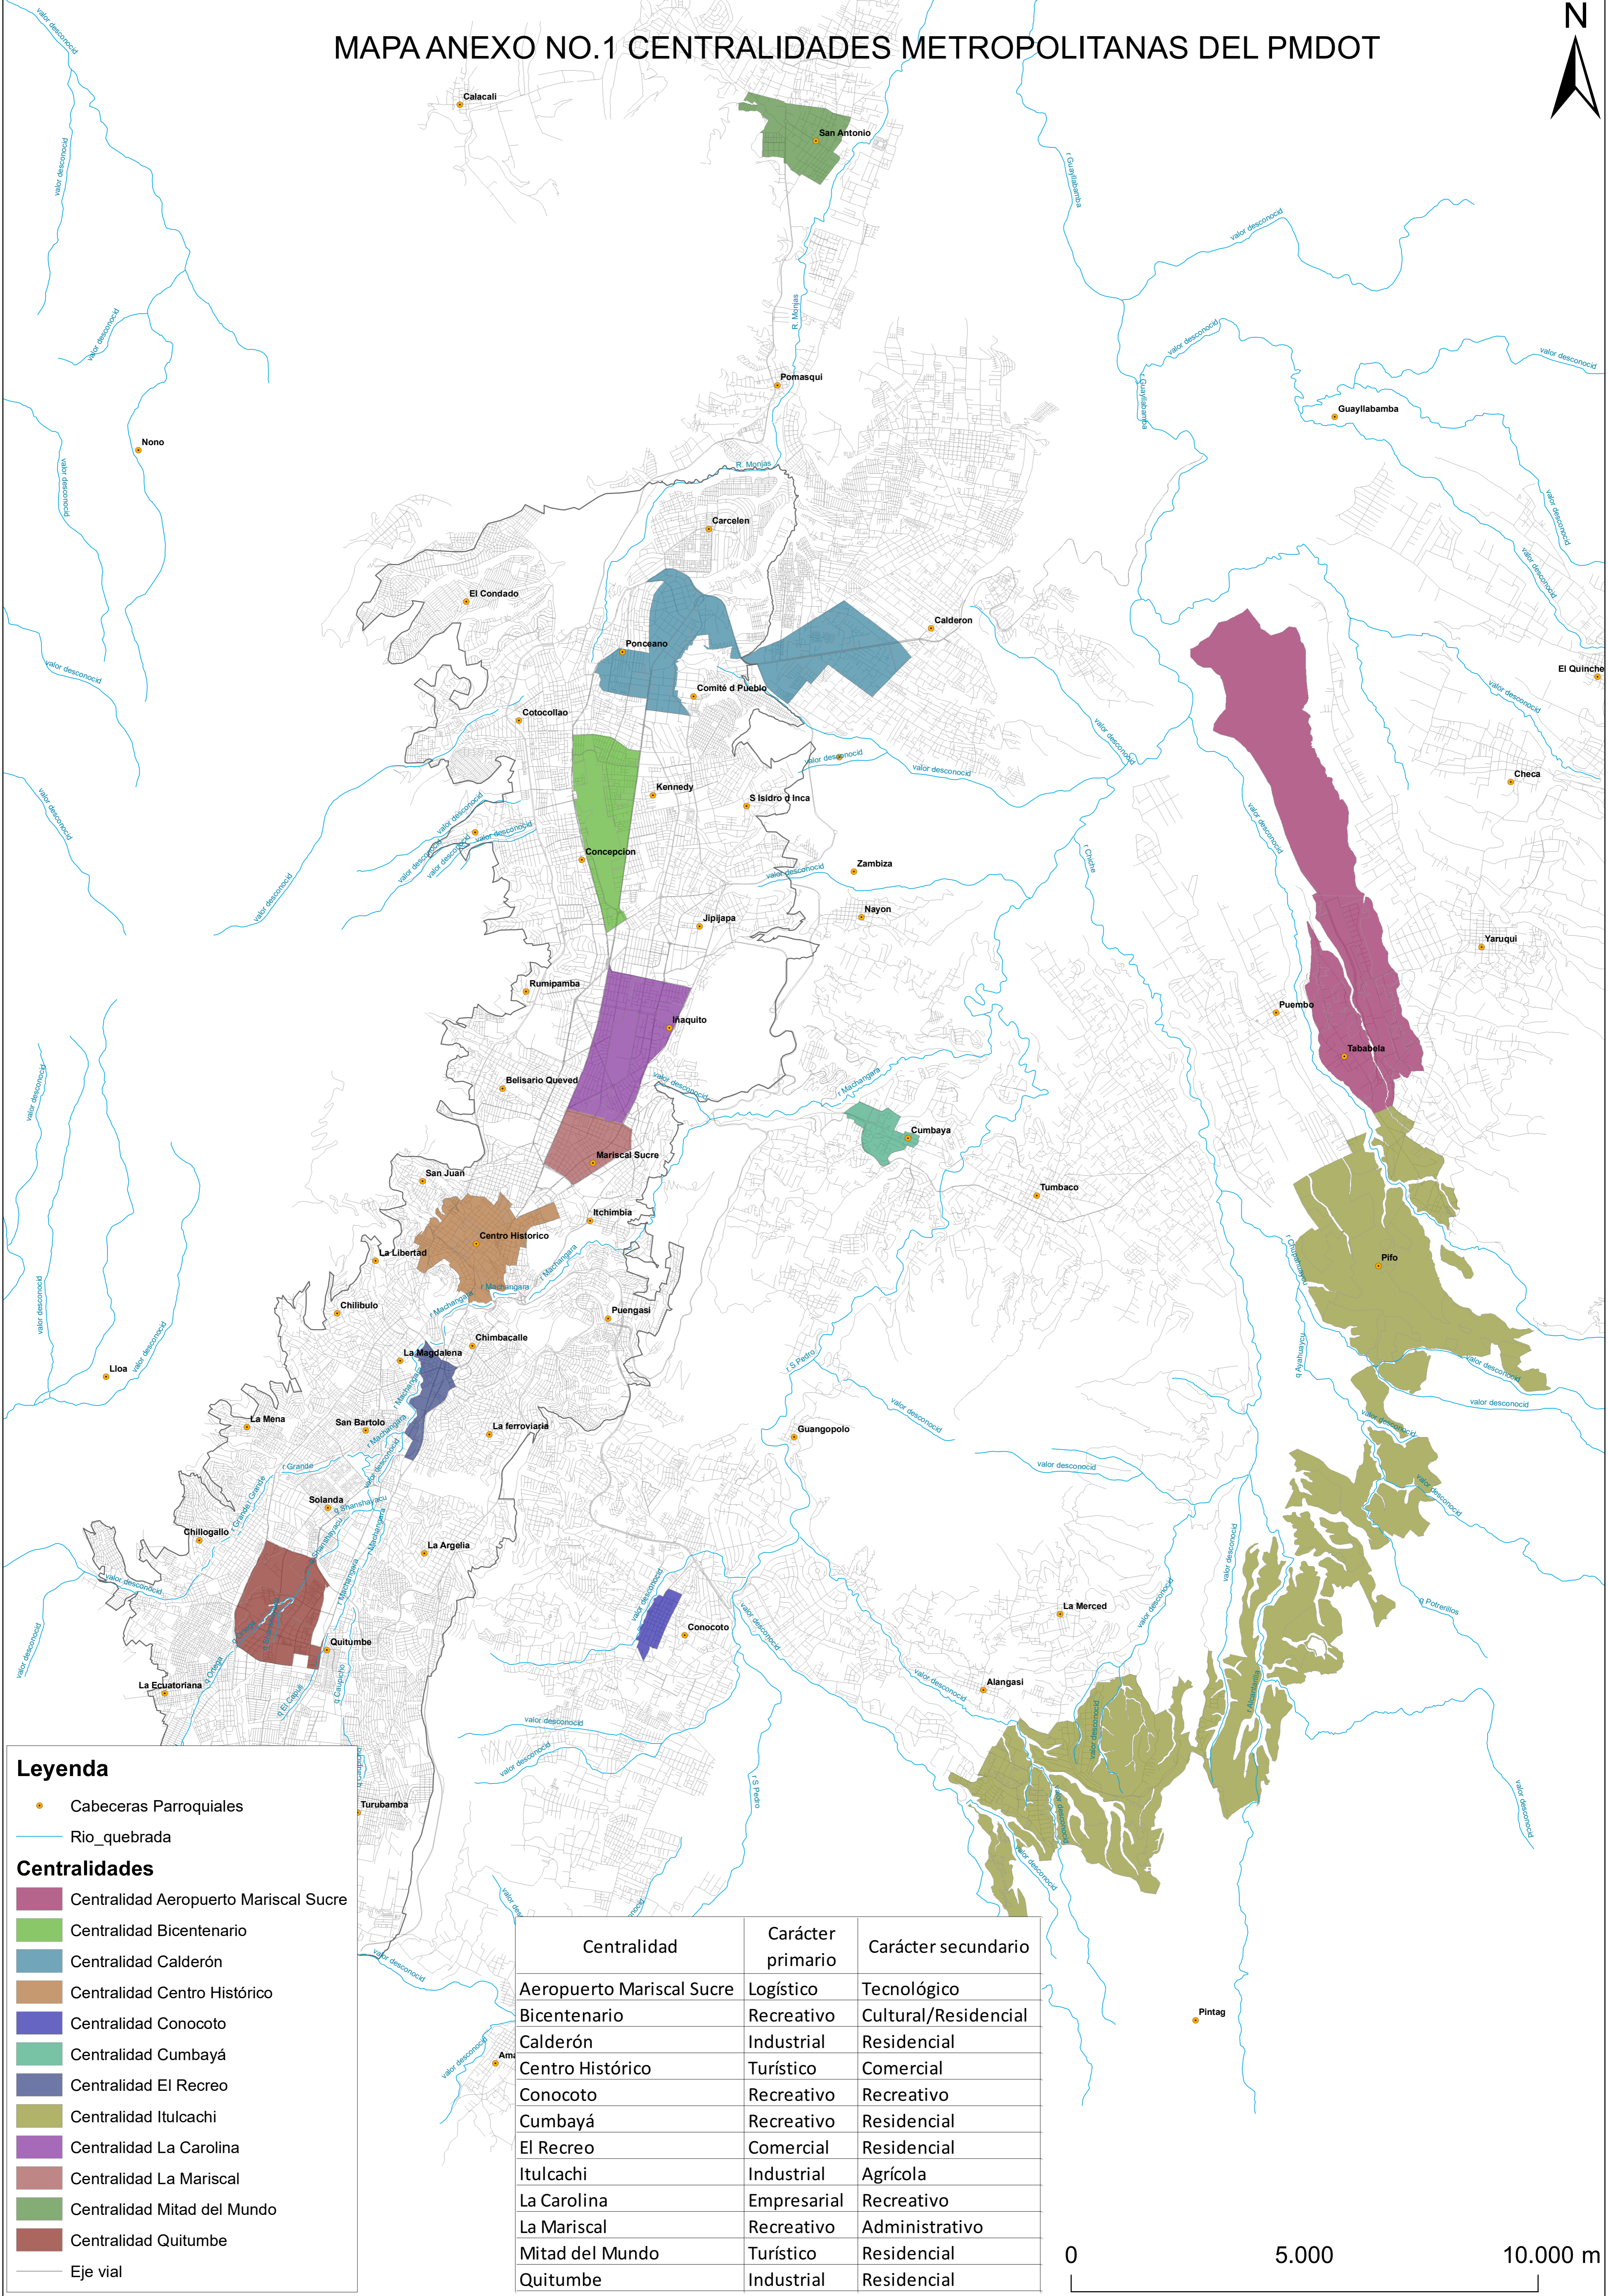

MAPA ANEXO NO.1 CENTRALIDADES METROPOLITANAS DEL PMDOT

Legenda

- Cabeceras Parroquiales
- Rio_quebrada
- Centralidad Aeropuerto Mariscal Sucre
- Centralidad Bicentenario
- Centralidad Calderón
- Centralidad Centro Histórico
- Centralidad Conocoto
- Centralidad Cumbayá
- Centralidad El Recreo
- Centralidad Itulcachi
- Centralidad La Carolina
- Centralidad La Mariscal
- Centralidad Mitad del Mundo
- Centralidad Quitumbe
- Eje vial

Centralidad	Carácter primario	Carácter secundario
Aeropuerto Mariscal Sucre	Logístico	Tecnológico
Bicentenario	Recreativo	Cultural/Residencial
Calderón	Industrial	Residencial
Centro Histórico	Turístico	Comercial
Conocoto	Recreativo	Recreativo
Cumbayá	Recreativo	Residencial
El Recreo	Comercial	Residencial
Itulcachi	Industrial	Agrícola
La Carolina	Empresarial	Recreativo
La Mariscal	Recreativo	Administrativo
Mitad del Mundo	Turístico	Residencial
Quitumbe	Industrial	Residencial