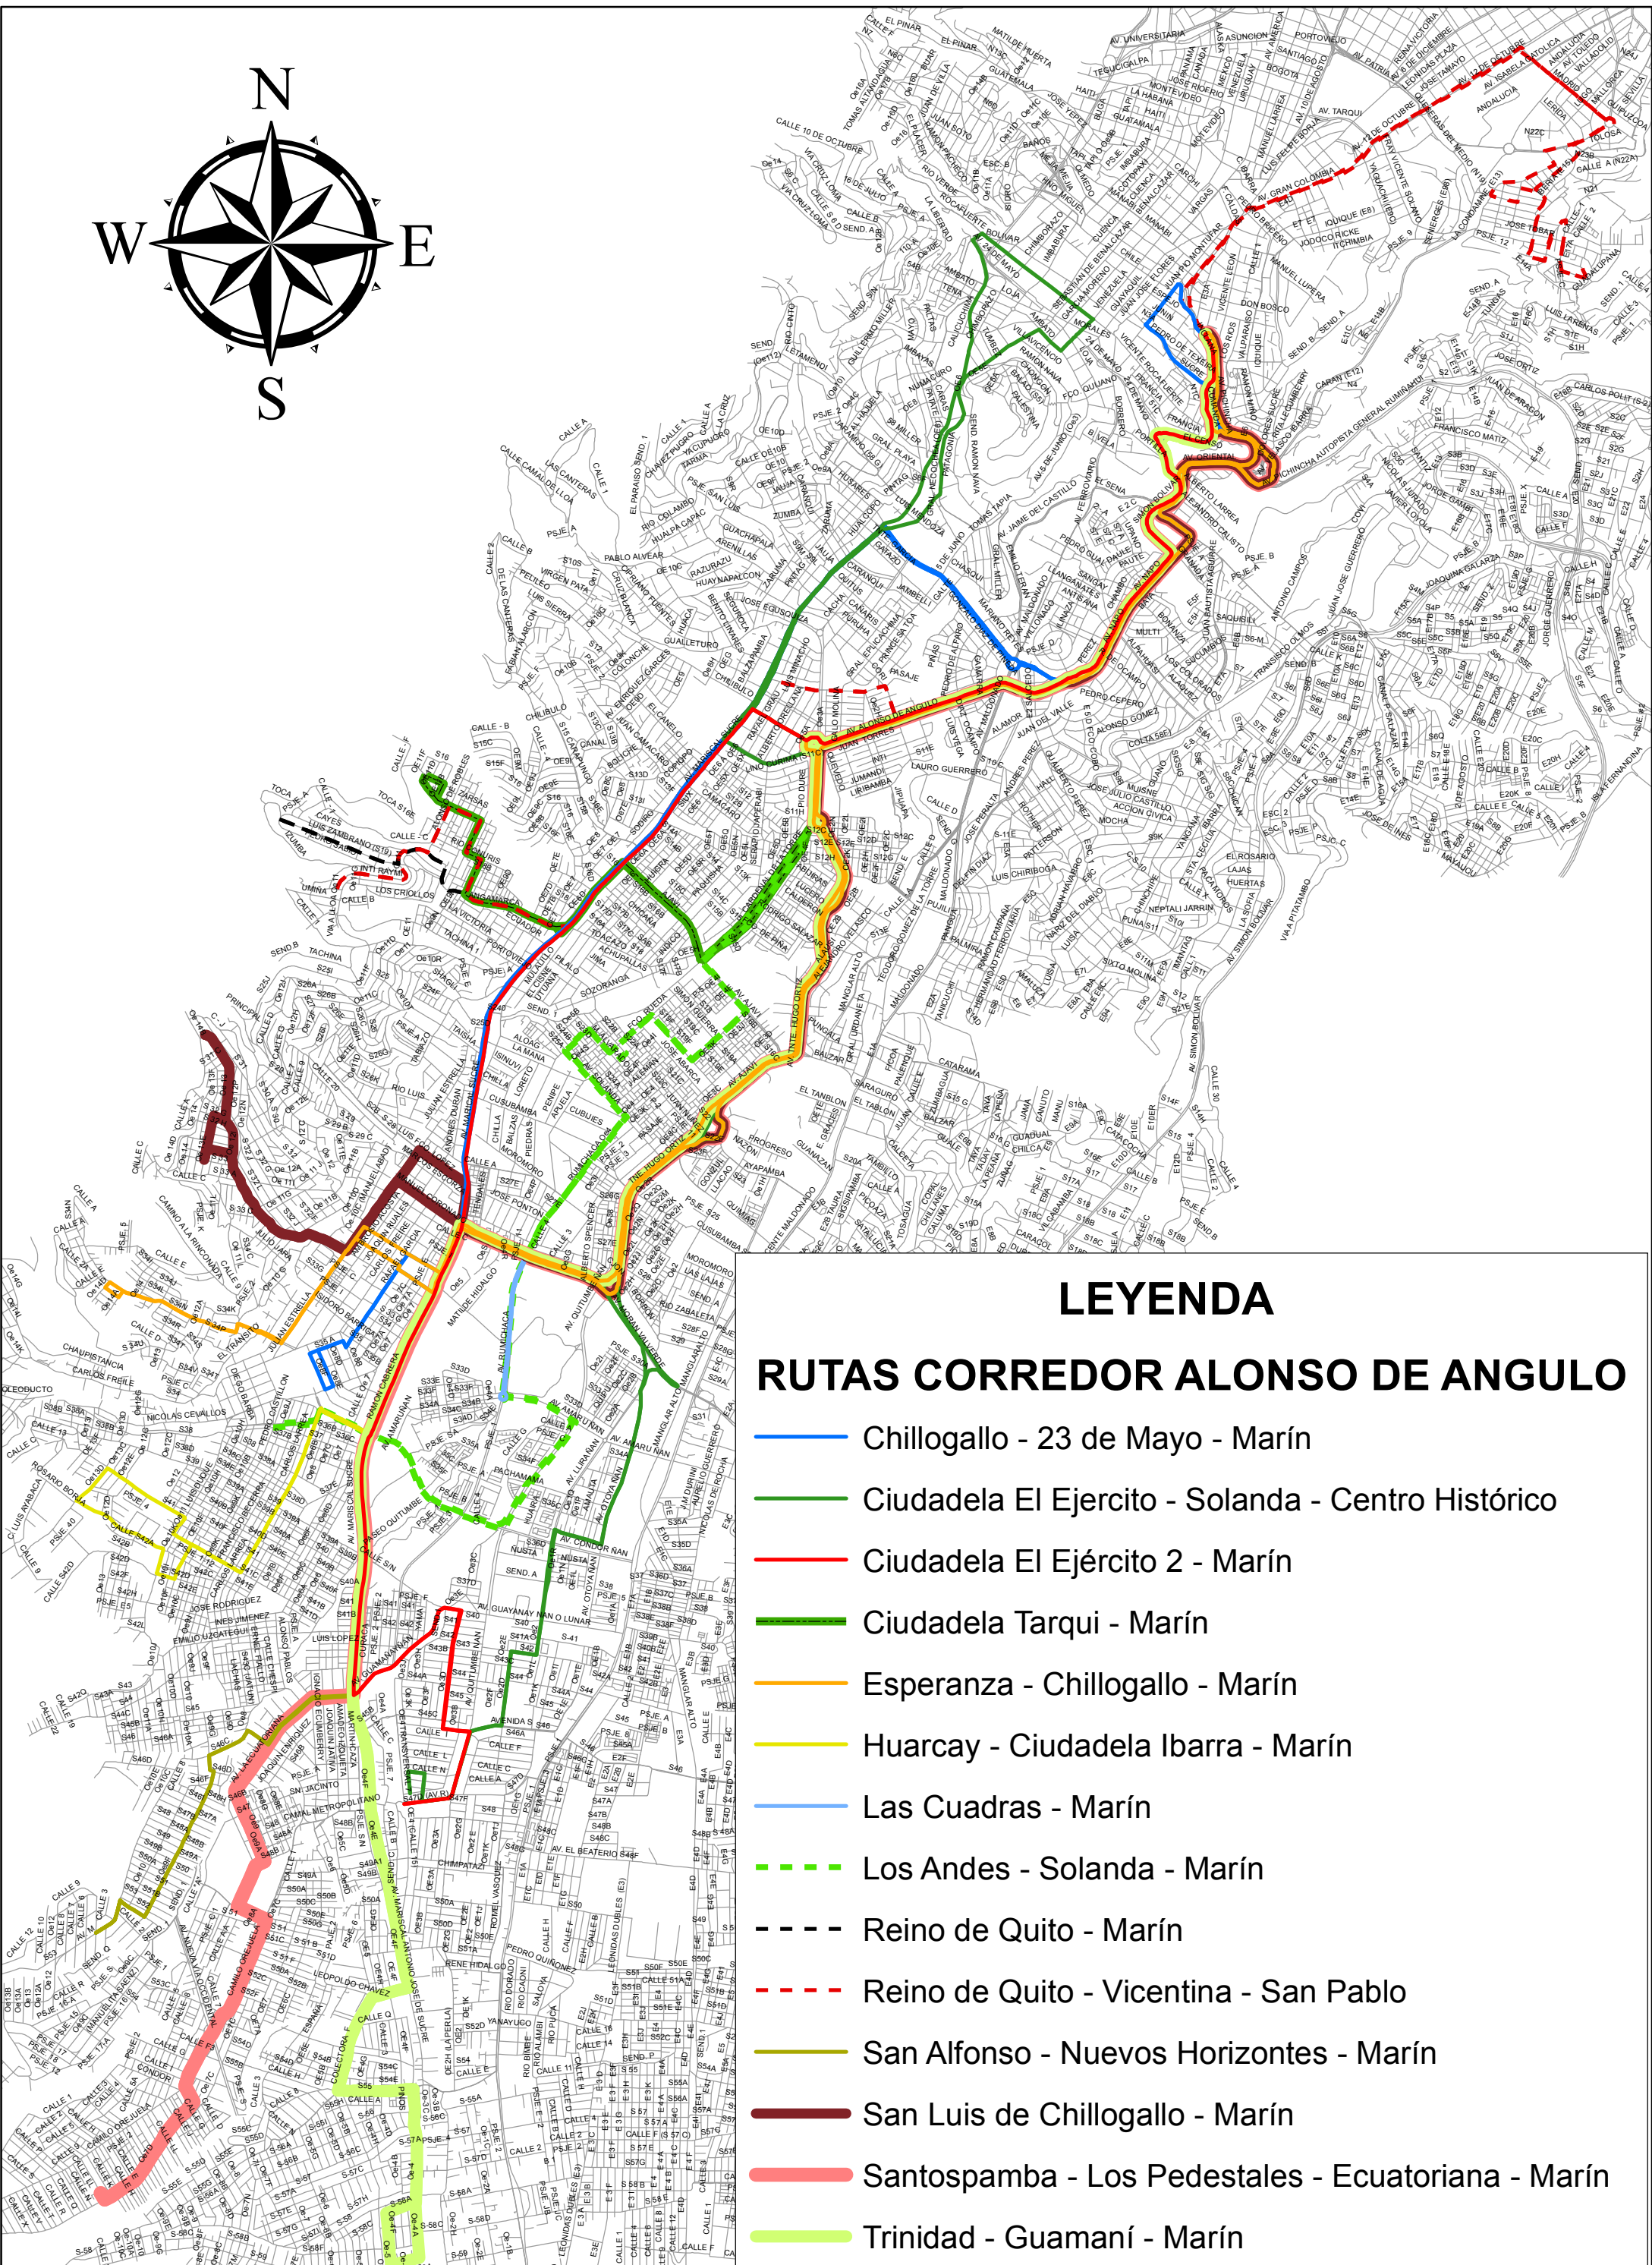

RUTAS CORREDOR ALONSO DE ANGULO

LEYENDA

RUTAS CORREDOR ALONSO DE ANGULO

- Chillogallo - 23 de Mayo - Marín
- Ciudadela El Ejercito - Solanda - Centro Histórico
- Ciudadela El Ejército 2 - Marín
- Ciudadela Tarqui - Marín
- Esperanza - Chillogallo - Marín
- Huarcaiy - Ciudadela Ibarra - Marín
- Las Cuadras - Marín
- - - Los Andes - Solanda - Marín
- - - Reino de Quito - Marín
- - - Reino de Quito - Vicentina - San Pablo
- San Alfonso - Nuevos Horizontes - Marín
- San Luis de Chillogallo - Marín
- Santospamba - Los Pedestales - Ecuatoriana - Marín
- Trinidad - Guamaní - Marín