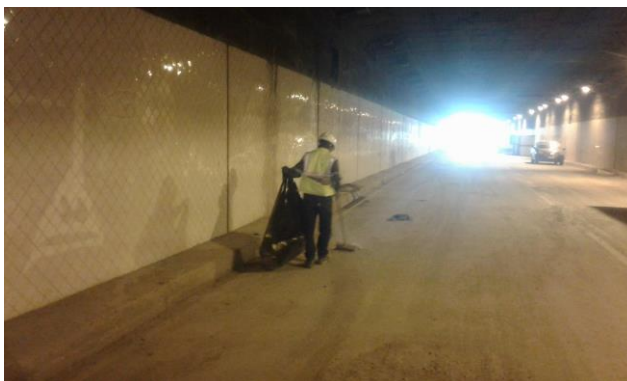

**TRAMO CENTRO**  
**REGISTRO FOTOGRÁFICO**  
**LIMPIEZA DE MATERIAL SEDIMENTADO**  
**PERIODO: 6/12/2017 AL 15/01/2018**

**La Alameda**

No aplica en el período

**San Francisco**

**Santa Clara**

**Intercambiador 24 de Mayo**

**Salida de Emergencia 9**

**La Magdalena**

**Colector Galte**

**Pozo de Ventilación 5**

**El Recreo**

**TRAMO SUR**  
**REGISTRO FOTOGRÁFICO**  
**LIMPIEZA DE MATERIAL SEDIMENTADO**  
**PERIODO: 16/12/2017 AL 15/01/2018**