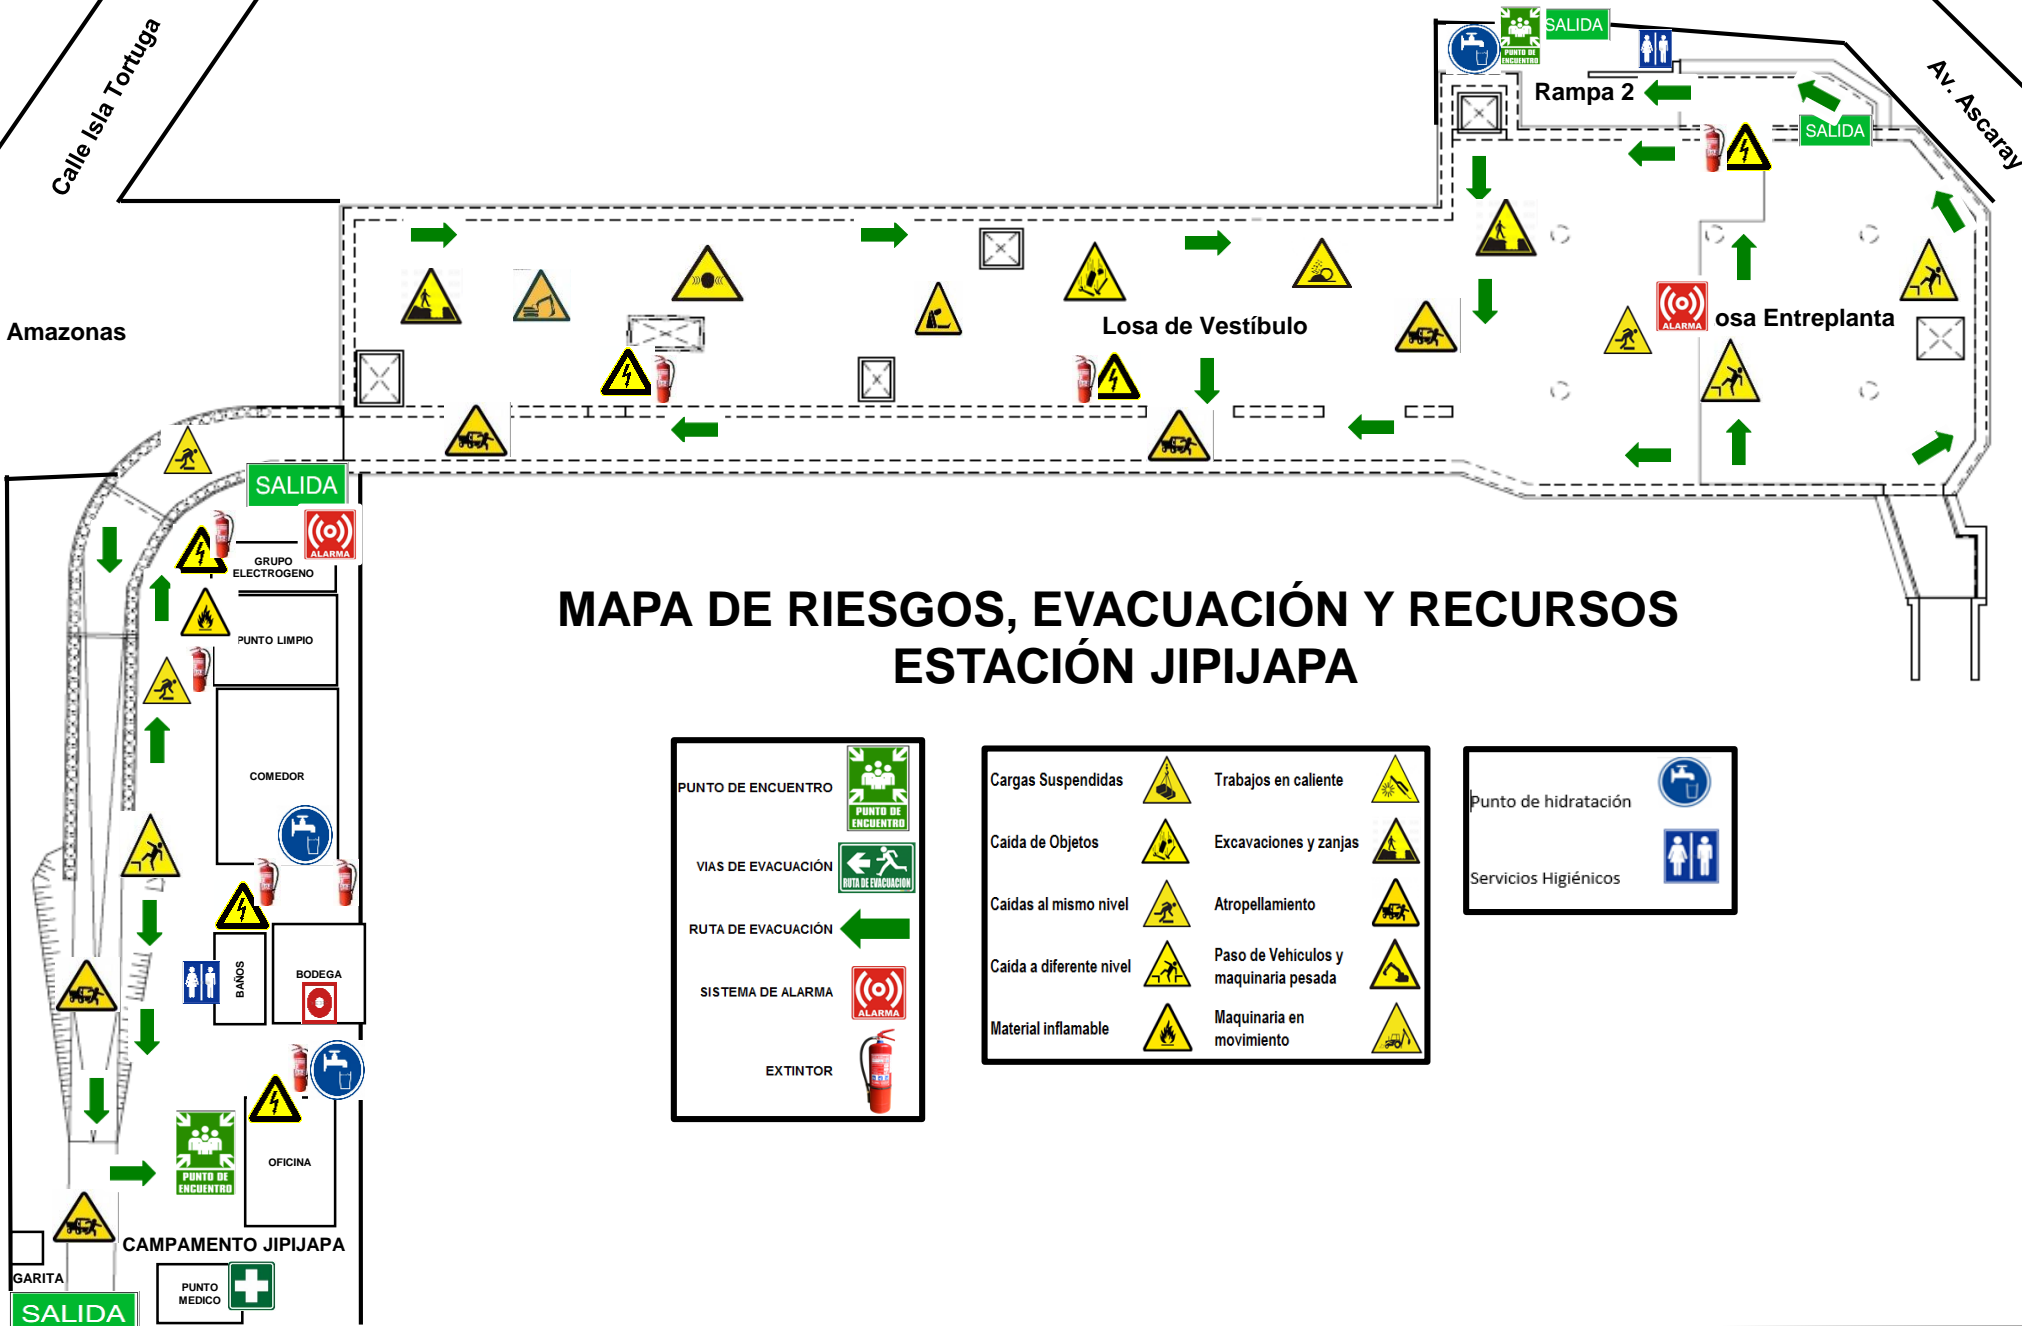

Av. Amazonas

Calle Isla Tortuga

Av. Ascaray

Av. Amazonas

Av. Thomas de Berlanga

Calle Isla Isabela

MAPA DE RIESGOS, EVACUACIÓN Y RECURSOS ESTACIÓN JIPIJAPA

PUNTO DE ENCUENTRO

VIAS DE EVACUACIÓN

RUTA DE EVACUACIÓN

SISTEMA DE ALARMA

EXTINTOR

Cargas Suspendingas	Trabajos en caliente
Caida de Objetos	Excavaciones y zanjas
Caidas al mismo nivel	Atropellamiento
Caida a diferente nivel	Paso de Vehiculos y maquinaria pesada
Material inflamable	Maquinaria en movimiento

Punto de hidratación

Servicios Higiénicos

Paso peatonal público

GARITA

CAMPAMENTO JIPIJAPA

PUNTO MEDICO

SALIDA

GRUPO ELECTROGENO

PUNTO LIMPIO

COMEDOR

BAÑOS

BODEGA

OFICINA

PUNTO DE ENCUENTRO

SALIDA

ALARMA