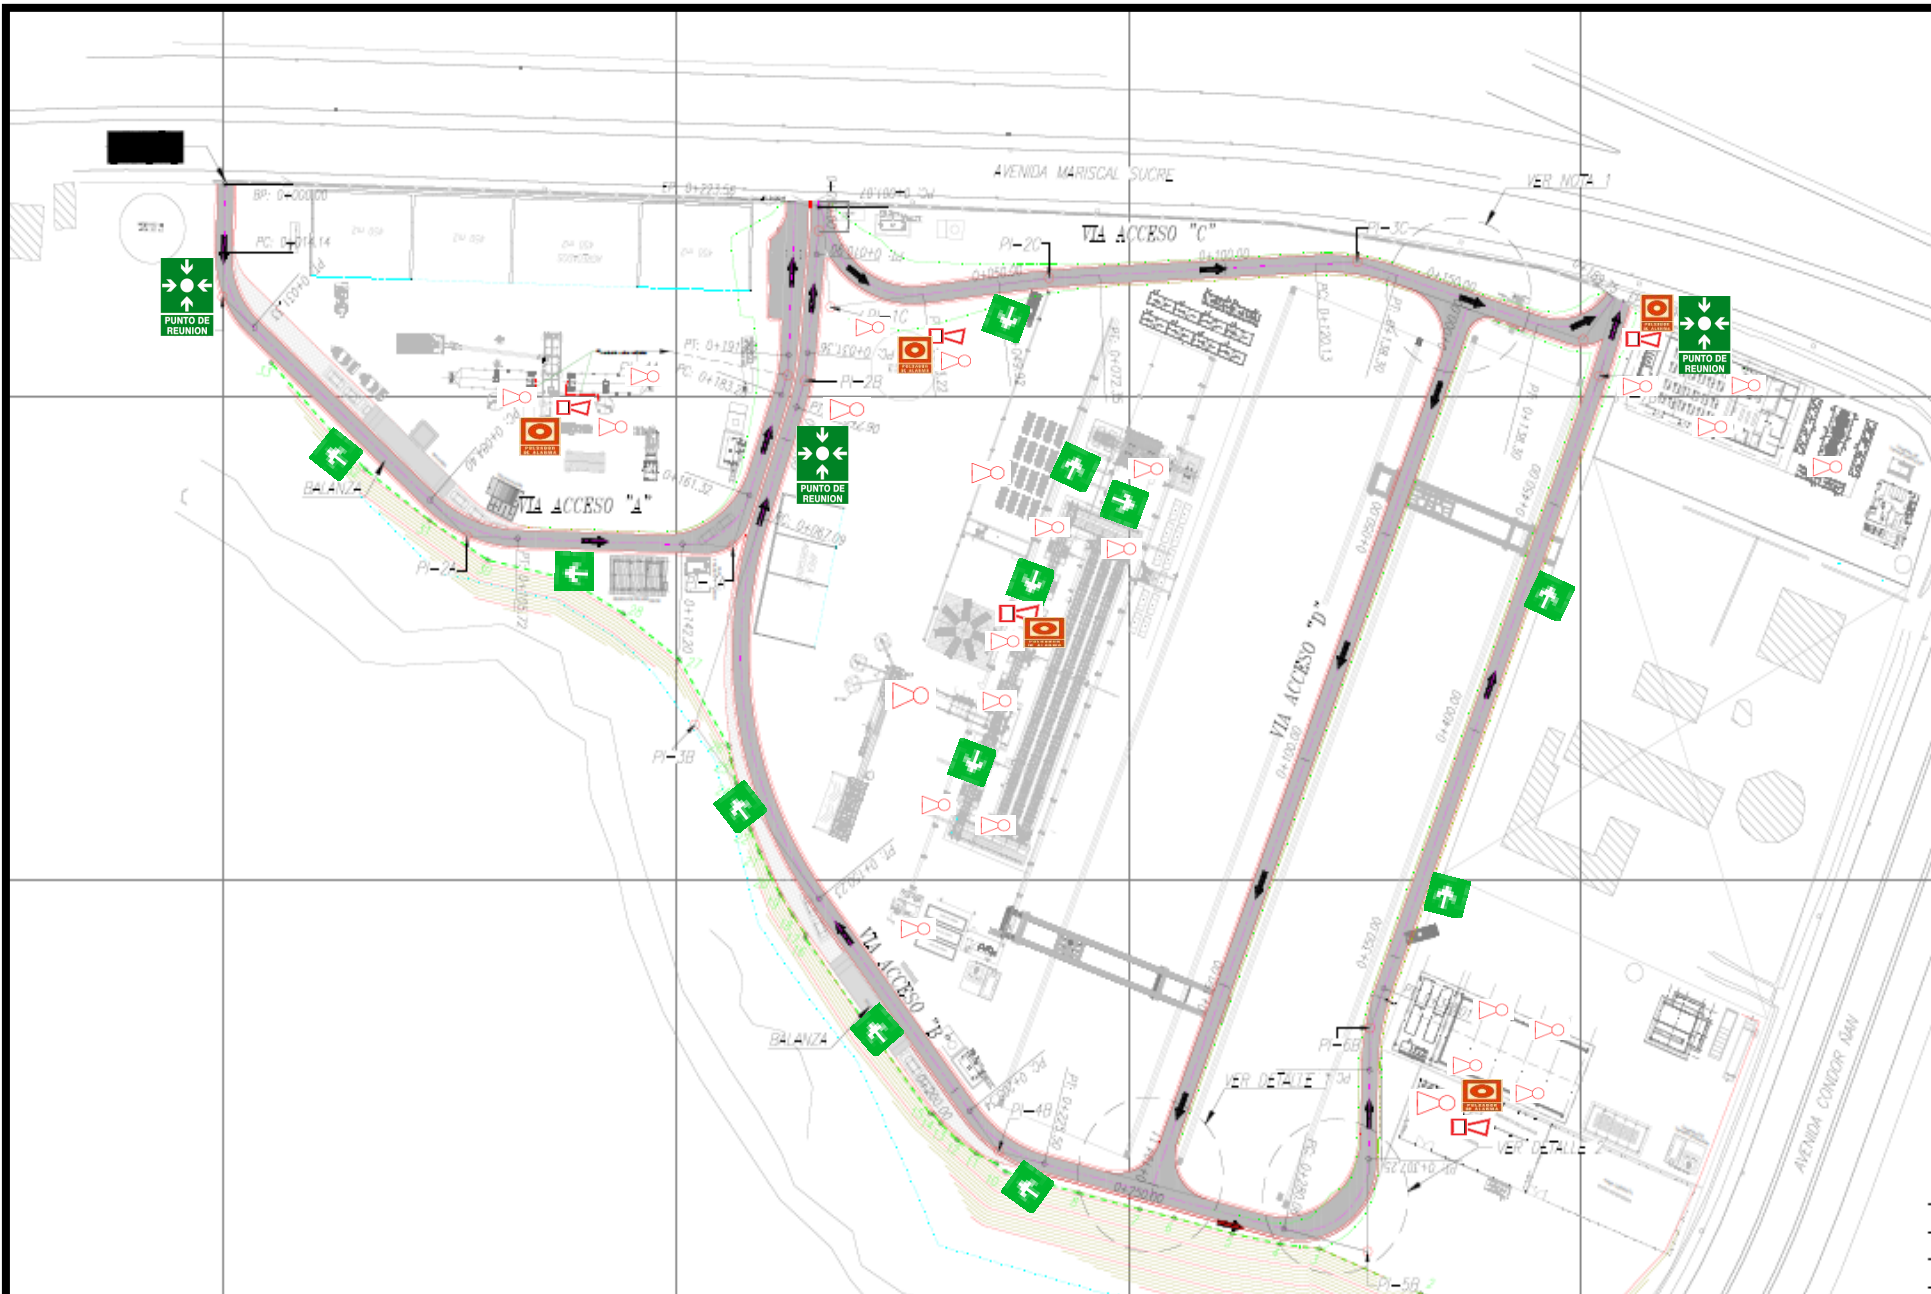

MAPA EVACUACION Y RECURSOS

SIMBOLOGÍA

RUTA DE EVACUACION

Punto de encuentro

Ruta de evacuación

Ruta de evacuación

RECURSOS

Alarma sonora

Extintor

Pulsador de alarma

CONTIENE:
MAPA DE EVACUACION Y RECURSOS

Ubicación: Av. Mariscal Sucre sector Hcda. El Carmen

Implantación General

1/1

Seguridad y Salud en el Trabajo

Resp:
BAH