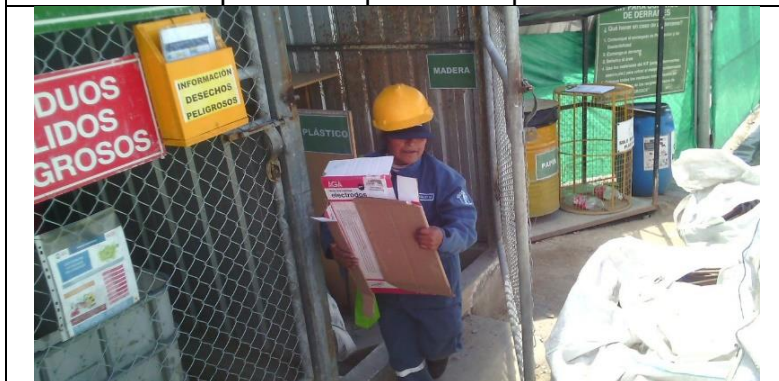

Cubeto en generador

Frente de Obra: El Ejido

Capacitación ambiental

Entrega de residuos peligrosos al gestor autorizado

Cubetos en generadores

Frente de Obra: Alameda

Entrega de madera

Capacitación ambiental

Boletines ambientales

Frente de Obra: San Francisco

Entrega de residuos peligrosos al gestor autorizado

Capacitación ambiental

Etiquetado de productos químicos

Entrega de madera

**Frente de Obra: Pozo Santa Clara**

Capacitación ambiental

Entrega de residuos peligrosos al gestor autorizado

Etiquetado de productos químicos

Entrega de residuos reciclables al gestor autorizado

Frente de Obra: 24 de Mayo

Recolección de madera

Entrega de residuos peligrosos al gestor con licencia ambiental

Capacitación ambiental

Entrega de residuos reciclables

**Frente de Obra: Colector Galte**

Capacitación ambiental

Etiquetado de productos químicos