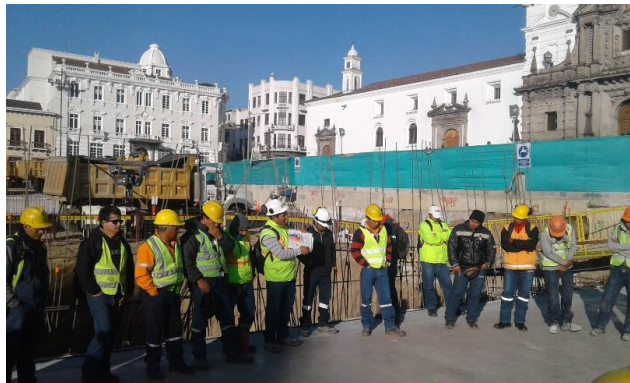

**TRAMO CENTRO**  
**REGISTRO FOTOGRÁFICO**  
**PREVENCIÓN DE LA CONTAMINACION**  
**PERIODO: 16/09/2017 AL 15/10/2017**

**Frente de Obra: Universidad Central**

Acopio de madera

Entrega de residuos peligrosos al gestor autorizado

Cubeto en generador

Frente de Obra: El Ejido

Capacitación ambiental

Entrega de residuos peligrosos al gestor autorizado

Cubetos en generadores

Frente de Obra: Alameda

Entrega de madera

Capacitación ambiental

Boletines ambientales

Frente de Obra: San Francisco

Entrega de residuos peligrosos al gestor autorizado

Capacitación ambiental

Etiquetado de productos químicos

Entrega de madera

**Frente de Obra: Pozo Santa Clara**