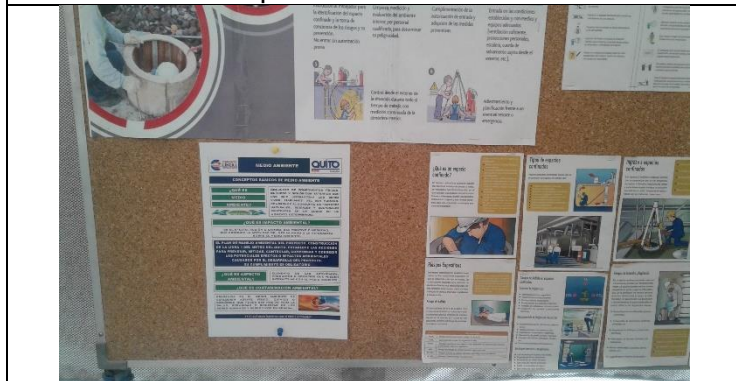

**Frente de Obra: Morán Valverde**

Entrega de residuos reciclables a gestor con licencia ambiental

Separación de residuos

Áreas de almacenamiento temporal de residuos peligrosos y reciclables

Generador con cubeto y cabina de insonorización

Capacitación ambiental

Boletines ambientales

Limpieza de baños químicos por gestor con licencia ambiental

**Frente de Obra: Planta de Dovelas Sur**

Entrega de residuos peligrosos a gestor con licencia ambiental