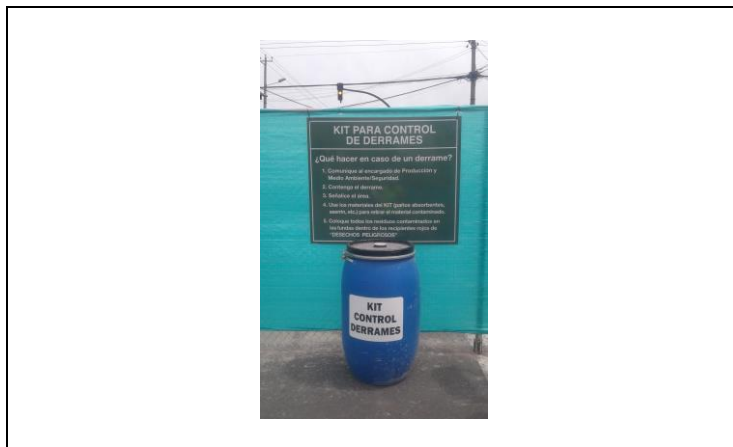

Boletines ambientales

Entrega de restos metálicos al gestor

Entrega de residuos peligrosos al gestor autorizado

Capacitación ambiental

Frente de Obra: Salida de Emergencia 7

Kit de control de derrames

Caseta de acopio temporal de residuos no peligrosos