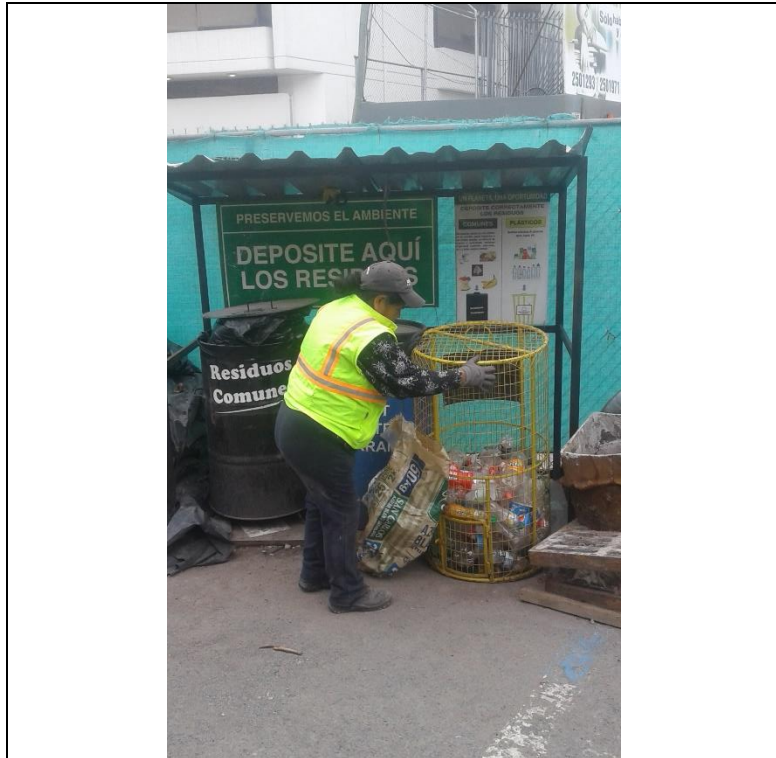

Entrega de residuos reciclables