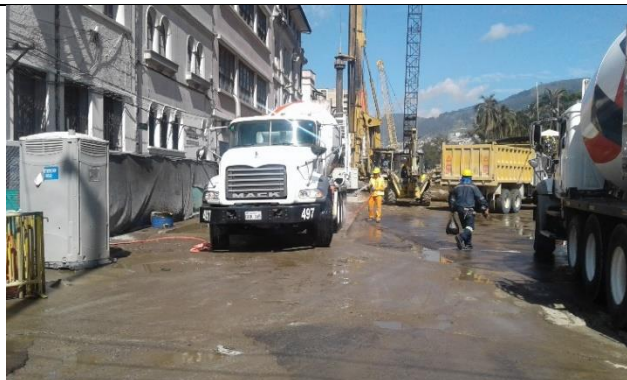

TRAMO CENTRO
REGISTRO FOTOGRÁFICO
LIMPIEZA DE VEHÍCULOS DE TRANSPORTE
PERIODO: 16/06/2017 AL 15/07/2017

No aplica en el período

Universidad Central

El Ejido

No aplica en el período

Tratamiento de Terreno Av. Gran Colombia

La Alameda

San Francisco

Santa Clara

Intercambiador 24 de Mayo

No aplica en el período

La Magdalena

No aplica en el período

Alimentador dos

Colector Galte

No aplica en el período

Tratamiento de Terreno en Rodrigo de Chávez

TRAMO SUR
REGISTRO FOTOGRÁFICO
LIMPIEZA DE VEHÍCULOS DE TRANSPORTE
PERIODO: 16/06/2017 AL 15/07/2017

Cardenal de la Torre