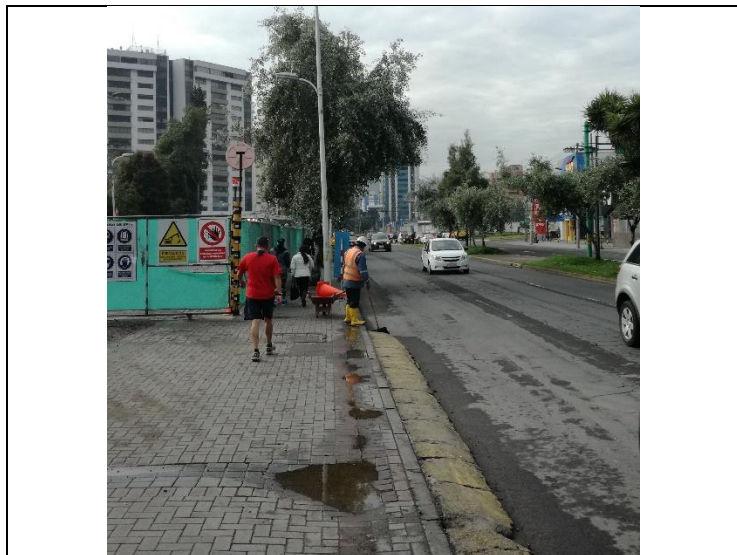

REGISTRO FOTOGRÁFICO
LIMPIEZA DE MATERIAL SEDIMENTADO
PERIODO: 16/03/2017 AL 15/04/2017

Planta Dovelas Norte-TBM

El Labrador

Jipijapa

Bicentenario

Iñaquito

La Carolina

Pradera

El Ejido

Alameda

24 de Mayo

Patio de Talleres y Cocheras

Planta de Dovelas Sur

Morán Valverde

Solanda

El Calzado

El Recreo

En el período no hubo actividades en el frente de obra
La Magdalena

Tratamiento Terreno Rodrigo de Chávez

Santa Clara

En el período no hubo actividades en el frente de obra
San Francisco