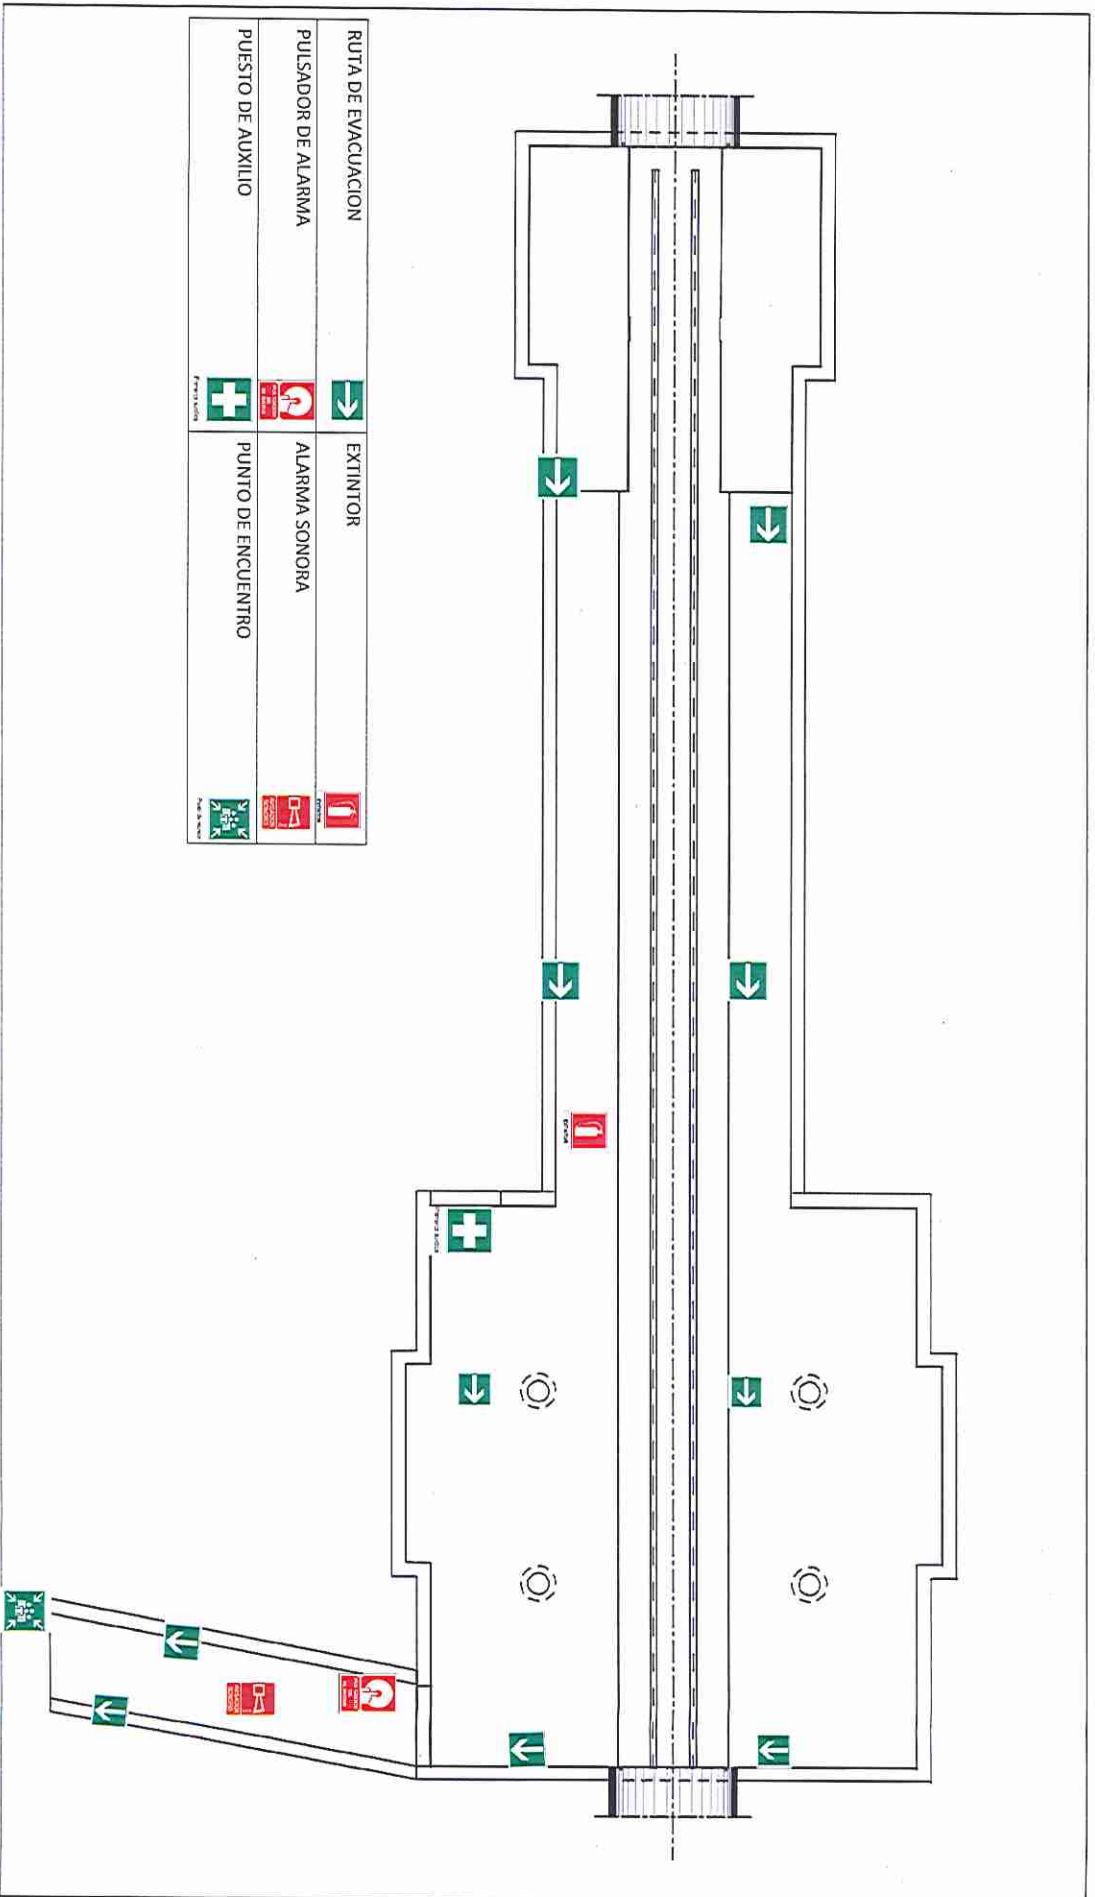

LA MAGDALENA
MAPA DE RIESGOS Y EVACUACION DE LA ESTACION

	PULSADOR
	ALARMA SONORA
	PUNTO LIMPIO
	PASO PEATONAL
	GENERADOR
	PUNTO DE ENCUENTRO
	RUTA DE EVACUACION
	EXTINTOR

MAPA DE EVACUACION DE LA ESTACION MAGDALENA

RUTA DE EVACUACION		EXTINTOR	
PULSADOR DE ALARMA		ALARMA SONORA	
PUESTO DE AUXILIO		PUNTO DE ENCUENTRO	