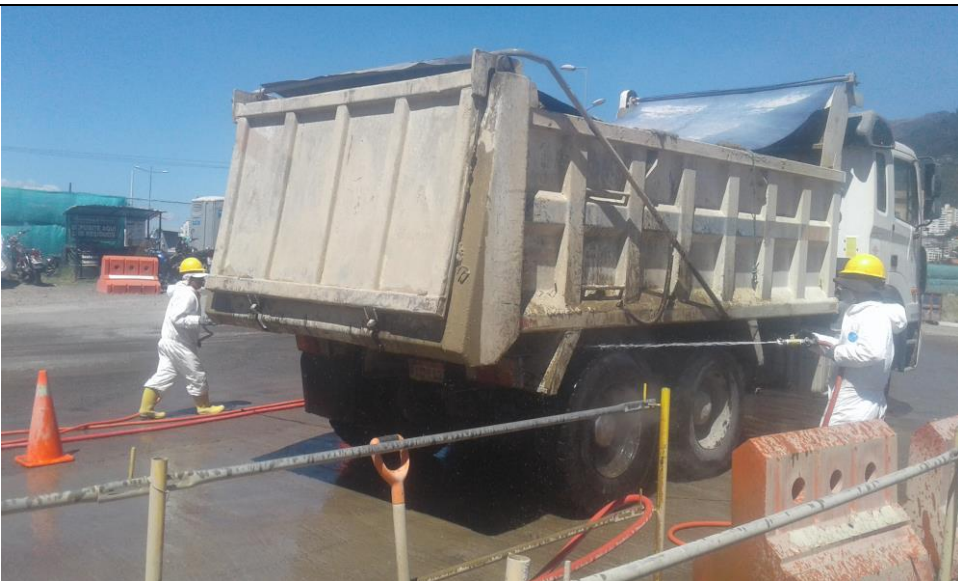

TRAMO NORTE
REGISTRO FOTOGRÁFICO
LONAS CUBRIMIENTO MATERIALES
PERIODO: 16/07/2017 AL 15/08/2017

TBM