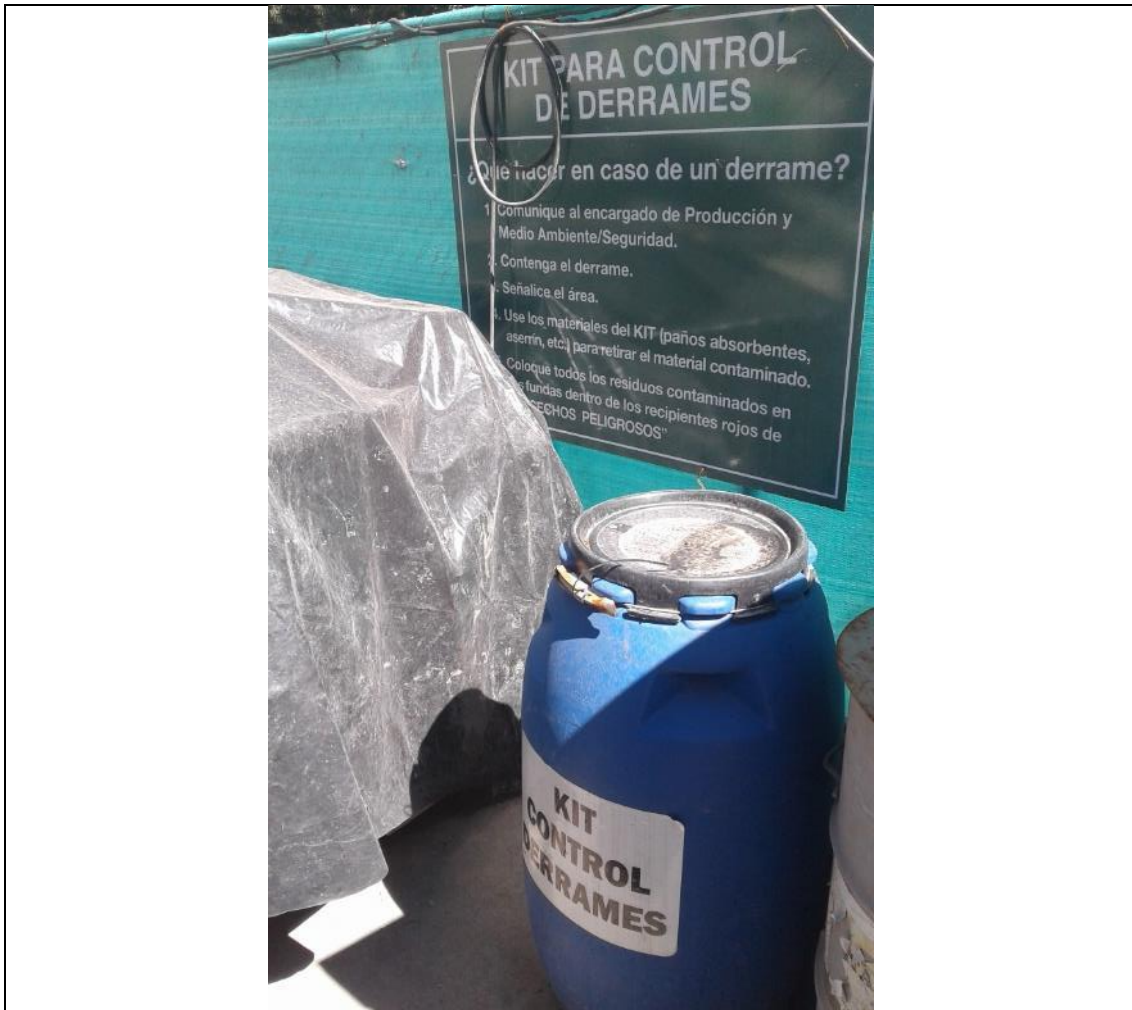

Etiquetado de productos químicos

Pozo de Ventilación 12 y Salida de emergencia 12

Kit de derrames

Baños químicos

Cubeto para generador

Caseta de recolección de residuos

Pozo de Ventilación 11

Kit de derrames

Baños químicos

Cubeto para generador

Etiquetado de productos químicos

Frente de Obra: Iñaquito

Punto limpio

Generador con cubeto

Entrega de residuos reciclables

Entrega de desechos peligrosos