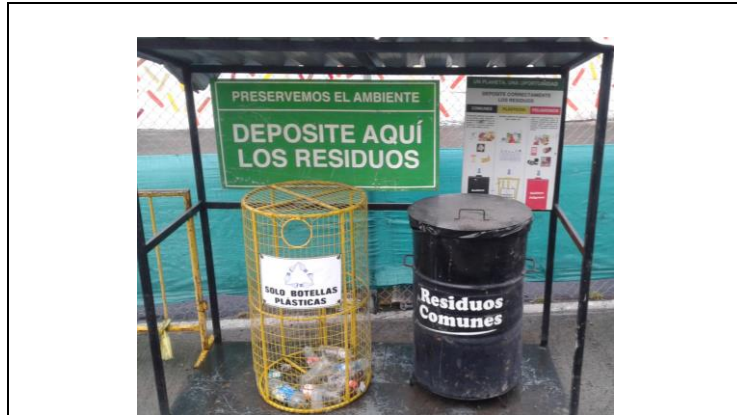

Revisión hojas de seguridad de productos químicos

Boletines ambientales

Entrega de residuos reciclables

Frente de Obra: Tratamiento de Terreno en Rodrigo de Chávez

Capacitación ambiental

Entrega de residuos peligrosos al gestor con licencia ambiental

Caseta de acopio temporal de residuos no peligrosos

Caseta de acopio temporal de grasas y aceites

Kit de control de derrames

Capacitación ambiental

Entrega de residuos peligrosos al gestor con licencia ambiental

Entrega de residuos reciclables al gestor autorizado

Boletines ambientales

Caseta de acopio temporal de residuos no peligrosos

Etiquetado de productos químicos

TRAMO NORTE
REGISTRO FOTOGRÁFICO
PREVENCIÓN DE LA CONTAMINACION
PERIODO: 16/07/2016 AL 15/08/2017