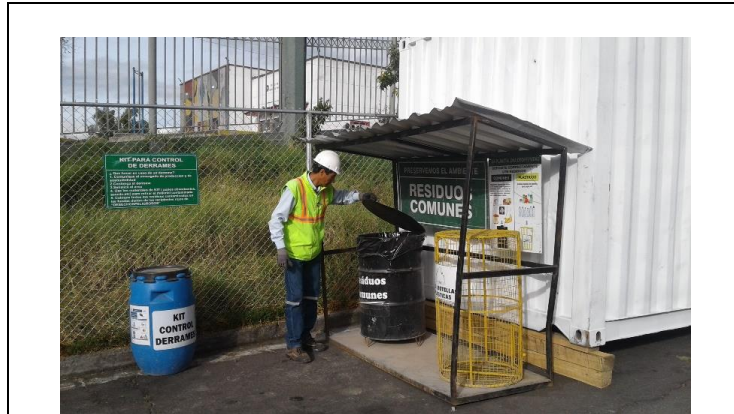

TRAMO CENTRO
REGISTRO FOTOGRÁFICO
PREVENCIÓN DE LA CONTAMINACION
PERIODO: 16/07/2017 AL 15/08/2017

Frente de Obra: Universidad Central

Isla de acopio temporal de residuos no peligrosos

Kit de control de derrames

Frente de Obra: El Ejido

Capacitación ambiental

Boletines ambientales

Entrega de madera

Isla de acopio temporal de residuos no peligrosos

Frente de Obra: Alameda

Entrega de residuos peligrosos a gestor con licencia ambiental

Capcitación ambiental

Boletines ambientales

Etiquetado de productos químicos

Frente de Obra: San Francisco

Caseta de almacenamiento de residuos no peligrosos

Torre de iluminación con su respectivo cubeto

Entrega de residuos peligrosos a gestor con licencia ambiental