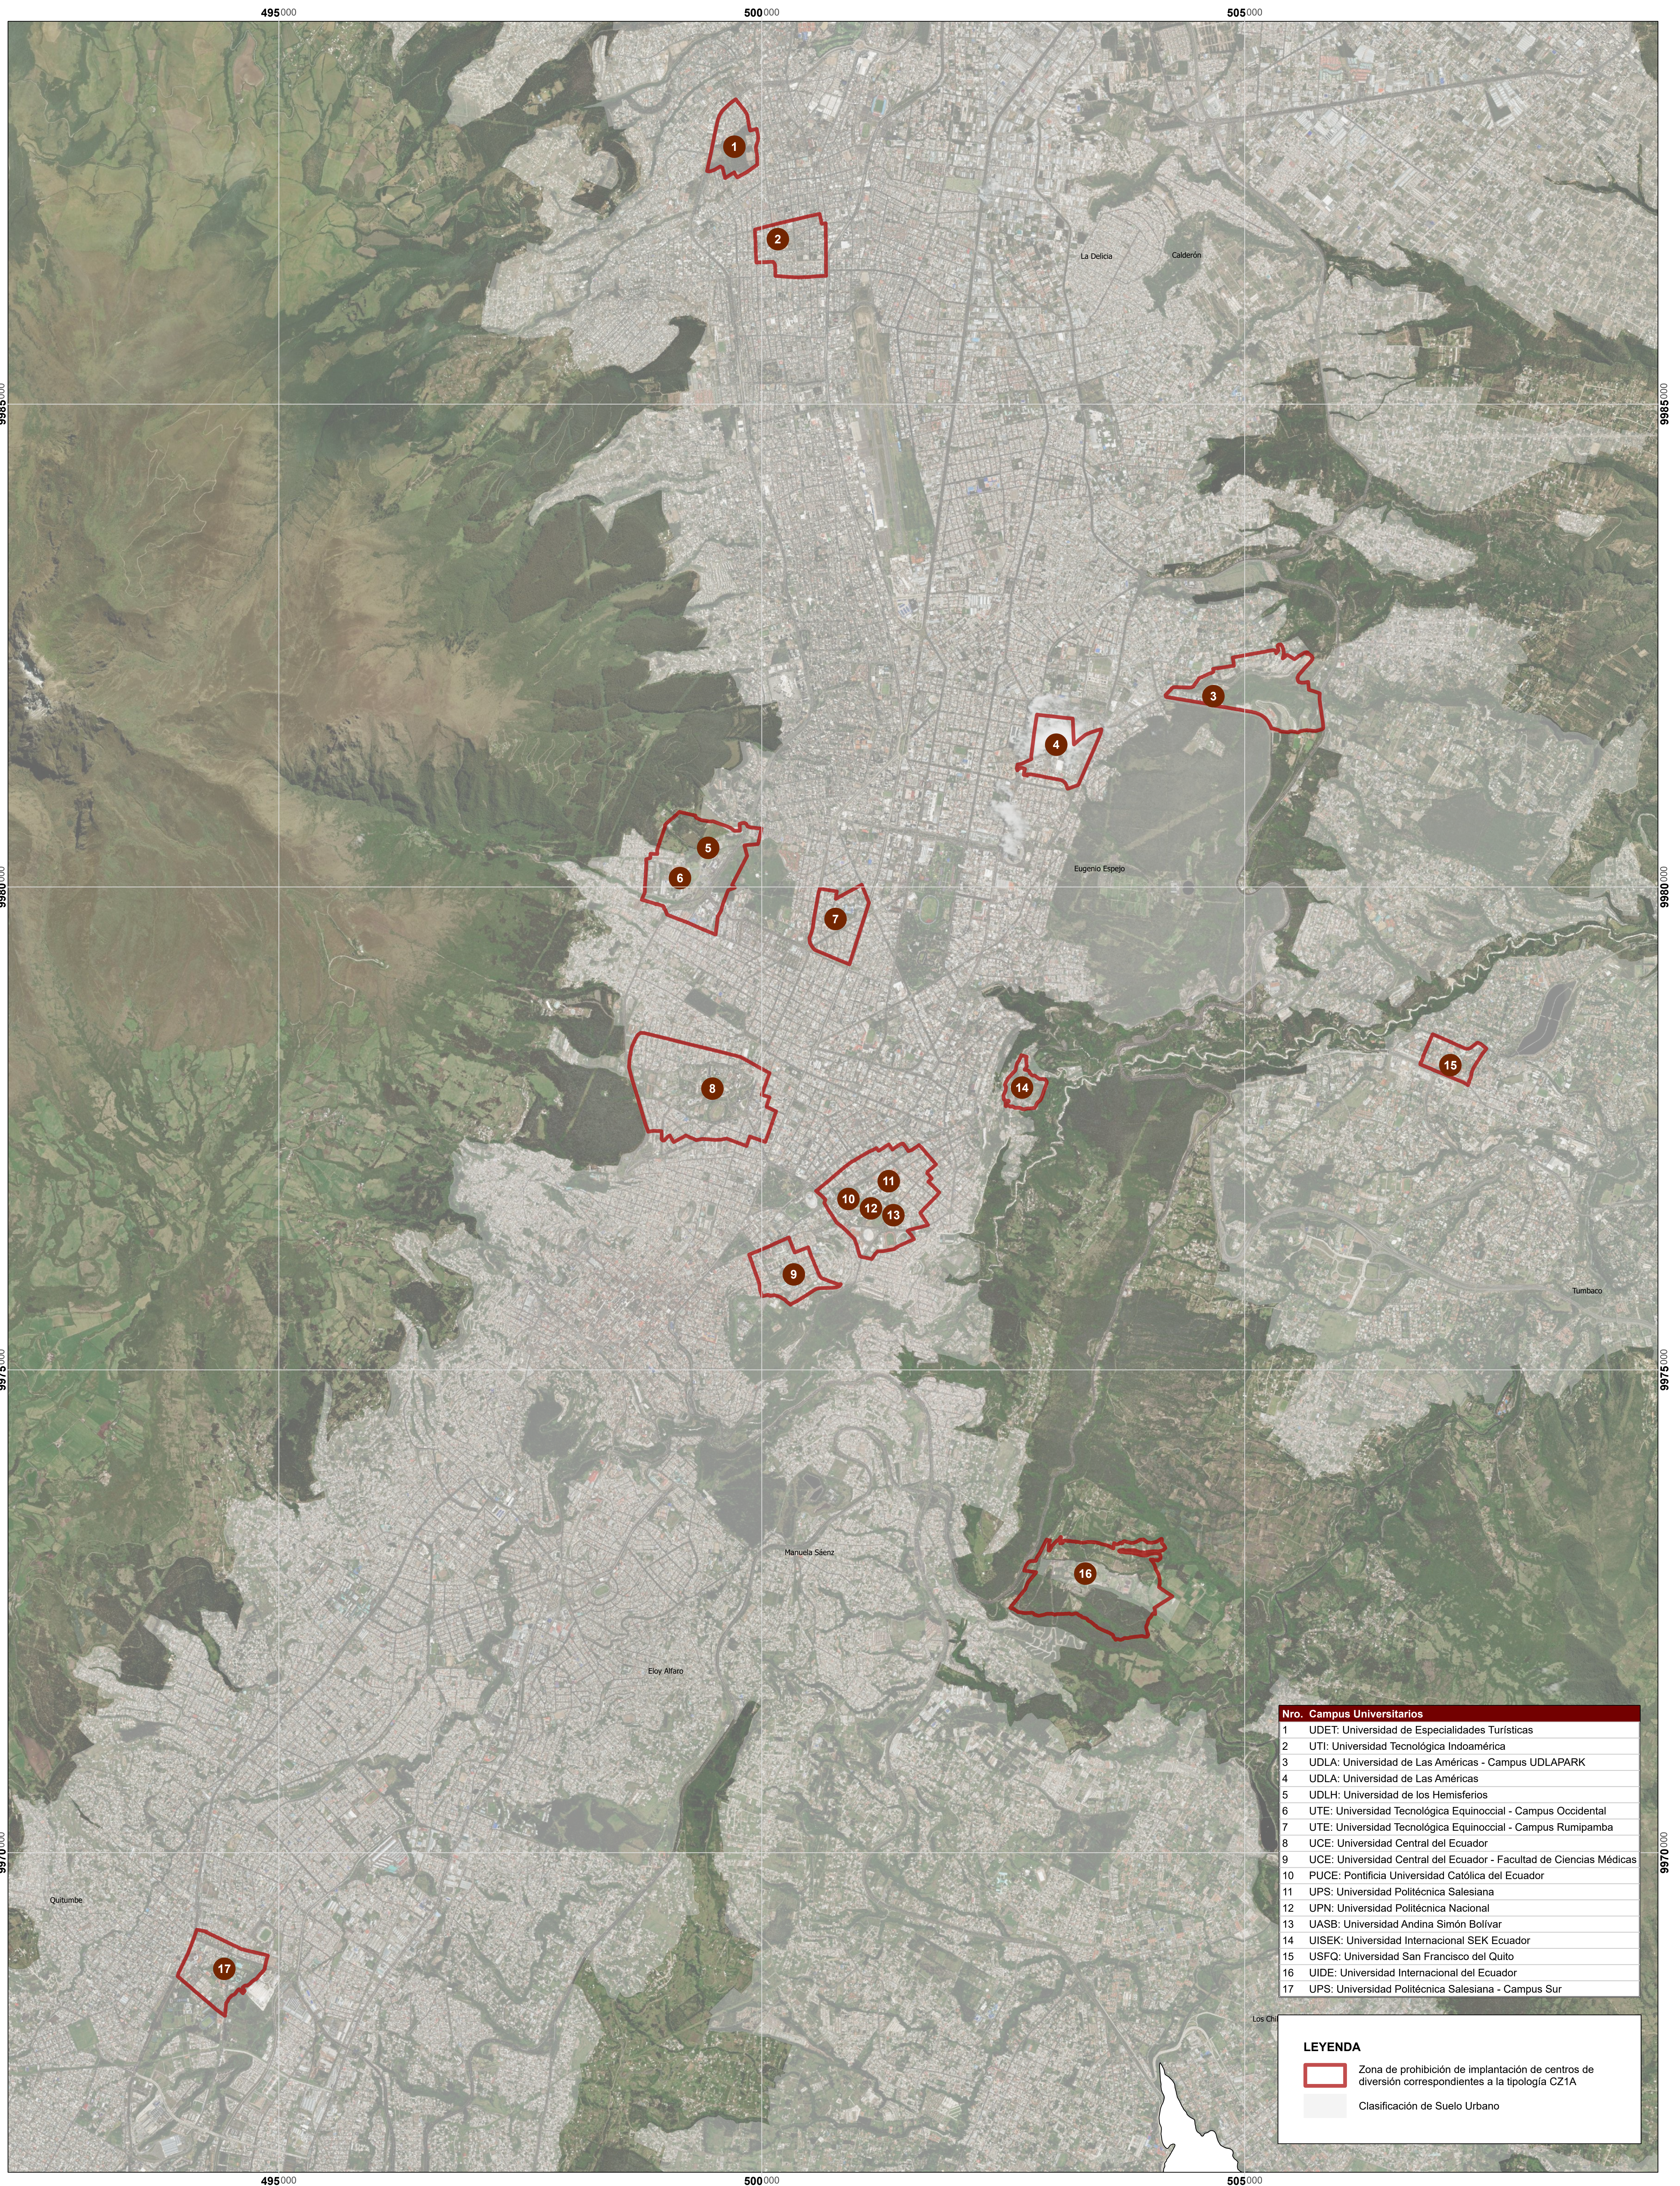

PLAN DE USO Y GESTIÓN DEL SUELO DEL DISTRITO METROPOLITANO DE QUITO

Anexo Nro. 44 ZONAS DE PROHIBICIÓN DE IMPLANTACIÓN DE CENTROS DE DIVERSIÓN CORRESPONDIENTES A LA TIPOLOGÍA CZ1A

Nro. Campus Universitarios	
1	UDET: Universidad de Especialidades Turísticas
2	UTI: Universidad Tecnológica Indoamérica
3	UDLA: Universidad de Las Américas - Campus UDLAPARK
4	UDLA: Universidad de Las Américas
5	UDLH: Universidad de los Hemisferios
6	UTE: Universidad Tecnológica Equinoccial - Campus Occidental
7	UTE: Universidad Tecnológica Equinoccial - Campus Rumpamba
8	UCE: Universidad Central del Ecuador
9	UCE: Universidad Central del Ecuador - Facultad de Ciencias Médicas
10	PUCE: Pontificia Universidad Católica del Ecuador
11	UPS: Universidad Politécnica Salesiana
12	UPN: Universidad Politécnica Nacional
13	UASB: Universidad Andina Simón Bolívar
14	UISEK: Universidad Internacional SEK Ecuador
15	USFQ: Universidad San Francisco del Quito
16	UIDE: Universidad Internacional del Ecuador
17	UPS: Universidad Politécnica Salesiana - Campus Sur

LEYENDA

Zona de prohibición de implantación de centros de diversión correspondientes a la tipología CZ1A

Clasificación de Suelo Urbano