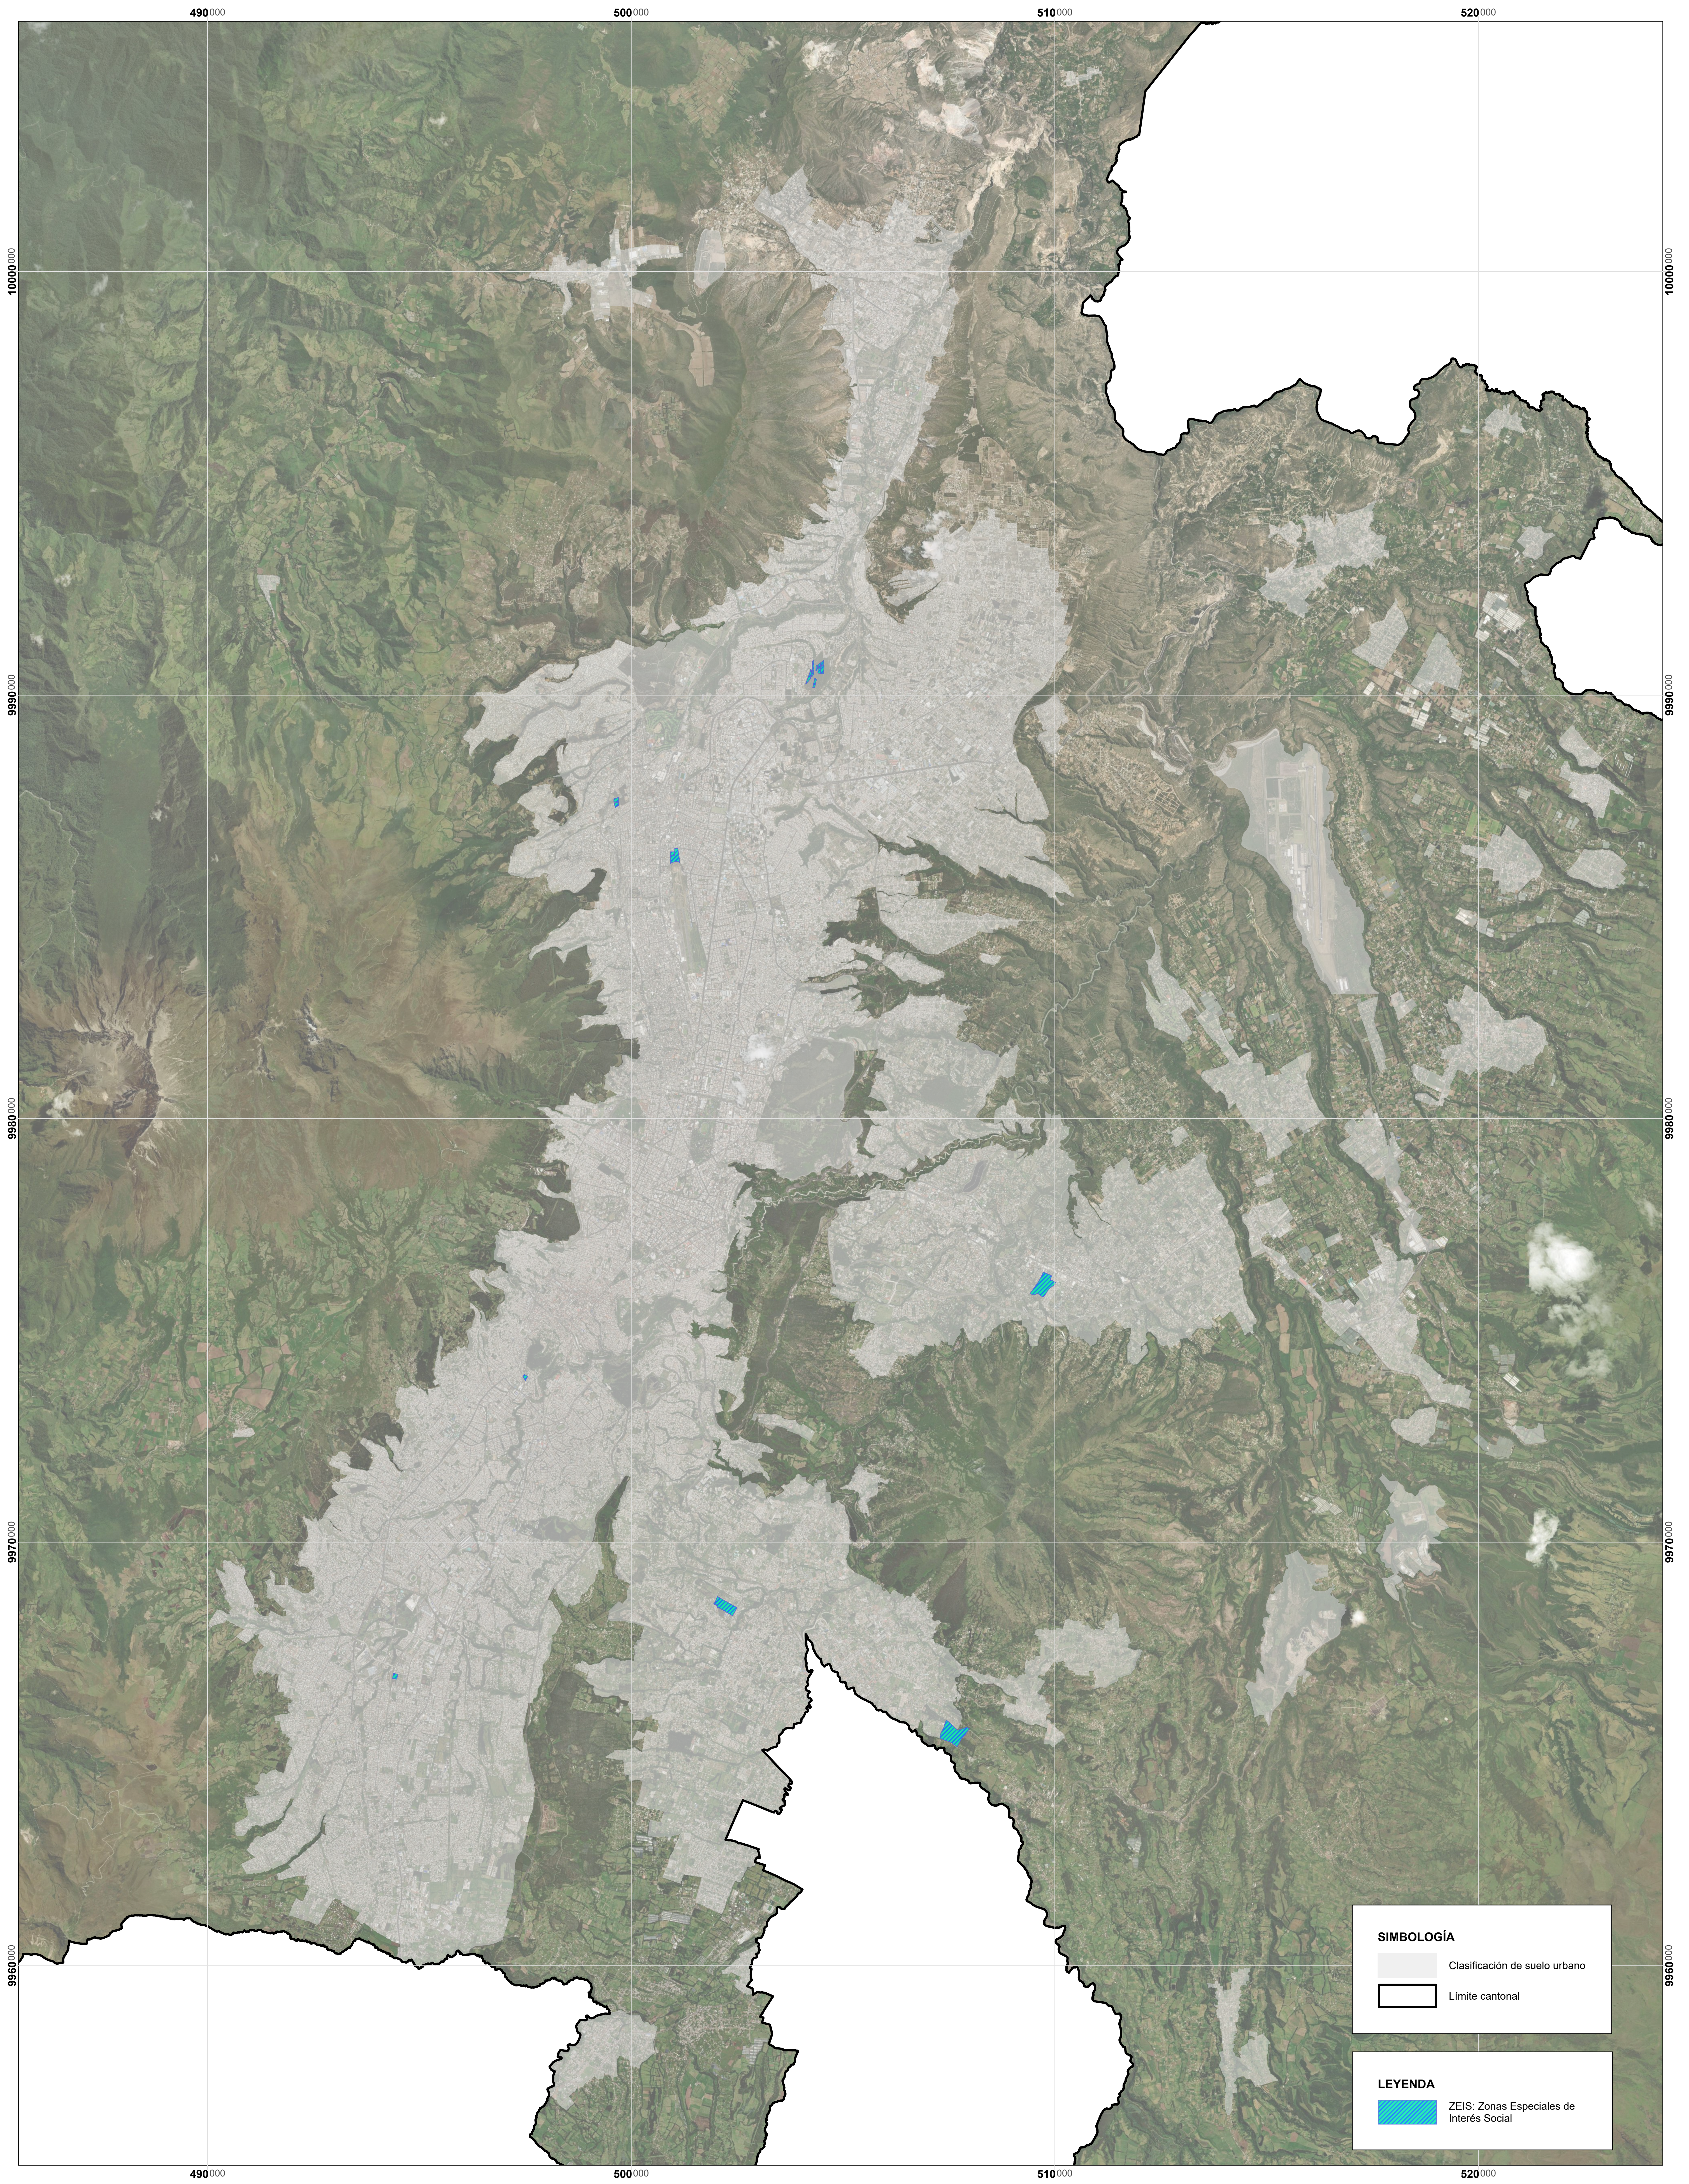

PLAN DE USO Y GESTIÓN DEL SUELO DEL DISTRITO METROPOLITANO DE QUITO

Anexo Nro. 63 ZONAS ESPECIALES DE INTERÉS SOCIAL

SIMBOLOGÍA

- Clasificación de suelo urbano
- Límite cantonal

LEYENDA

- ZEIS: Zonas Especiales de Interés Social