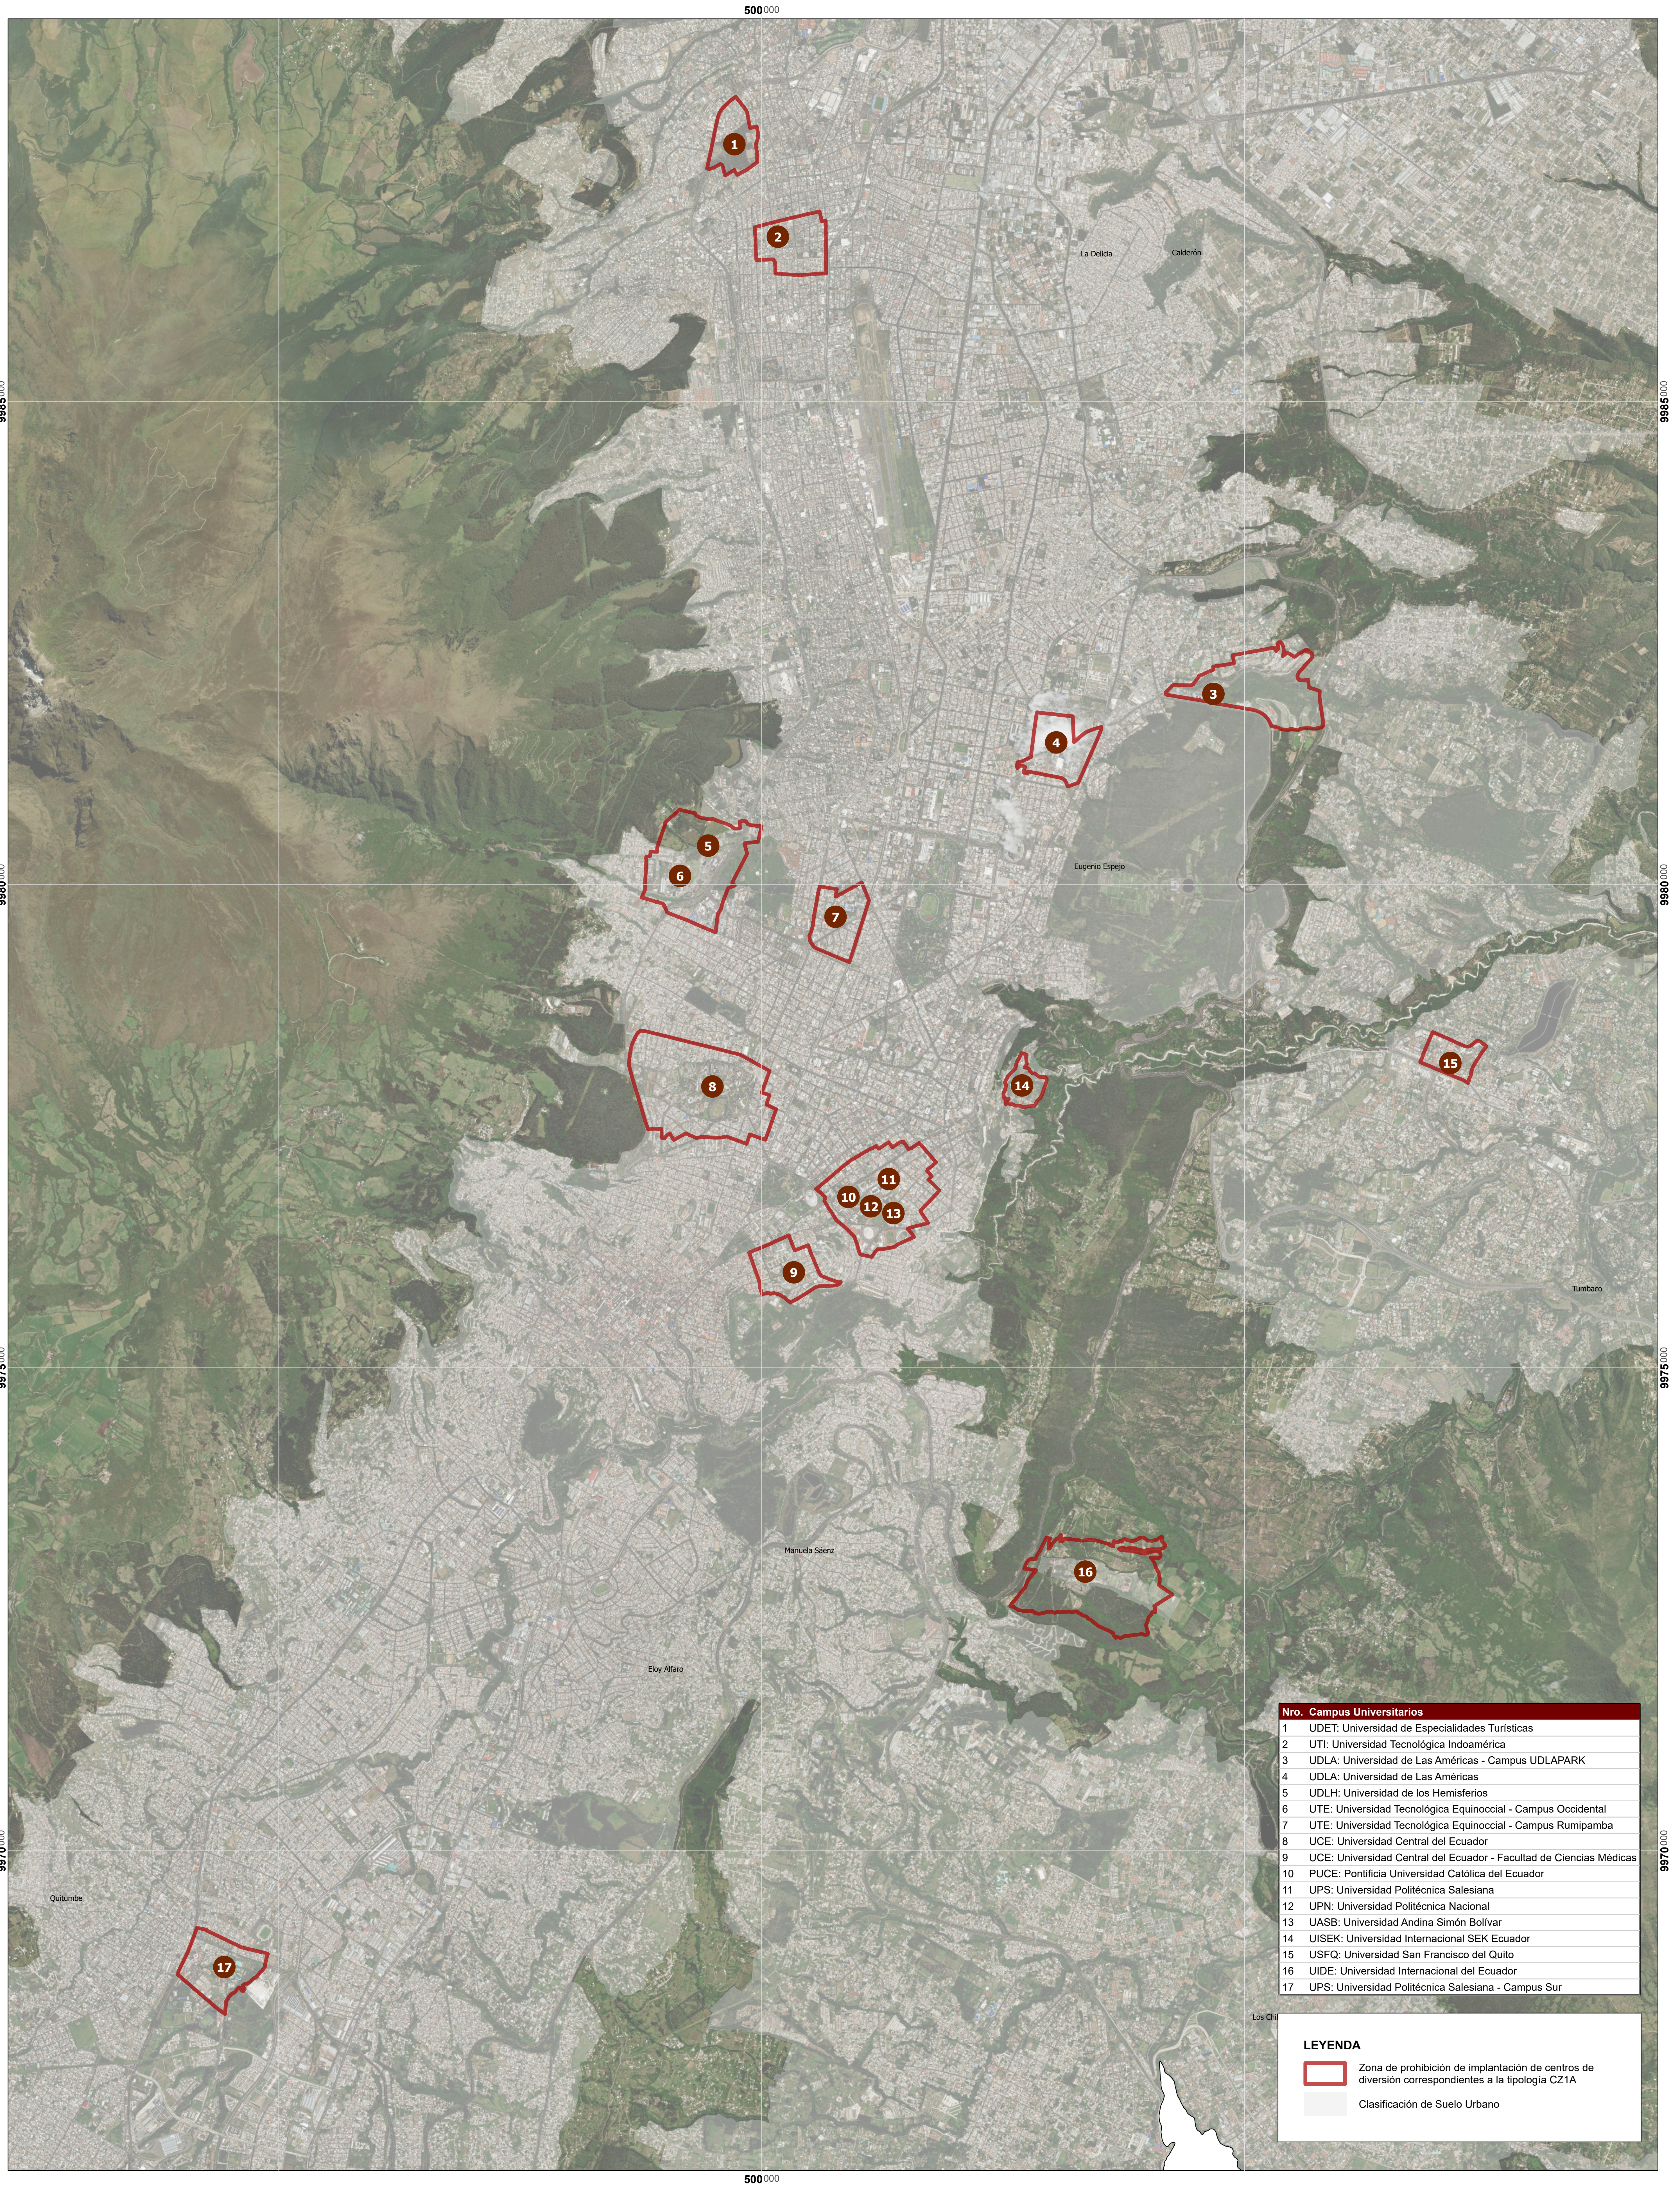

PLAN DE USO Y GESTIÓN DEL SUELO DEL DISTRITO METROPOLITANO DE QUITO

Anexo Nro. 44 ZONAS DE PROHIBICIÓN DE IMPLANTACIÓN DE CENTROS DE DIVERSIÓN CORRESPONDIENTES A LA TIPOLOGÍA CZ1A

Nro. Campus Universitarios	
1	UDET: Universidad de Especialidades Turísticas
2	UTI: Universidad Tecnológica Indoamérica
3	UDLA: Universidad de Las Américas - Campus UDLAPARK
4	UDLA: Universidad de Las Américas
5	UDLH: Universidad de los Hemisferios
6	UTE: Universidad Tecnológica Equinoccial - Campus Occidental
7	UTE: Universidad Tecnológica Equinoccial - Campus Rumpamba
8	UCE: Universidad Central del Ecuador
9	UCE: Universidad Central del Ecuador - Facultad de Ciencias Médicas
10	PUCE: Pontificia Universidad Católica del Ecuador
11	UPS: Universidad Politécnica Salesiana
12	UPN: Universidad Politécnica Nacional
13	UASB: Universidad Andina Simón Bolívar
14	UISEK: Universidad Internacional SEK Ecuador
15	USFQ: Universidad San Francisco del Quito
16	UIDE: Universidad Internacional del Ecuador
17	UPS: Universidad Politécnica Salesiana - Campus Sur

LEYENDA

Zona de prohibición de implantación de centros de diversión correspondientes a la tipología CZ1A

Clasificación de Suelo Urbano