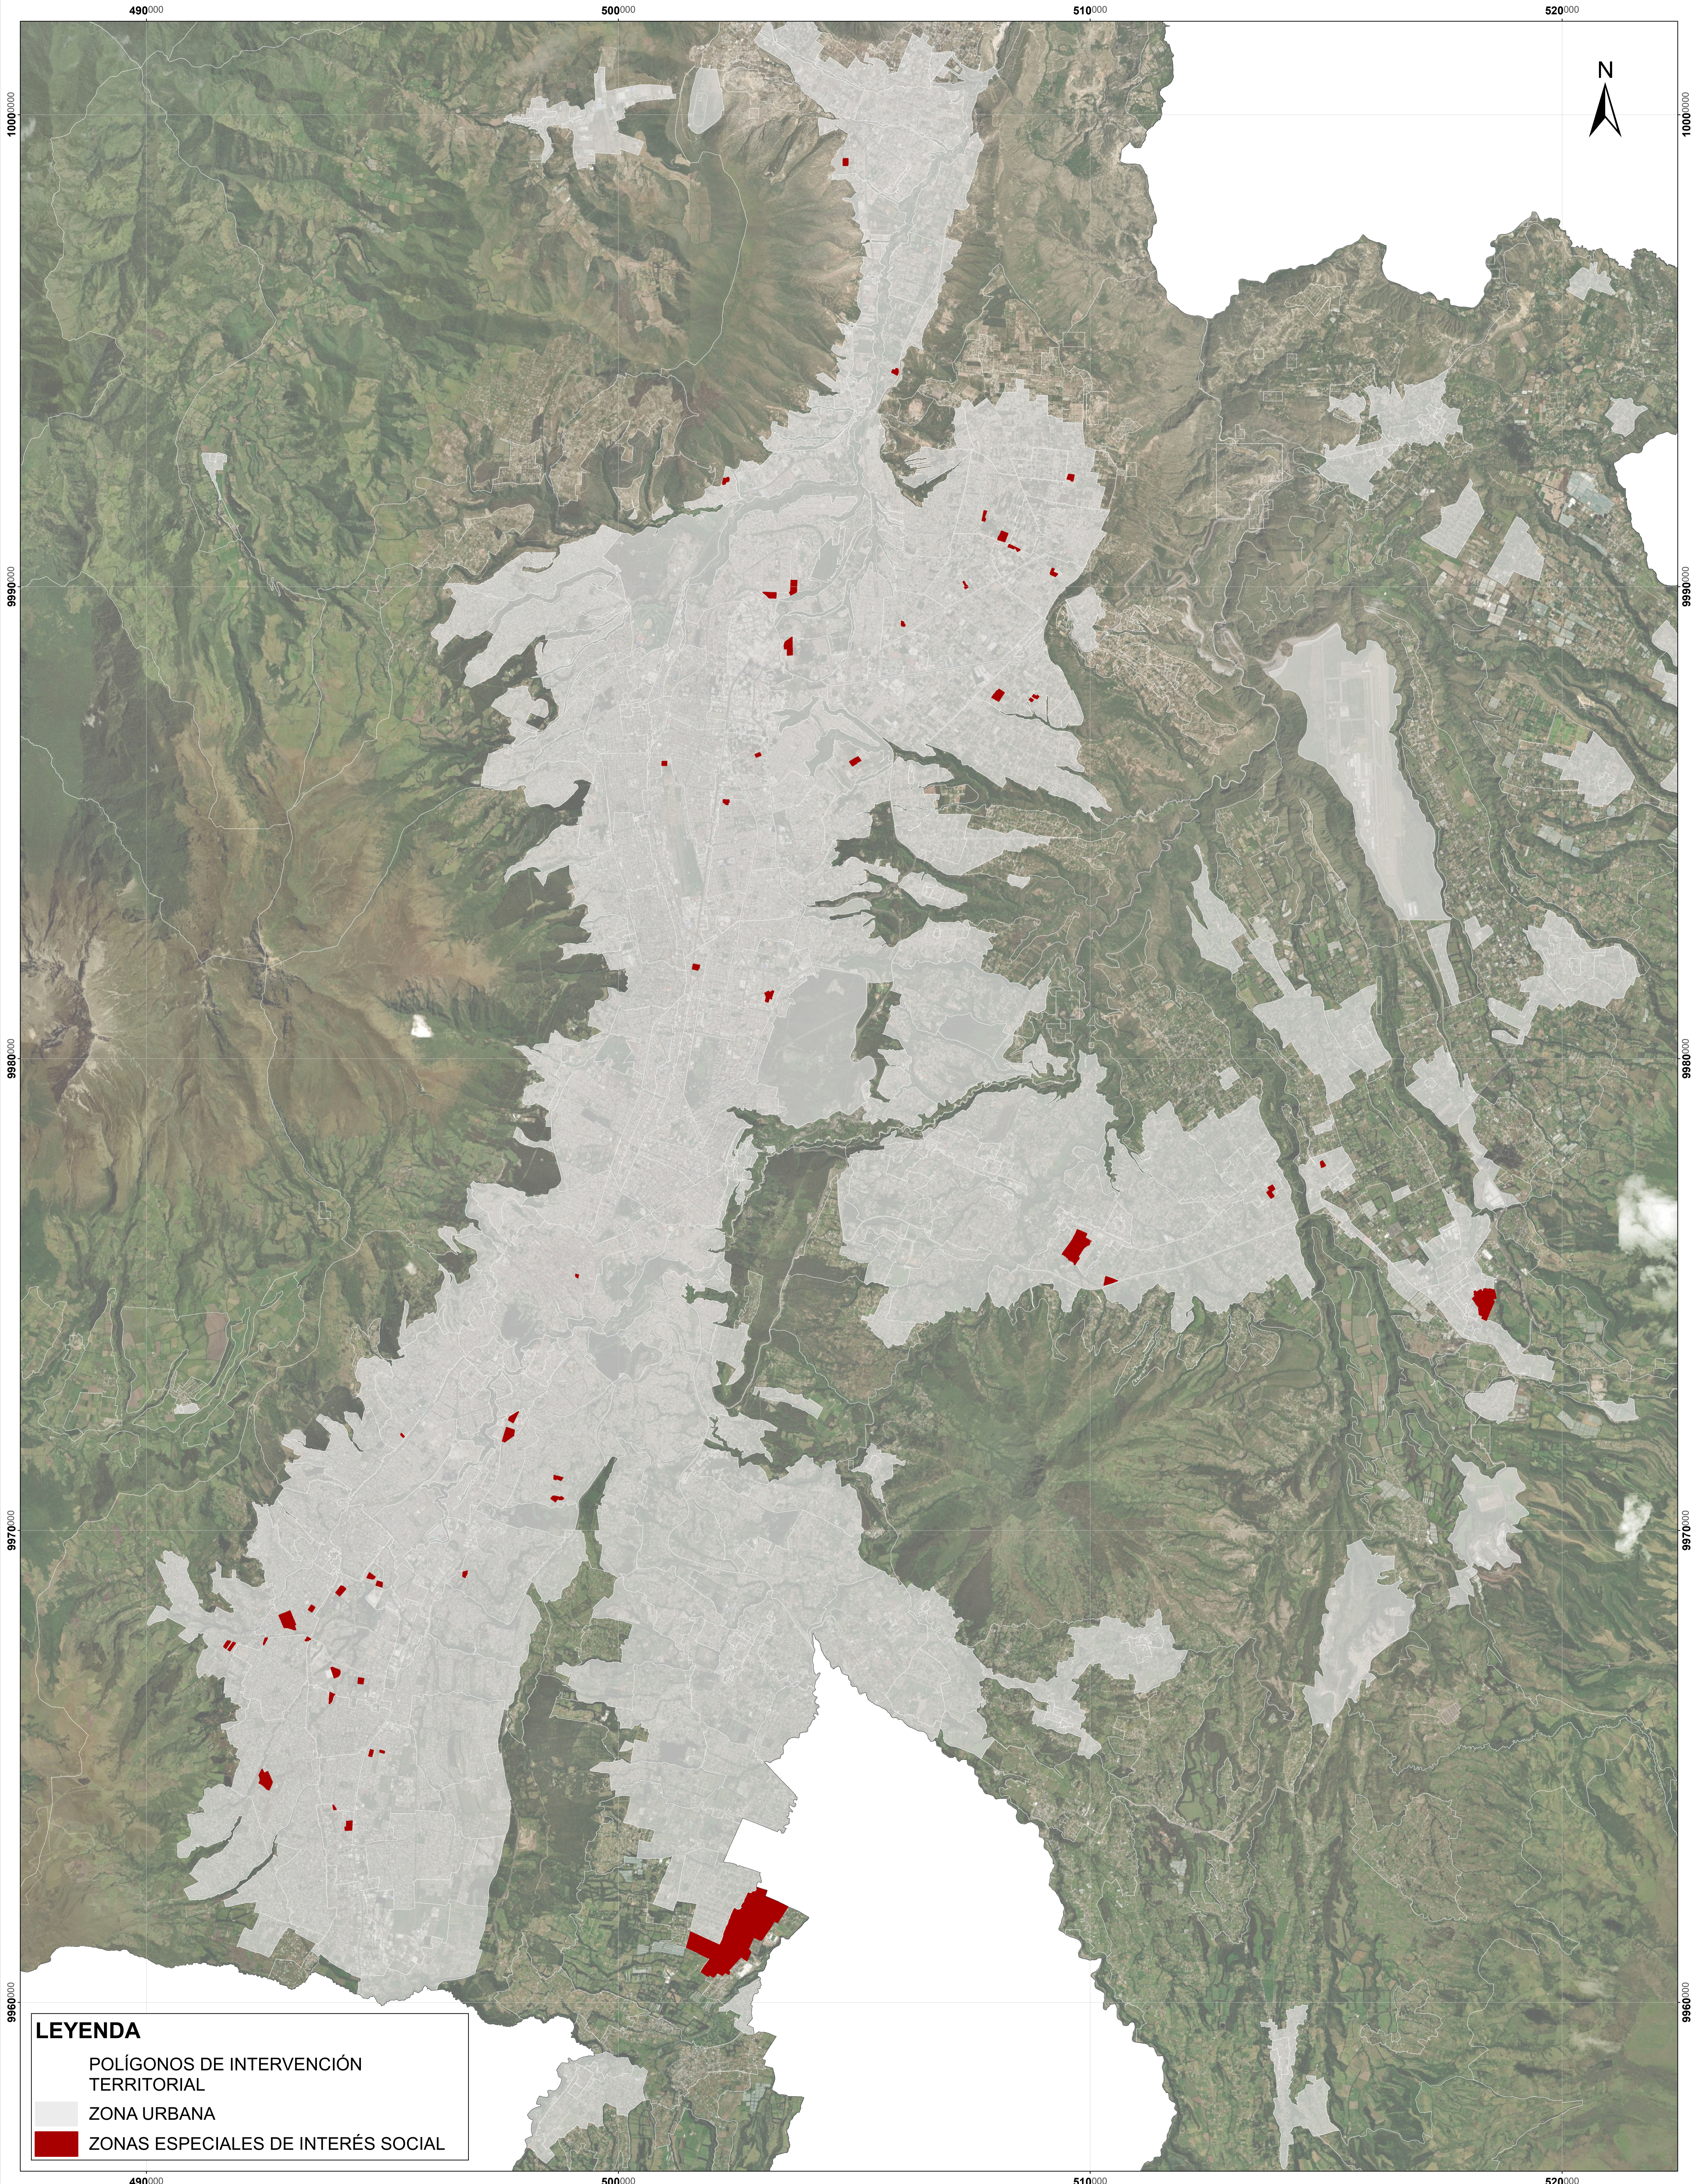

ZONAS ESPECIALES DE INTERÉS SOCIAL (ZEIS)

LEYENDA

- POLÍGONOS DE INTERVENCIÓN TERRITORIAL
- ZONA URBANA
- ZONAS ESPECIALES DE INTERÉS SOCIAL

ELABORACIÓN:
Dirección Metropolitana de Políticas y Planeamiento del Suelo

CÓDIGO:
C4-IGF-PN-2

FECHA:
Noviembre, 2022

Arq. Mauricio Marín
Secretario de Territorio, Hábitat y Vivienda

FUENTE:
Dirección Metropolitana de Políticas y Planeamiento del Suelo

SISTEMA DE PROYECCIÓN SIRES-DMQ
ESCALA: 1:45.000