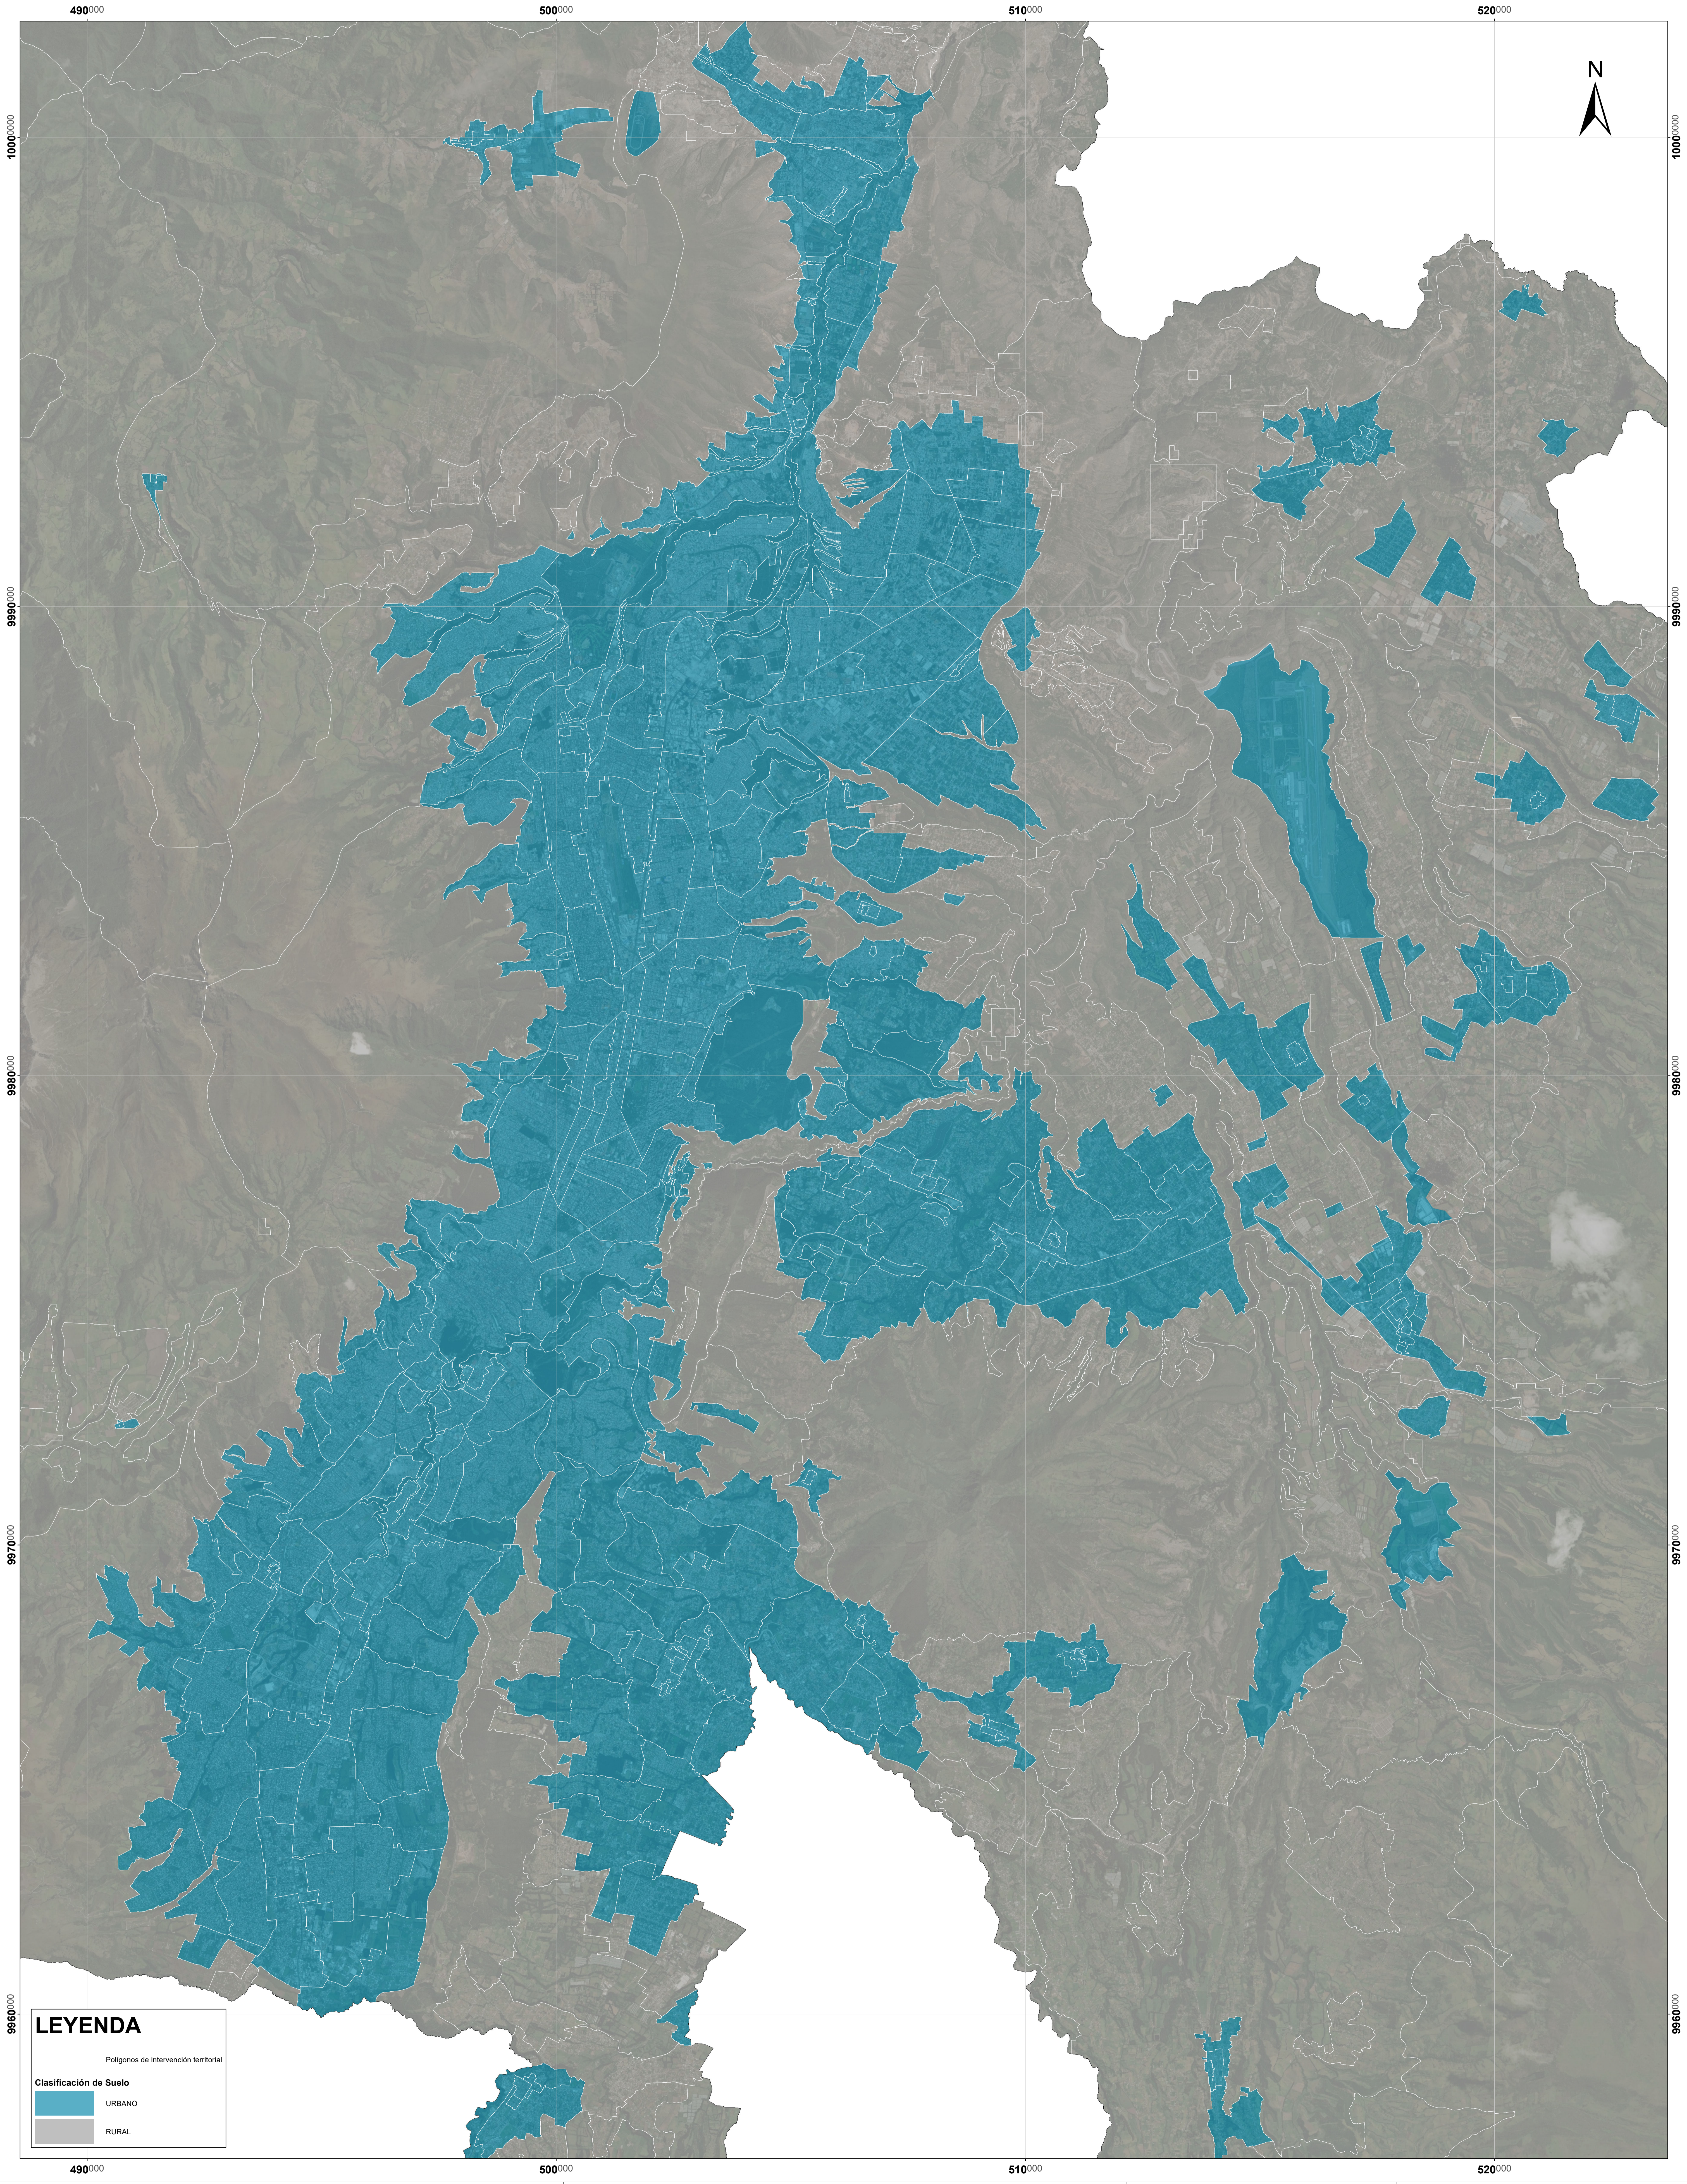

PUGS PIT1 Polígonos de Intervención Territorial Meseta

LEYENDA

Polígonos de intervención territorial

Clasificación de Suelo

- URBANO
- RURAL

ELABORACIÓN:
Dirección Metropolitana de Políticas y Planeamiento del Suelo

CÓDIGO:
C2-CU1-PN-1B

FECHA:
Mayo, 2023

Arq. Mauricio Marín
Secretario de Territorio, Hábitat y Vivienda

FUENTE:
Dirección Metropolitana de Políticas y Planeamiento del Suelo

SISTEMA DE PROYECCIÓN SIRES-DMQ
ESCALA: 1:45.000