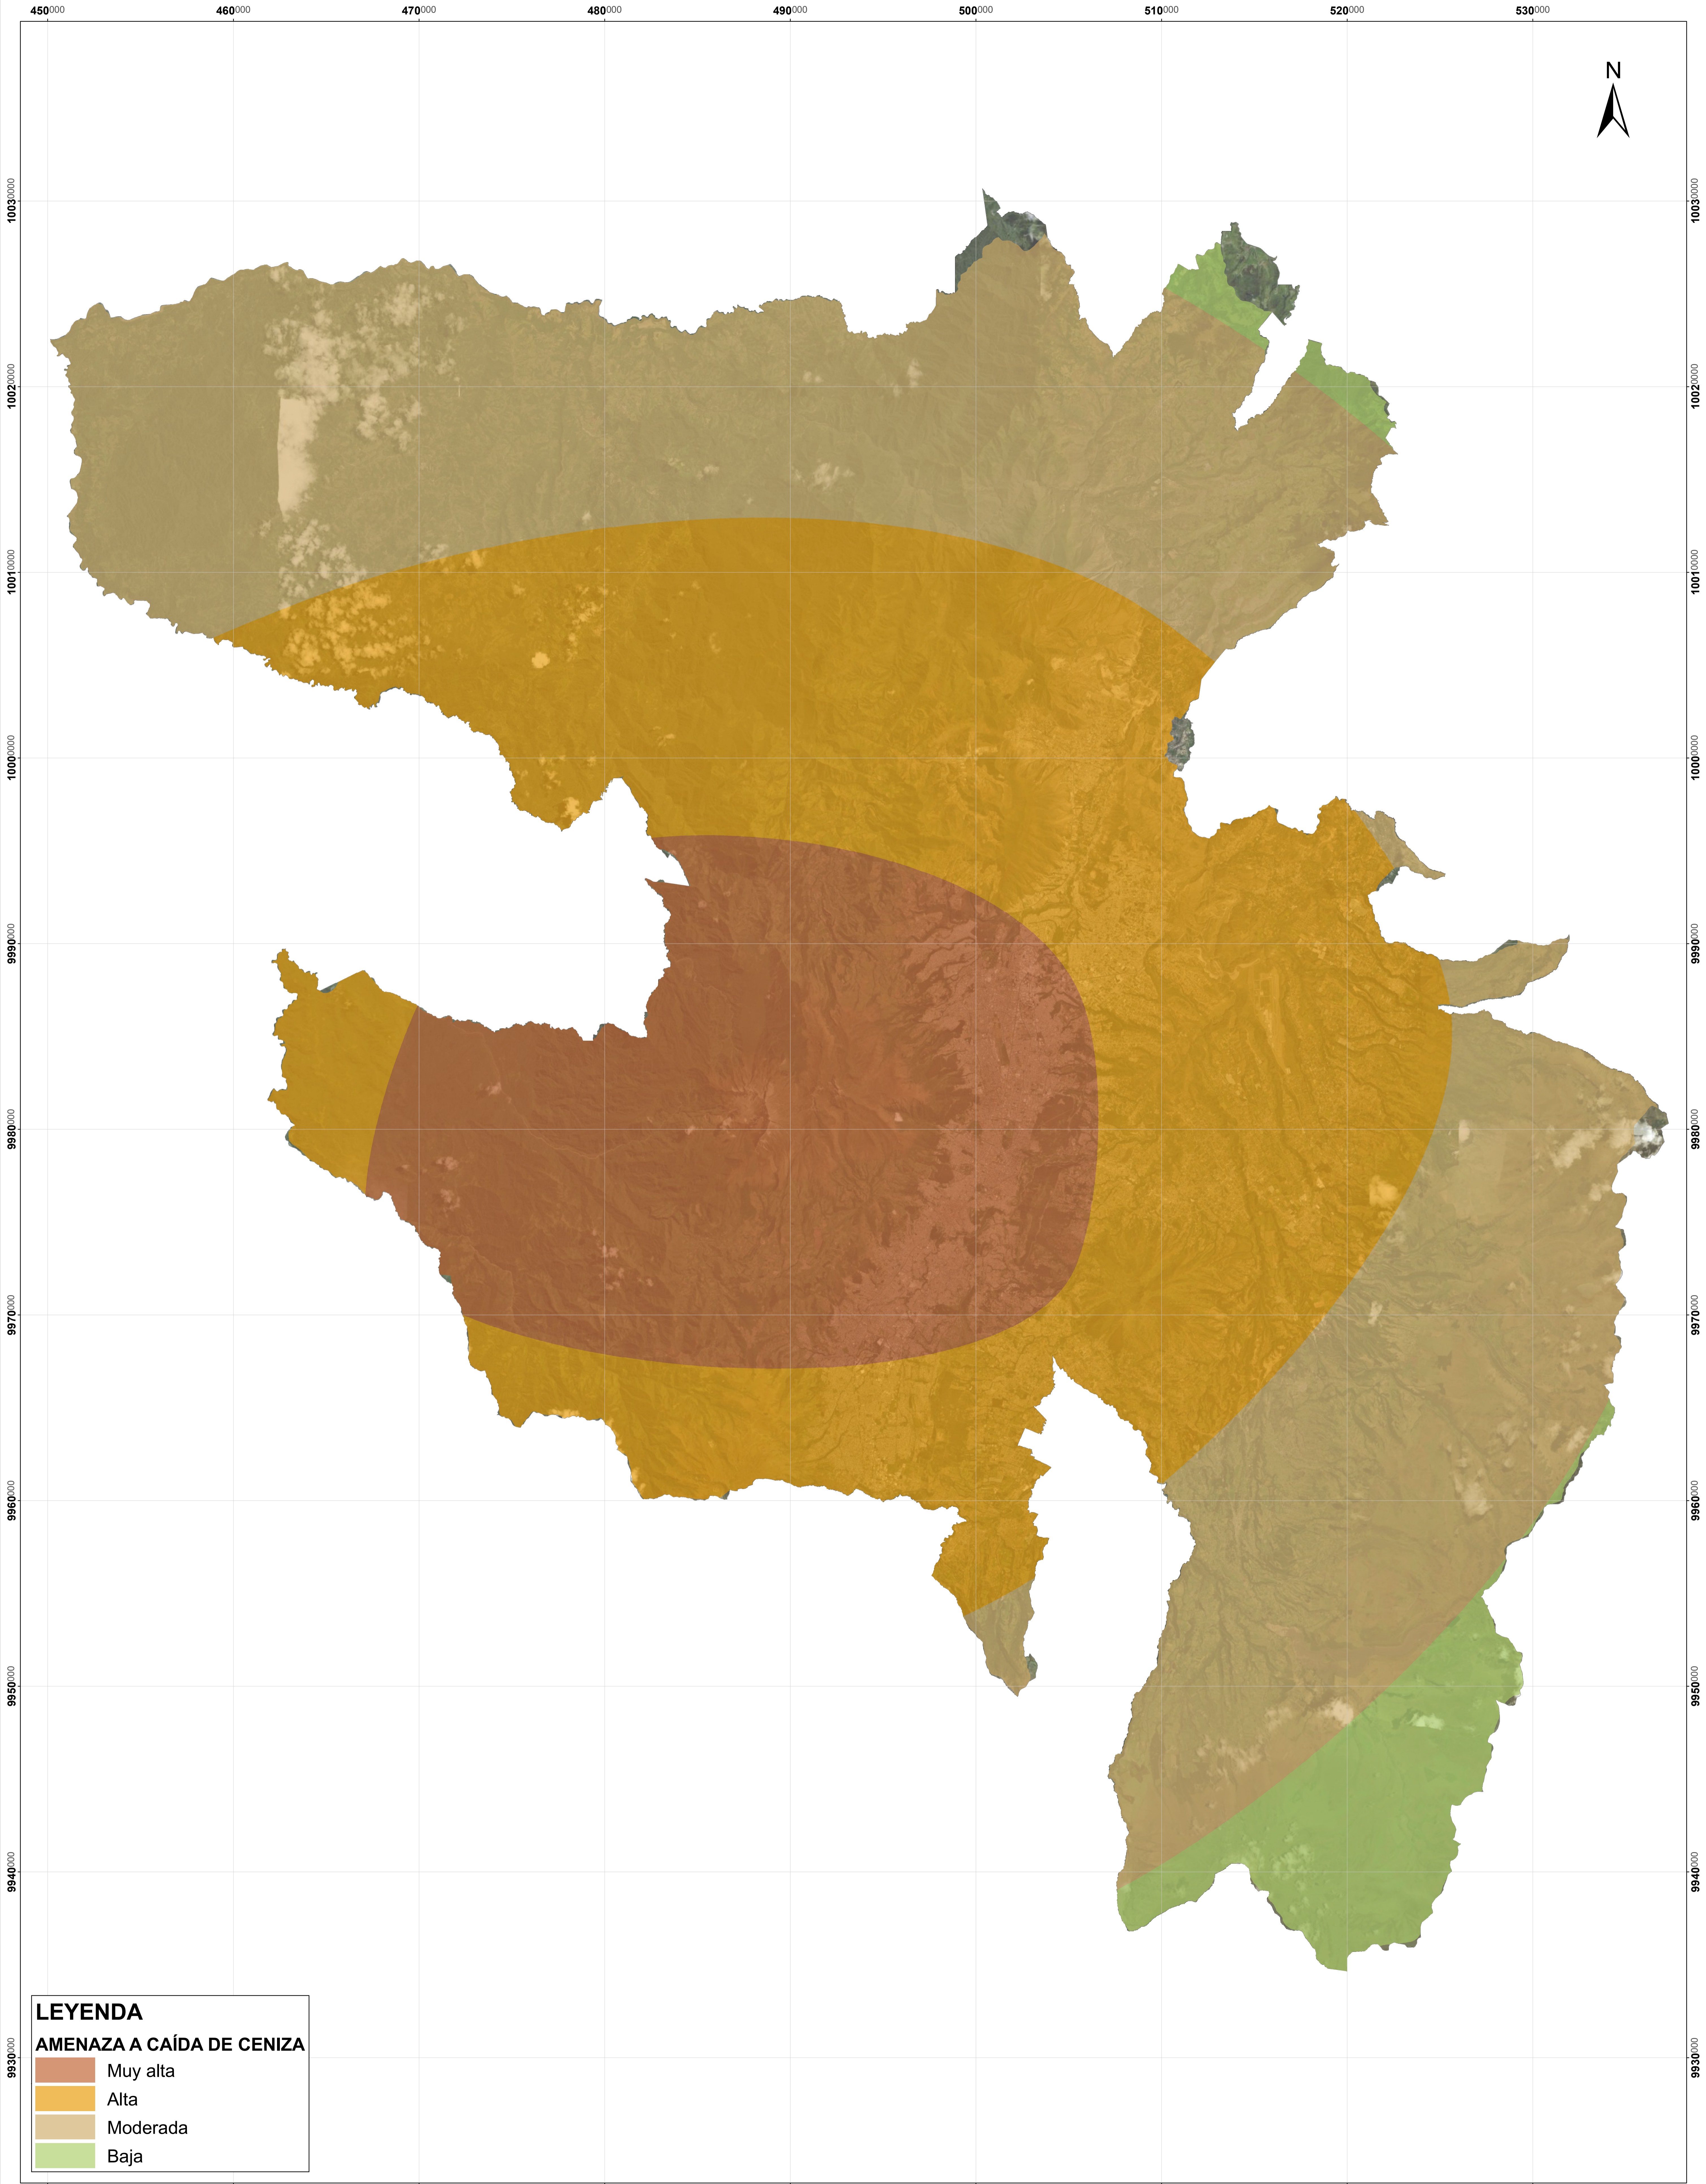

AMENAZA CAÍDA DE CENIZA DMQ

LEYENDA

AMENAZA A CAÍDA DE CENIZA

- Muy alta
- Alta
- Moderada
- Baja

ELABORACIÓN:
Dirección Metropolitana de Políticas y Planeamiento del Suelo

CÓDIGO:
C2-CU1-PN-10A

FECHA:
Mayo, 2023

FUENTE:
Dirección Metropolitana de Políticas y Planeamiento del Suelo