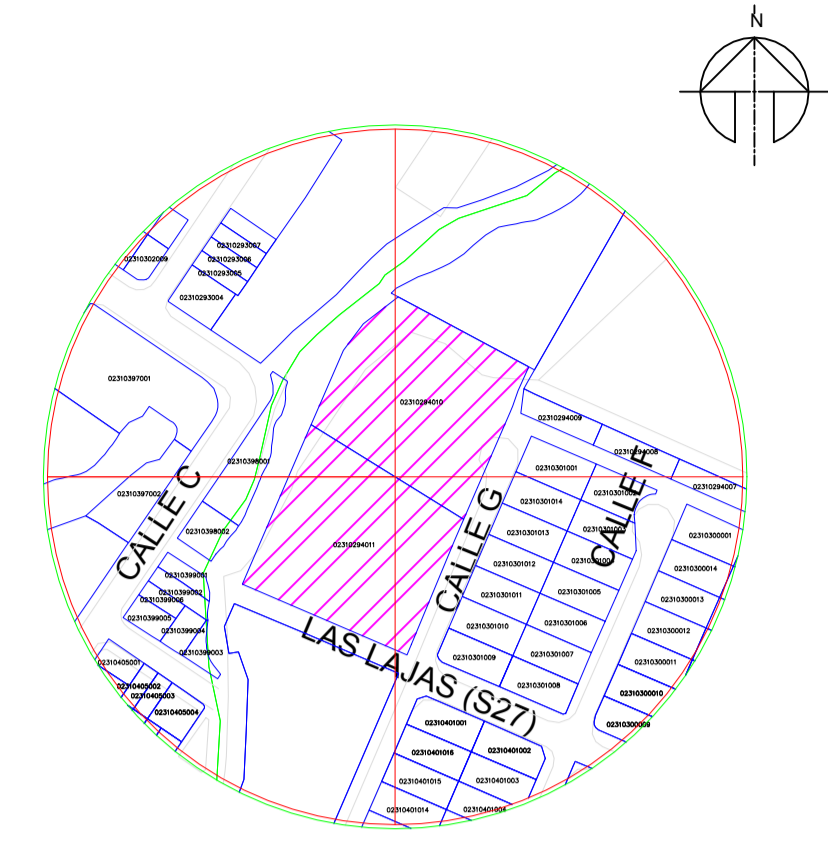

Y=9,969,000

Y=9,968,900

Y=9,968,800

Y=9,968,700

X=495,500

X=495,600

X=495,700

UBICACIÓN

CUADRO DE AREAS Y LINDEROS

PREDIO	AREA m ²	L I N D E R O S			
		NORTE	SUR	ESTE	OESTE
3022422	3546.90	63.26m con Predio N°3022422	63.39 m con Psje. Las Lajas	51.76m con Calle Oe2	63.21m con Borde de Quebrada
3022423	3414.55	52.19m con Predio N°3021063	63.26m con Predio N°3022423	58.42m con Calle Oe2	55.69m con Borde de Quebrada
TOTAL	6961.45				

CUADRO DE LINDEROS TOTAL

PREDIO	NORTE	SUR	ESTE	OESTE
3022423	Con Predio 3021063 en 52.19m	Con Psje las Lajas en 63.39m	Con Calle Oe2 en 110.18m	Con Borde de Quebrada en 118.90 M
3022422				

CUADRO COMPARATIVO

CUADRO DE AREA TOTAL

LADO	EST	PV	RUMBO	DISTANCIA	V	COORDENADAS	
						Y	X
						9,968,838.770	495,538.391
1	2		S 66°49'52.37" E	27.010	2	9,968,828.143	495,563.223
2	3		S 66°44'15.60" E	34.109	3	9,968,814.672	495,594.559
3	4		S 72°20'39.95" E	2.278	4	9,968,813.981	495,596.730
4	5		N 39°36'06.57" E	2.232	5	9,968,815.701	495,598.153
5	6		N 22°44'29.30" E	88.759	6	9,968,897.560	495,632.465
6	7		N 21°07'11.68" E	19.046	7	9,968,915.326	495,639.328
7	8		N 61°49'55.00" W	52.193	8	9,968,939.965	495,593.315
8	9		S 52°19'45.42" W	15.548	9	9,968,930.463	495,581.008
9	10		S 36°54'24.24" W	11.669	10	9,968,921.132	495,574.001
10	1		S 23°22'53.94" W	89.730	1	9,968,838.770	495,538.391