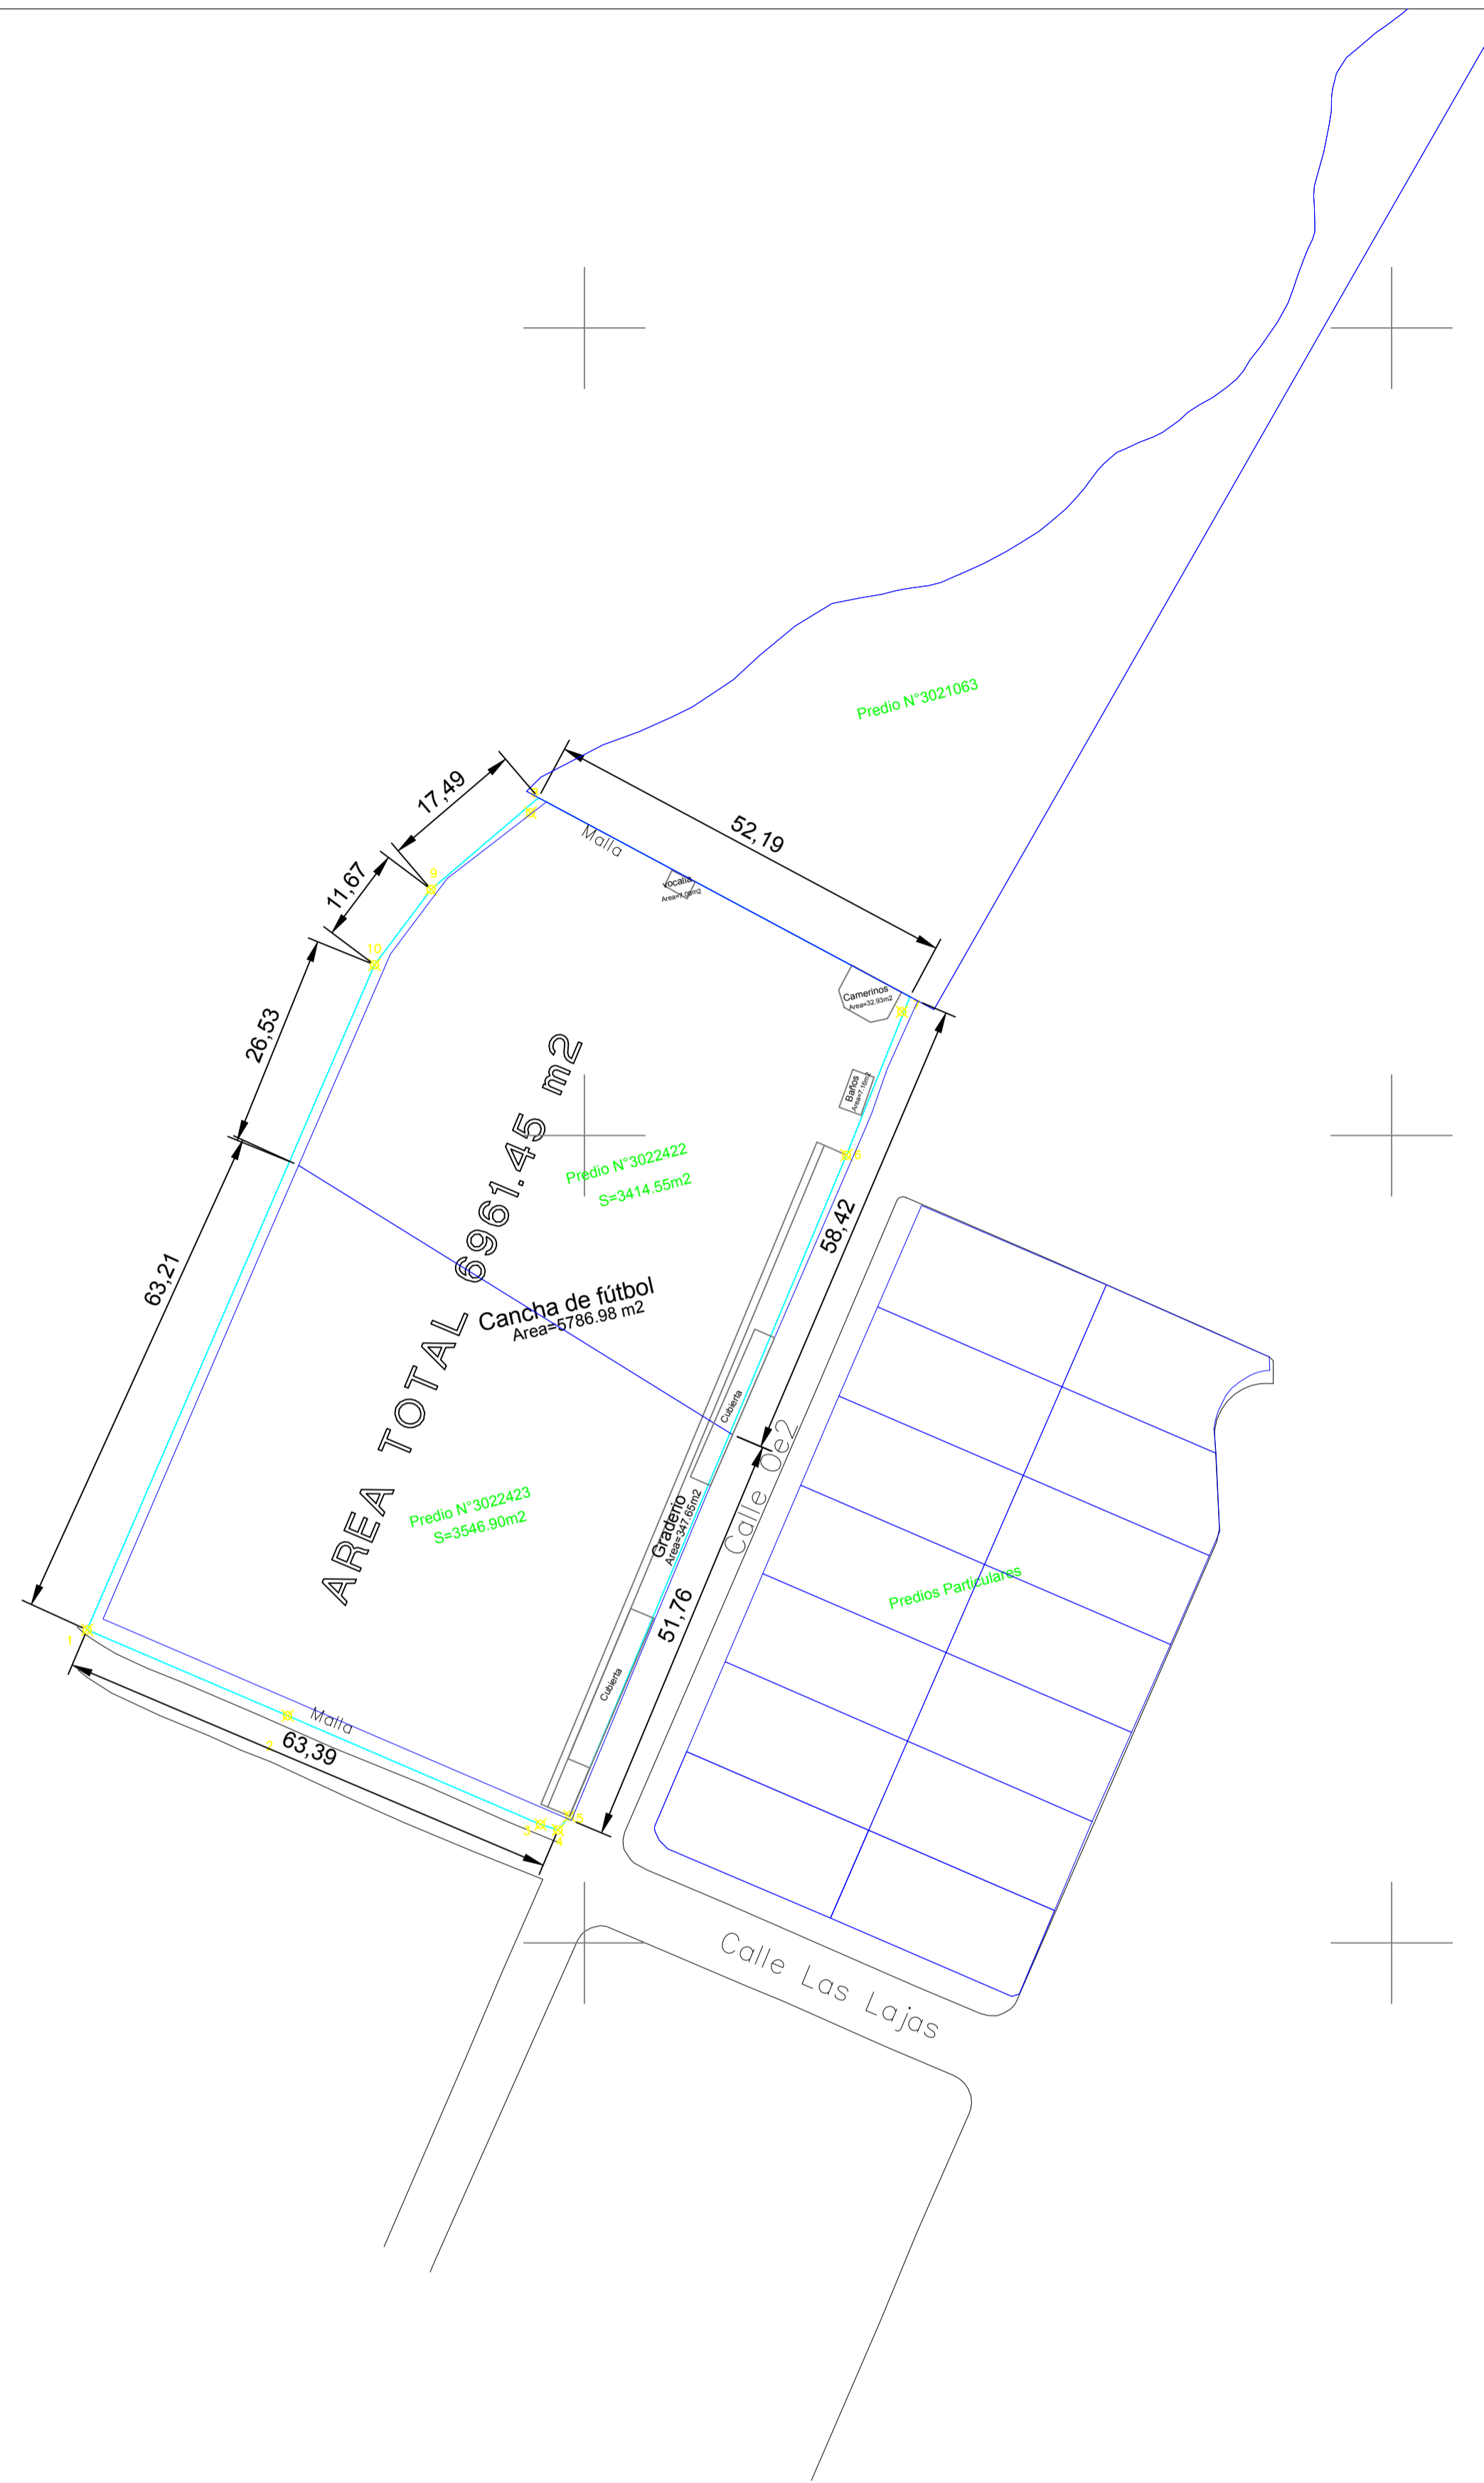

Y=9,969,000

Y=9,968,900

Y=9,968,800

Y=9,968,700

X=495,500

X=495,600

X=495,700

UBICACIÓN

CUADRO DE AREAS Y LINDEROS

PREDIO	AREA m ²	L I N D E R O S			
		NORTE	SUR	ESTE	OESTE
3022422	3546.90	63.26m con Predio N°3022422	63.39 m con Psje. Las Lajas	51.76m con Calle Oe2	63.21m con Borde de Quebrada
3022423	3414.55	52.19m con Predio N°3021063	63.26m con Predio N°3022423	58.42m con Calle Oe2	55.69m con Borde de Quebrada
TOTAL	6961.45				

CUADRO DE LINDEROS TOTAL

PREDIO	NORTE	SUR	ESTE	OESTE
3022423	Con Predio 3021063 en 52.19m	Con Psje las Lajas en 63.39m	Con Calle Oe2 en 110.18m	Con Borde de Quebrada en 118.90 M
3022422				

CUADRO COMPARATIVO

DESCRIPCIÓN PREDIO N° 3022422	ÁREA(m2)
ÁREA SEGÚN ESCRITURAS	3414.54
ÁREA GRÁFICA	3414.55
ÁREA DE CONVENIO	3414.55

DESCRIPCIÓN PREDIO N° 3022423	ÁREA(m2)
ÁREA SEGÚN ESCRITURAS	3546.89
ÁREA GRÁFICA	3546.90
ÁREA DE CONVENIO	3546.90