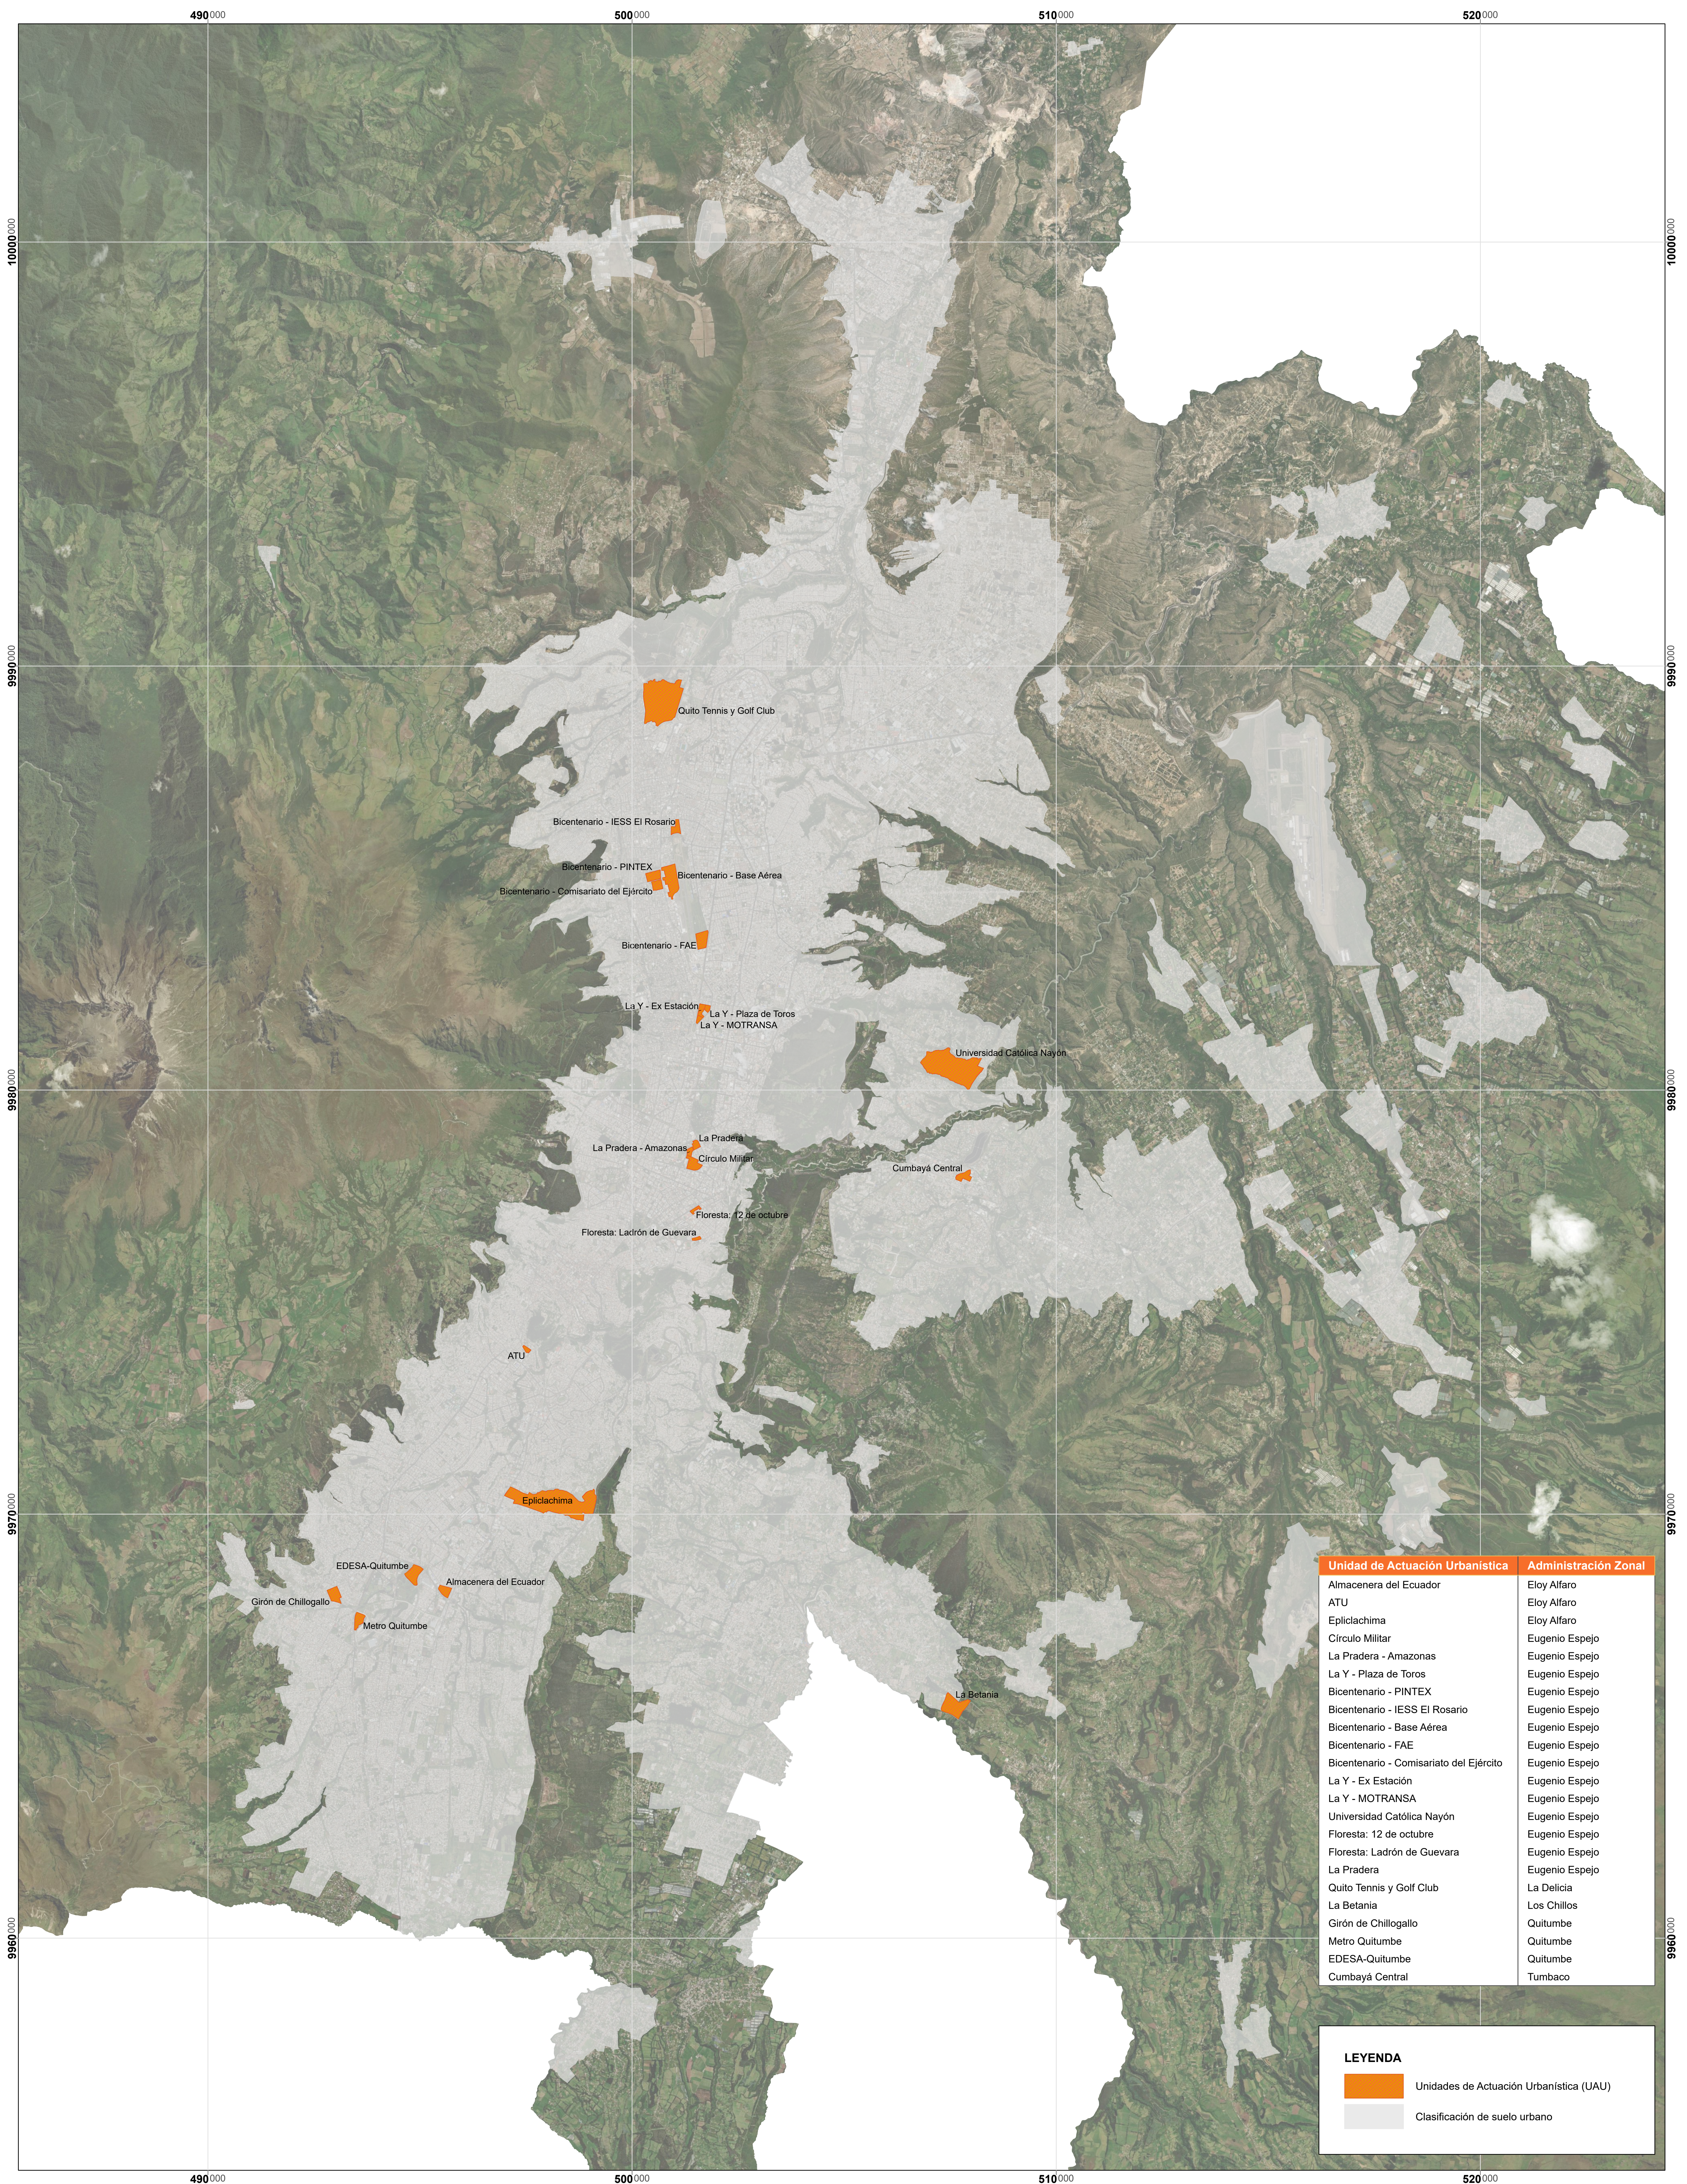

PLAN DE USO Y GESTIÓN DEL SUELO DEL DISTRITO METROPOLITANO DE QUITO

Anexo PUGS 62. UNIDADES DE ACTUACIÓN URBANÍSTICA

Unidad de Actuación Urbanística	Administración Zonal
Almacenera del Ecuador	Eloy Alfaro
ATU	Eloy Alfaro
Epiclachimá	Eloy Alfaro
Círculo Militar	Eugenio Espejo
La Pradera - Amazonas	Eugenio Espejo
La Y - Plaza de Toros	Eugenio Espejo
Bicentenario - PINTEX	Eugenio Espejo
Bicentenario - IESS El Rosario	Eugenio Espejo
Bicentenario - Base Aérea	Eugenio Espejo
Bicentenario - FAE	Eugenio Espejo
Bicentenario - Comisariato del Ejército	Eugenio Espejo
La Y - Ex Estación	Eugenio Espejo
La Y - MOTRANSA	Eugenio Espejo
Universidad Católica Nayón	Eugenio Espejo
Floresta: 12 de octubre	Eugenio Espejo
Floresta: Ladrón de Guevara	Eugenio Espejo
La Pradera	Eugenio Espejo
Quito Tennis y Golf Club	La Delicia
La Betania	Los Chillos
Girón de Chillogallo	Quitumbe
Metro Quitumbe	Quitumbe
EDESA-Quitumbe	Quitumbe
Cumbayá Central	Tumbaco

**LEYENDA**

- Unidades de Actuación Urbanística (UAU)
- Clasificación de suelo urbano