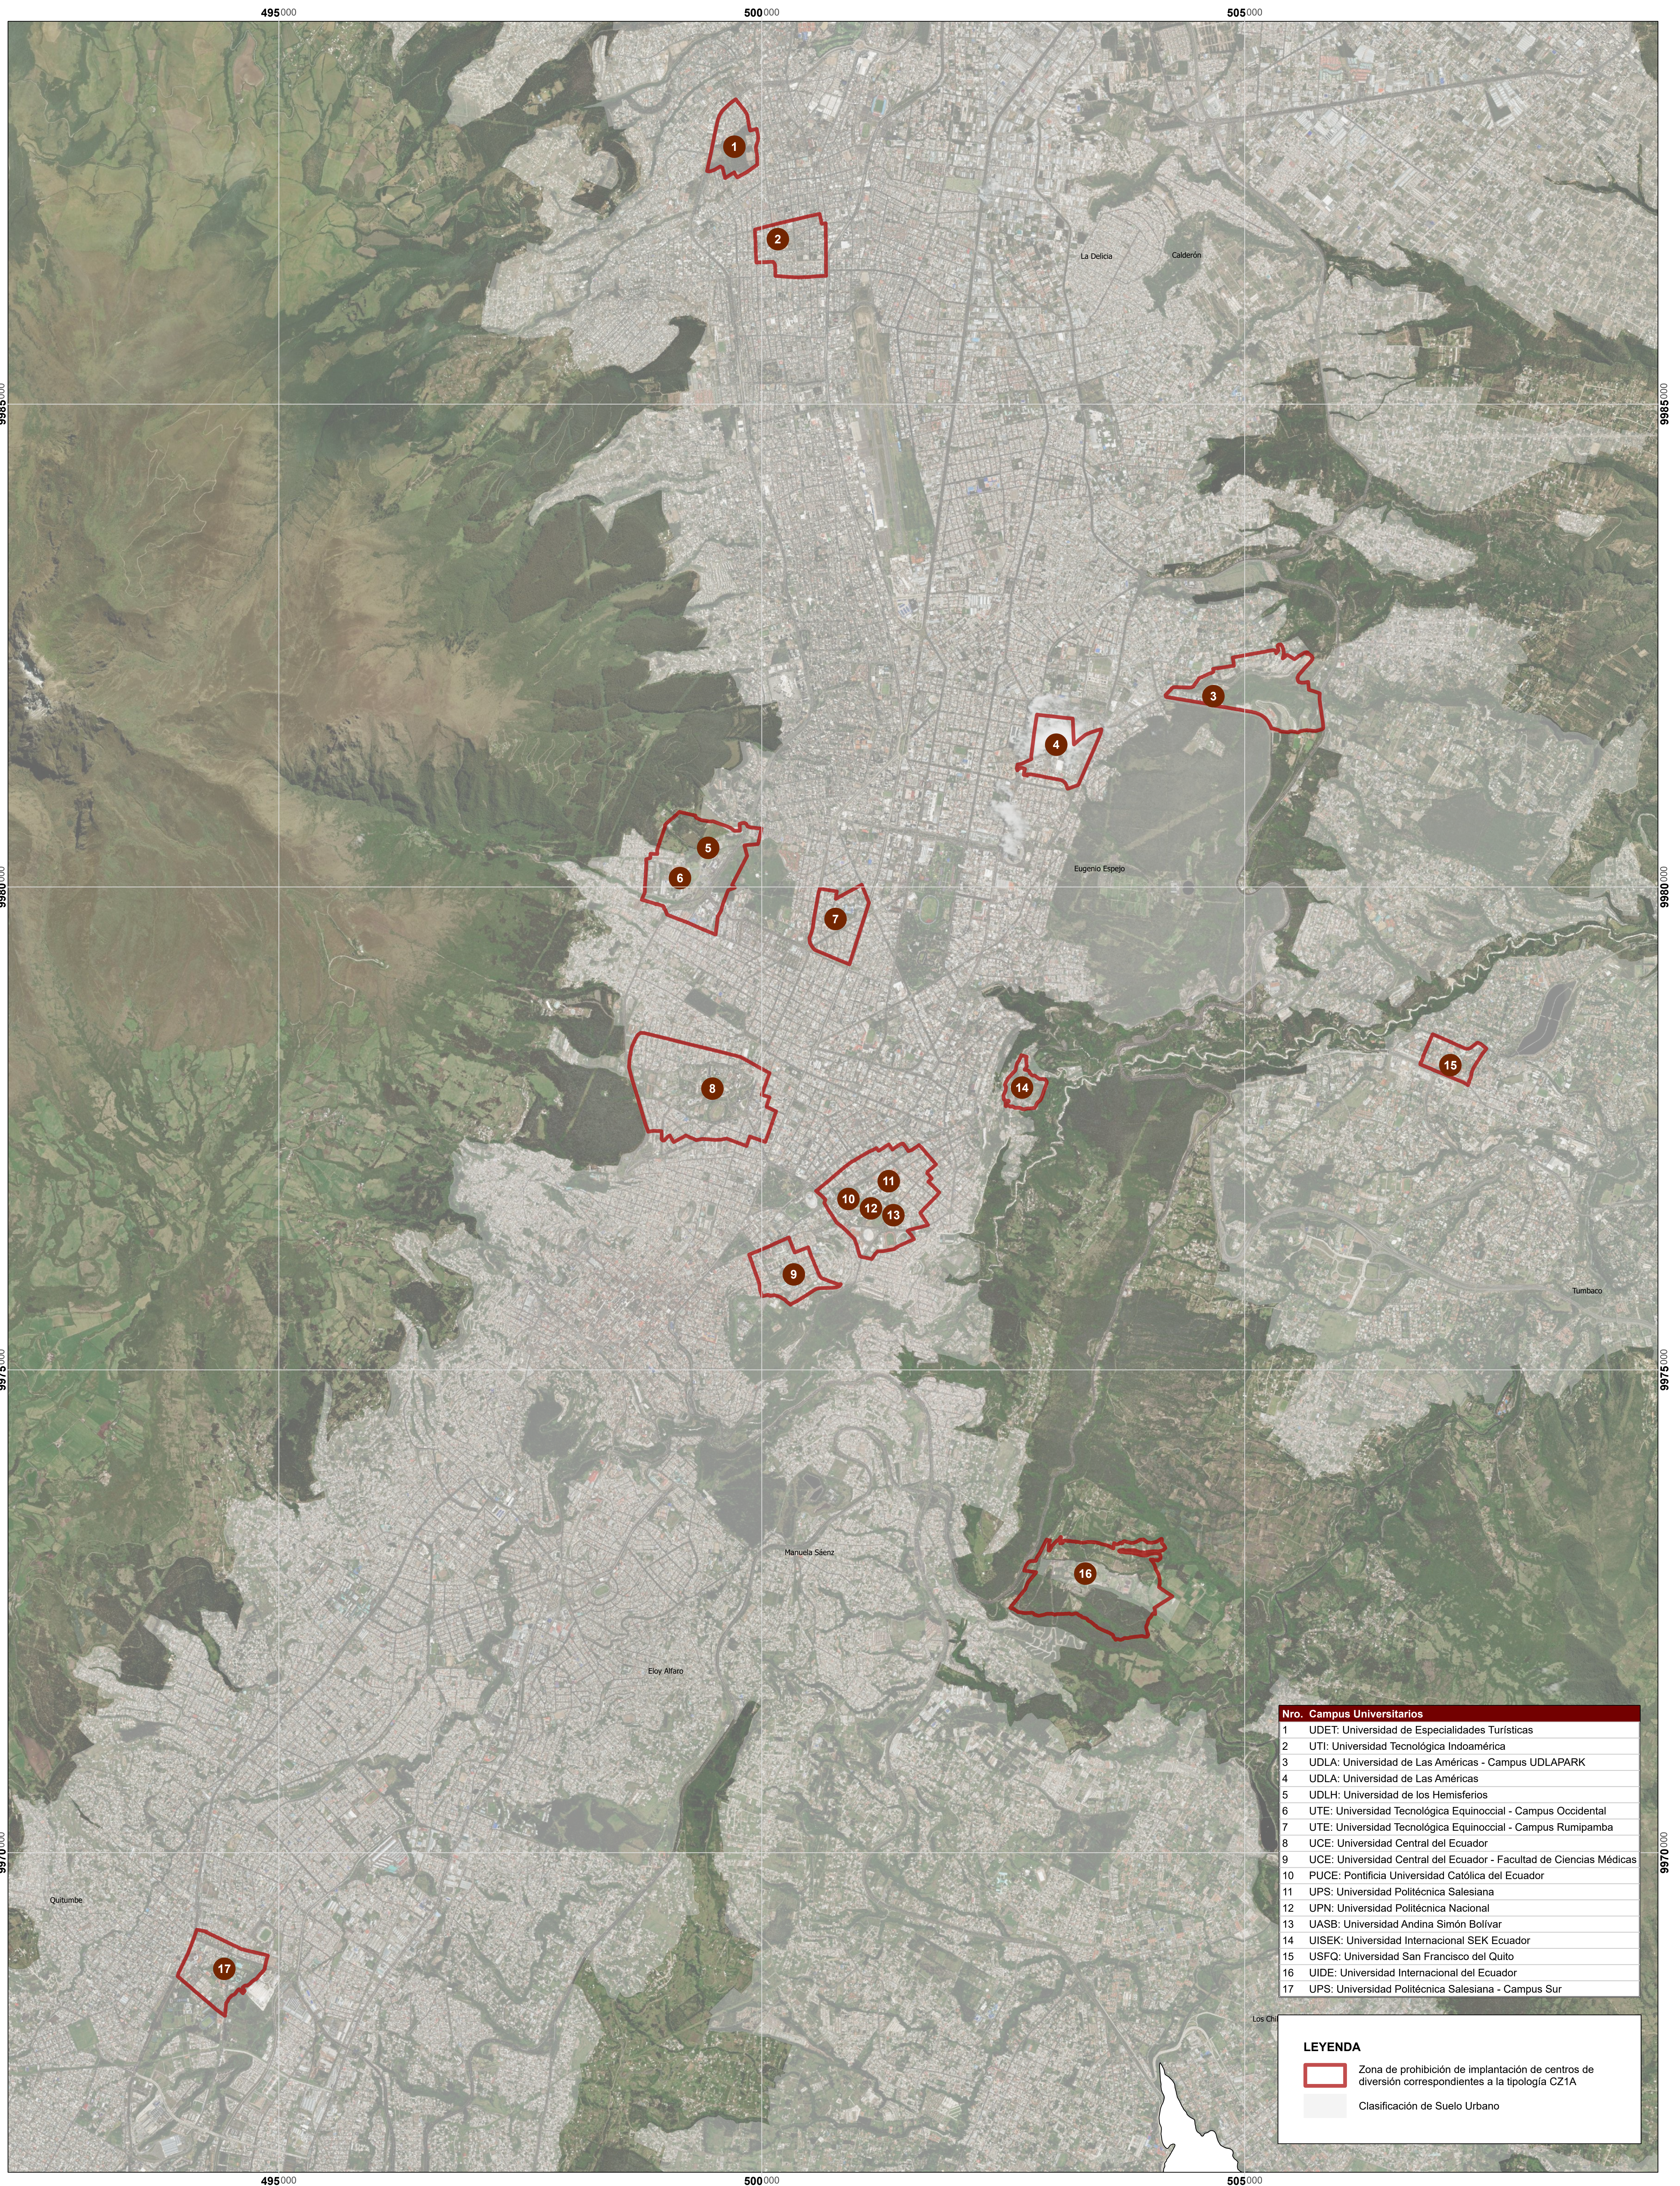

PLAN DE USO Y GESTIÓN DEL SUELO DEL DISTRITO METROPOLITANO DE QUITO

Anexo PUGS 44. ZONAS DE PROHIBICIÓN DE IMPLANTACIÓN DE CENTROS DE DIVERSIÓN CORRESPONDIENTES A LA TIPOLOGÍA CZ1A

Nro. Campus Universitarios	
1	UDET: Universidad de Especialidades Turísticas
2	UTI: Universidad Tecnológica Indoamérica
3	UDLA: Universidad de Las Américas - Campus UDLAPARK
4	UDLA: Universidad de Las Américas
5	UDLH: Universidad de los Hemisferios
6	UTE: Universidad Tecnológica Equinoccial - Campus Occidental
7	UTE: Universidad Tecnológica Equinoccial - Campus Rumpamba
8	UCE: Universidad Central del Ecuador
9	UCE: Universidad Central del Ecuador - Facultad de Ciencias Médicas
10	PUCE: Pontificia Universidad Católica del Ecuador
11	UPS: Universidad Politécnica Salesiana
12	UPN: Universidad Politécnica Nacional
13	UASB: Universidad Andina Simón Bolívar
14	UISEK: Universidad Internacional SEK Ecuador
15	USFQ: Universidad San Francisco del Quito
16	UIDE: Universidad Internacional del Ecuador
17	UPS: Universidad Politécnica Salesiana - Campus Sur

LEYENDA

Zona de prohibición de implantación de centros de diversión correspondientes a la tipología CZ1A

Clasificación de Suelo Urbano