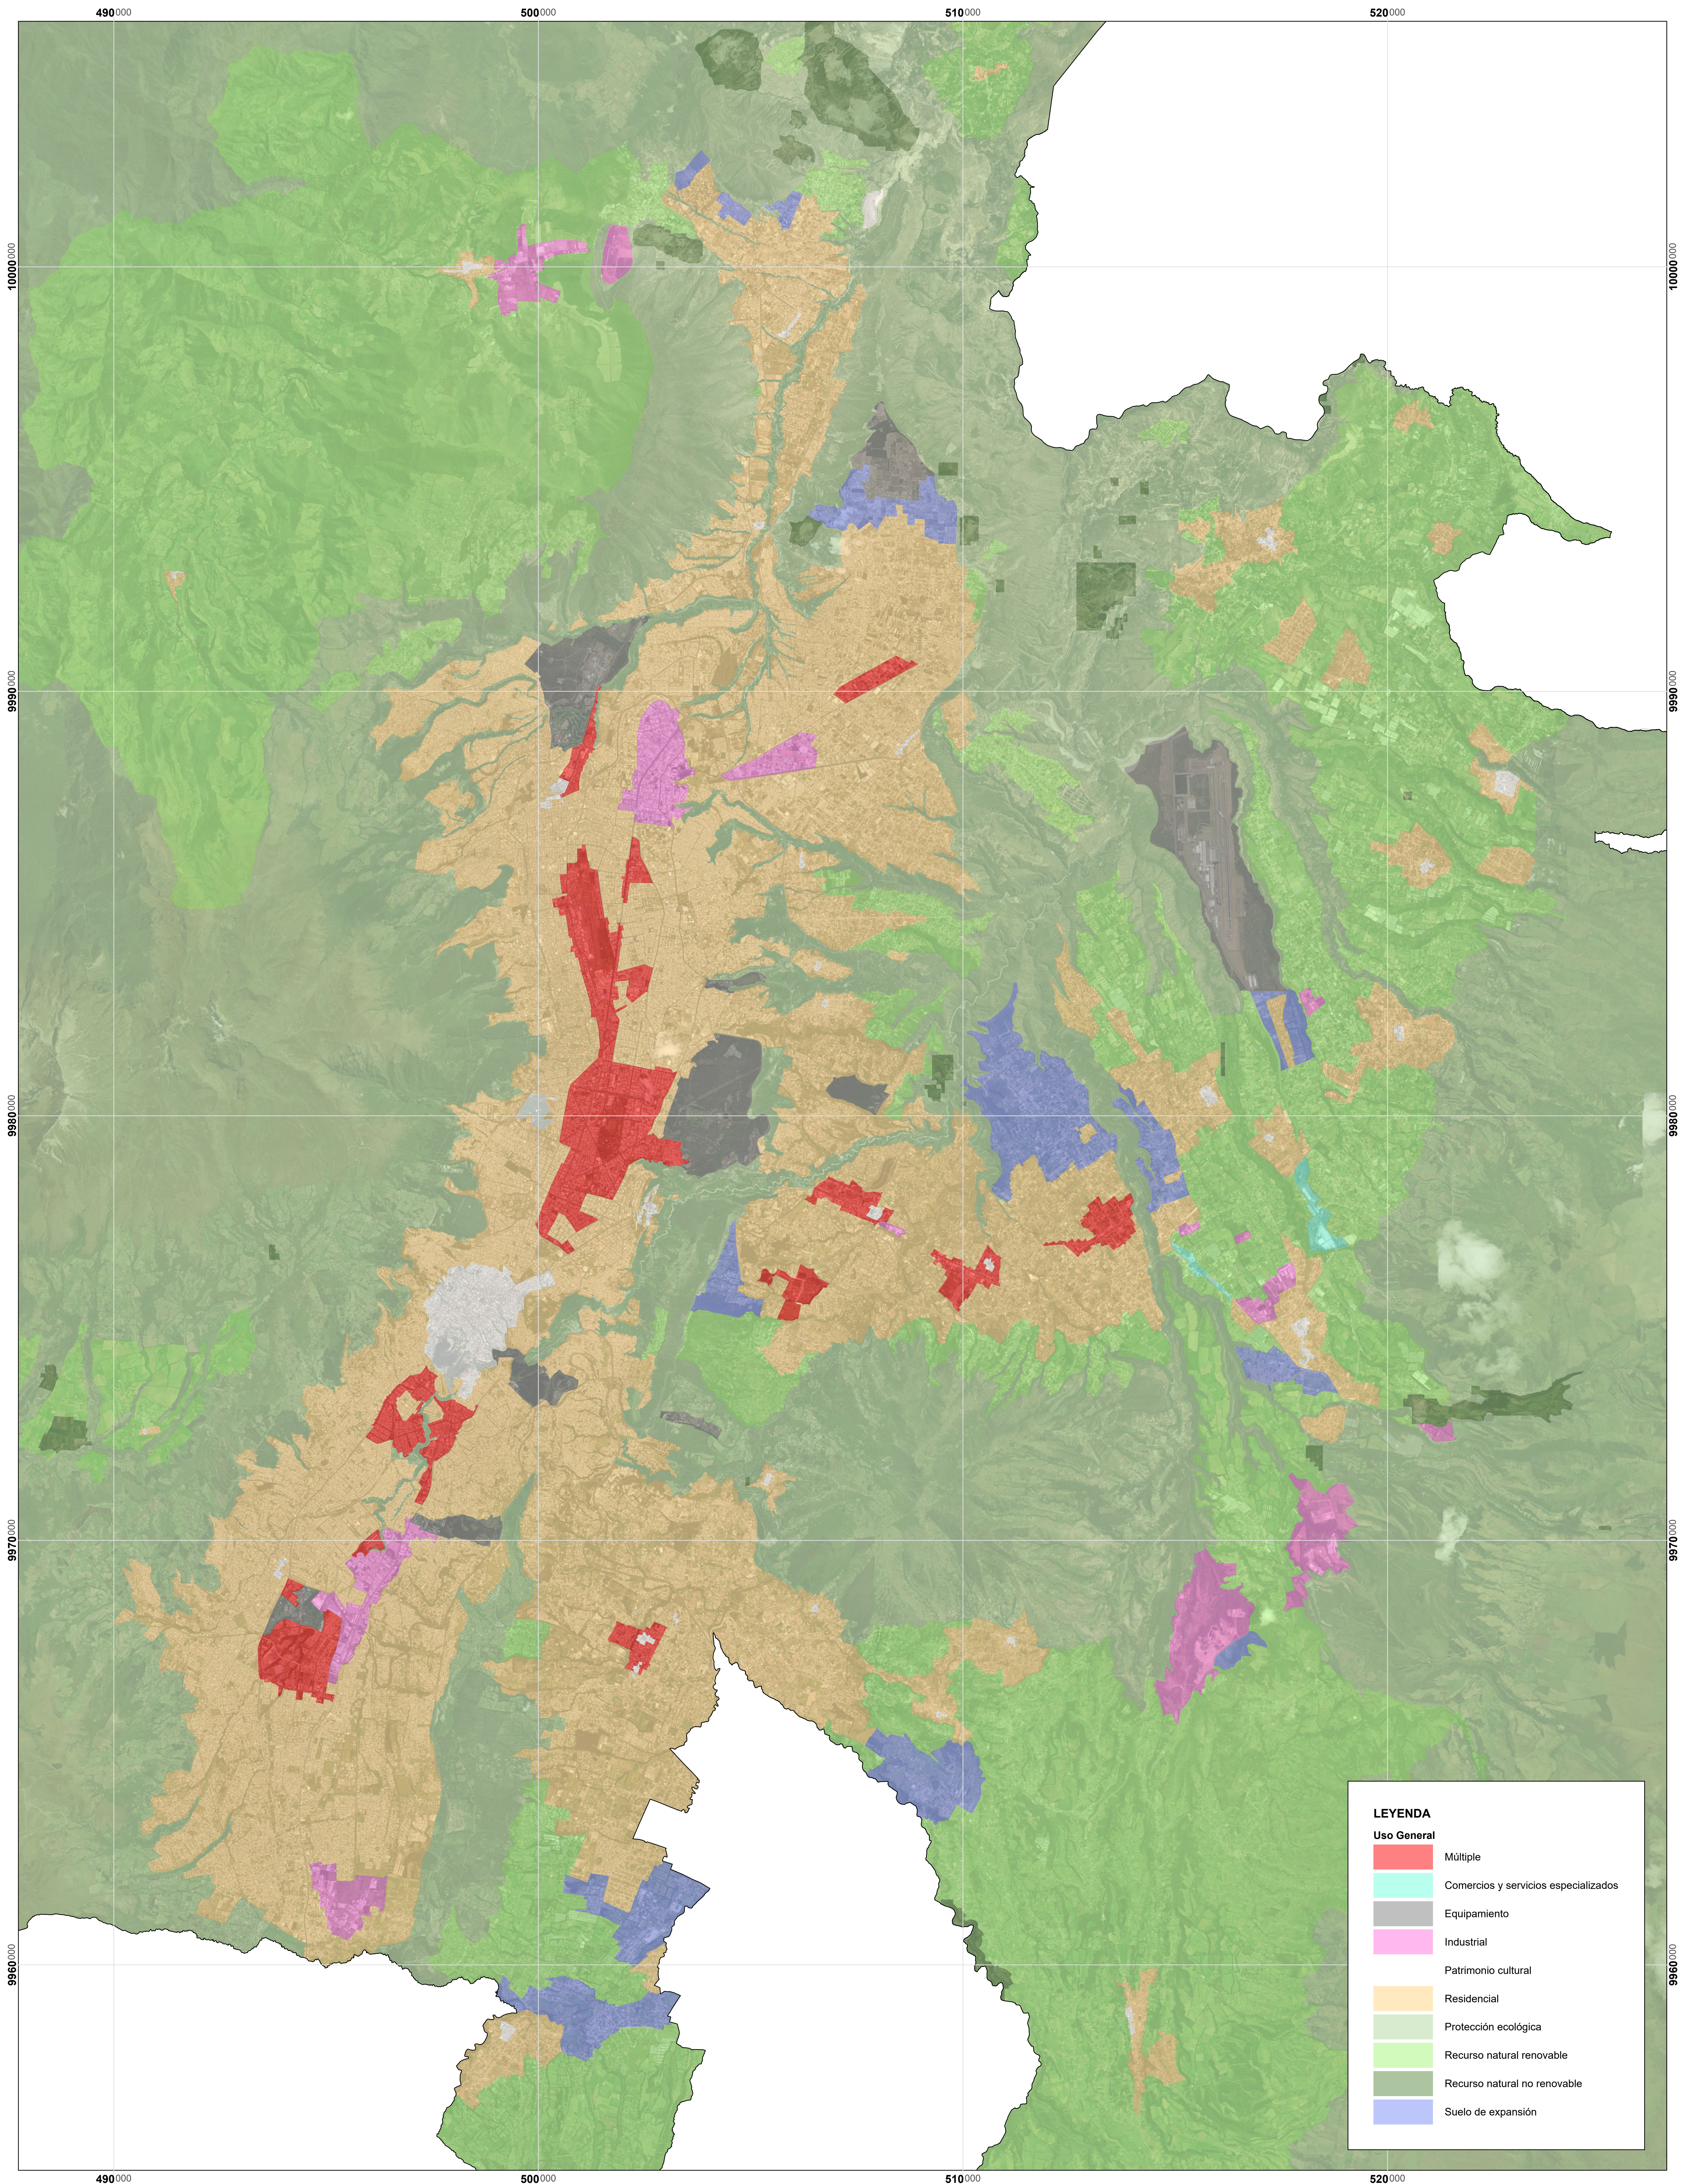

PLAN DE USO Y GESTIÓN DEL SUELO DEL DISTRITO METROPOLITANO DE QUITO

Anexo PUGS 38. USOS GENERALES DEL SUELO - MESETA

LEYENDA

Uso General

- Múltiple
- Comercios y servicios especializados
- Equipamiento
- Industrial
- Patrimonio cultural
- Residencial
- Protección ecológica
- Recurso natural renovable
- Recurso natural no renovable
- Suelo de expansión