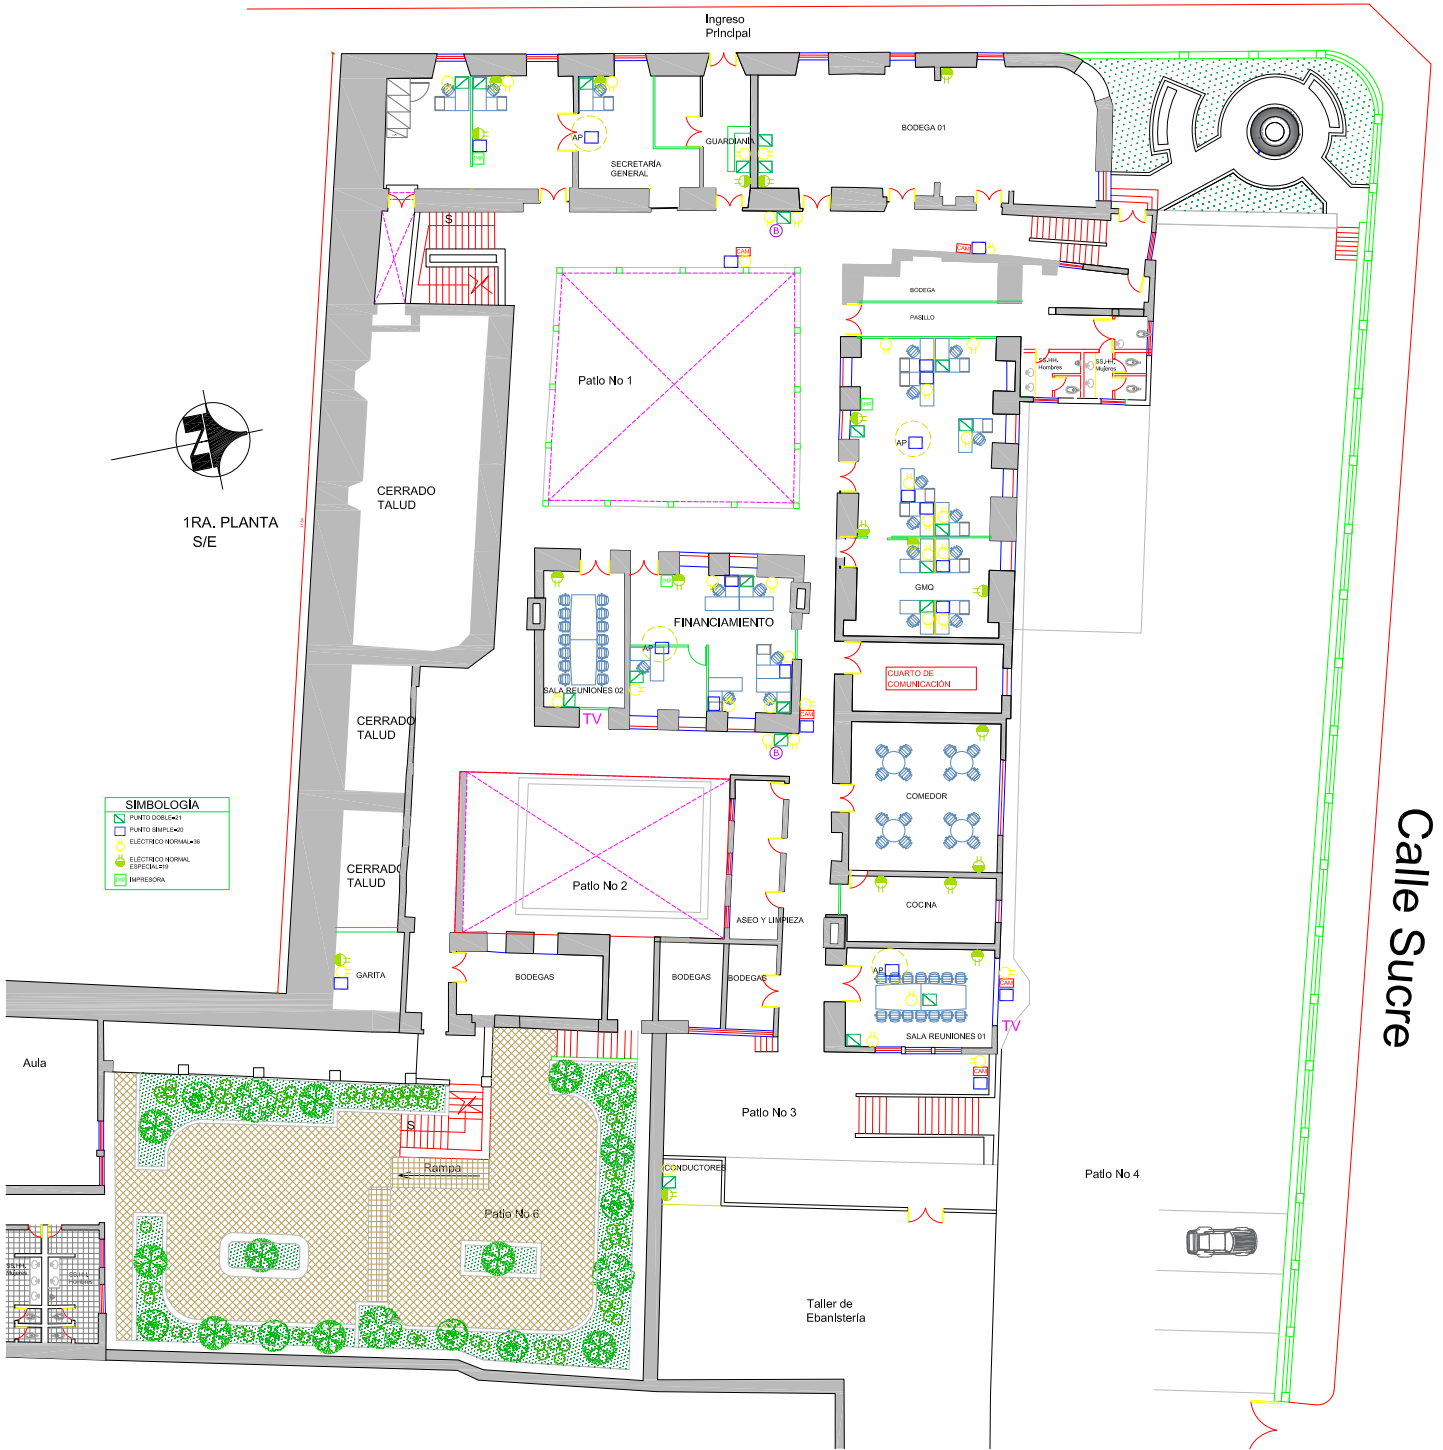

# Calle Montufar

Calle Sucre

1RA. PLANTA  
S/E

- SIMBOLOGIA**
- PUNTO DE LUZ
  - PUNTO DE ENCENDIDO
  - ELECTRODINAMICO
  - ELECTRODINAMICO ESPECIAL
  - BATERIA

Aula

CONDUCTORES

Patio No 4

Taller de Ebanisteria

Patio No 6

Patio No 3

BODEGAS

BODEGA

BODEGA

ASEO Y LIMPIEZA

Patio No 2

SALA REUNIONES 01

BODEGA 01

GUARDAMINI

SECRETARIA GENERAL

Patio No 1

SALA REUNIONES 02

FINANCIAMIENTO

CERRADO TALUD

CERRADO TALUD

CERRADO TALUD

GARITA

Rampa

Ingreso Principal