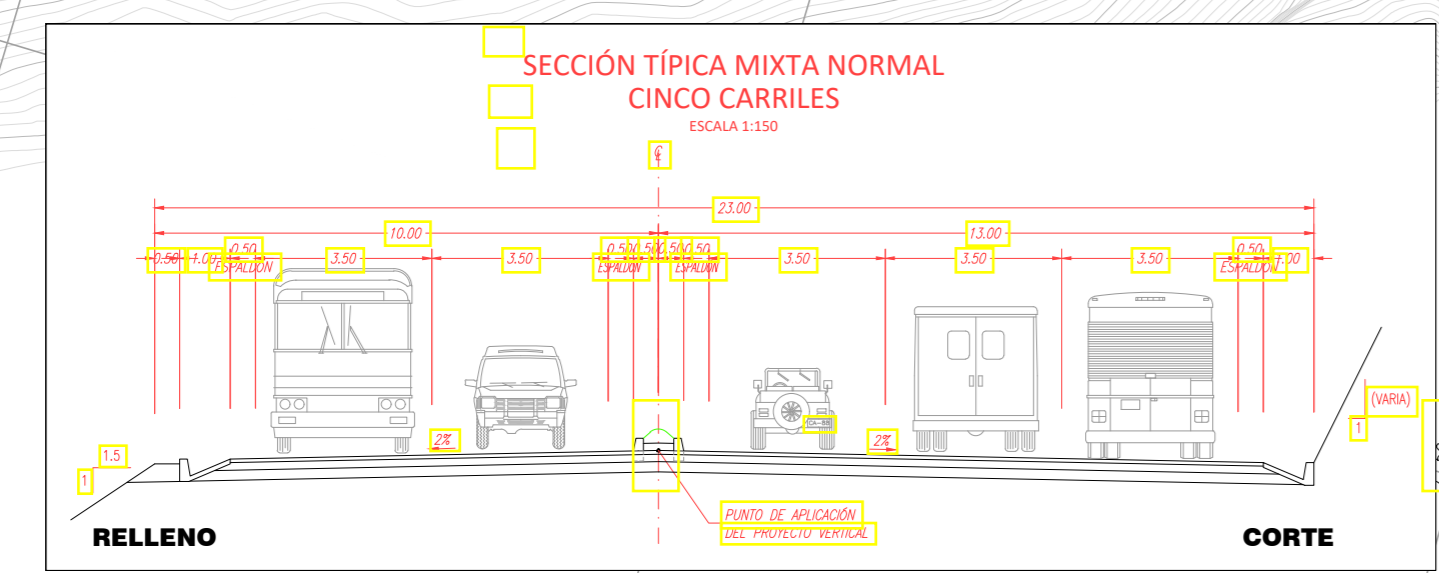

DATOS DE CURVA ESPIRAL

TOUR AL	ANGULO	α	β	γ	δ	ε	ζ	η	θ	ι	κ	λ	μ	ν	ξ	ο	π	ρ	σ	τ	υ	φ	χ	ψ	ω
01	1	1.38	1.38	2.75	4.13	5.50	6.87	8.25	9.62	11.00	12.37	13.75	15.12	16.50	17.87	19.25	20.62	22.00	23.37	24.75	26.12	27.50	28.87	30.25	31.62
02	2	2.76	2.76	5.50	8.25	11.00	13.75	16.50	19.25	22.00	24.75	27.50	30.25	33.00	35.75	38.50	41.25	44.00	46.75	49.50	52.25	55.00	57.75	60.50	63.25
03	3	4.14	4.14	8.25	12.37	16.50	20.62	24.75	28.87	33.00	37.13	41.25	45.37	49.50	53.63	57.75	61.88	66.00	70.12	74.25	78.37	82.50	86.63	90.75	94.88
04	4	5.52	5.52	11.00	16.50	20.62	24.75	28.87	33.00	37.13	41.25	45.37	49.50	53.63	57.75	61.88	66.00	70.12	74.25	78.37	82.50	86.63	90.75	94.88	99.00