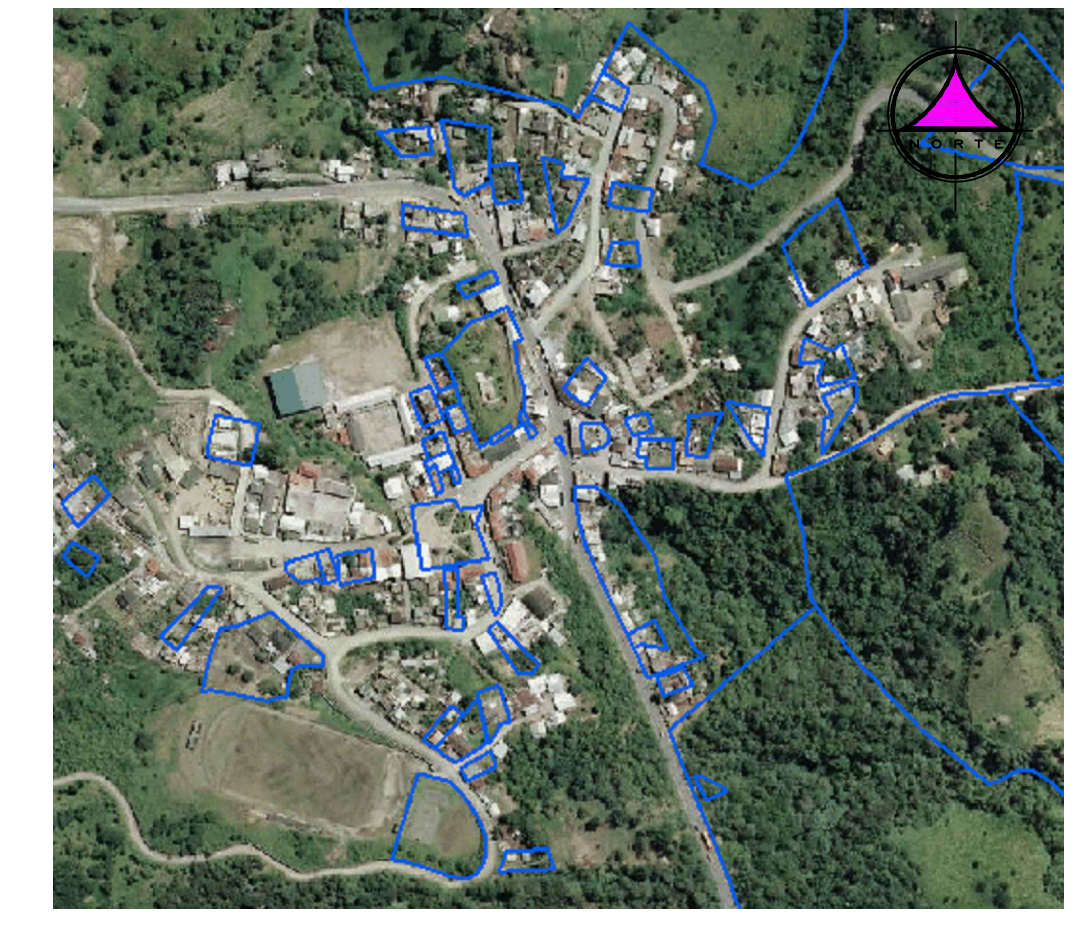

UBICACION
SIN ESCALA

MUNICIPIO DEL DISTRITO METROPOLITANO DE QUITO
ADMINISTRACION ZONAL LA DELICIA
DIRECCION DE GESTION DEL TERRITORIO

PROYECTO: TRAZADO VIAL DE LA CABECERA PARROQUIAL DE NANEGALITO

UBICACION: REF. HOJAS TOPOGRAFICAS 47833, 47832, 47333, 47332
CABECERA PARROQUIAL NANEGALITO - PARROQUIA NANEGALITO
DISTRITO METROPOLITANO DE QUITO

LAMINA:
1 de 1

CONTIENE: TRAZADO VIAL DE LA CABECERA PARROQUIAL NANEGALITO

REVISADO POR: APROBADO POR:

ARQ. LUIS ANDRADE DIRECTOR DE GESTION EN EL TERRITORIO

DRA. LAURA FLORES ARIAS ADMINISTRADORA ZONAL LA DELICIA

ELABORADO POR:

ARQ. JOSE VICENTIN ARRIAGA

ESCALA: 1:750

FECHA: NOVIEMBRE / 2021