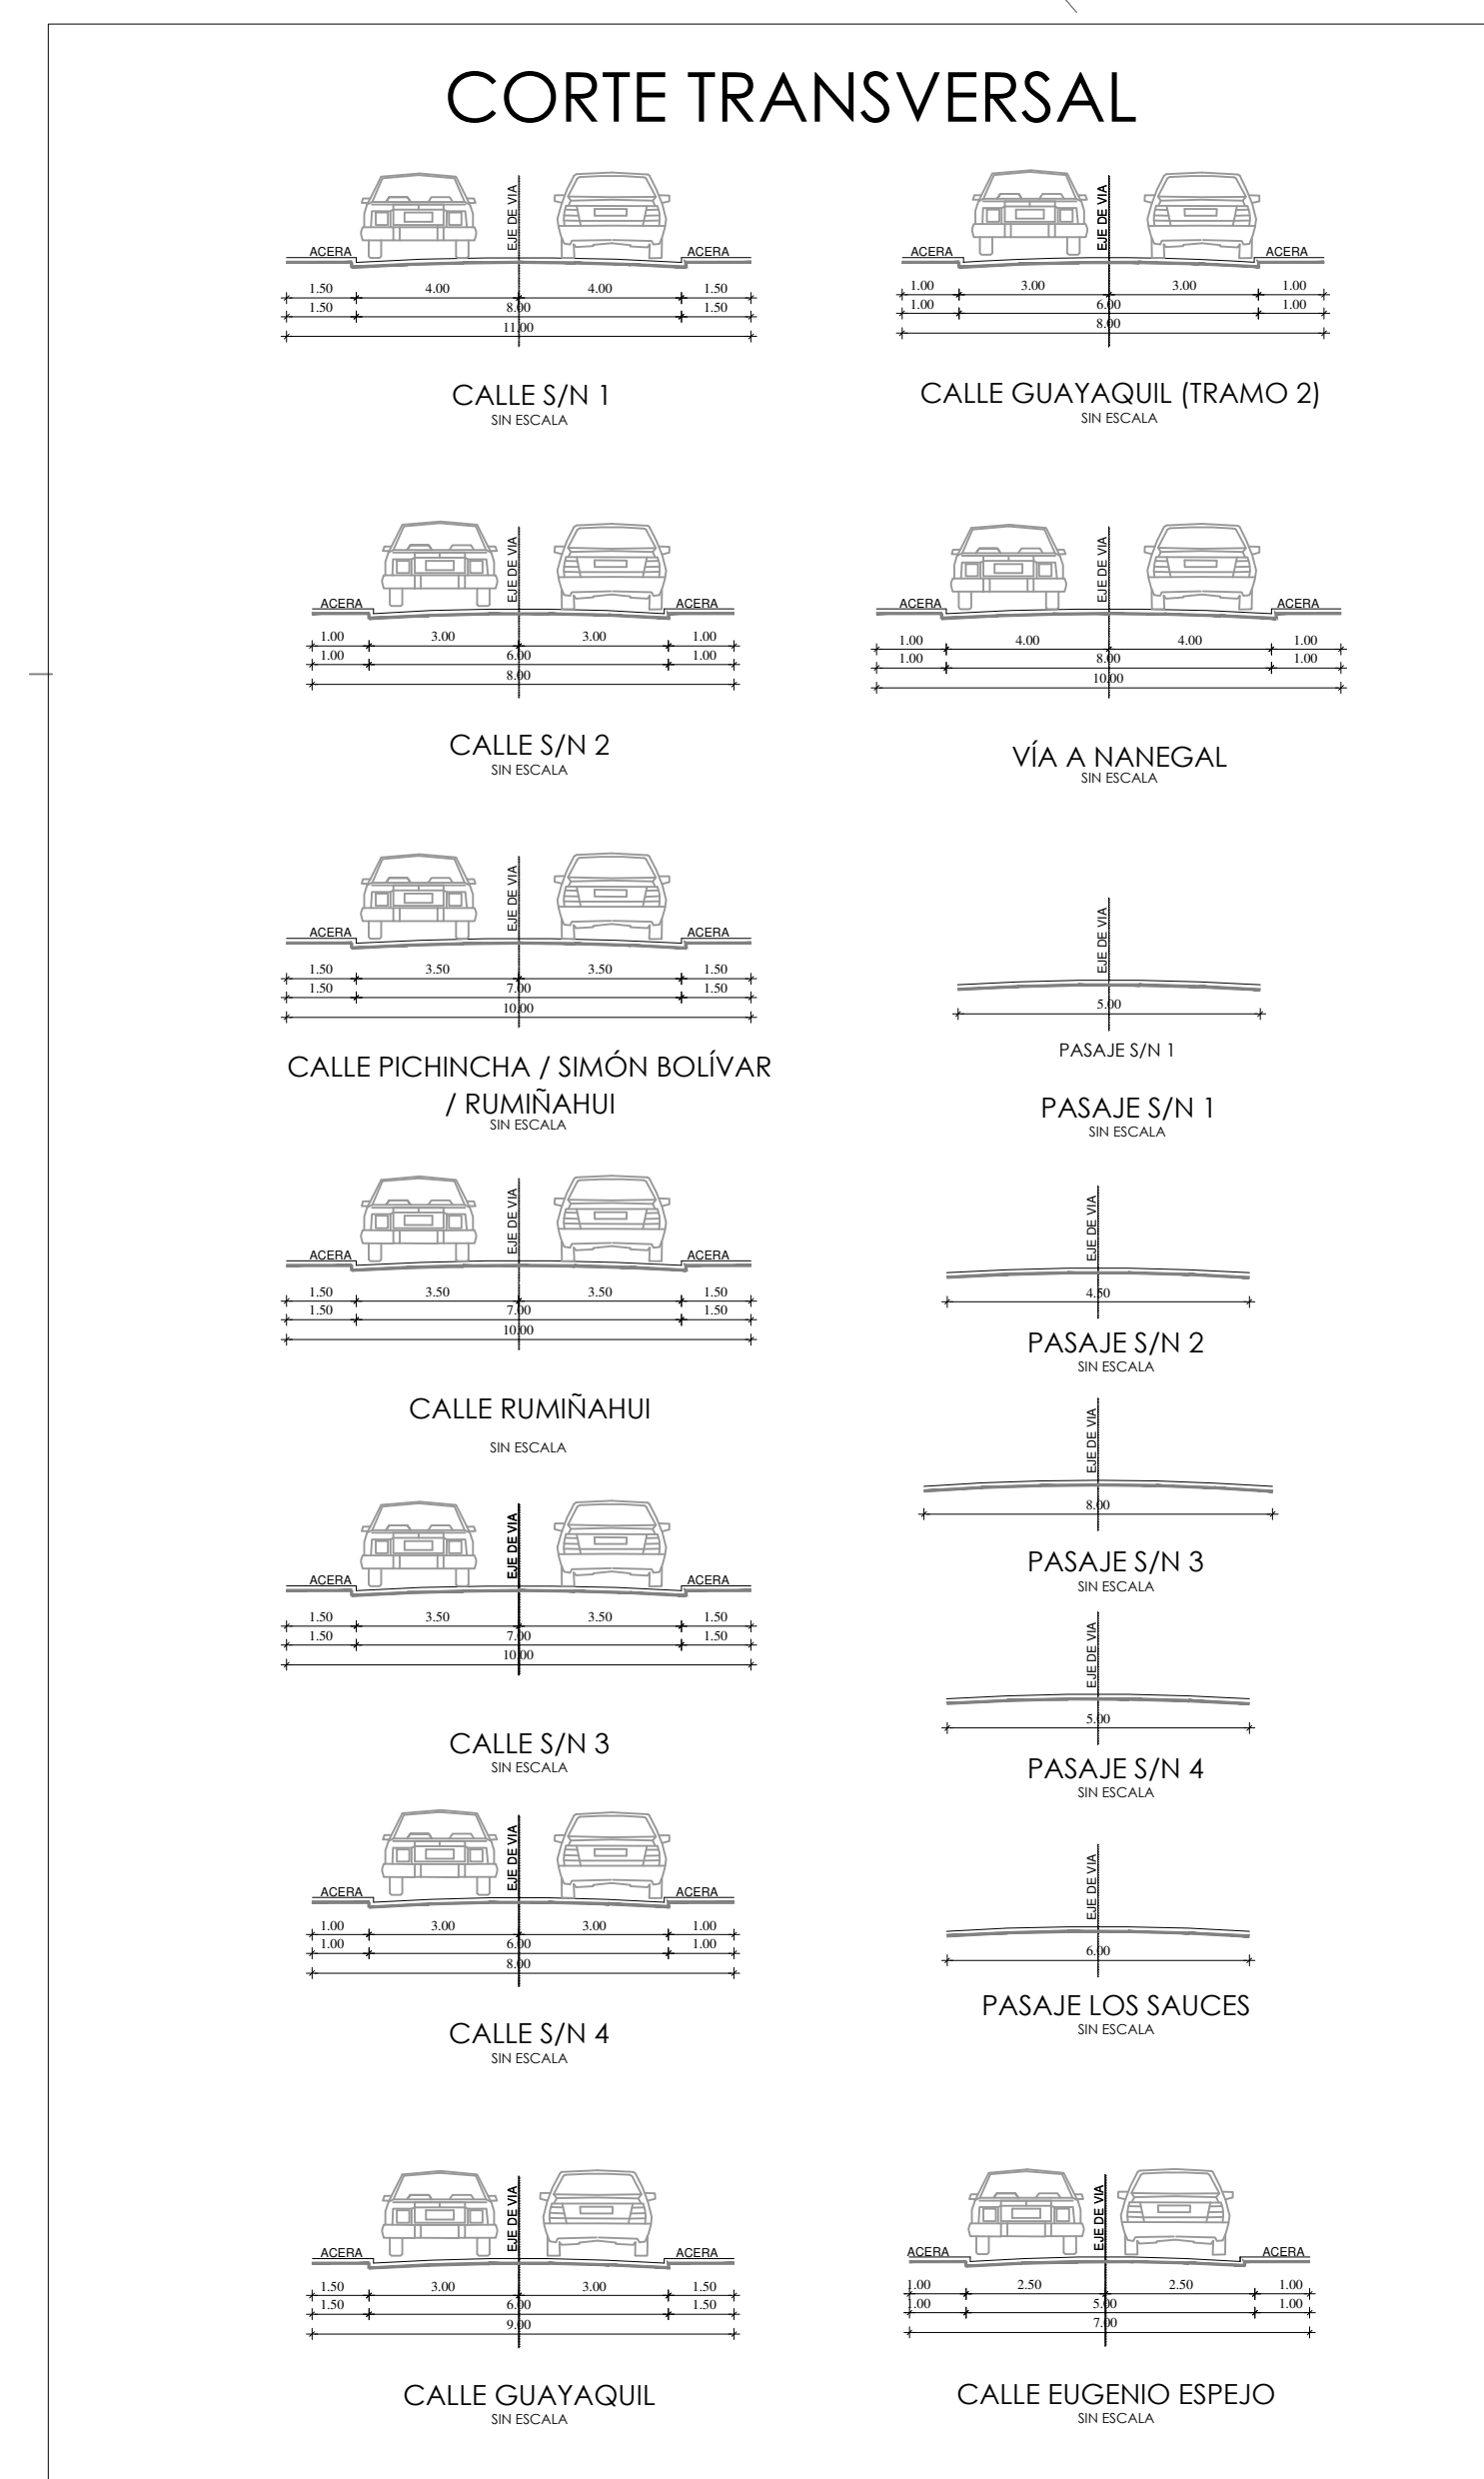

UBICACION
SIN ESCALA

MUNICIPIO DEL DISTRITO METROPOLITANO DE QUITO
ADMINISTRACION ZONAL LA DELICIA
DIRECCION DE GESTION DEL TERRITORIO

PROYECTO: TRAZADO VIAL DE LA CABECERA PARROQUIAL DE NANEGALITO

UBICACION: REF. HOJAS TOPOGRAFICAS 47833, 47832, 47333, 47332
CABECERA PARROQUIAL NANEGALITO - PARROQUIA NANEGALITO
DISTRITO METROPOLITANO DE QUITO

LAMINA:
1 de 1

CONTIENE: TRAZADO VIAL DE LA CABECERA PARROQUIAL NANEGALITO

REVISADO POR: APROBADO POR:

ARQ. LUIS ANDRADE DIRECTOR DE GESTION EN EL TERRITORIO

DRA. LAURA FLORES ARIAS ADMINISTRADORA ZONAL LA DELICIA

ELABORADO POR:

ARQ. JOSE VICENTIN ARRIAGA

ESCALA: 1:750

FECHA: NOVIEMBRE / 2021