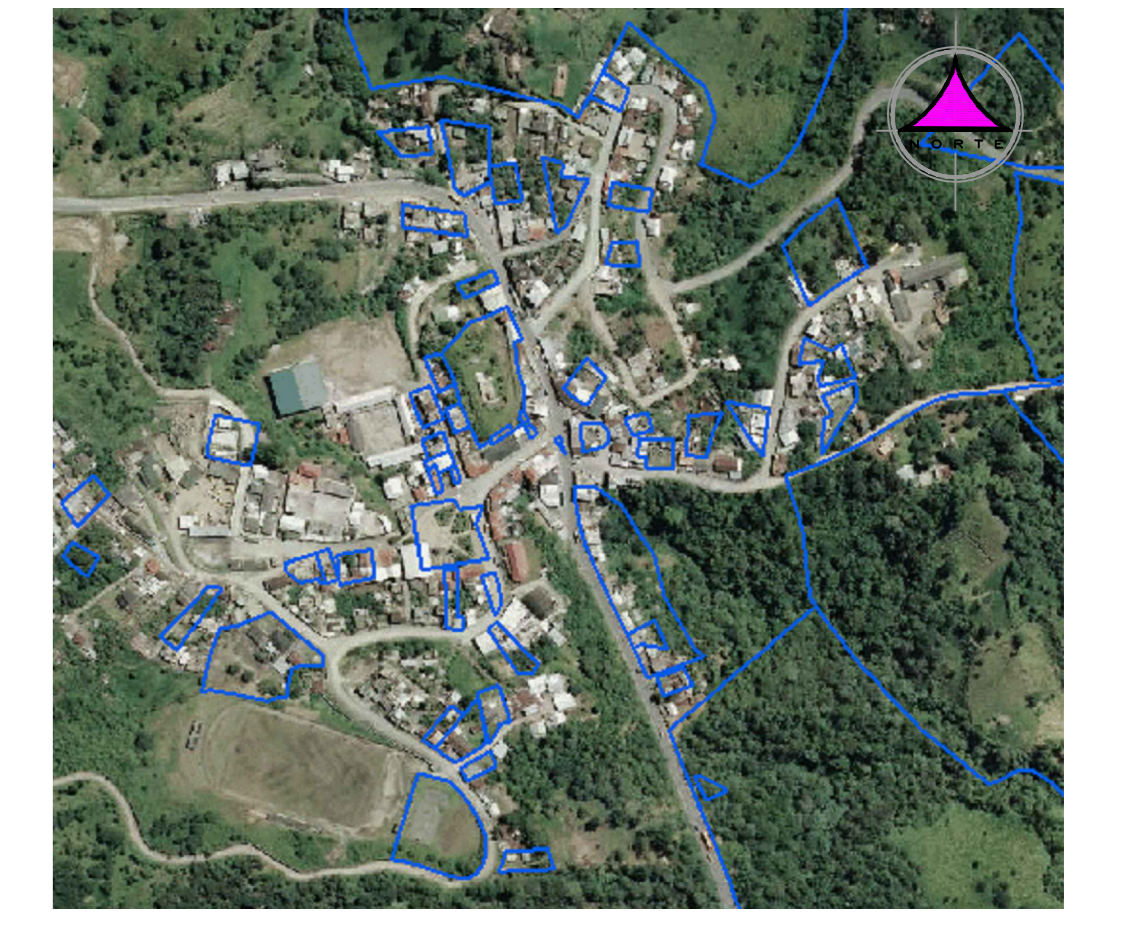

2) VIA HACIA LA PARROQUIA NANEGAL

| EQUIPAMIENTOS | |
|---------------|--------------------------|
| | CONSEJO PROVINCIAL |
| | PISCINA |
| | IGLESIA |
| | PARQUE Y CANCHA CUBIERTA |
| | CASA SOMOS DMQ |
| | CASA DEL ADULTO MAYOR |
| | COLISEO |
| | ESTADIO |
| | GAD NANEGALITO |
| | HOSPITAL |
| | UNIDAD EDUCATIVA |
| | U.P.C |

UBICACIÓN
SIN ESCALA

QUITO *grande otra vez*
MUNICIPIO DEL DISTRITO METROPOLITANO DE QUITO
 ADMINISTRACION ZONAL LA DELICIA
 DIRECCIÓN DE GESTION DEL TERRITORIO

PROYECTO: TRAZADO VIAL DE LA CABECERA PARROQUIAL DE NANEGALITO

UBICACIÓN: REF. HOJAS TOPOGRÁFICAS 47933, 47932, 47933, 47932
 CABECERA PARROQUIAL NANEGALITO - PARROQUIA NANEGALITO
 DISTRITO METROPOLITANO DE QUITO

LÁMINA:
1 de 1

CONTIENE: TRAZADO VIAL DE LA CABECERA PARROQUIAL NANEGALITO

REVISADO POR: APROBADO POR:

ARQ. LUIS ANDRADE DIRECTOR DE GESTION EN EL TERRITORIO

DRA. LAURA FLORES ARIAS ADMINISTRADORA ZONAL LA DELICIA

ELABORADO POR:

ESCALA: 1:750

FECHA: NOVIEMBRE / 2021