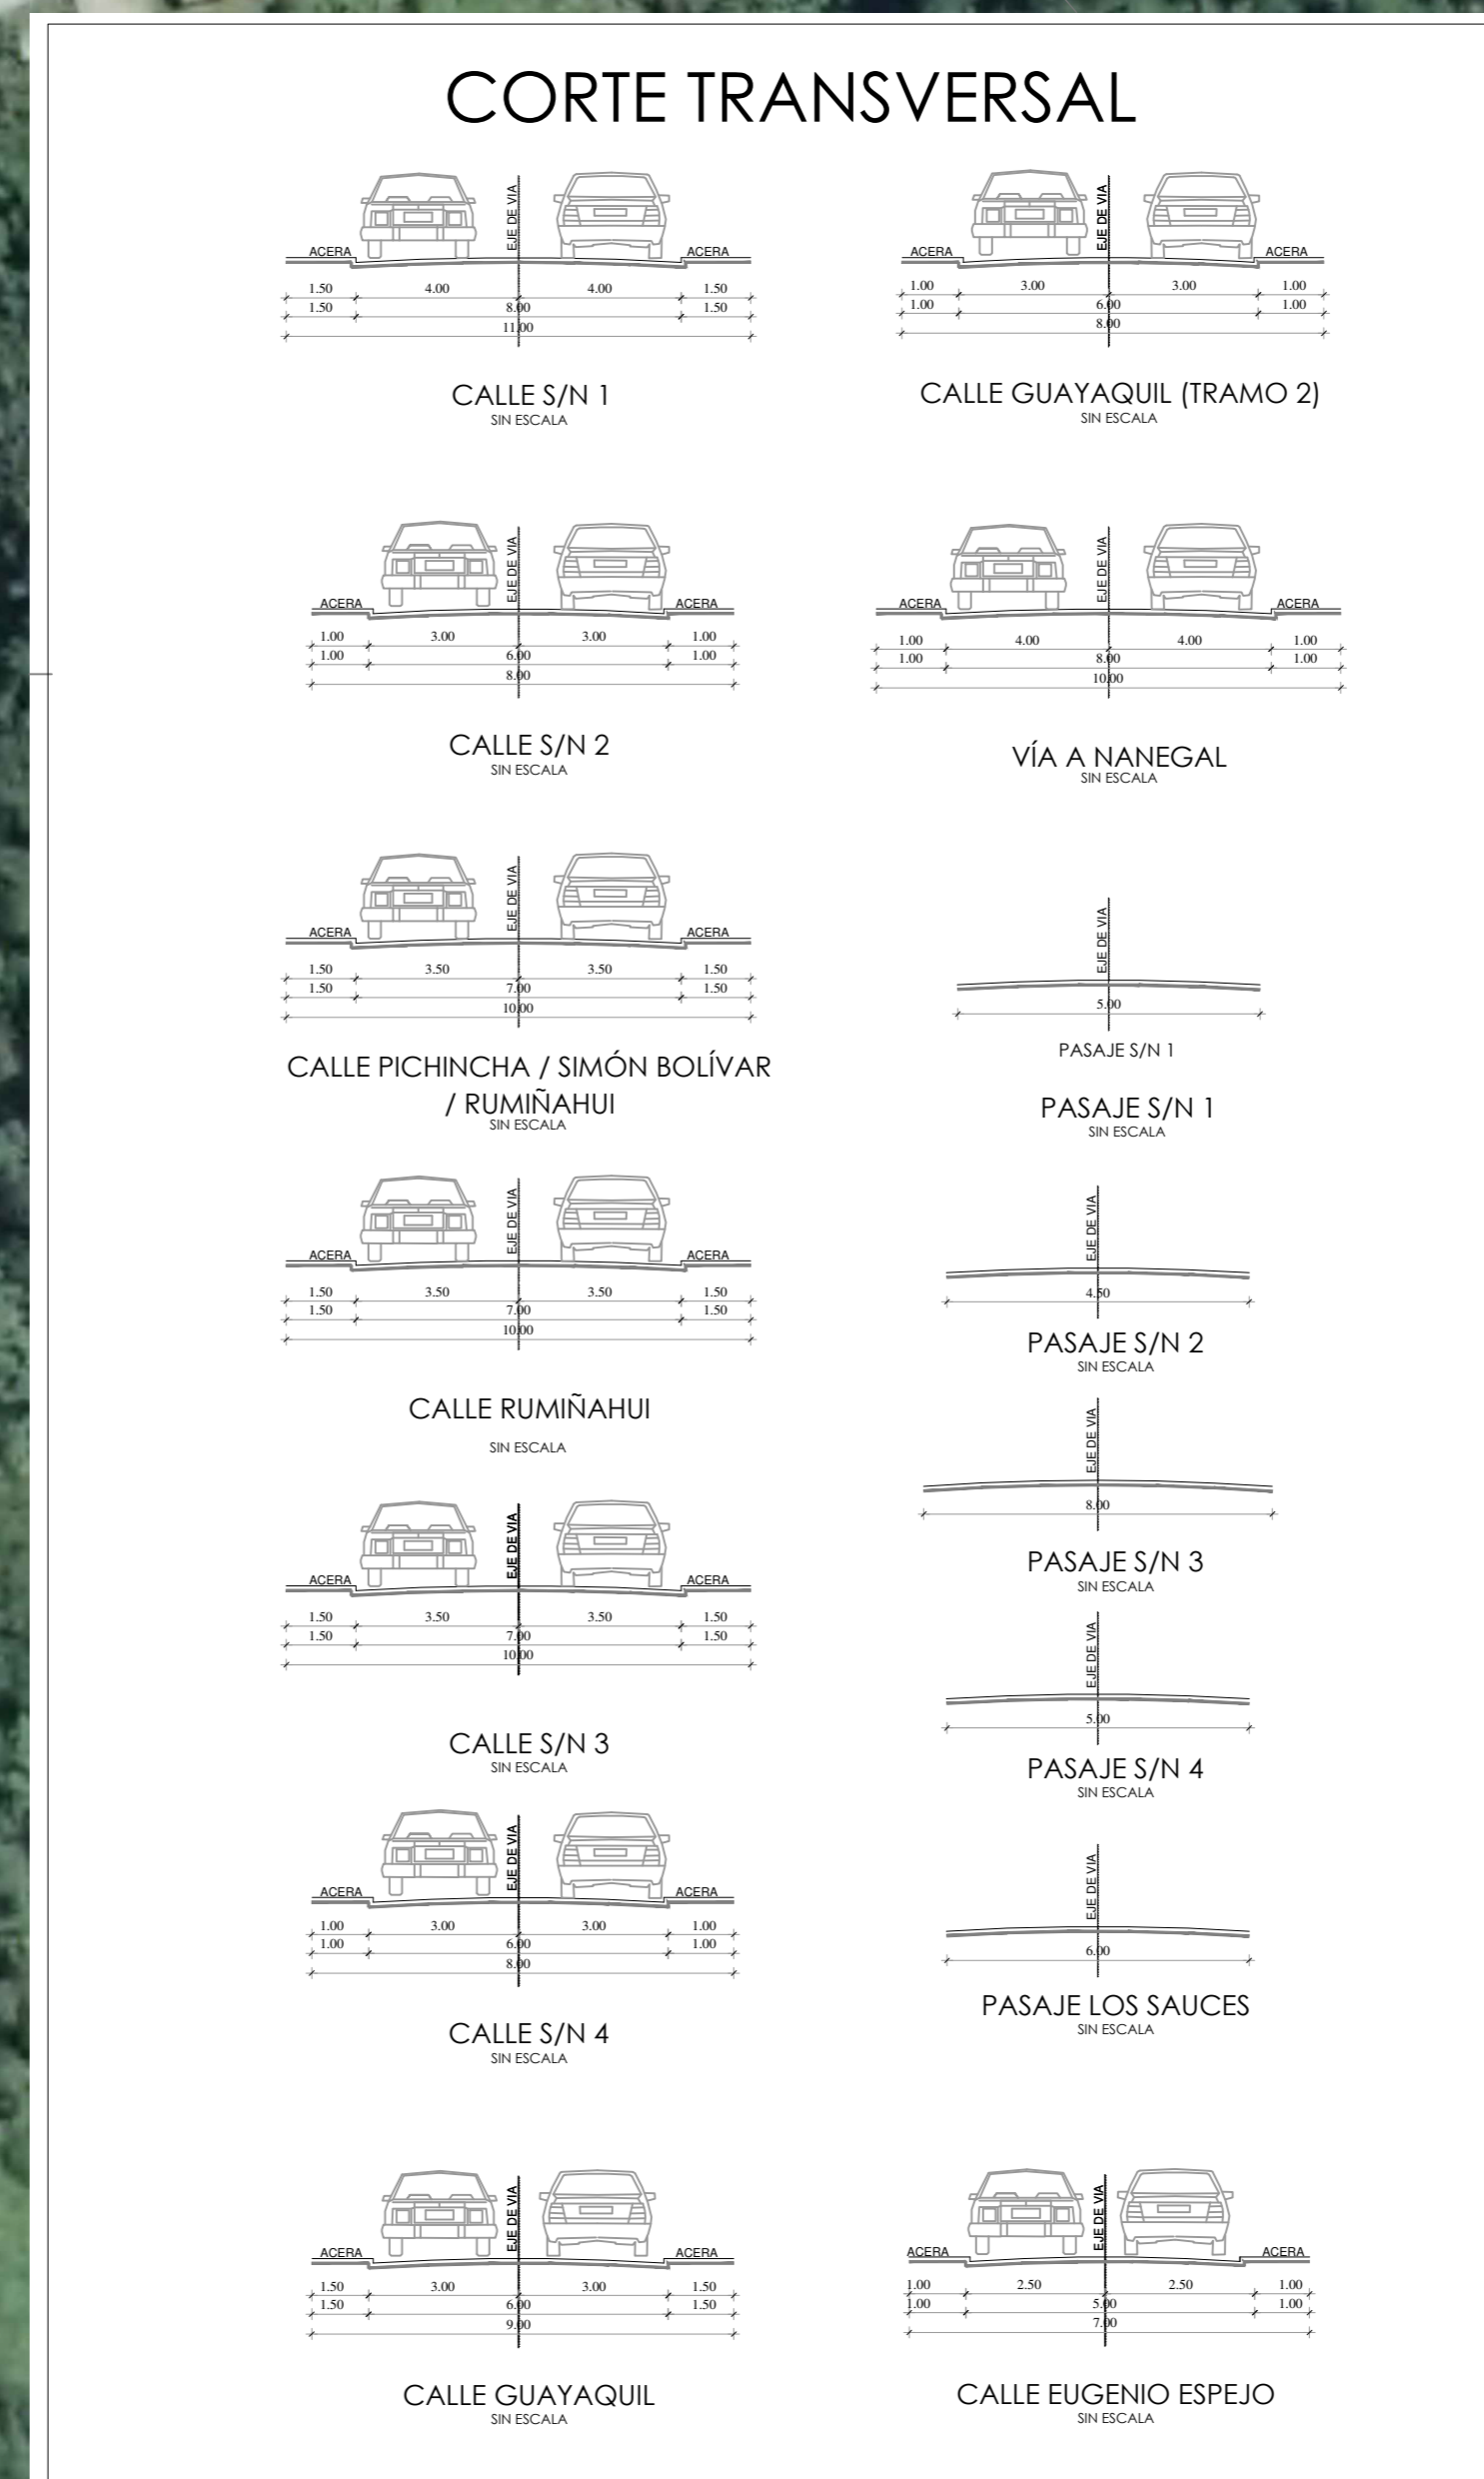

2) VIA HACIA LA PARROQUIA NANEGAL

| EQUIPAMIENTOS | |
|---------------|--------------------------|
| | CONSEJO PROVINCIAL |
| | PISCINA |
| | IGLESIA |
| | PARQUE Y CANCHA CUBIERTA |
| | CASA SOMOS DMQ |
| | CASA DEL ADULTO MAYOR |
| | COLISEO |
| | ESTADIO |
| | GAD NANEGALITO |
| | HOSPITAL |
| | UNIDAD EDUCATIVA |
| | U.P.C |

UBICACIÓN
SIN ESCALA

QUITO *grande otra vez*
MUNICIPIO DEL DISTRITO METROPOLITANO DE QUITO
 ADMINISTRACION ZONAL LA DELICIA
 DIRECCIÓN DE GESTION DEL TERRITORIO

PROYECTO: TRAZADO VIAL DE LA CABECERA PARROQUIAL DE NANEGALITO

UBICACIÓN: REF. HOJAS TOPOGRÁFICAS 47933, 47932, 47933, 47932
 CABECERA PARROQUIAL NANEGALITO - PARROQUIA NANEGALITO
 DISTRITO METROPOLITANO DE QUITO

LÁMINA:
1 de 1

CONTIENE: TRAZADO VIAL DE LA CABECERA PARROQUIAL NANEGALITO