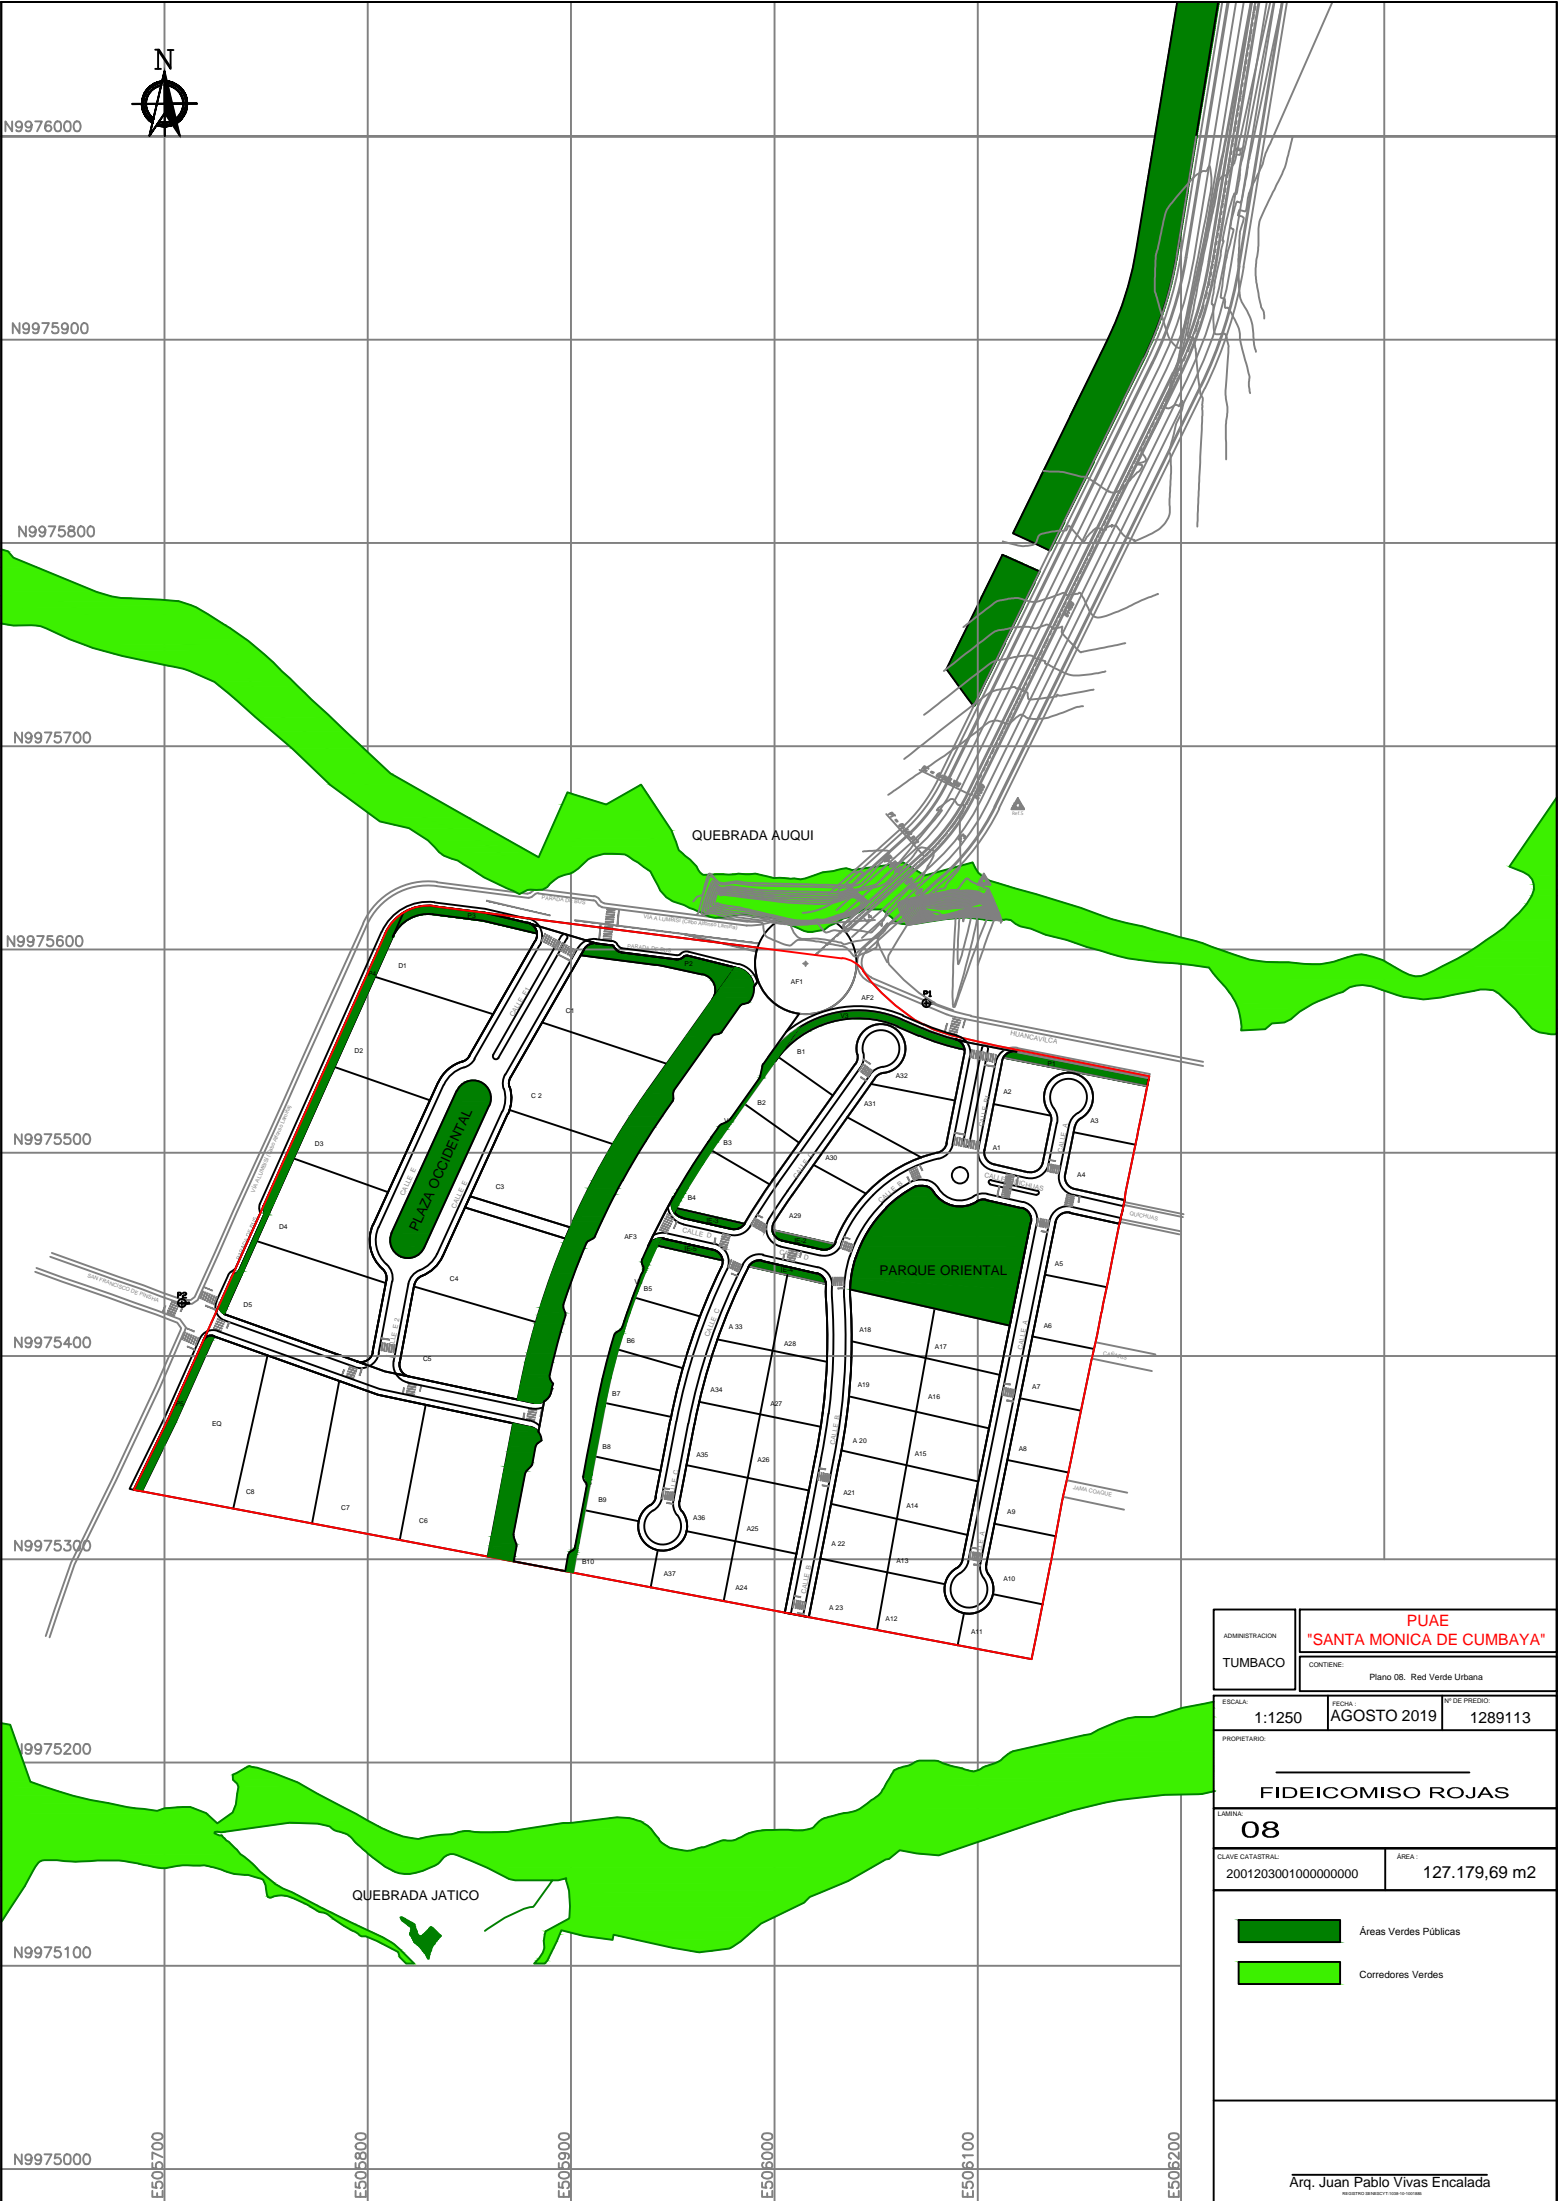

N9976000  
 N9975900  
 N9975800  
 N9975700  
 N9975600  
 N9975500  
 N9975400  
 N9975300  
 N9975200  
 N9975100  
 N9975000

E505700  
 E505800  
 E505900  
 E506000  
 E506100  
 E506200

ADMINISTRACION  
**TUMBACO**

PUAE  
**"SANTA MONICA DE CUMBAYA"**

CONTIENE: Plano 08. Red Verde Urbana

ESCALA: 1:1250      FECHA: AGOSTO 2019      Nº DE PREDIO: 1289113

PROPIETARIO:  
**FIDEICOMISO ROJAS**

LAMINA:  
**08**

CLAVE CATASTRAL: 2001203001000000000      AREA: 127.179,69 m2

- Áreas Verdes Públicas
- Corredores Verdes