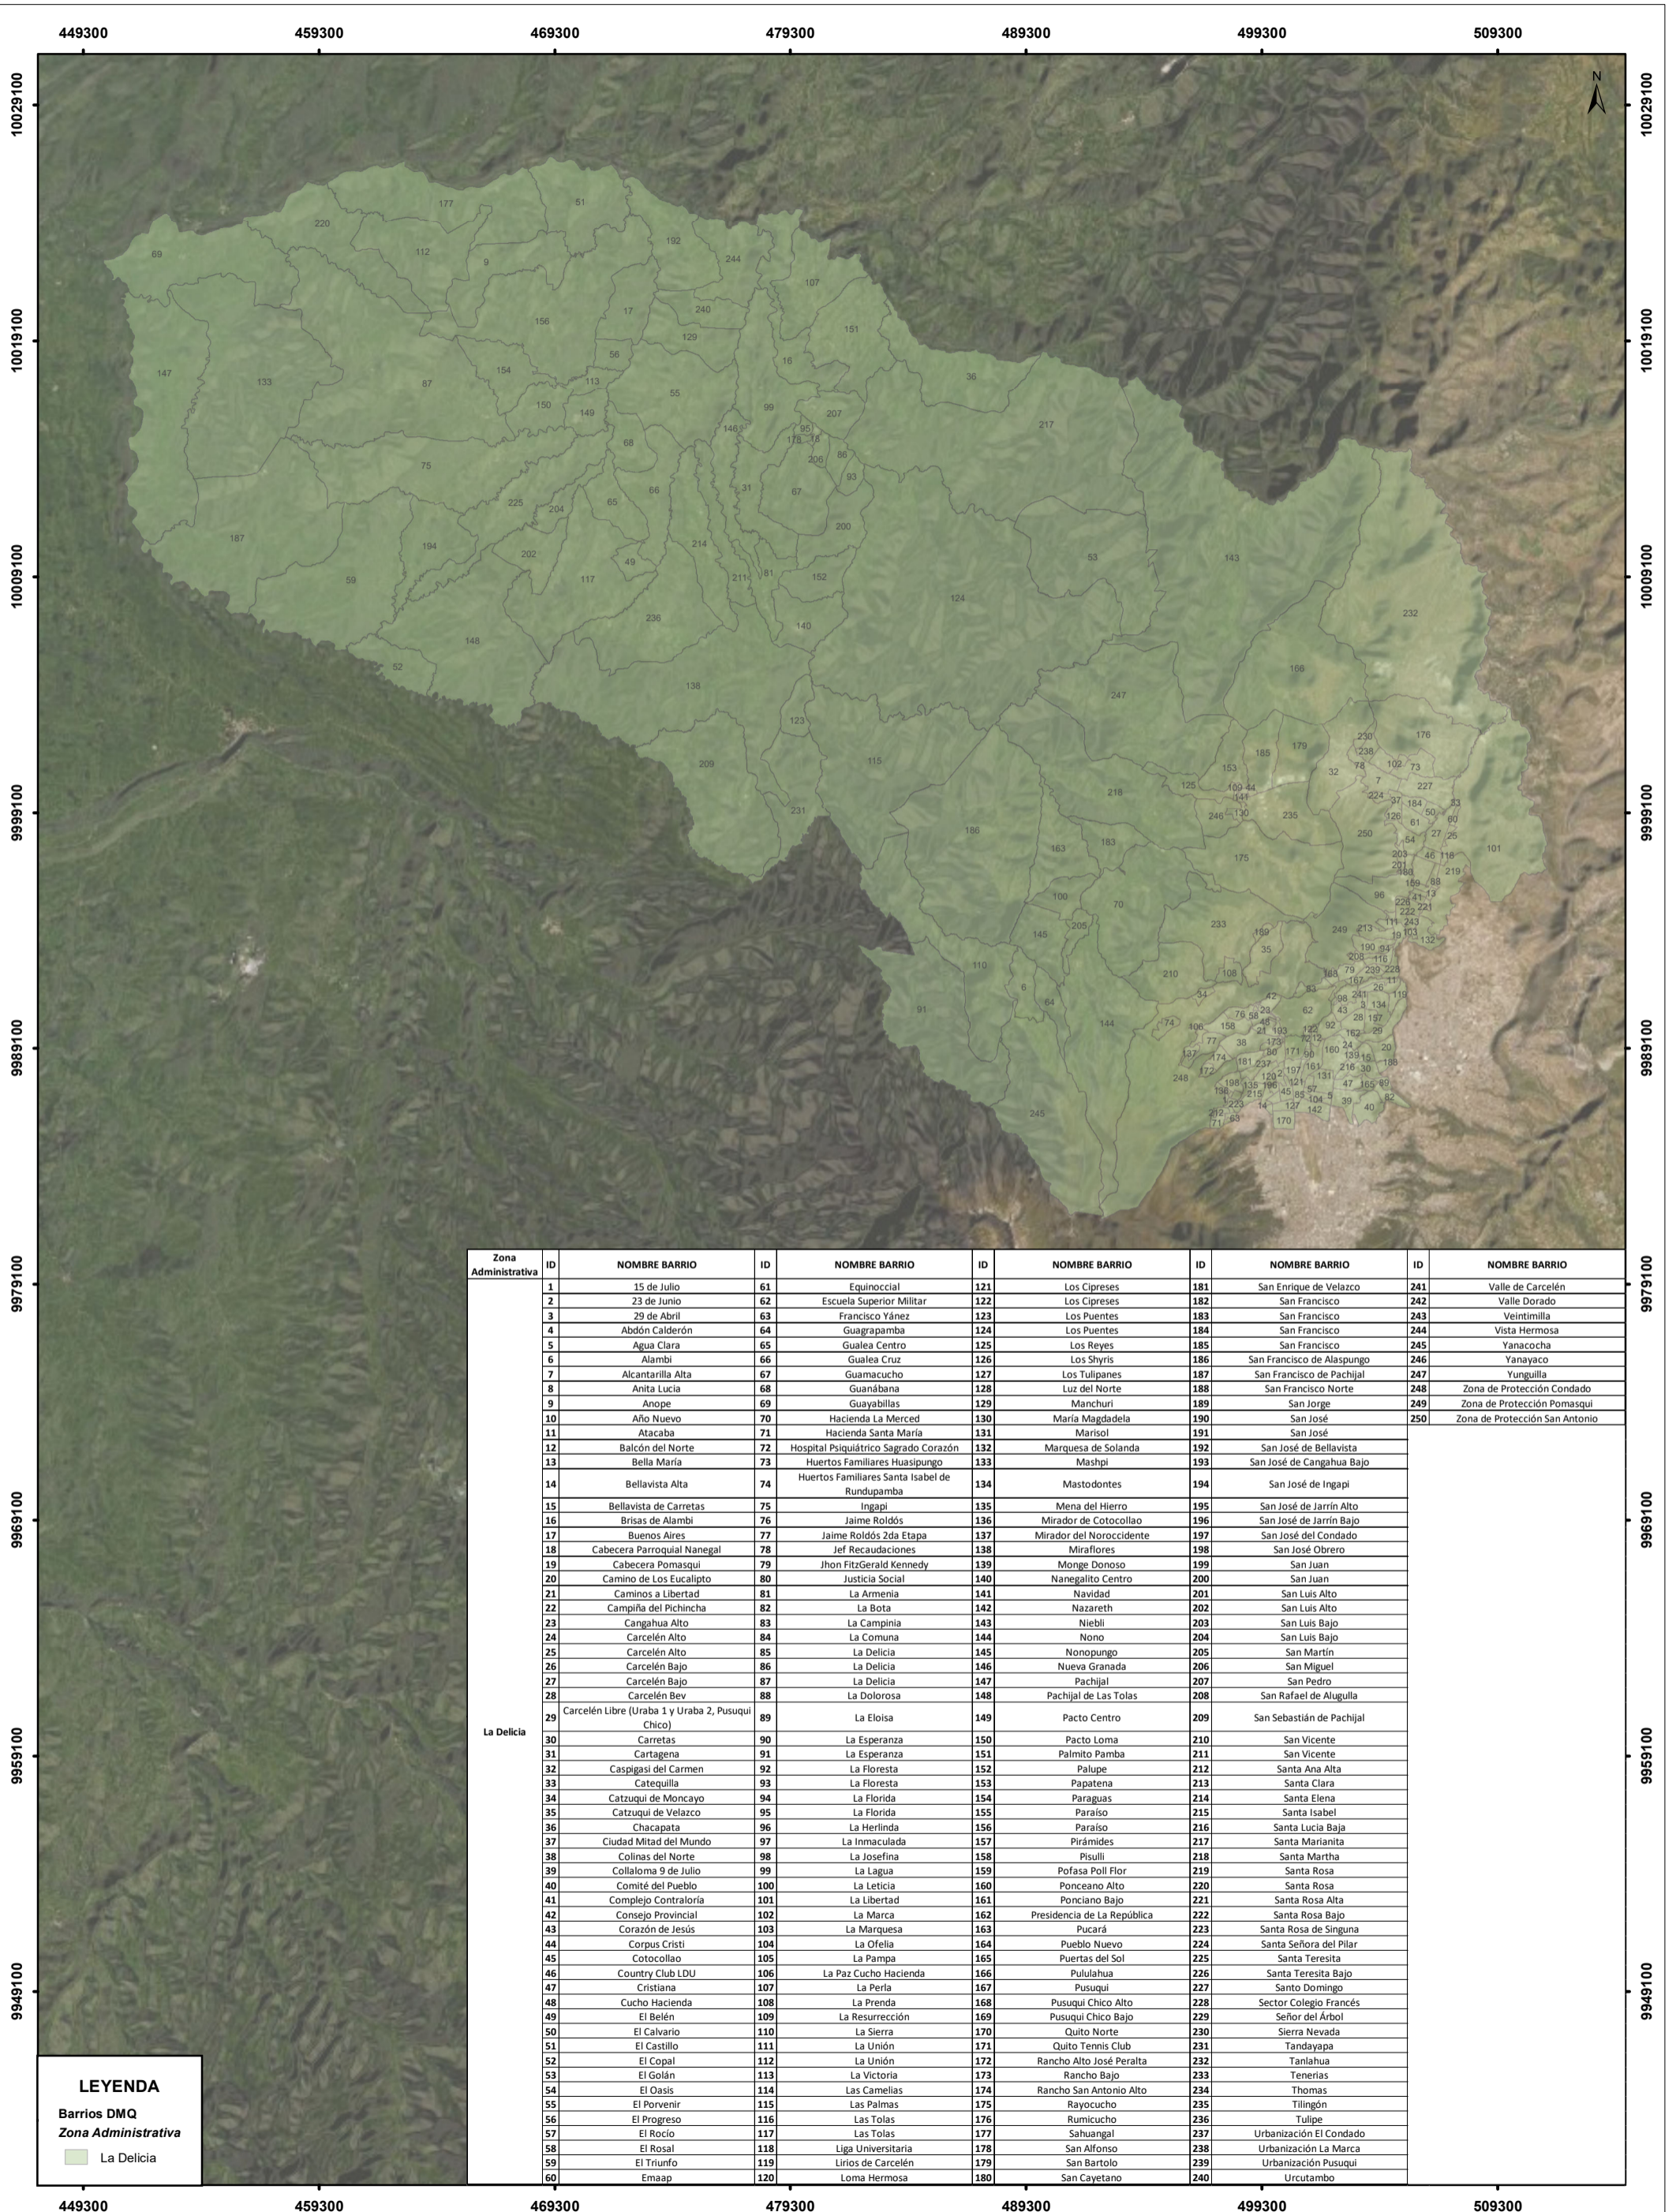

SECRETARÍA DE TERRITORIO HÁBITAT Y VIVIENDA
DELIMITACIÓN DE BARRIOS - ADMINISTRACIÓN ZONAL LA DELICIA

Zona Administrativa	ID	NOMBRE BARRIO	ID	NOMBRE BARRIO	ID	NOMBRE BARRIO	ID	NOMBRE BARRIO	ID	NOMBRE BARRIO
	1	15 de Julio	61	Equinoccial	121	Los Cipreses	181	San Enrique de Velazco	241	Valle de Carcelén
	2	23 de Junio	62	Escuela Superior Militar	122	Los Cipreses	182	San Francisco	242	Valle Dorado
	3	29 de Abril	63	Francisco Yáñez	123	Los Puentes	183	San Francisco	243	Veintimilla
	4	Abdón Calderón	64	Guagrapamba	124	Los Puentes	184	San Francisco	244	Vista Hermosa
	5	Agua Clara	65	Gualea Centro	125	Los Reyes	185	San Francisco	245	Yanacocha
	6	Alambi	66	Gualea Cruz	126	Los Shyris	186	San Francisco de Alaspungo	246	Yanayaco
	7	Alcantarilla Alta	67	Guamacucho	127	Los Tulipanes	187	San Francisco de Pachijal	247	Yungulla
	8	Anita Lucia	68	Guanábana	128	Luz del Norte	188	San Francisco Norte	248	Zona de Protección Condado
	9	Anope	69	Guayabillas	129	Manchurí	189	San Jorge	249	Zona de Protección Pomasqui
	10	Año Nuevo	70	Hacienda La Merced	130	María Magdalena	190	San José	250	Zona de Protección San Antonio
	11	Atacaba	71	Hacienda Santa María	131	Marisoi	191	San José		
	12	Balcón del Norte	72	Hospital Psiquiátrico Sagrado Corazón	132	Marquesa de Solanda	192	San José de Bellavista		
	13	Bella María	73	Huertos Familiares Huaspungo	133	Mashpi	193	San José de Cangahua Bajo		
	14	Bellavista Alta	74	Huertos Familiares Santa Isabel de Rundupamba	134	Mastodontes	194	San José de Ingapi		
	15	Bellavista de Carretas	75	Ingapi	135	Mena del Hierro	195	San José de Jarrín Alto		
	16	Brisas de Alambi	76	Jaime Roldós	136	Mirador de Cotocollao	196	San José de Jarrín Bajo		
	17	Buenos Aires	77	Jaime Roldós 2da Etapa	137	Mirador del Noroccidente	197	San José del Condado		
	18	Cabecera Parroquial Nanegal	78	Jef Recaudaciones	138	Miraflores	198	San José Obrero		
	19	Cabecera Pomasqui	79	Jhon FitzGerald Kennedy	139	Monge Donoso	199	San Juan		
	20	Camino de Los Eucalipto	80	Justicia Social	140	Nanegalito Centro	200	San Juan		
	21	Caminos a Libertad	81	La Armenia	141	Navidad	201	San Luis Alto		
	22	Campaña del Pichincha	82	La Bota	142	Nazareth	202	San Luis Alto		
	23	Cangahua Alto	83	La Campinia	143	Niebli	203	San Luis Bajo		
	24	Carcelén Alto	84	La Comuna	144	Nono	204	San Luis Bajo		
	25	Carcelén Alto	85	La Delicia	145	Nonopungo	205	San Martín		
	26	Carcelén Bajo	86	La Delicia	146	Nueva Granada	206	San Miguel		
	27	Carcelén Bajo	87	La Delicia	147	Pachijal	207	San Pedro		
	28	Carcelén Bev	88	La Dolorosa	148	Pachijal de Las Tolas	208	San Rafael de Alugulla		
	29	Carcelén Libre (Uraba 1 y Uraba 2, Pusuqui Chico)	89	La Eloisa	149	Pacto Centro	209	San Sebastián de Pachijal		
La Delicia	30	Carretas	90	La Esperanza	150	Pacto Loma	210	San Vicente		
	31	Cartagena	91	La Esperanza	151	Palmito Pamba	211	San Vicente		
	32	Caspigasi del Carmen	92	La Floresta	152	Palupe	212	Santa Ana Alta		
	33	Catequilla	93	La Floresta	153	Papatena	213	Santa Clara		
	34	Catzuqui de Moncayo	94	La Florida	154	Paraguas	214	Santa Elena		
	35	Catzuqui de Velazco	95	La Florida	155	Paraiso	215	Santa Isabel		
	36	Chacapata	96	La Herlinda	156	Paraiso	216	Santa Lucia Baja		
	37	Ciudad Mitad del Mundo	97	La Inmaculada	157	Pirámides	217	Santa Marianita		
	38	Colinas del Norte	98	La Josefina	158	Pisulli	218	Santa Martha		
	39	Collaloma 9 de Julio	99	La Laguna	159	Pofasa Poll Flor	219	Santa Rosa		
	40	Comité del Pueblo	100	La Leticia	160	Ponceano Alto	220	Santa Rosa		
	41	Complejo Contraloría	101	La Libertad	161	Ponciano Bajo	221	Santa Rosa Alta		
	42	Consejo Provincial	102	La Marca	162	Presidencia de La República	222	Santa Rosa Bajo		
	43	Corazón de Jesús	103	La Marquesa	163	Pucará	223	Santa Rosa de Singuna		
	44	Corpus Cristi	104	La Ofelia	164	Pueblo Nuevo	224	Santa Señora del Pilar		
	45	Cotocollao	105	La Pampa	165	Puertas del Sol	225	Santa Teresita		
	46	Country Club LDU	106	La Paz Cucho Hacienda	166	Pululagua	226	Santa Teresita Bajo		
	47	Cristiana	107	La Perla	167	Pusuqui	227	Santo Domingo		
	48	Cucho Hacienda	108	La Prenda	168	Pusuqui Chico Alto	228	Sector Colegio Francés		
	49	El Belén	109	La Resurrección	169	Pusuqui Chico Bajo	229	Señor del Árbol		
	50	El Calvario	110	La Sierra	170	Quito Norte	230	Sierra Nevada		
	51	El Castillo	111	La Unión	171	Quito Tennis Club	231	Tandayapa		
	52	El Copal	112	La Unión	172	Rancho Alto José Peralta	232	Tanlahua		
	53	El Golán	113	La Victoria	173	Rancho Bajo	233	Tenerias		
	54	El Oasis	114	Las Camélias	174	Rancho San Antonio Alto	234	Thomas		
	55	El Porvenir	115	Las Palmas	175	Rayocucho	235	Tilingón		
	56	El Progreso	116	Las Tolas	176	Rumicucho	236	Tulipe		
	57	El Rocío	117	Las Tolas	177	Sahuangal	237	Urbanización El Condado		
	58	El Rosal	118	Liga Universitaria	178	San Alfonso	238	Urbanización La Marca		
	59	El Triunfo	119	Lirios de Carcelén	179	San Bartolo	239	Urbanización Pusuqui		
	60	Emaap	120	Loma Hermosa	180	San Cayetano	240	Urcutambo		