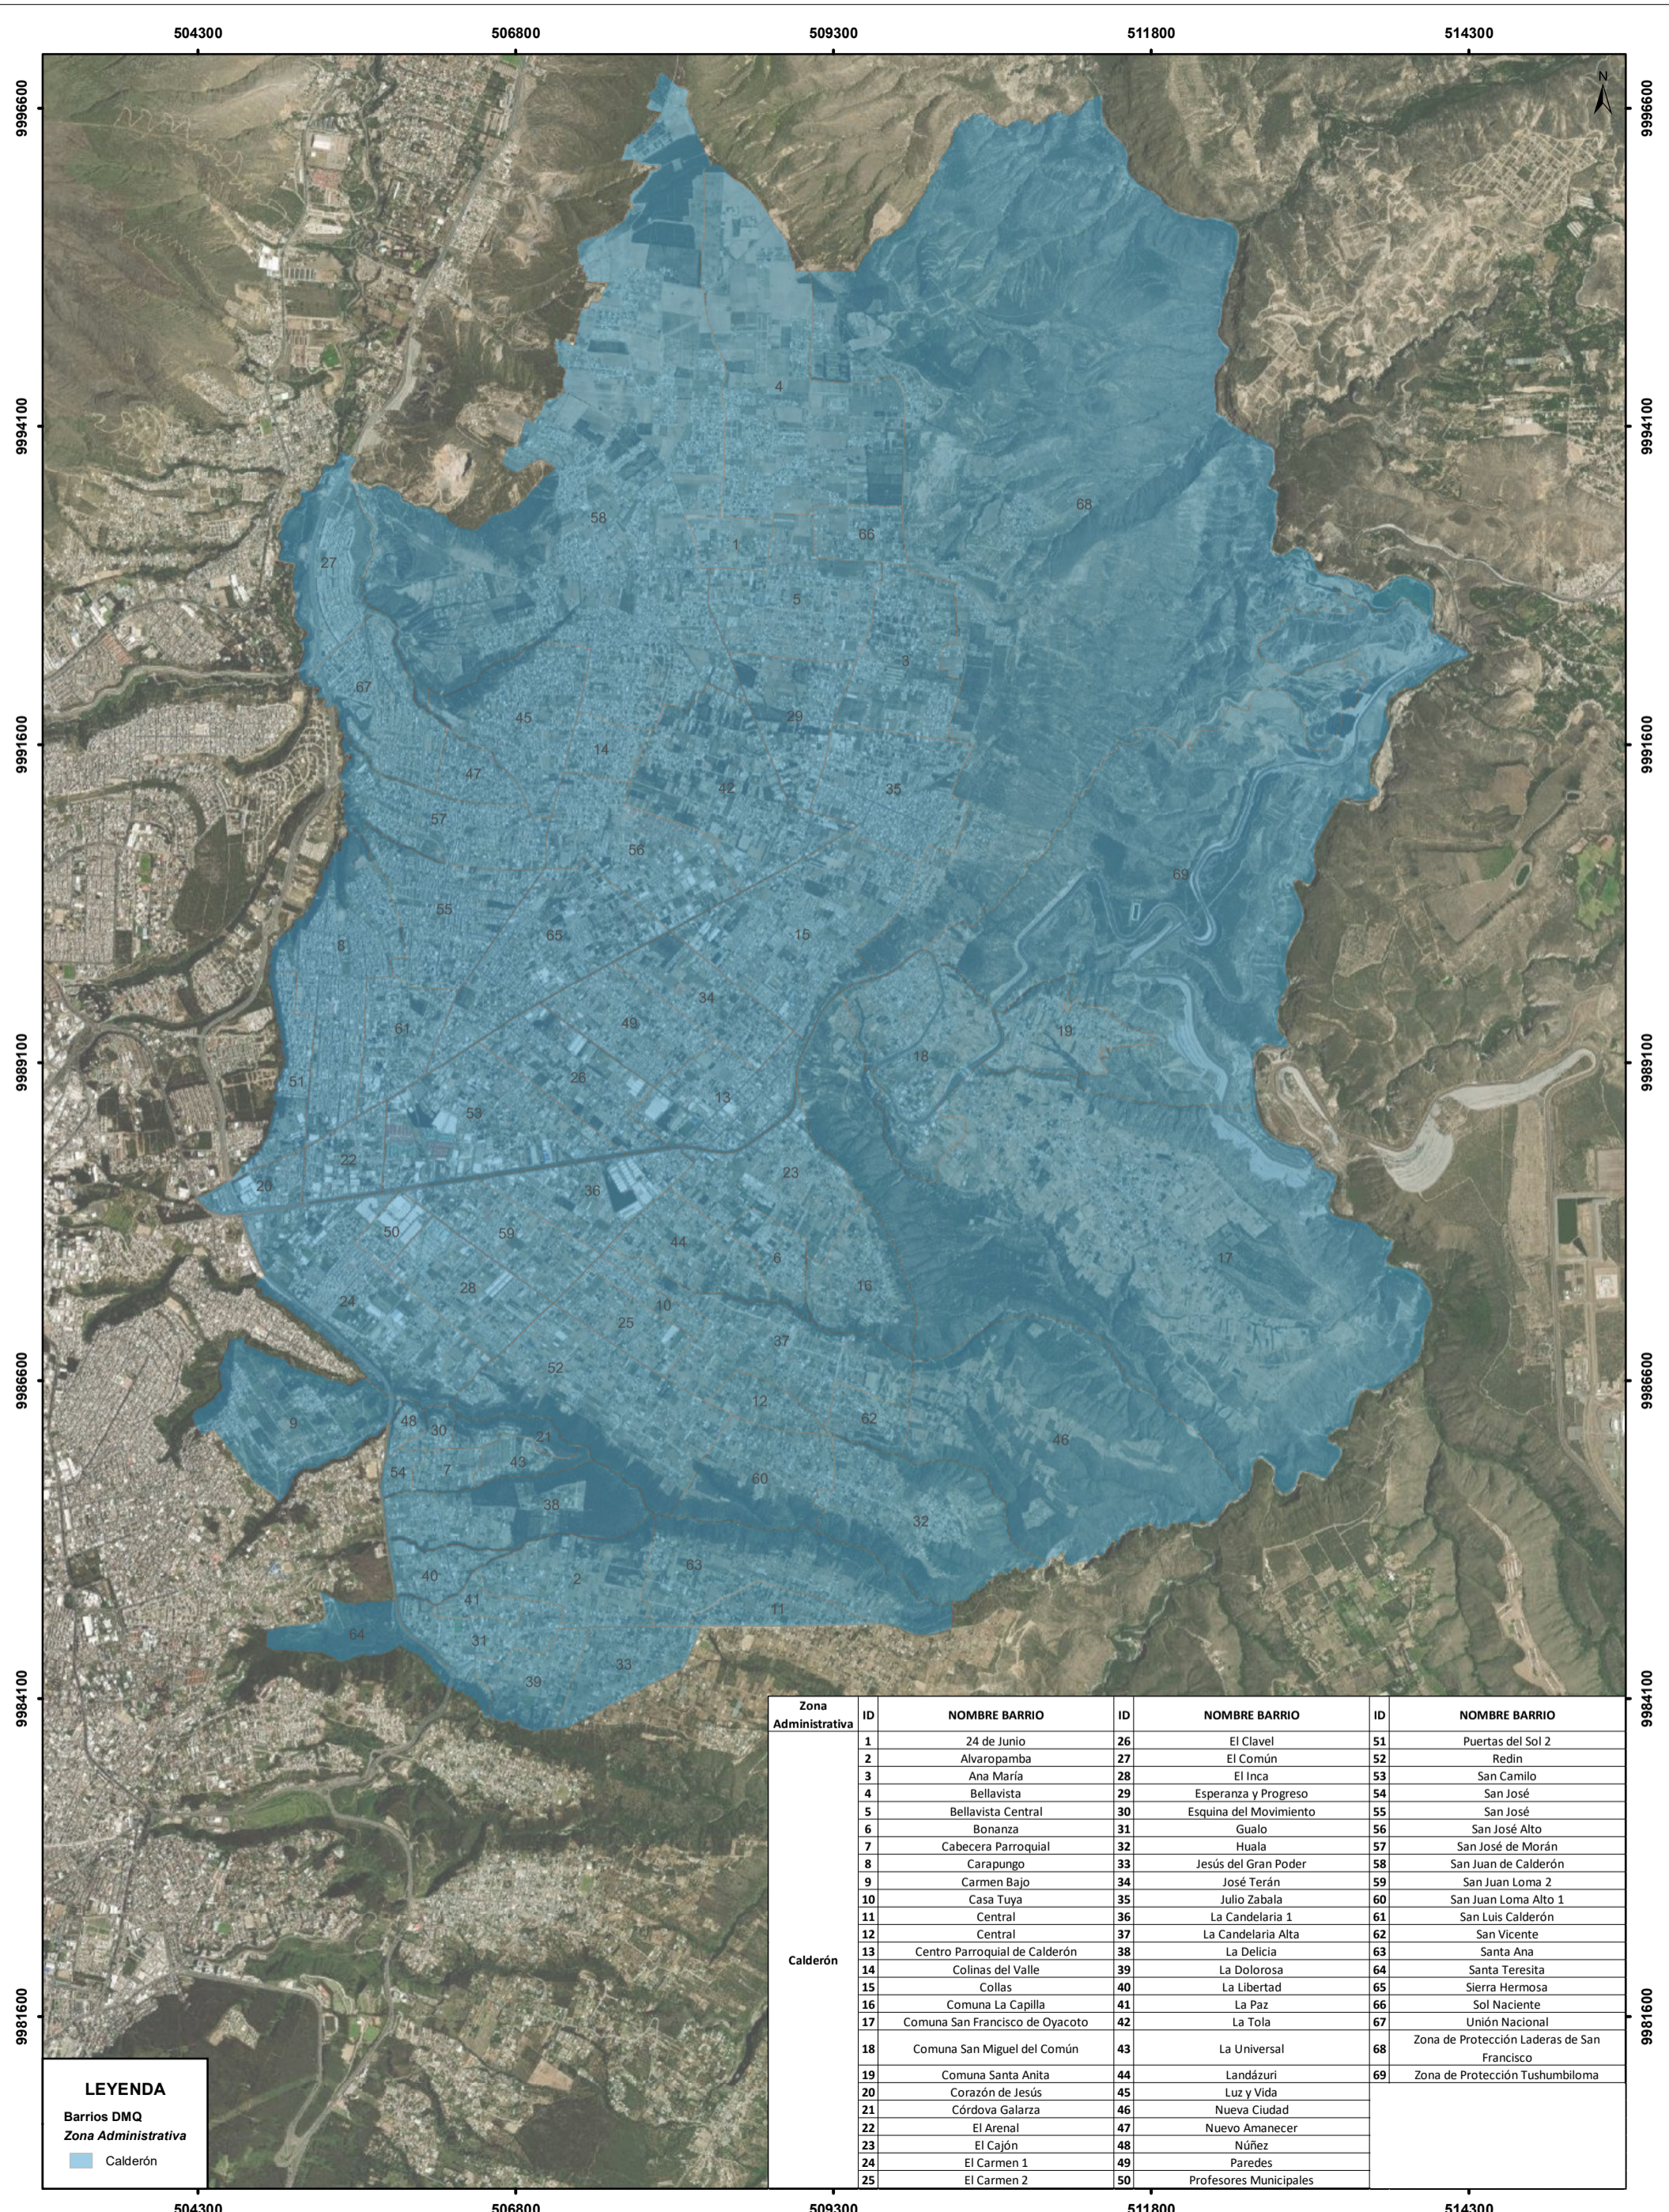

SECRETARÍA DE TERRITORIO HÁBITAT Y VIVIENDA
 DELIMITACIÓN DE BARRIOS - ADMINISTRACIÓN ZONAL CALDERÓN

Zona Administrativa	ID	NOMBRE BARRIO	ID	NOMBRE BARRIO	ID	NOMBRE BARRIO
Calderón	1	24 de Junio	26	El Clavel	51	Puertas del Sol 2
	2	Alvaropamba	27	El Común	52	Redín
	3	Ana María	28	El Inca	53	San Camilo
	4	Bellavista	29	Esperanza y Progreso	54	San José
	5	Bellavista Central	30	Esquina del Movimiento	55	San José
	6	Bonanza	31	Gualo	56	San José Alto
	7	Cabecera Parroquial	32	Huala	57	San José de Morán
	8	Carapungo	33	Jesús del Gran Poder	58	San Juan de Calderón
	9	Carmen Bajo	34	José Terán	59	San Juan Loma 2
	10	Casa Tuya	35	Julio Zabala	60	San Juan Loma Alto 1
	11	Central	36	La Candelaria 1	61	San Luis Calderón
	12	Central	37	La Candelaria Alta	62	San Vicente
	13	Centro Parroquial de Calderón	38	La Delicia	63	Santa Ana
	14	Colinas del Valle	39	La Dolorosa	64	Santa Teresita
	15	Collas	40	La Libertad	65	Sierra Hermosa
	16	Comuna La Capilla	41	La Paz	66	Sol Naciente
	17	Comuna San Francisco de Oyacoto	42	La Tola	67	Unión Nacional
	18	Comuna San Miguel del Común	43	La Universal	68	Zona de Protección Laderas de San Francisco
	19	Comuna Santa Anita	44	Landázuri	69	Zona de Protección Tushumbiloma
	20	Corazón de Jesús	45	Luz y Vida		
	21	Córdova Galarza	46	Nueva Ciudad		
	22	El Arenal	47	Nuevo Amanecer		
	23	El Cajón	48	Núñez		
	24	El Carmen 1	49	Paredes		
	25	El Carmen 2	50	Profesores Municipales		