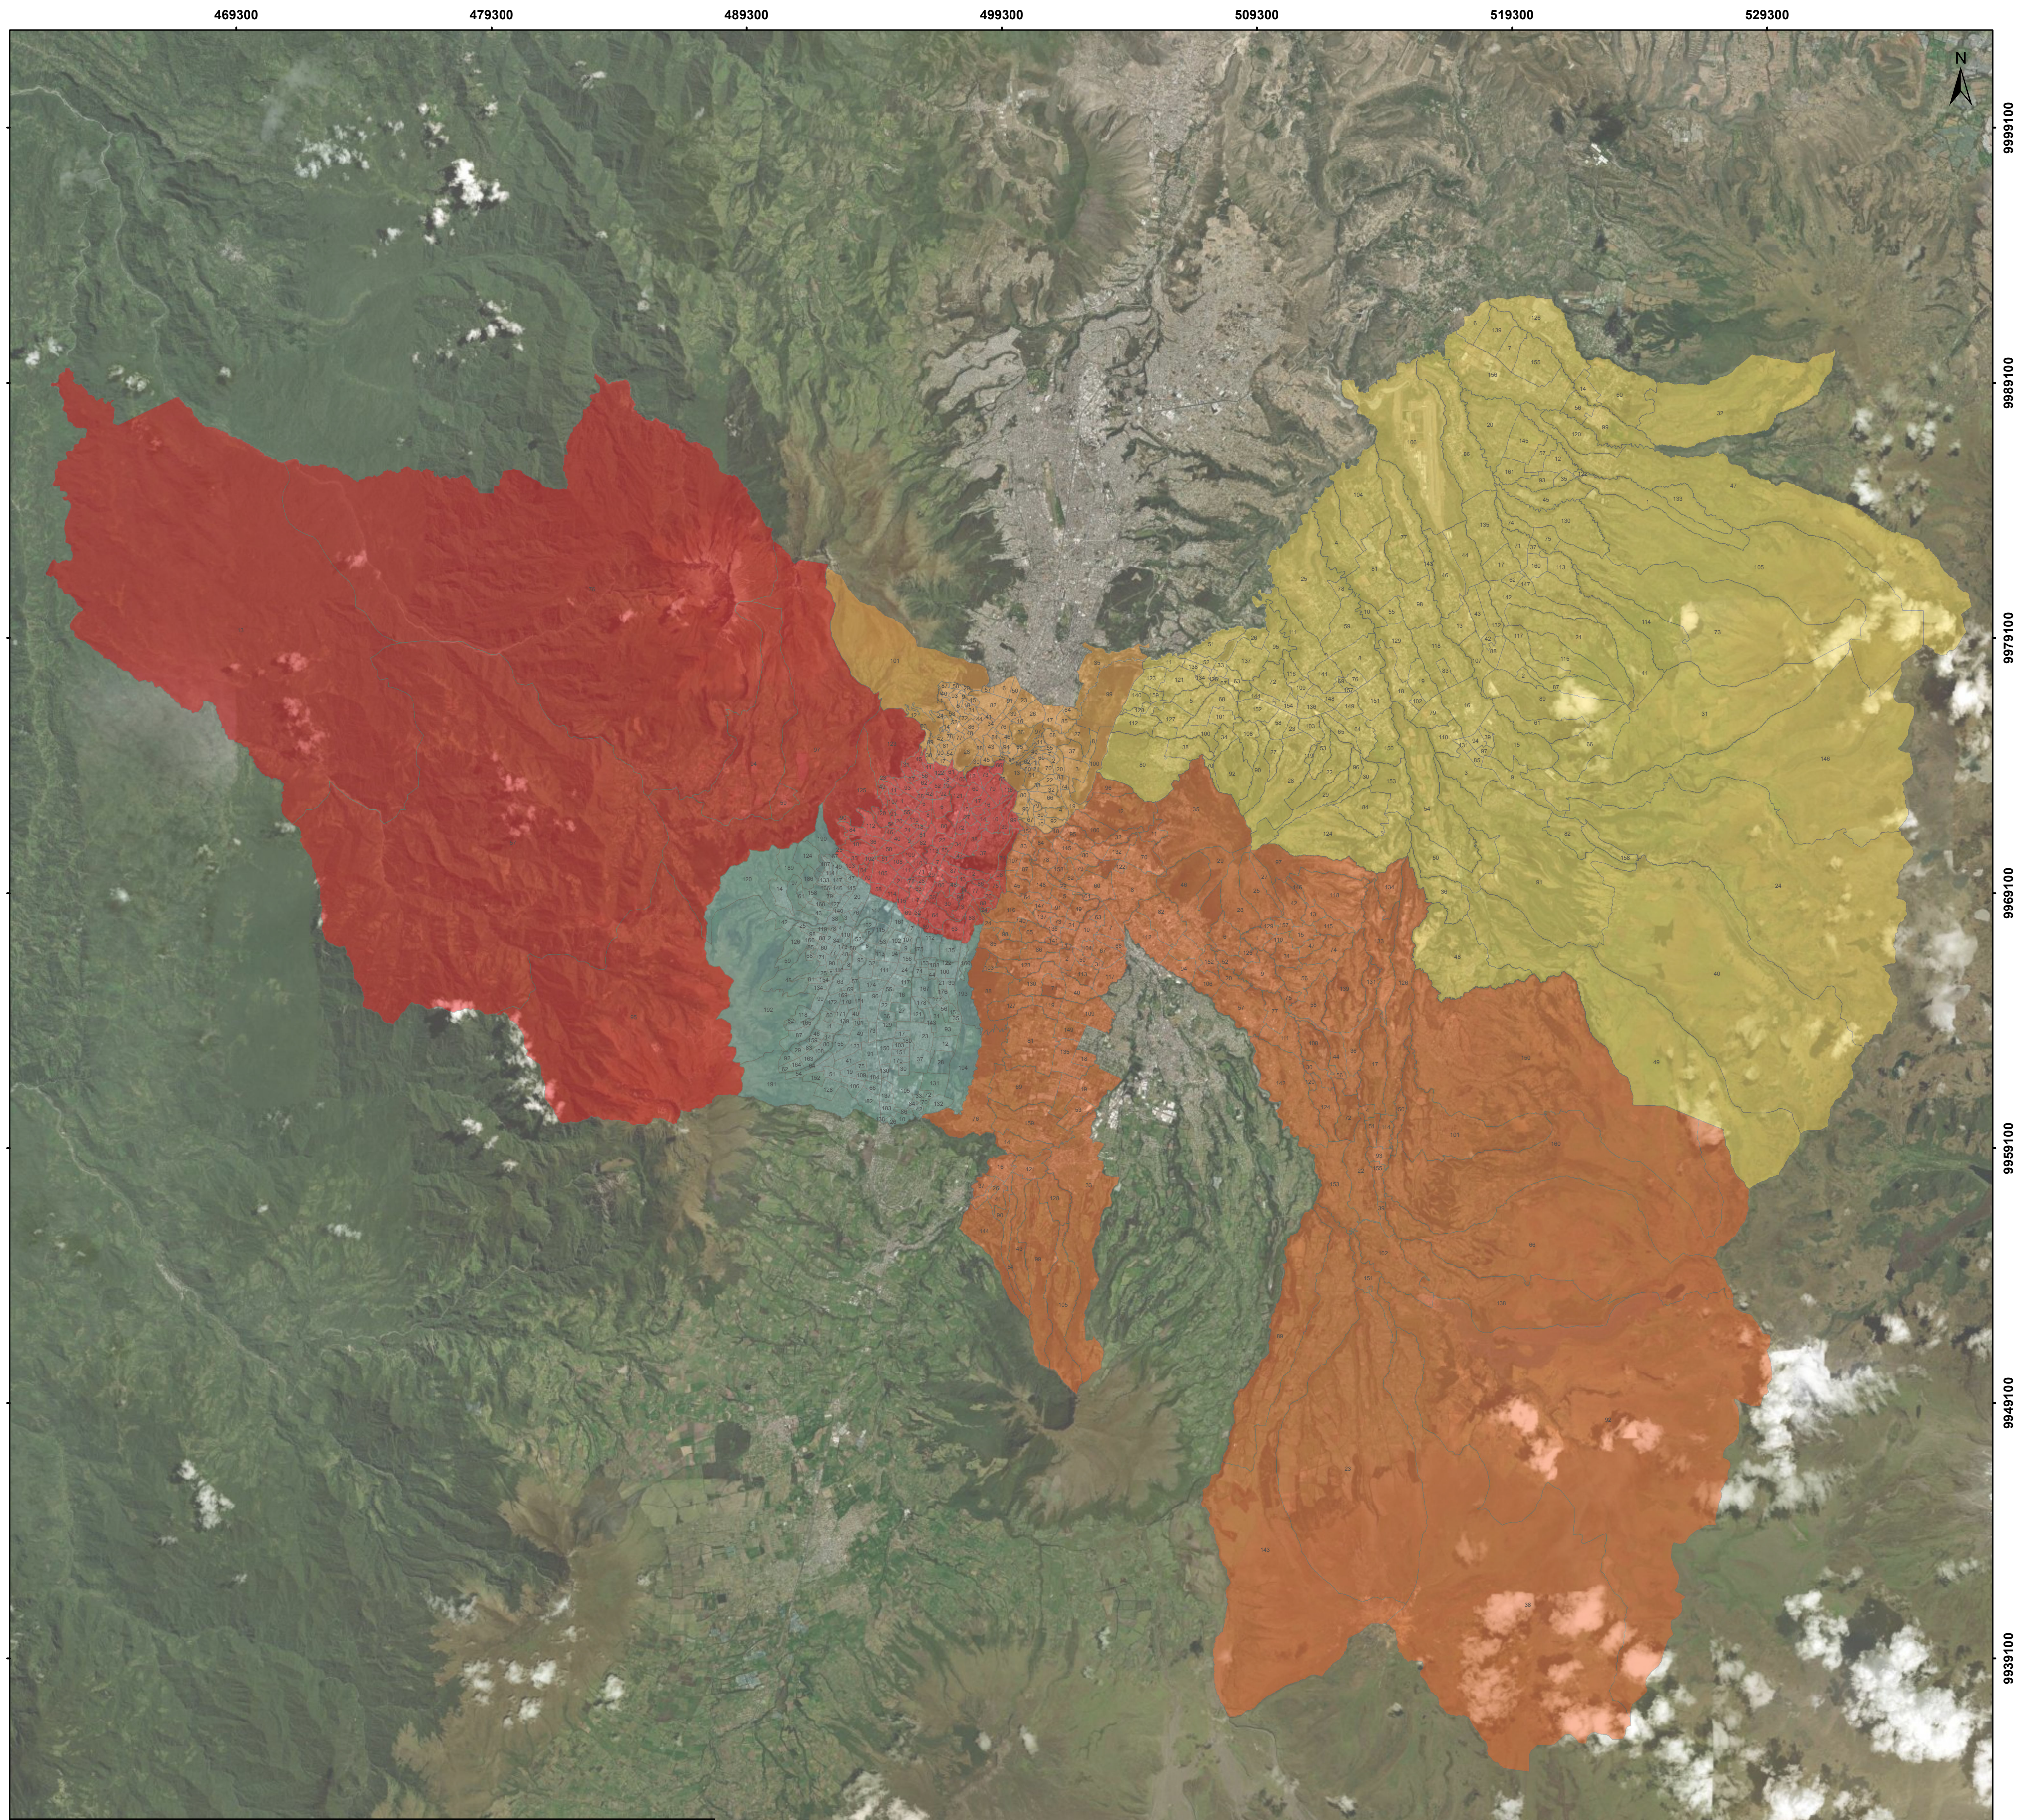

SECRETARÍA DE TERRITORIO HÁBITAT Y VIVIENDA

BARRIOS DEL DISTRITO METROPOLITANO DE QUITO - ZONA SUR

Municipio de Quito

Secretaría de TERRITORIO HÁBITAT Y VIVIENDA

Por un QUITO Digno

LEYENDA																				
Barríos por Administración Zonal																				
Eloy Alfaro		Los Chillos		Manuela Sáenz		Quitumbe		Tumbaco												
Zona Administrativa	ID	Nombre Barrio	Zona Administrativa	ID	Nombre Barrio	Zona Administrativa	ID	Nombre Barrio	Zona Administrativa	ID	Nombre Barrio	Zona Administrativa	ID	Nombre Barrio	Zona Administrativa	ID	Nombre Barrio	Zona Administrativa	ID	Nombre Barrio
1	4	de Diciembre	44	Lucha de los Pobres Bajo	10	La Lita	127	San Lorenzo	30	El Tiro	55	La Estrella	118	San Antonio	181	Verdadero Sur	30	Buichichi	118	San José