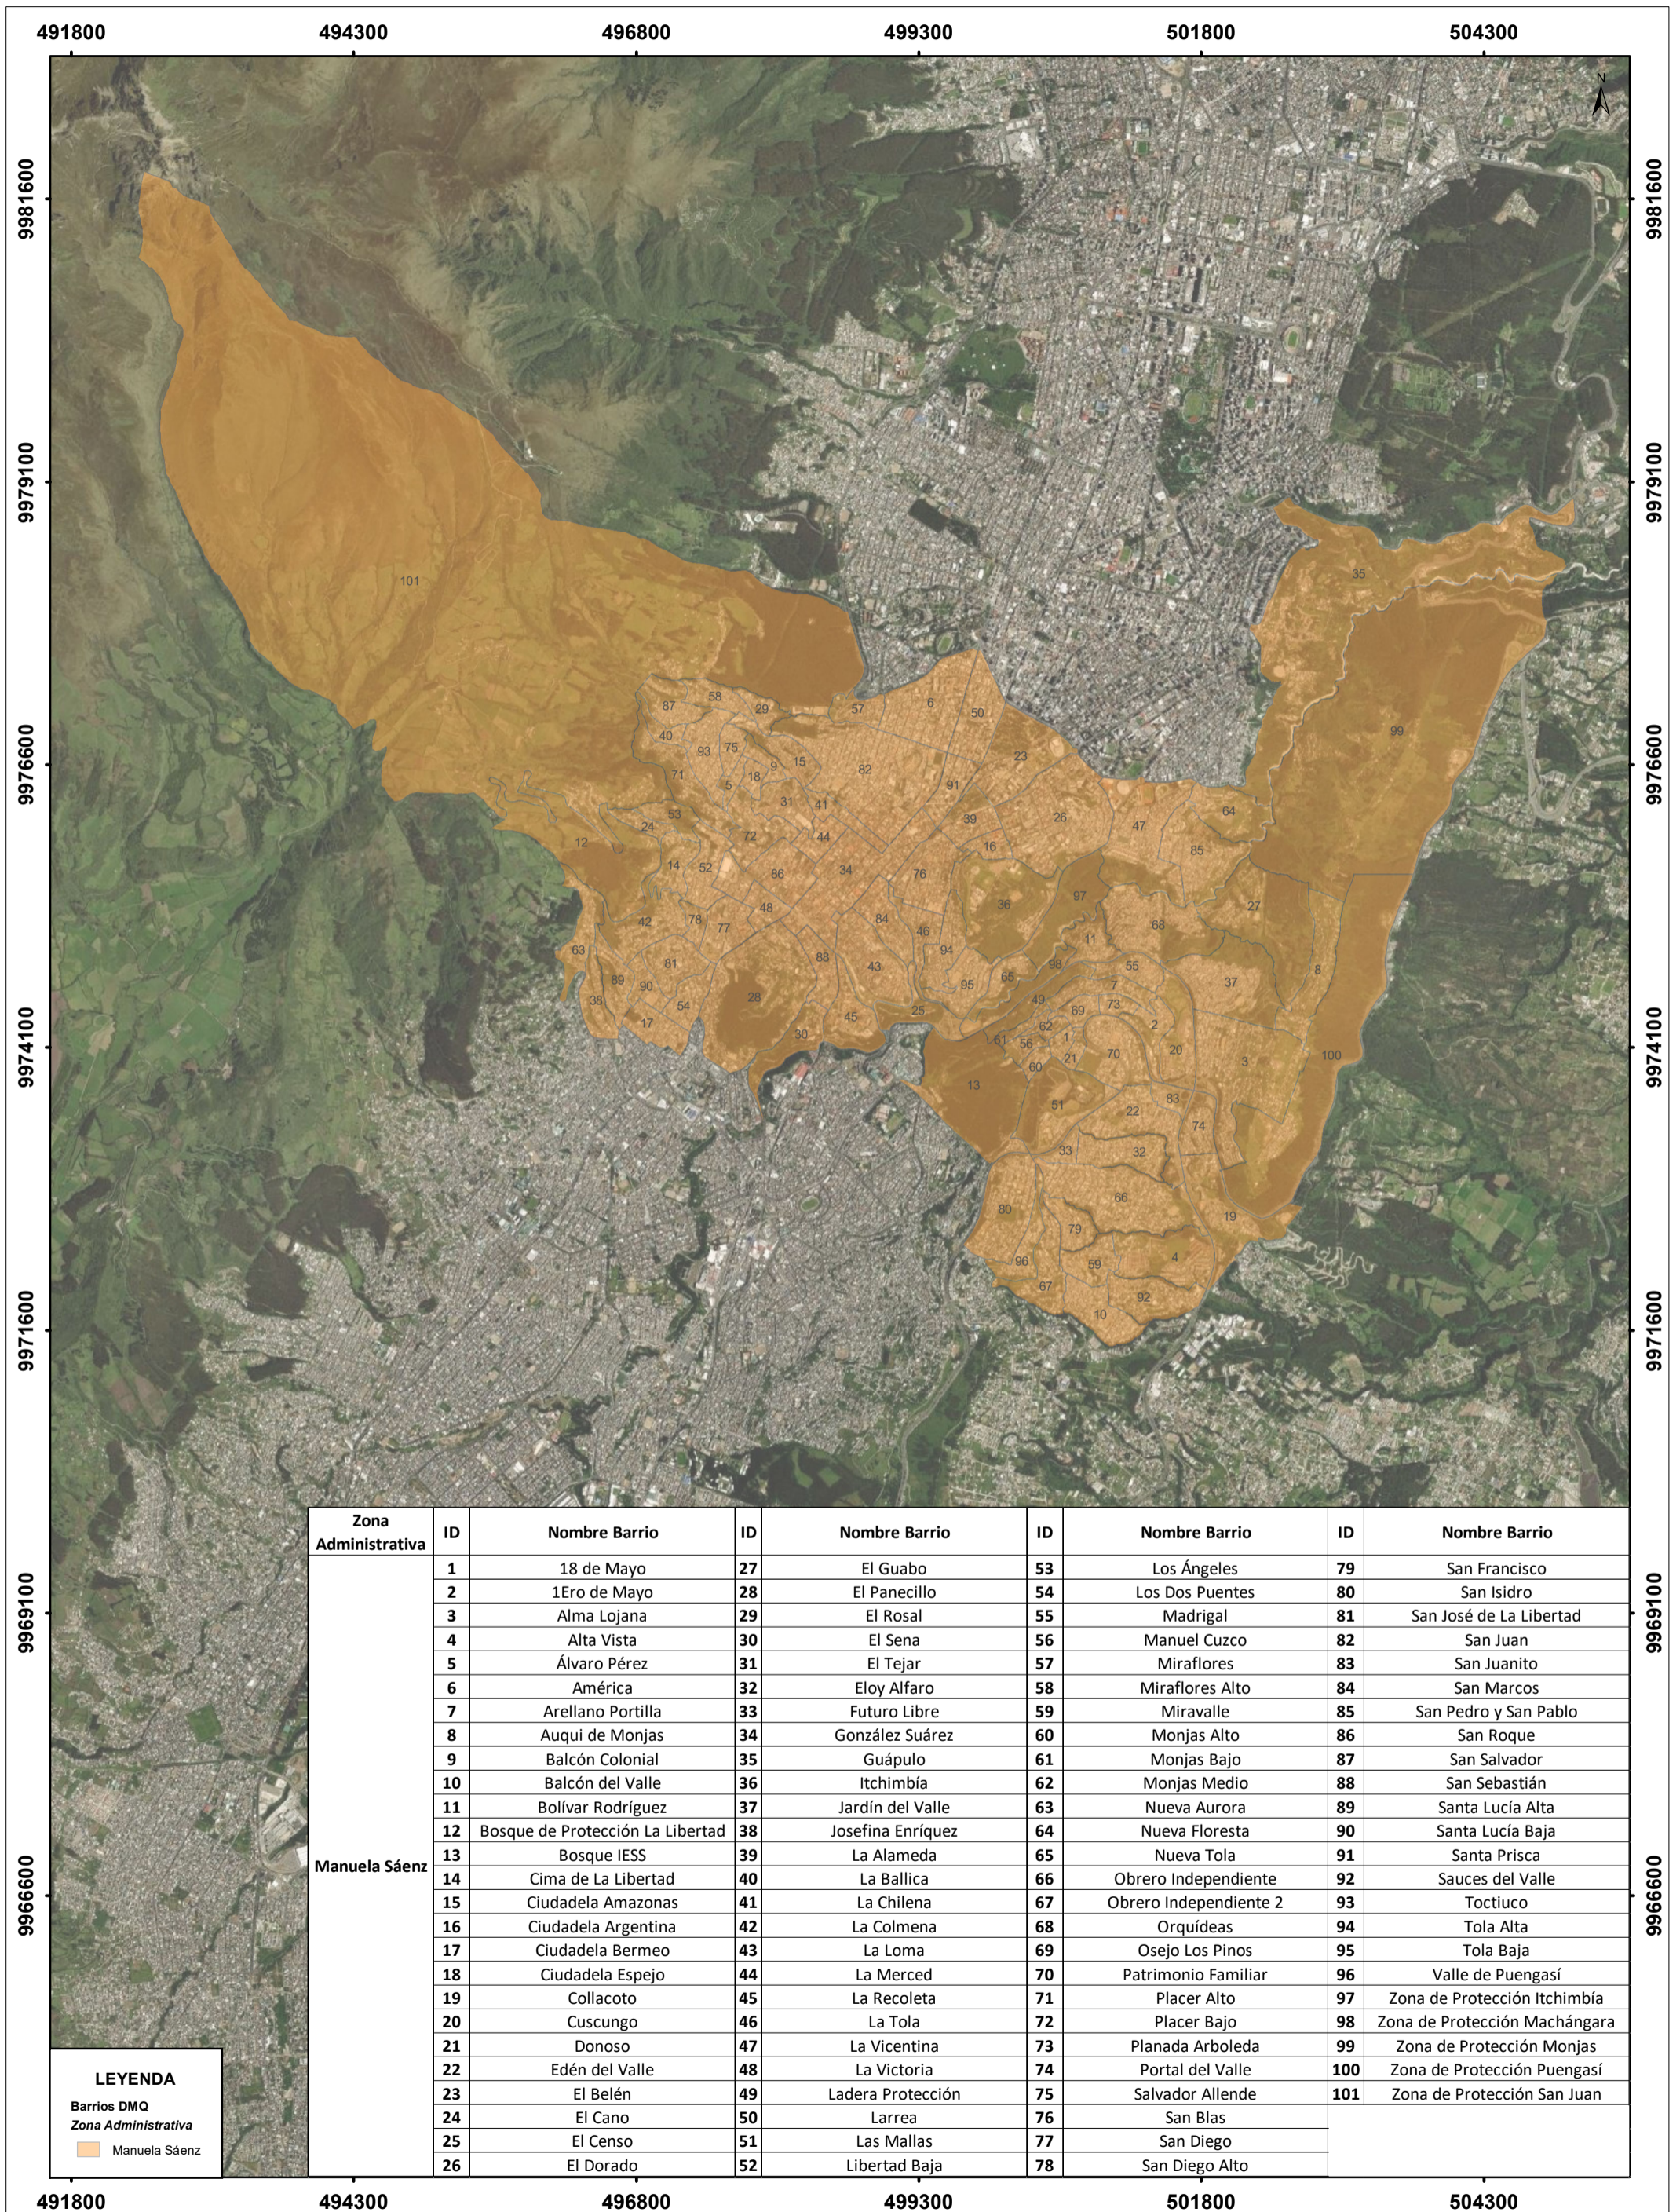

SECRETARÍA DE TERRITORIO HÁBITAT Y VIVIENDA  
 DELIMITACIÓN DE BARRIOS - ADMINISTRACIÓN ZONAL MANUELA SÁENZ

Zona Administrativa	ID	Nombre Barrio	ID	Nombre Barrio	ID	Nombre Barrio	ID	Nombre Barrio
Manuela Sáenz	1	18 de Mayo	27	El Guabo	53	Los Ángeles	79	San Francisco
	2	1Ero de Mayo	28	El Panecillo	54	Los Dos Puentes	80	San Isidro
	3	Alma Lojana	29	El Rosal	55	Madrigal	81	San José de La Libertad
	4	Alta Vista	30	El Sena	56	Manuel Cuzco	82	San Juan
	5	Álvaro Pérez	31	El Tejar	57	Miraflores	83	San Juanito
	6	América	32	Eloy Alfaro	58	Miraflores Alto	84	San Marcos
	7	Arellano Portilla	33	Futuro Libre	59	Miravalle	85	San Pedro y San Pablo
	8	Auqui de Monjas	34	González Suárez	60	Monjas Alto	86	San Roque
	9	Balcón Colonial	35	Guápulo	61	Monjas Bajo	87	San Salvador
	10	Balcón del Valle	36	Itchimbía	62	Monjas Medio	88	San Sebastián
	11	Bolívar Rodríguez	37	Jardín del Valle	63	Nueva Aurora	89	Santa Lucía Alta
	12	Bosque de Protección La Libertad	38	Josefina Enríquez	64	Nueva Floresta	90	Santa Lucía Baja
	13	Bosque IESS	39	La Alameda	65	Nueva Tola	91	Santa Prisca
	14	Cima de La Libertad	40	La Ballica	66	Obrero Independiente	92	Sauces del Valle
	15	Ciudadela Amazonas	41	La Chilena	67	Obrero Independiente 2	93	Toctiuco
	16	Ciudadela Argentina	42	La Colmena	68	Orquídeas	94	Tola Alta
	17	Ciudadela Bermeo	43	La Loma	69	Osejo Los Pinos	95	Tola Baja
	18	Ciudadela Espejo	44	La Merced	70	Patrimonio Familiar	96	Valle de Puengasí
	19	Collacoto	45	La Recoleta	71	Placer Alto	97	Zona de Protección Itchimbía
	20	Cuscungo	46	La Tola	72	Placer Bajo	98	Zona de Protección Machángara
	21	Donoso	47	La Vicentina	73	Planada Arboleda	99	Zona de Protección Monjas
	22	Edén del Valle	48	La Victoria	74	Portal del Valle	100	Zona de Protección Puengasí
	23	El Belén	49	Ladera Protección	75	Salvador Allende	101	Zona de Protección San Juan
	24	El Cano	50	Larrea	76	San Blas		
	25	El Censo	51	Las Mallas	77	San Diego		
	26	El Dorado	52	Libertad Baja	78	San Diego Alto		