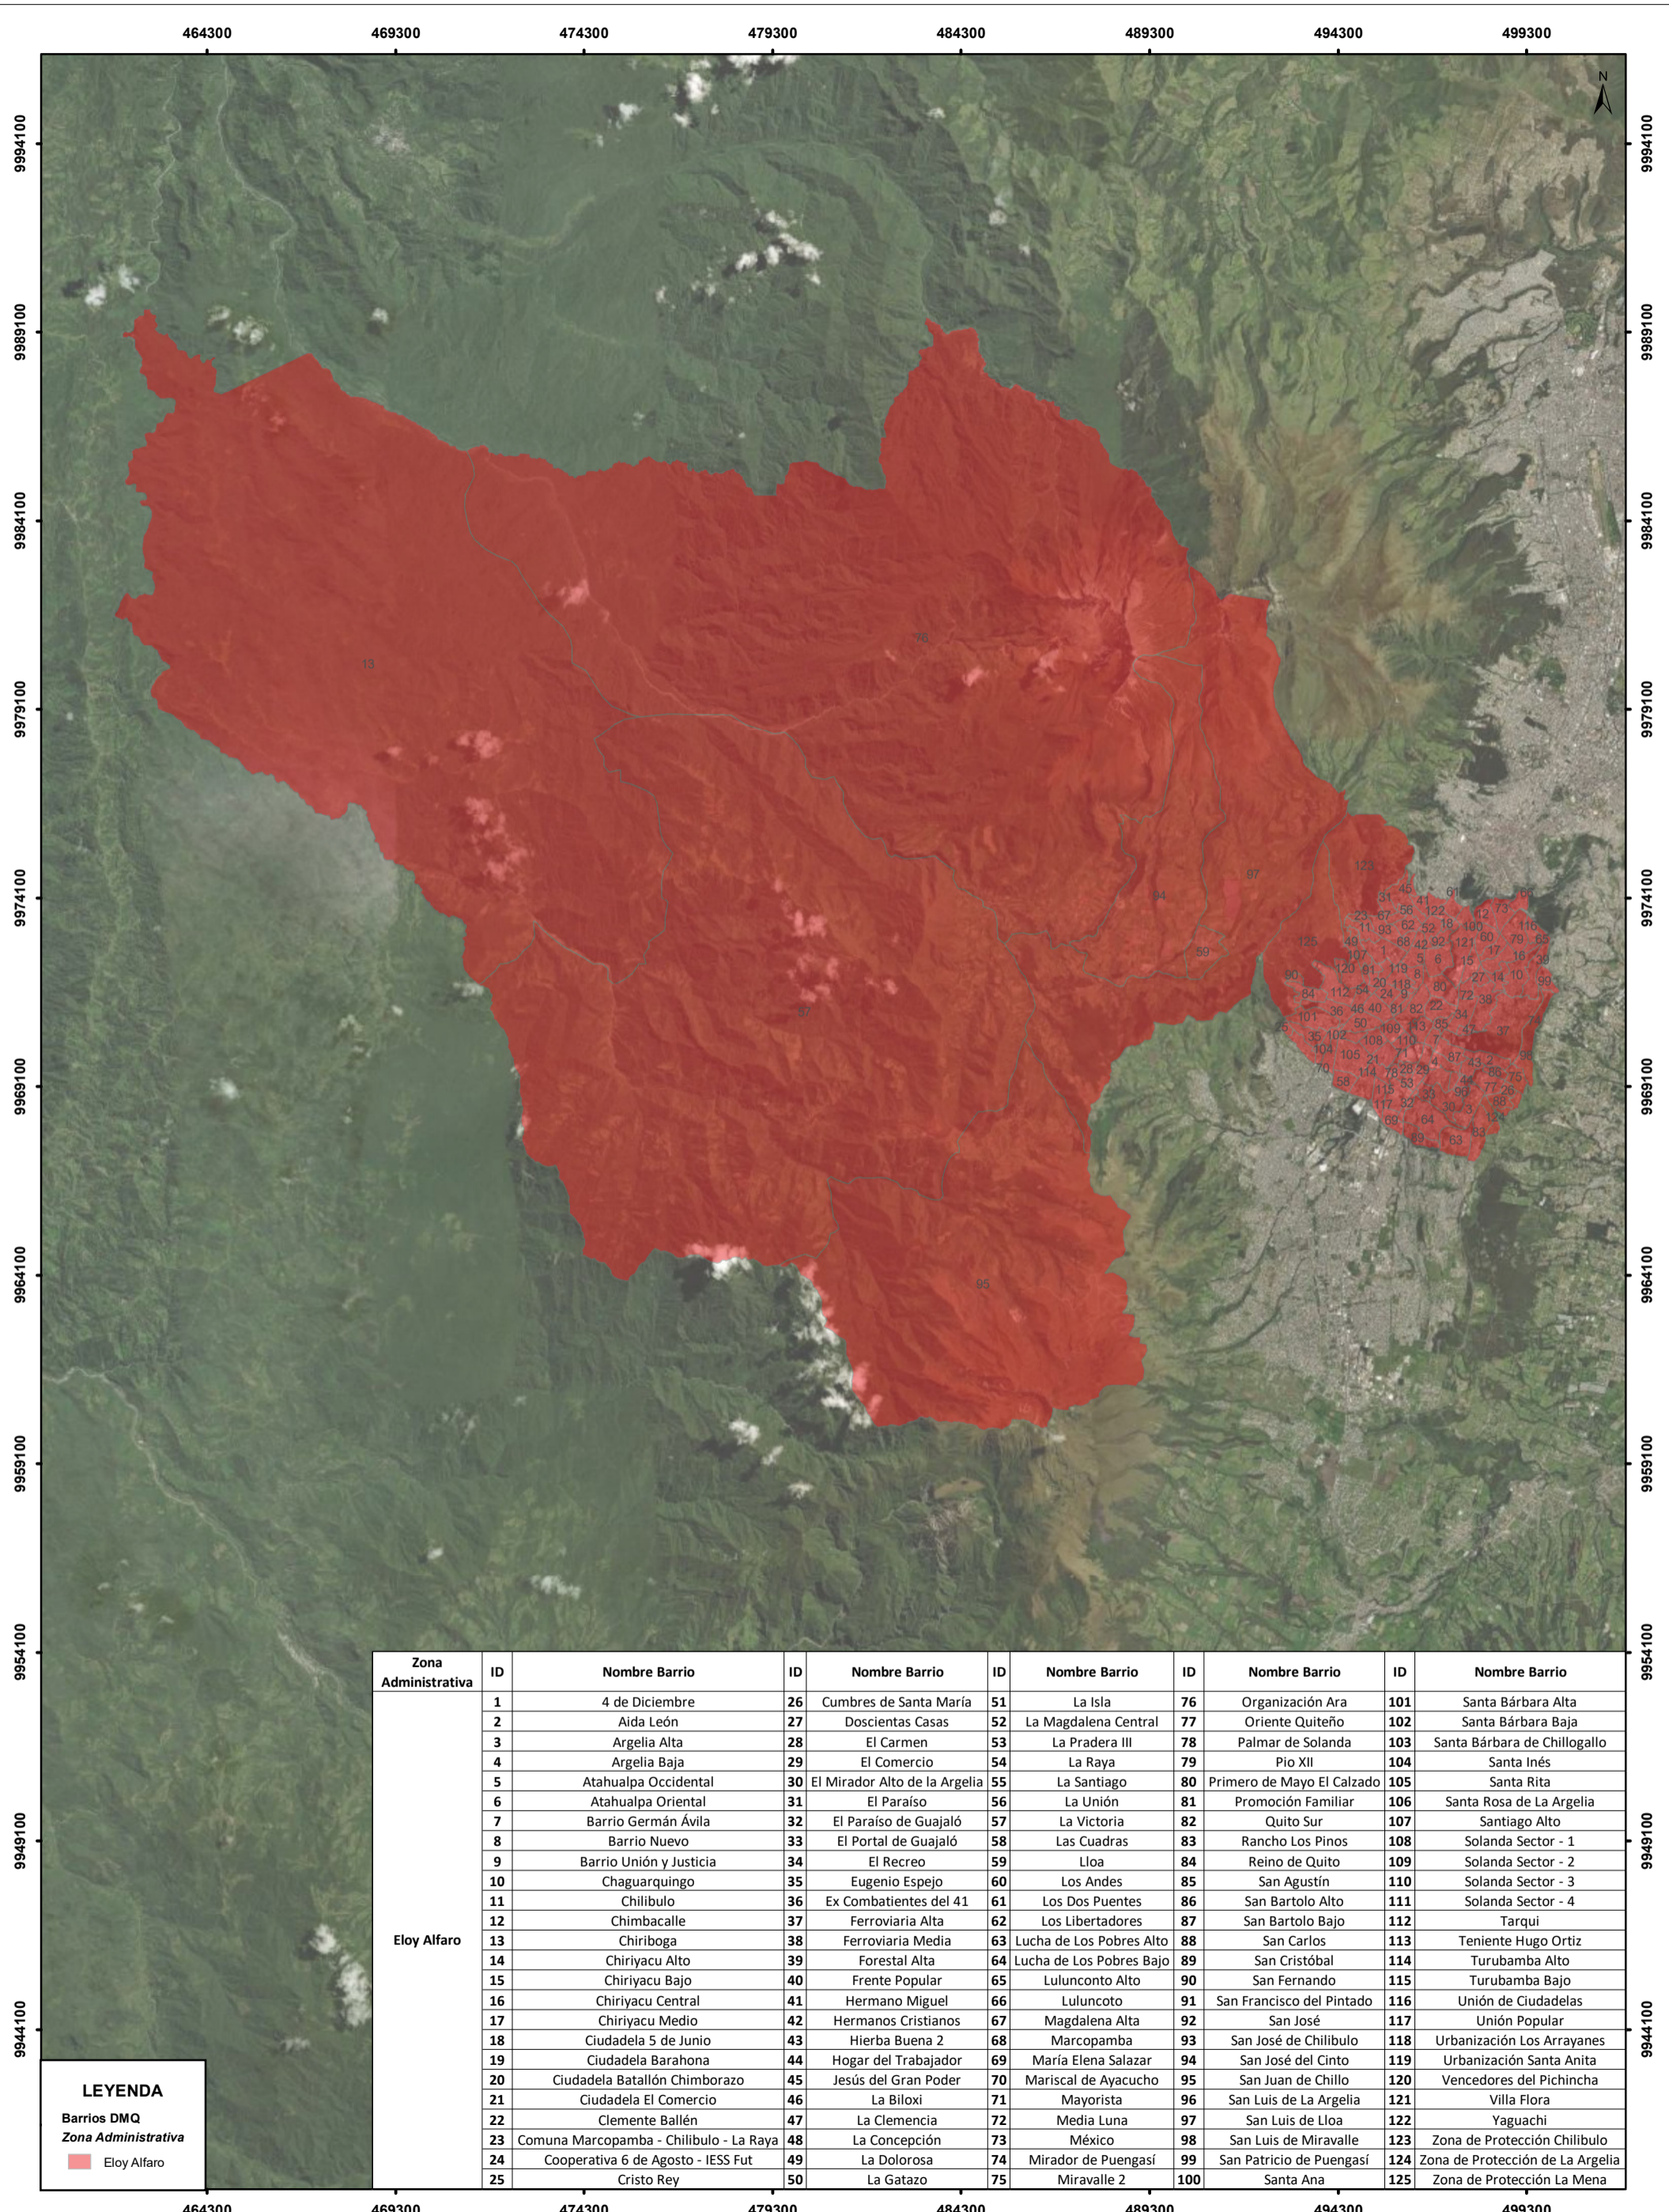

SECRETARÍA DE TERRITORIO HÁBITAT Y VIVIENDA  
 DELIMITACIÓN DE BARRIOS - ADMINISTRACIÓN ZONAL ELOY ALFARO

Zona Administrativa	ID	Nombre Barrio	ID	Nombre Barrio	ID	Nombre Barrio	ID	Nombre Barrio	ID	Nombre Barrio
Eloy Alfaro	1	4 de Diciembre	26	Cumbres de Santa María	51	La Isla	76	Organización Ara	101	Santa Bárbara Alta
	2	Aida León	27	Doscientas Casas	52	La Magdalena Central	77	Oriente Quiteño	102	Santa Bárbara Baja
	3	Argelia Alta	28	El Carmen	53	La Pradera III	78	Palmar de Solanda	103	Santa Bárbara de Chillogallo
	4	Argelia Baja	29	El Comercio	54	La Raya	79	Pío XII	104	Santa Inés
	5	Atahualpa Occidental	30	El Mirador Alto de la Argelia	55	La Santiago	80	Primero de Mayo El Calzado	105	Santa Rita
	6	Atahualpa Oriental	31	El Paraíso	56	La Unión	81	Promoción Familiar	106	Santa Rosa de La Argelia
	7	Barrio Germán Ávila	32	El Paraíso de Guajaló	57	La Victoria	82	Quito Sur	107	Santiago Alto
	8	Barrio Nuevo	33	El Portal de Guajaló	58	Las Cuadras	83	Rancho Los Pinos	108	Solanda Sector - 1
	9	Barrio Unión y Justicia	34	El Recreo	59	Lloa	84	Reino de Quito	109	Solanda Sector - 2
	10	Chaguarquingo	35	Eugenio Espejo	60	Los Andes	85	San Agustín	110	Solanda Sector - 3
	11	Chilibulo	36	Ex Combatientes del 41	61	Los Dos Puentes	86	San Bartolo Alto	111	Solanda Sector - 4
	12	Chimbacalle	37	Ferrovial Alta	62	Los Libertadores	87	San Bartolo Bajo	112	Tarqui
	13	Chiriboga	38	Ferrovial Media	63	Lucha de Los Pobres Alto	88	San Carlos	113	Teniente Hugo Ortiz
	14	Chiriyacu Alto	39	Forestal Alta	64	Lucha de Los Pobres Bajo	89	San Cristóbal	114	Turubamba Alto
	15	Chiriyacu Bajo	40	Frente Popular	65	Luluncoto Alto	90	San Fernando	115	Turubamba Bajo
	16	Chiriyacu Central	41	Hermano Miguel	66	Luluncoto	91	San Francisco del Pintado	116	Unión de Ciudadelas
	17	Chiriyacu Medio	42	Hermanos Cristianos	67	Magdalena Alta	92	San José	117	Unión Popular
	18	Ciudadela 5 de Junio	43	Hierba Buena 2	68	Marcopamba	93	San José de Chilibulo	118	Urbanización Los Arrayanes
	19	Ciudadela Barahona	44	Hogar del Trabajador	69	María Elena Salazar	94	San José del Cinto	119	Urbanización Santa Anita
	20	Ciudadela Batallón Chimborazo	45	Jesús del Gran Poder	70	Mariscal de Ayacucho	95	San Juan de Chillo	120	Vencedores del Pichincha
	21	Ciudadela El Comercio	46	La Biloxi	71	Mayorista	96	San Luis de La Argelia	121	Villa Flora
	22	Clemente Ballén	47	La Clemencia	72	Media Luna	97	San Luis de Lloa	122	Yaguachi
	23	Comuna Marcopamba - Chilibulo - La Raya	48	La Concepción	73	México	98	San Luis de Miravalle	123	Zona de Protección Chilibulo
	24	Cooperativa 6 de Agosto - IESS Fut	49	La Dolorosa	74	Mirador de Puengasí	99	San Patricio de Puengasí	124	Zona de Protección de La Argelia
	25	Cristo Rey	50	La Gatosa	75	Miravalle 2	100	Santa Ana	125	Zona de Protección La Mena