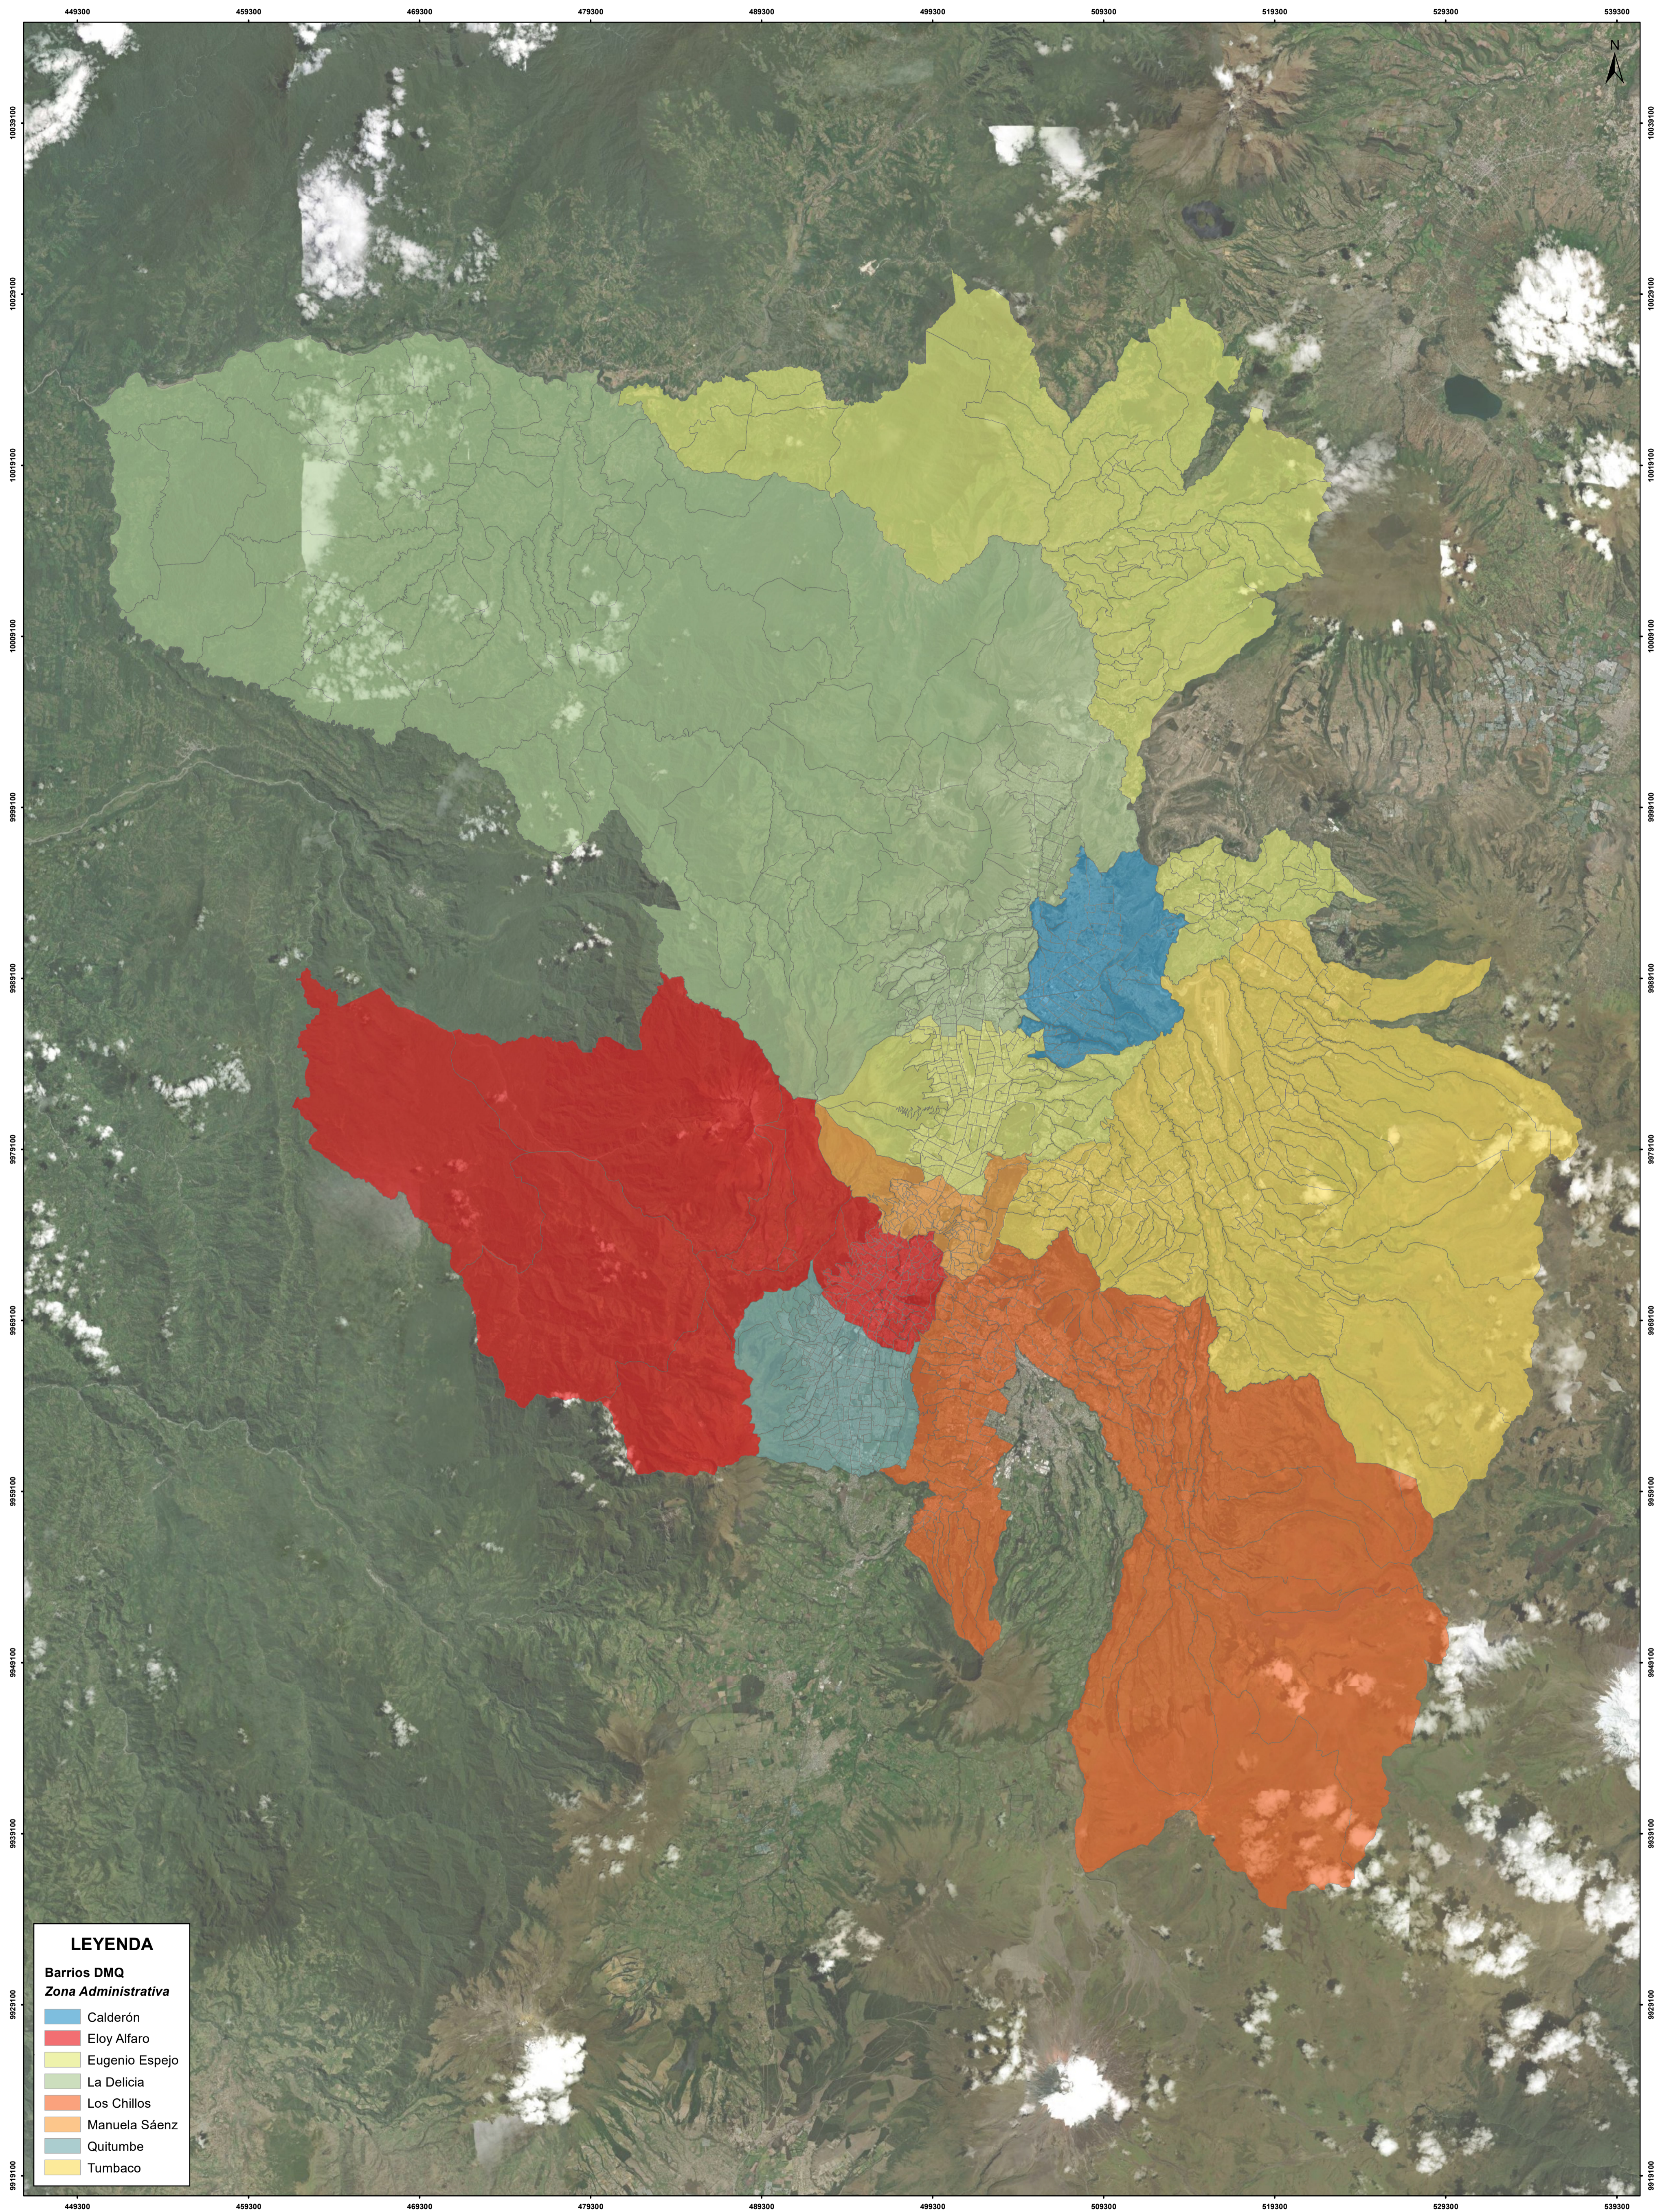

SECRETARÍA DE TERRITORIO HÁBITAT Y VIVIENDA
DELIMITACIÓN DE BARRIOS POR ADMINISTRACIÓN ZONAL

Municipio de Quito

Secretaría de TERRITORIO HÁBITAT Y VIVIENDA

Por un Quito Digno

ELABORACIÓN:
Dirección Metropolitana de Políticas y Planeamiento del Suelo

FUENTE:
Dirección Metropolitana de Políticas y Planeamiento del Suelo

FECHA:
18/3/2022

SISTEMA DE PROYECCIÓN
SIREs-DMQ

ESCALA:
1:180.000