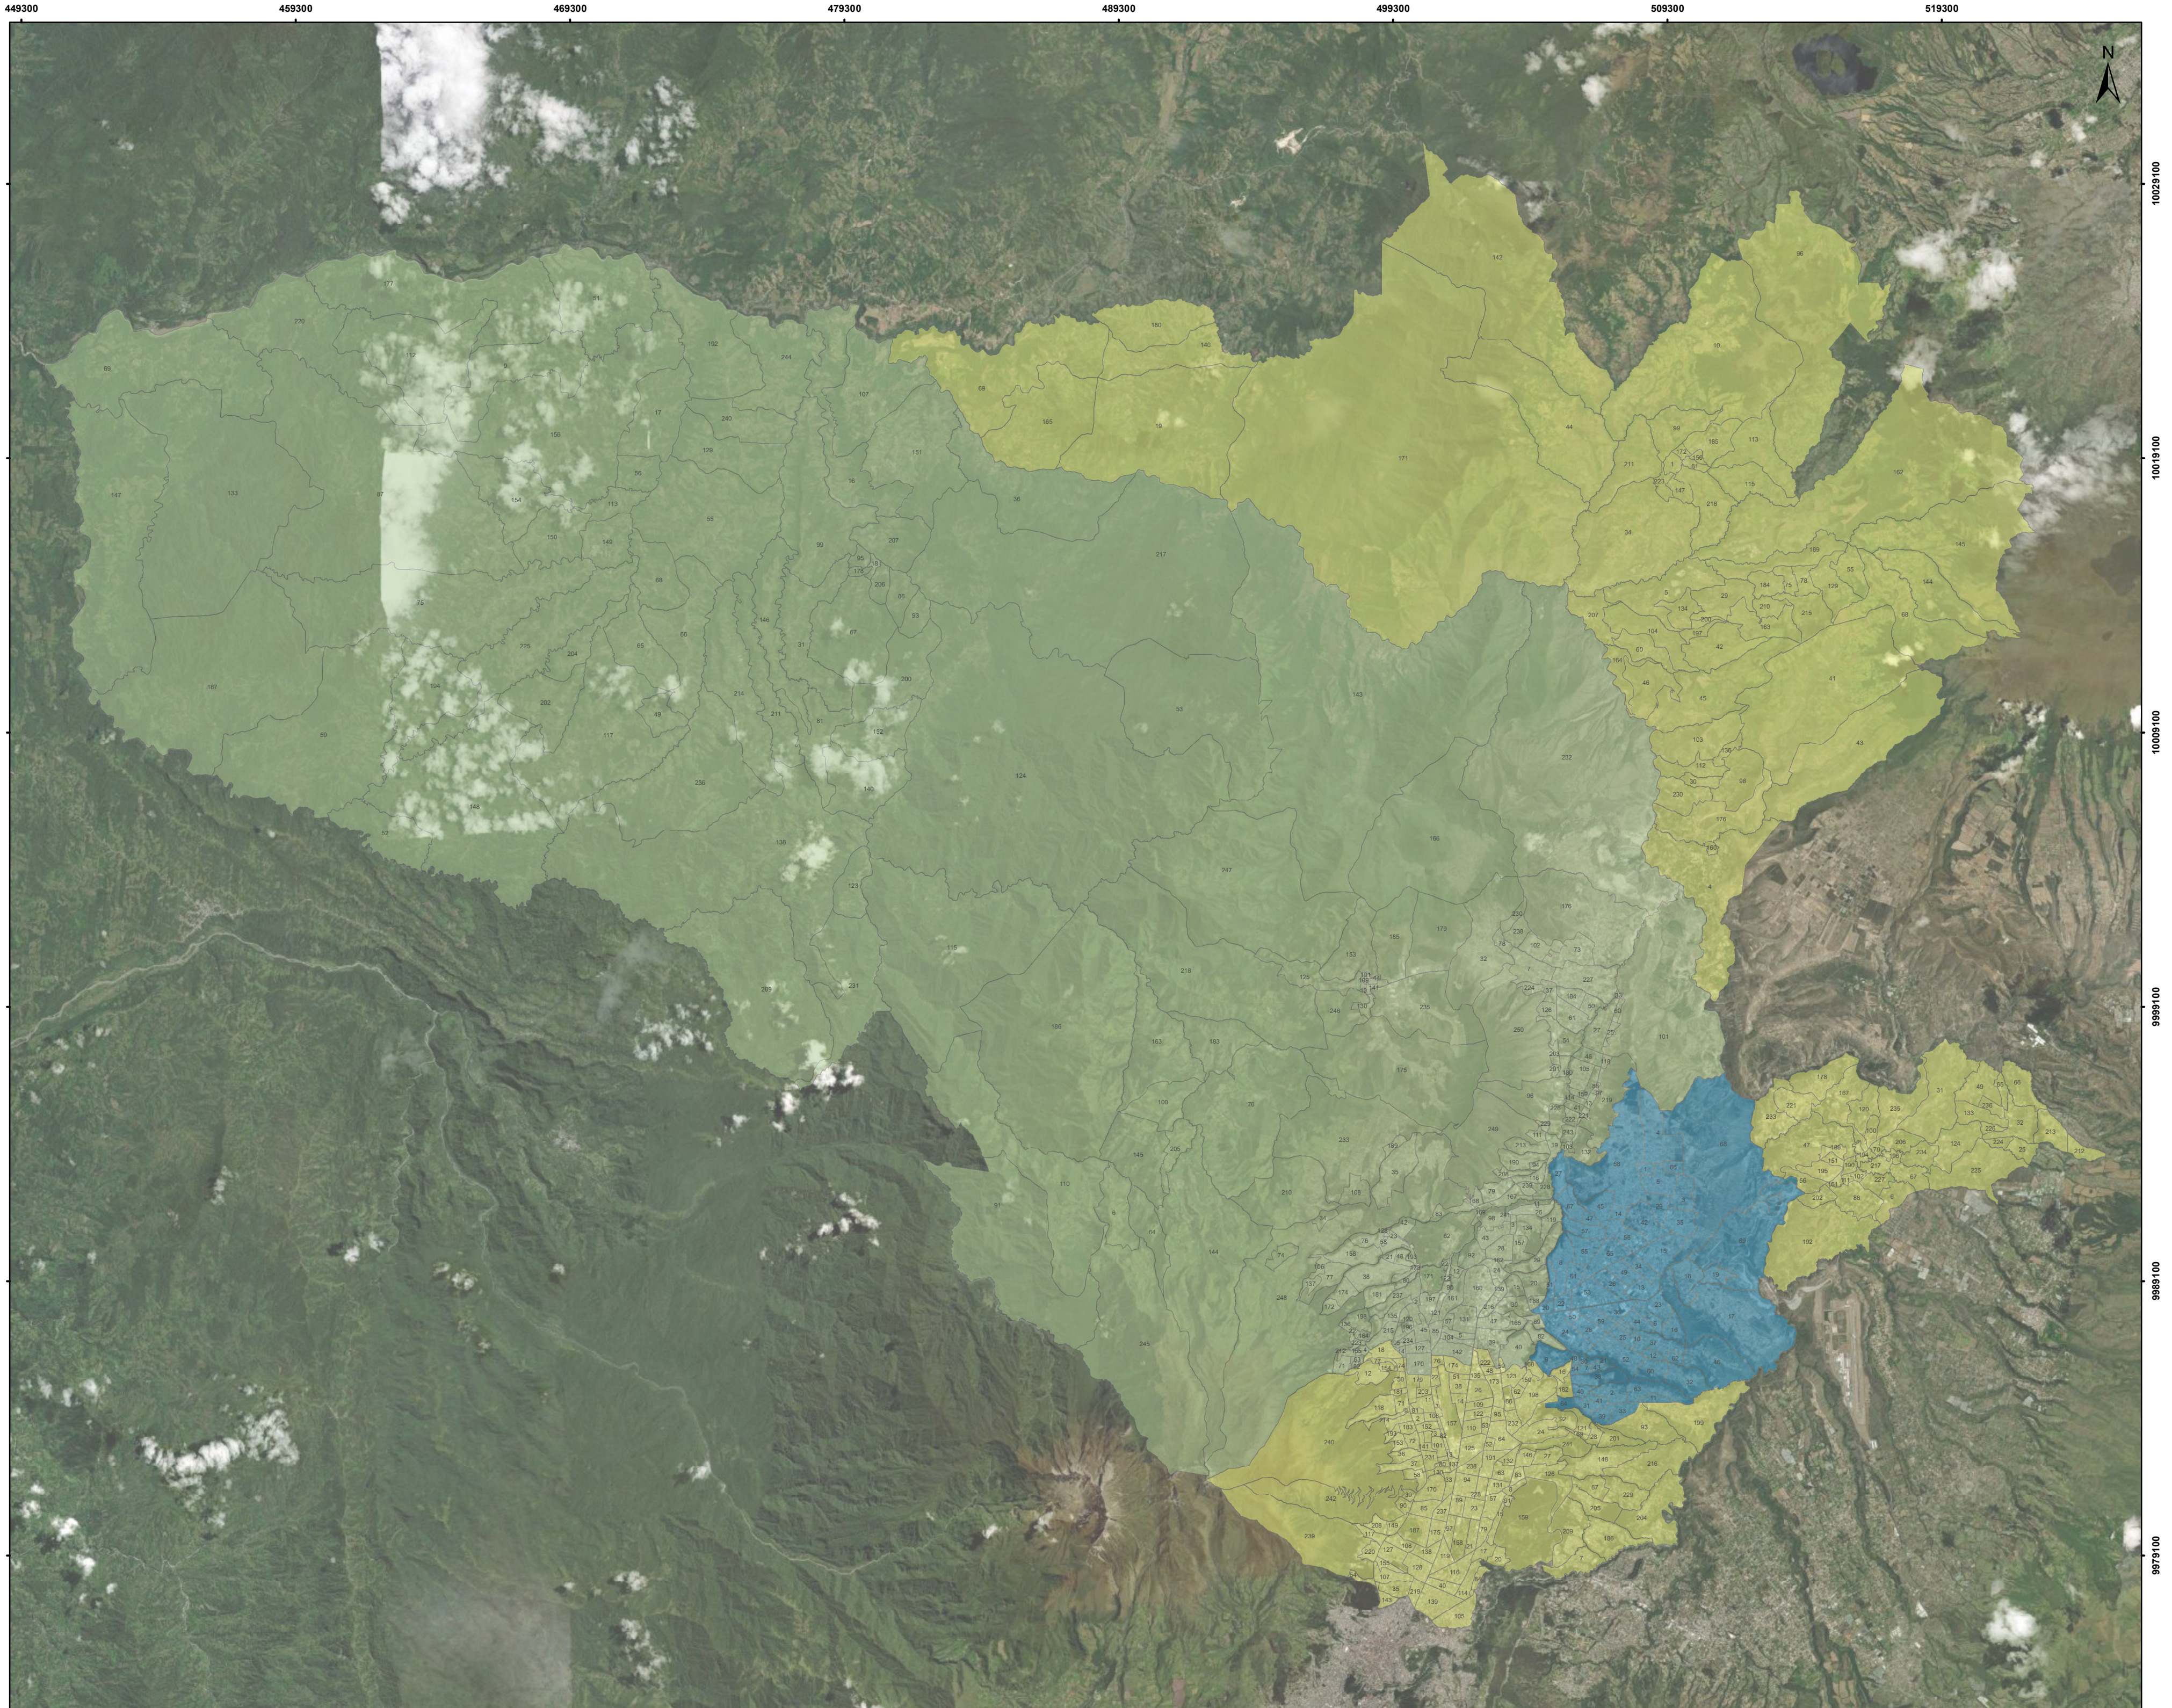

SECRETARÍA DE TERRITORIO HÁBITAT Y VIVIENDA

BARRIOS DEL DISTRITO METROPOLITANO DE QUITO - ZONA NORTE

Municipio de Quito

Secretaría de TERRITORIO HÁBITAT Y VIVIENDA

Por un QUITO Digno

LEYENDA

Barríos por Administración Zonal