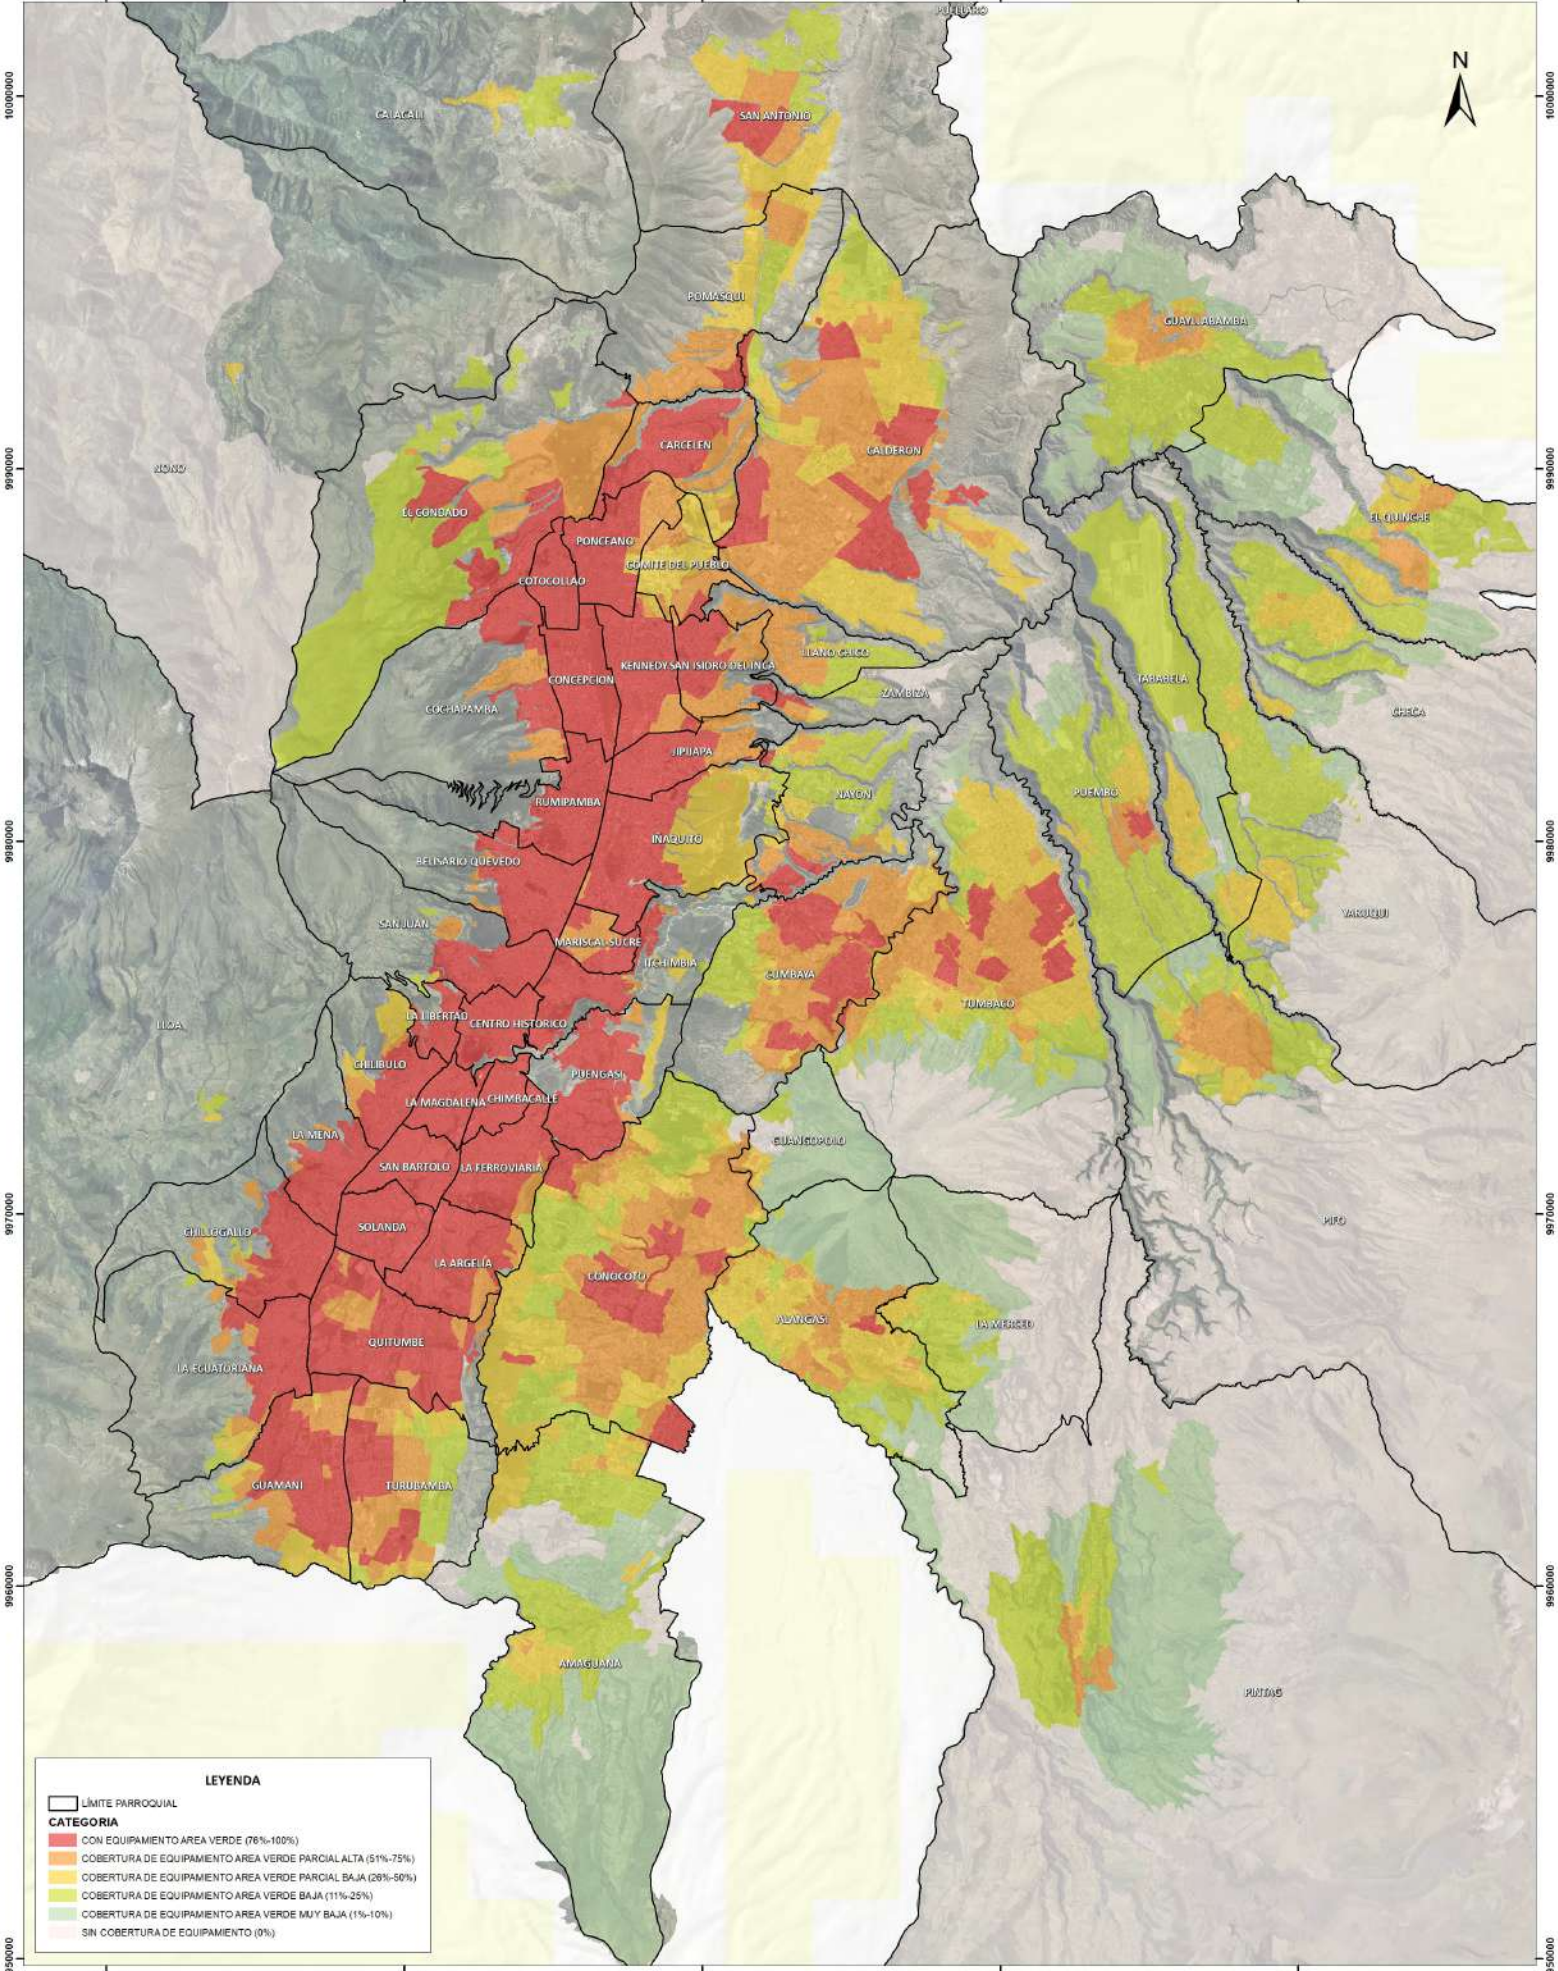

NIVEL DE COBERTURA DE ÁREAS VERDES POLÍGONOS DE CONSOLIDACIÓN - DMQ

488000 496000 504000 512000 520000

1000000
9990000
9980000
9970000
9960000
9950000

1000000
9990000
9980000
9970000
9960000
9950000

LEYENDA

▭ LÍMITE PARROQUIAL

CATEGORIA

- CON EQUIPAMIENTO AREA VERDE (76%-100%)
- COBERTURA DE EQUIPAMIENTO AREA VERDE PARCIAL ALTA (51%-75%)
- COBERTURA DE EQUIPAMIENTO AREA VERDE PARCIAL BAJA (26%-50%)
- COBERTURA DE EQUIPAMIENTO AREA VERDE BAJA (11%-25%)
- COBERTURA DE EQUIPAMIENTO AREA VERDE MUY BAJA (1%-10%)
- SIN COBERTURA DE EQUIPAMIENTO (0%)

9950000

488000 496000 504000 512000 520000

9950000