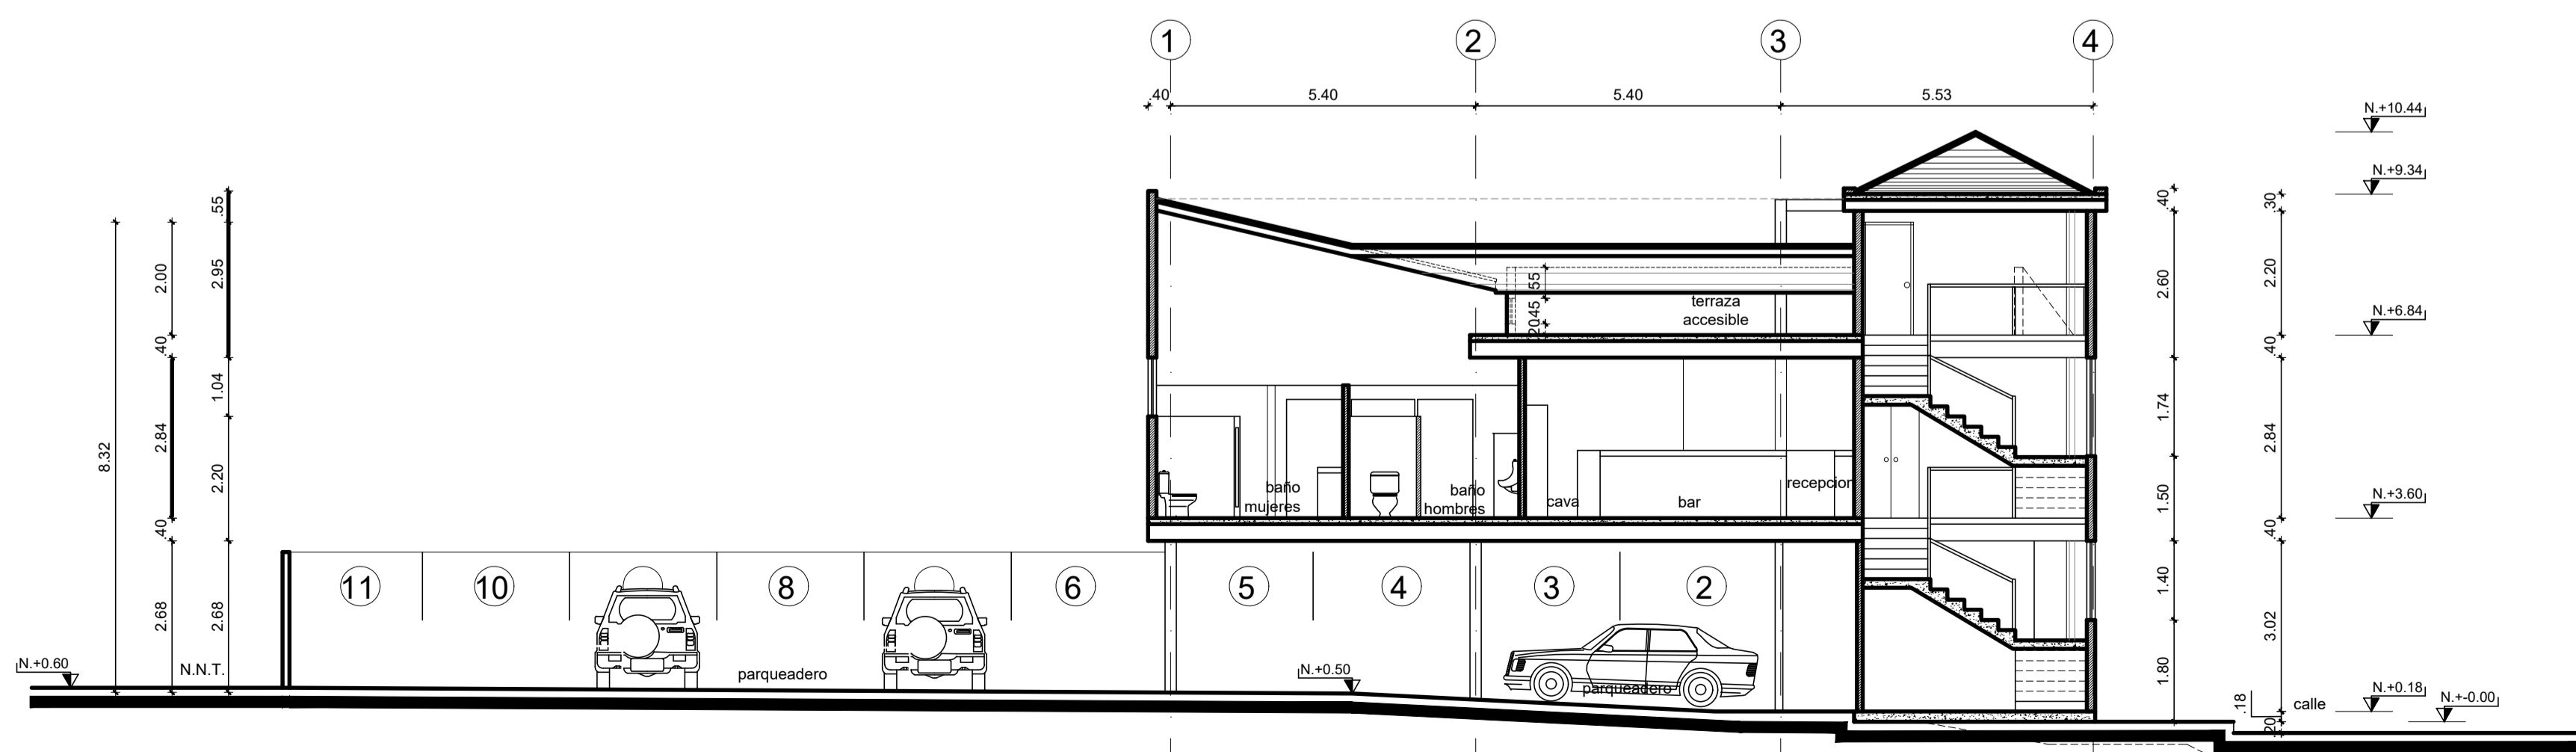

FACHADA FRONTAL  
Esc. 1:100

FACHADA POSTERIOR  
Esc. 1:100

FACHADA LATERAL IZQUIERDA  
Esc. 1:100

CORTE TRANSVERSAL B - B'  
Esc. 1:100

CORTE LONGITUDINAL A - A'  
Esc. 1:100

PROYECTO: <b>PROYECTO ARQUITECTONICO DE SUSTITUCION Y OBRA NUEVA RESTAURANTE LE BISTRO</b>	
DISEÑO:  ARQ. PABLO PÉREZ Z. C.I. 000126628	PROPIETARIO:  MARBO ASESORES S.A.S. EC. JAYR BARRAQUERA C.I. 1705659255
LOCALIZACION: CUMBAYA	L.P. - 4118 R.M. - 2448 SENESCYT- 1005-09-919117
SECTOR: CUMBAYA CABECERA	CLAVE CATASTRAL: 142323 170109570223011111
FECHA: SEP. / 2022	ESCALA: 1 : 100
LAMINA: <h1 style="text-align: center;">A 3/4</h1>	
COLABORACION: Joel Chancay	
SELLOS MUNICIPALES	