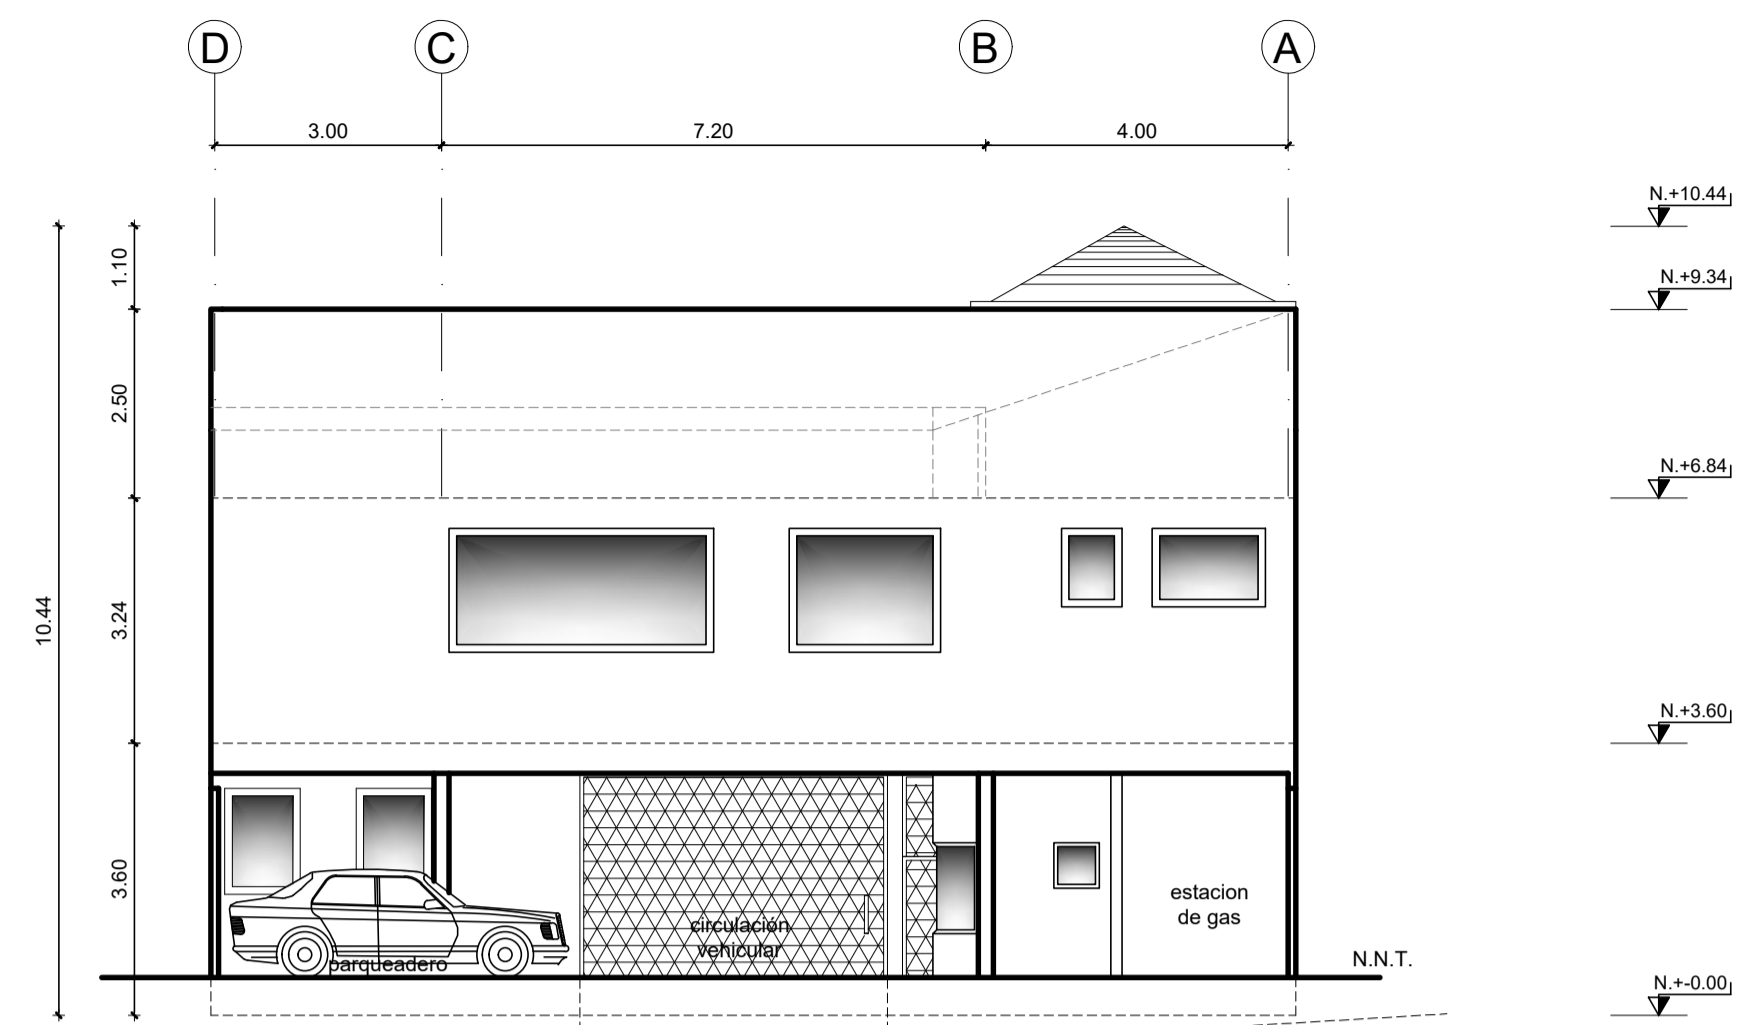

FACHADA FRONTAL  
Esc. 1:100

FACHADA POSTERIOR  
Esc. 1:100

FACHADA LATERAL IZQUIERDA  
Esc. 1:100

CORTE TRANSVERSAL B - B'  
Esc. 1:100

CORTE LONGITUDINAL A - A'  
Esc. 1:100

PROYECTO: <b>PROYECTO ARQUITECTONICO DE SUSTITUCION Y OBRA NUEVA RESTAURANTE LE BISTRO</b>	
DISEÑO:  ARQ. PABLO PÉREZ Z. C.I. 000126628	PROPIETARIO:  MARBO ASESORES S.A.S. EC. JAYR BARRAQUERA C.I. 1705659255
LOCALIZACION: CUMBAYA	L.P. - 4118 R.M. - 2448 SENESCYT- 1005-09-919117
SECTOR: CUMBAYA CABECERA	CLAVE CATASTRAL: 142323 170109570223011111
FECHA: SEP. / 2022	ESCALA: 1 : 100
LAMINA: <h1 style="text-align: center;">A 3/4</h1>	
COLABORACION: Joel Chancay	
SELLOS MUNICIPALES	