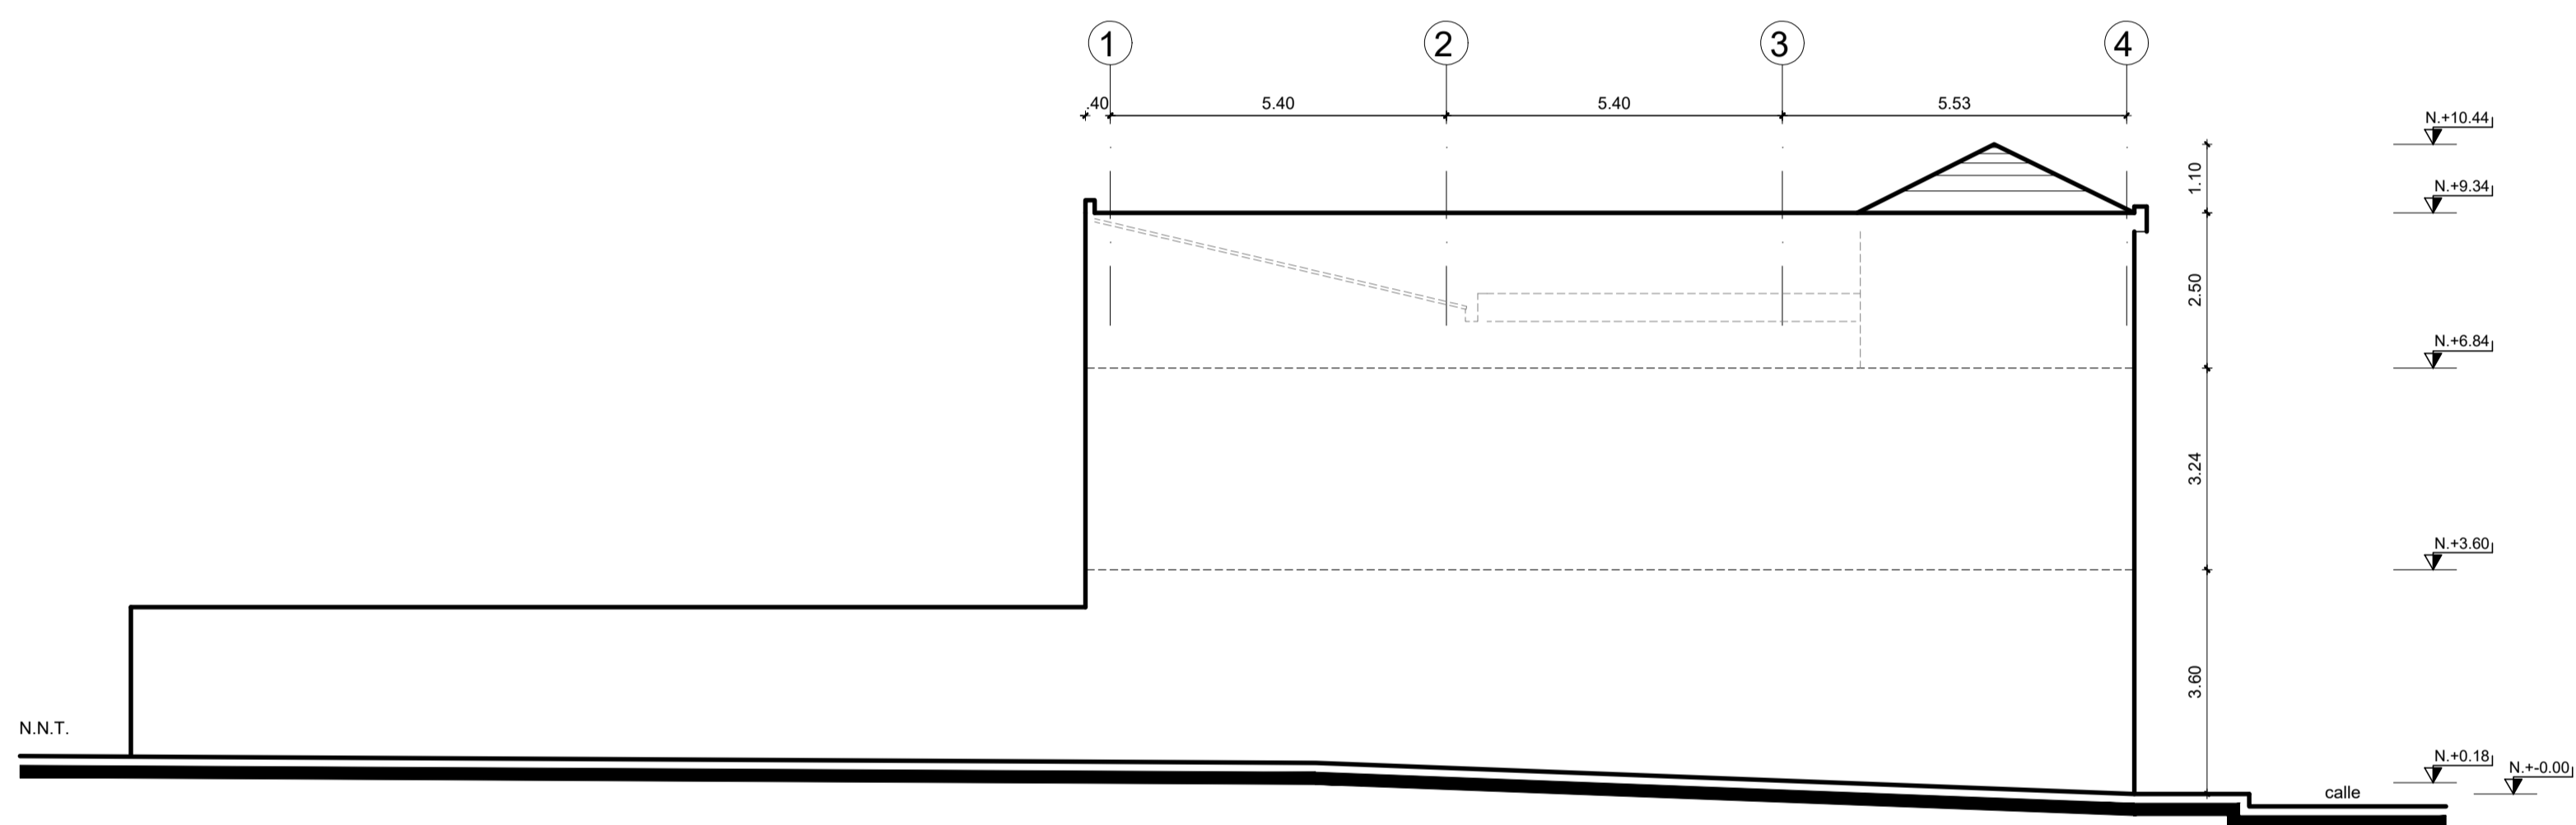

FACHADA FRONTAL  
Esc. 1:100

FACHADA POSTERIOR  
Esc. 1:100

FACHADA LATERAL IZQUIERDA  
Esc. 1:100

CORTE TRANSVERSAL B - B'  
Esc. 1:100

CORTE LONGITUDINAL A - A'  
Esc. 1:100

PROYECTO: <b>PROYECTO ARQUITECTONICO DE SUSTITUCION Y OBRA NUEVA RESTAURANTE LE BISTRO</b>	
DISEÑO:  ARQ. PABLO PÉREZ Z. C.I. 000126628	PROPIETARIO:  MARBO ASESORES S.A.S. EC. JAYR BARRAQUERA C.I. 1705659255
LOCALIZACION: CUMBAYA	L.P. - 4118 R.M. - 2448 SENESCYT- 1005-09-919117
SECTOR: CUMBAYA CABECERA	CLAVE CATASTRAL: 142323 170109570223011111
FECHA: SEP. / 2022	ESCALA: 1 : 100
LAMINA: <h1 style="text-align: center;">A 3/4</h1>	
COLABORACION: Joel Chancay	
SELLOS MUNICIPALES	