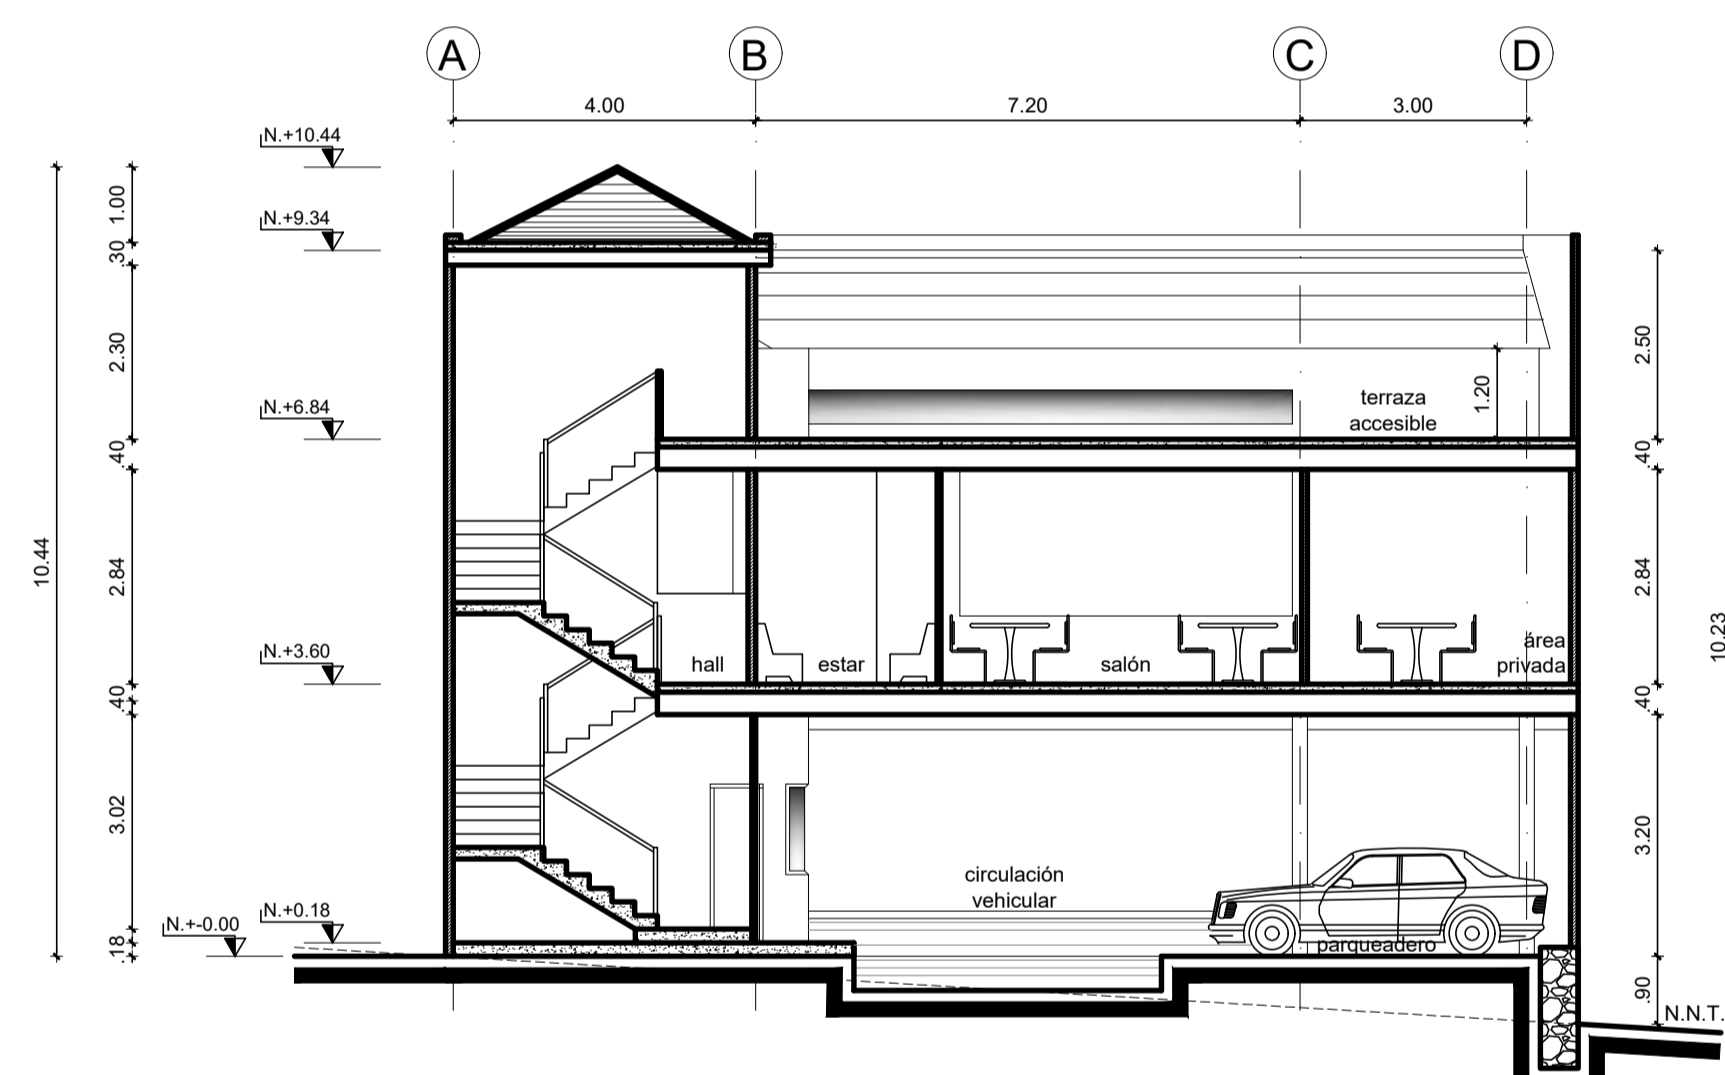

FACHADA FRONTAL  
Esc. 1:100

FACHADA POSTERIOR  
Esc. 1:100

FACHADA LATERAL IZQUIERDA  
Esc. 1:100

CORTE TRANSVERSAL B - B'  
Esc. 1:100

CORTE LONGITUDINAL A - A'  
Esc. 1:100

PROYECTO: <b>PROYECTO ARQUITECTONICO DE SUSTITUCION Y OBRA NUEVA RESTAURANTE LE BISTRO</b>	
DISEÑO:  ARQ. PABLO PÉREZ Z. C.I. 000126628	PROPIETARIO:  MARBO ASESORES S.A.S. EC. JAYR BARRAQUERA C.I. 1705659255
LOCALIZACION: CUMBAYA	L.P. - 4118 R.M. - 2448 SENESCYT- 1005-09-919117
SECTOR: CUMBAYA CABECERA	CLAVE CATASTRAL: 142323 170109570223011111
FECHA: SEP. / 2022	ESCALA: 1 : 100
LAMINA: <h1 style="text-align: center;">A 3/4</h1>	
COLABORACION: Joel Chancay	
SELLOS MUNICIPALES	