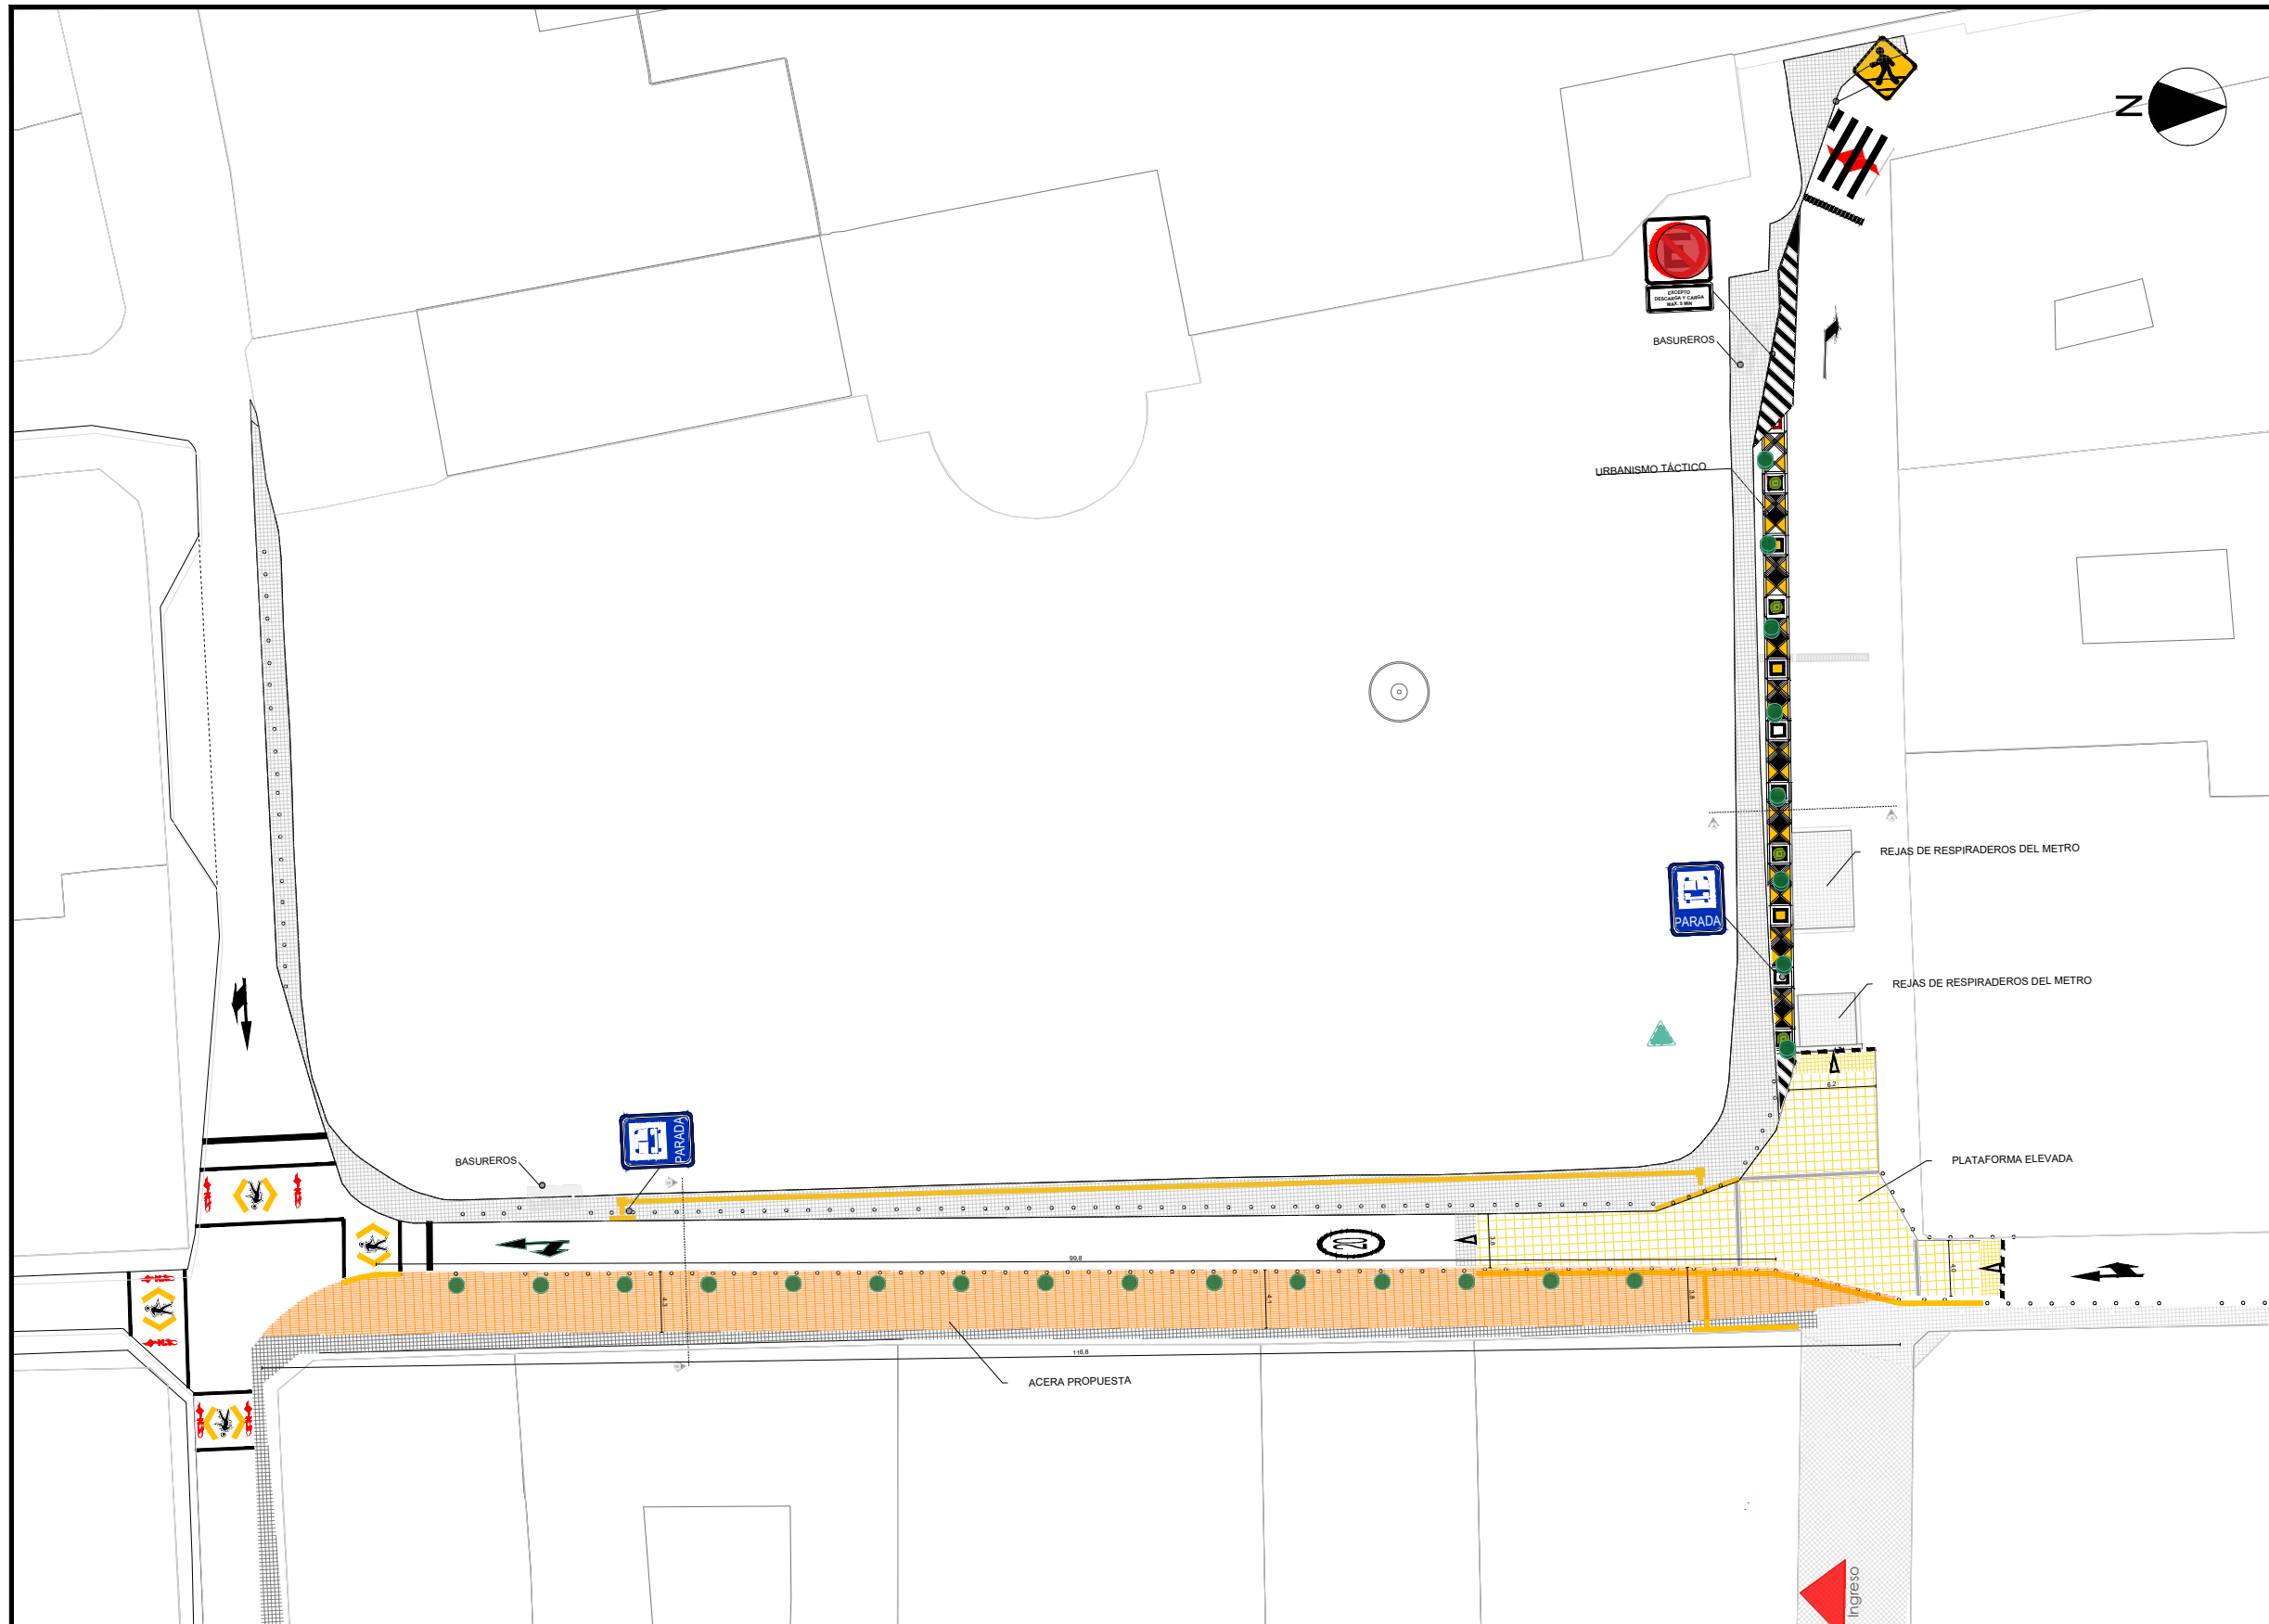

CONTIENE:

PROYECTO ZONAS METRO ESTACIÓN
"SAN FRANCISCO" - DISEÑO
ZOOM 1 - SAN FRANCISCO

SELLOS:

SIMBOLOGÍA

- Zona BUS
- Zona Azul
- Podotactil Guía
- ◆ Logo Metro
- Plataforma Unica
- Macetero propuesto tipo kronkretus
- Zona TAXIS
- Ampliación deacera
- Podotactil Advertencia
- Bolardos
- ▲ Totem Zonas Metro

Dr. SANTIAGO MAURICIO GUARDERAS IZQUIERDO
ALCALDE DEL DISTRITO METROPOLITANO DE QUITO

PROYECTO:
Zonas metro

UBICACIÓN:
Estación San Francisco

CONTIENE:
ZOOM 1 - SAN FRANCISCO

FECHA:
Septiembre 2022

ESCALA:
1:250

LÁMINA:
A04

DE:
10

DISEÑADO POR:

ARQ. DIEGO VÉREZ R.
TÉCNICO
INSTITUTO METROPOLITANO DE PLANIFICACIÓN URBANA