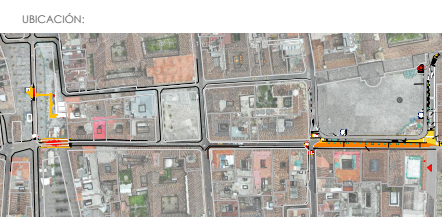

CONTIENE:

PROYECTO ZONAS METRO ESTACIÓN
"SAN FRANCISCO" - DISEÑO
ZOOM 1 - SAN FRANCISCO

SELLOS:

SIMBOLOGÍA

- Zona BUS
- Zona Azul
- Podotactil Guía
- ◆ Logo Metro
- Plataforma Unica
- Macetero propuesto tipo kronkretus
- Zona TAXIS
- Ampliación deacera
- Podotactil Advertencia
- Bolardos
- ▲ Totem Zonas Metro

Dr. SANTIAGO MAURICIO GUARDERAS IZQUIERDO
ALCALDE DEL DISTRITO METROPOLITANO DE QUITO

PROYECTO:
Zonas metro

UBICACIÓN:
Estación San Francisco

CONTIENE:
ZOOM 1 - SAN FRANCISCO

FECHA:
Septiembre 2022

ESCALA:
1:250