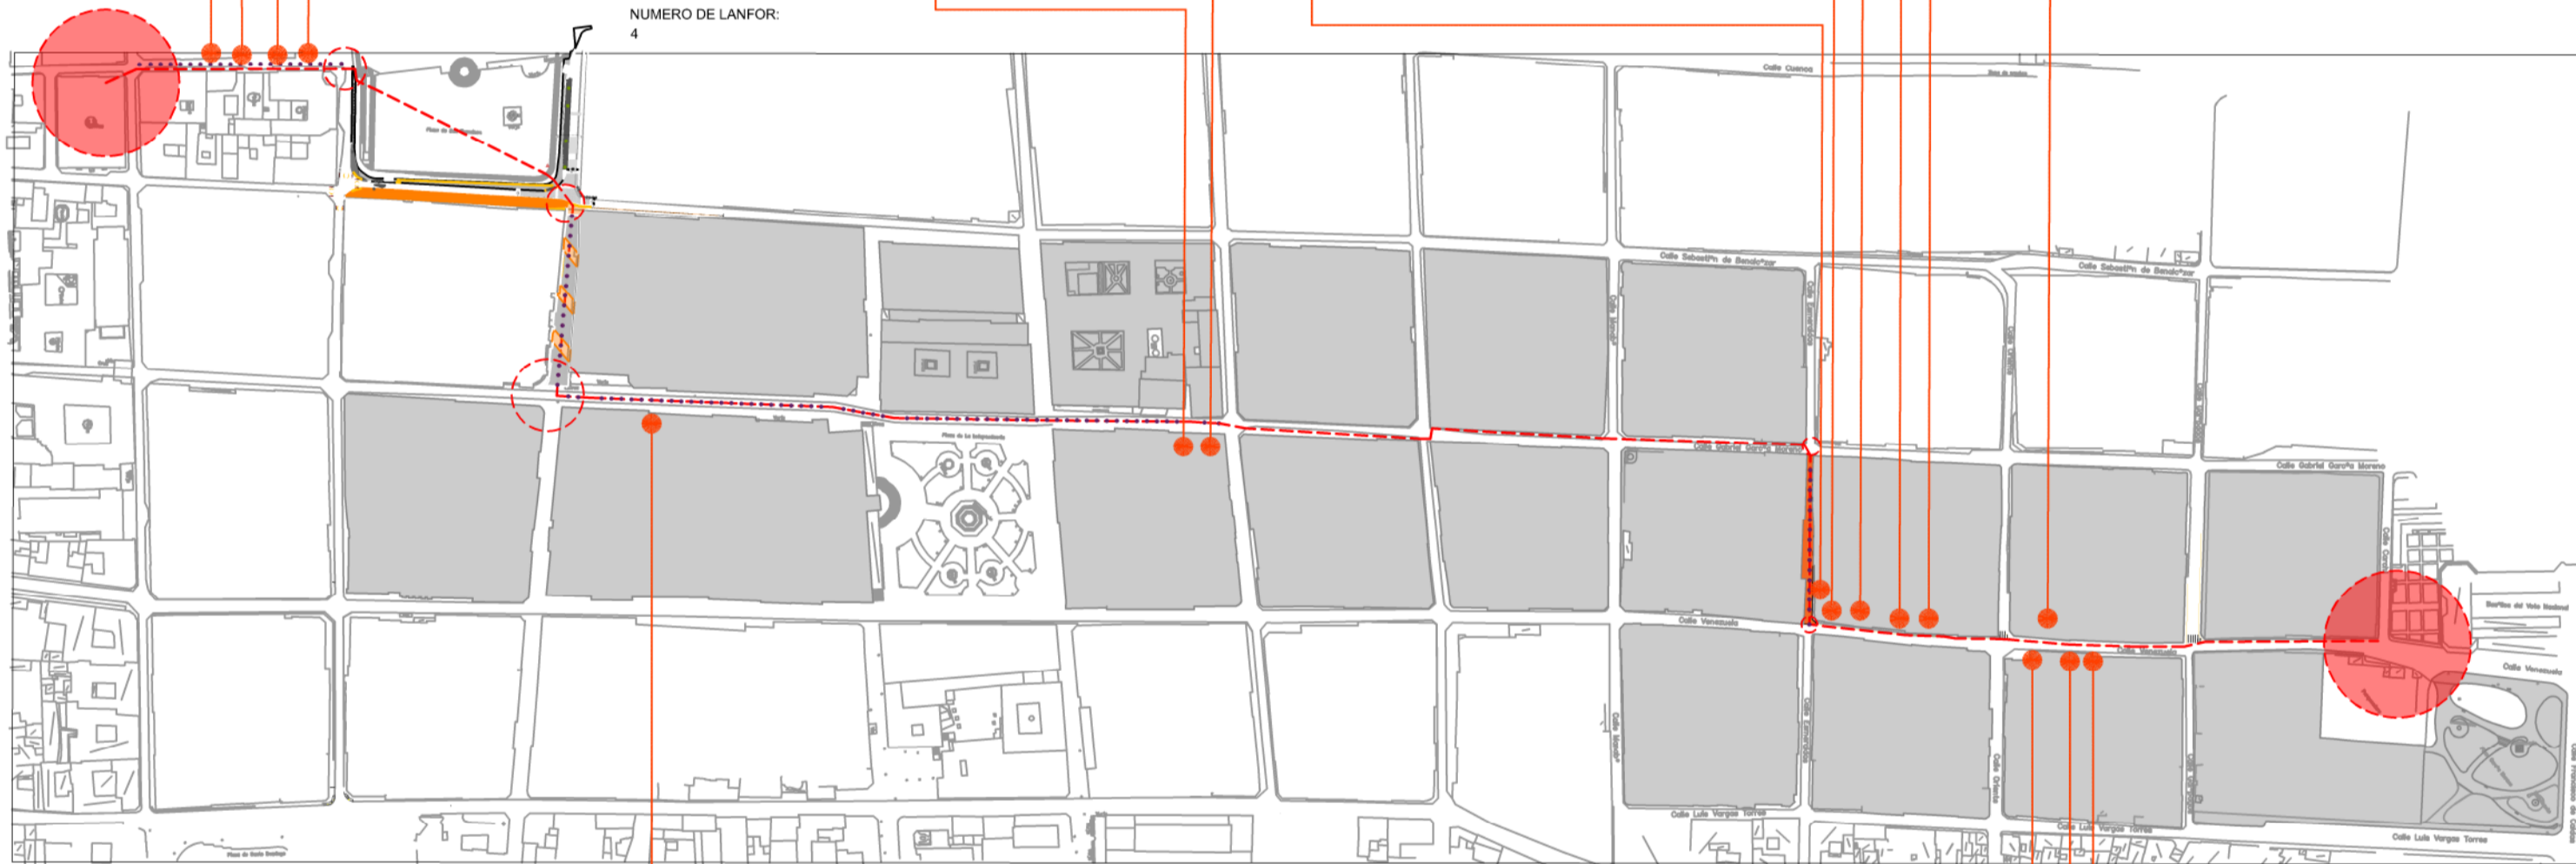

10

MEDIDAS:
1) 2.46 x 2.10
2) 1.25 x 2.85

UBICACION:
<https://goo.gl/maps/dalLwEjDDX4d4q9>

INTERES:
Existe interés y aprobación se conversó con el dueño el Sr. Alvaro Piarpuzan 0987392554

NUMERO DE PREDIO:
69998

UBICACIÓN EXACTA:
Esmeraldas Oe4-14

NOMBRE COMERCIAL:
El Paisa

NUMERO DE LANFOR:
2

9

MEDIDAS:
1) 2.80 x 1.37
2) 1.24 x 1.99
3) 2.45 x 1.27

UBICACION:
<https://goo.gl/maps/IFoxsW98YJnJ6BM7>

INTERES:
Existe interés y aprobación se conversó con el dueño el Sr. Alvaro Piarpuzan 0987392554

NUMERO DE PREDIO:
69998

UBICACIÓN EXACTA:
Venezuela N9-09 y Esmeraldas

NOMBRE COMERCIAL:
El Paisa

NUMERO DE LANFOR:
3

8

MEDIDAS:
1) 1.25 x 2.20
2) 1.85 x 1.25

UBICACION:
<https://goo.gl/maps/F1nA8bW5UvBHjCK6>

INTERES:
Existe interés y aprobación se conversó con los dueños el Sr. Alvaro Piarpuzan 0987392554.

NUMERO DE PREDIO:
69998

UBICACIÓN EXACTA:
Venezuela N9-15

NOMBRE COMERCIAL:
El Paisa

NUMERO DE LANFOR:
2

4

MEDIDAS:
1) 2.18 x 2.00
2) 1.73 x 1.45
3) 1.10 x 1.15

UBICACION:
<https://goo.gl/maps/uraSUzjreGejk7Sis9>

INTERES:
Existe interés y aprobación se conversó con la dueña la Sra. Gabriela Segovia 09926

NUMERO DE PREDIO:
3732713

UBICACIÓN EXACTA:
Venezuela N10-17

NOMBRE COMERCIAL:
Ecuador Family Tours

NUMERO DE LANFOR:
3

15

MEDIDAS:
1) 3.10 x 3.08

UBICACION:
<https://goo.gl/maps/vbrhhy7J9z15LsIP8>

INTERES:
Existe interés y aprobación se conversó con el Sr. Ernesto Fuentes 0992520925

NUMERO DE PREDIO:
96518

UBICACIÓN EXACTA:
García Moreno N3-48

NOMBRE COMERCIAL:
Comercial Ecuador

NUMERO DE LANFOR:
1

3

MEDIDAS:
1) 3.25 x 2.07
2) 3.12 x 2.68

UBICACION:
<https://goo.gl/maps/7hAMXp3fqrn6U9c26>

INTERES:
Existe interés y aprobación se conversó con los dueños el Sr. Mario Egas 0998780366.

NUMERO DE PREDIO:
79649

UBICACIÓN EXACTA:
Venezuela N10-22

NOMBRE COMERCIAL:
Tecni Repuestos

NUMERO DE LANFOR:
2

2

MEDIDAS:
1) 2.83 x 2.670

UBICACION:
<https://goo.gl/maps/YCr2PA4hXgCmieMM8>

INTERES:
Existe interés y aprobación se conversó con los dueños el Sr. Mario Egas 0998780366.

NUMERO DE PREDIO:
79649

UBICACIÓN EXACTA:
Venezuela N10-30

NOMBRE COMERCIAL:
Chess Grill

NUMERO DE LANFOR:
1

1

MEDIDAS:
1) 1.60x2.20
2) 2.49x2.79

UBICACION:
<https://goo.gl/maps/RgyVpvrK8swBVVd7>

INTERES:
Existe interés y aprobación se conversó con los dueños el Sr. Mario Egas 0998780366.

NUMERO DE PREDIO:
79649

UBICACIÓN EXACTA:
Venezuela N10-40

NOMBRE COMERCIAL:
Su Mueble

NUMERO DE LANFOR:
2