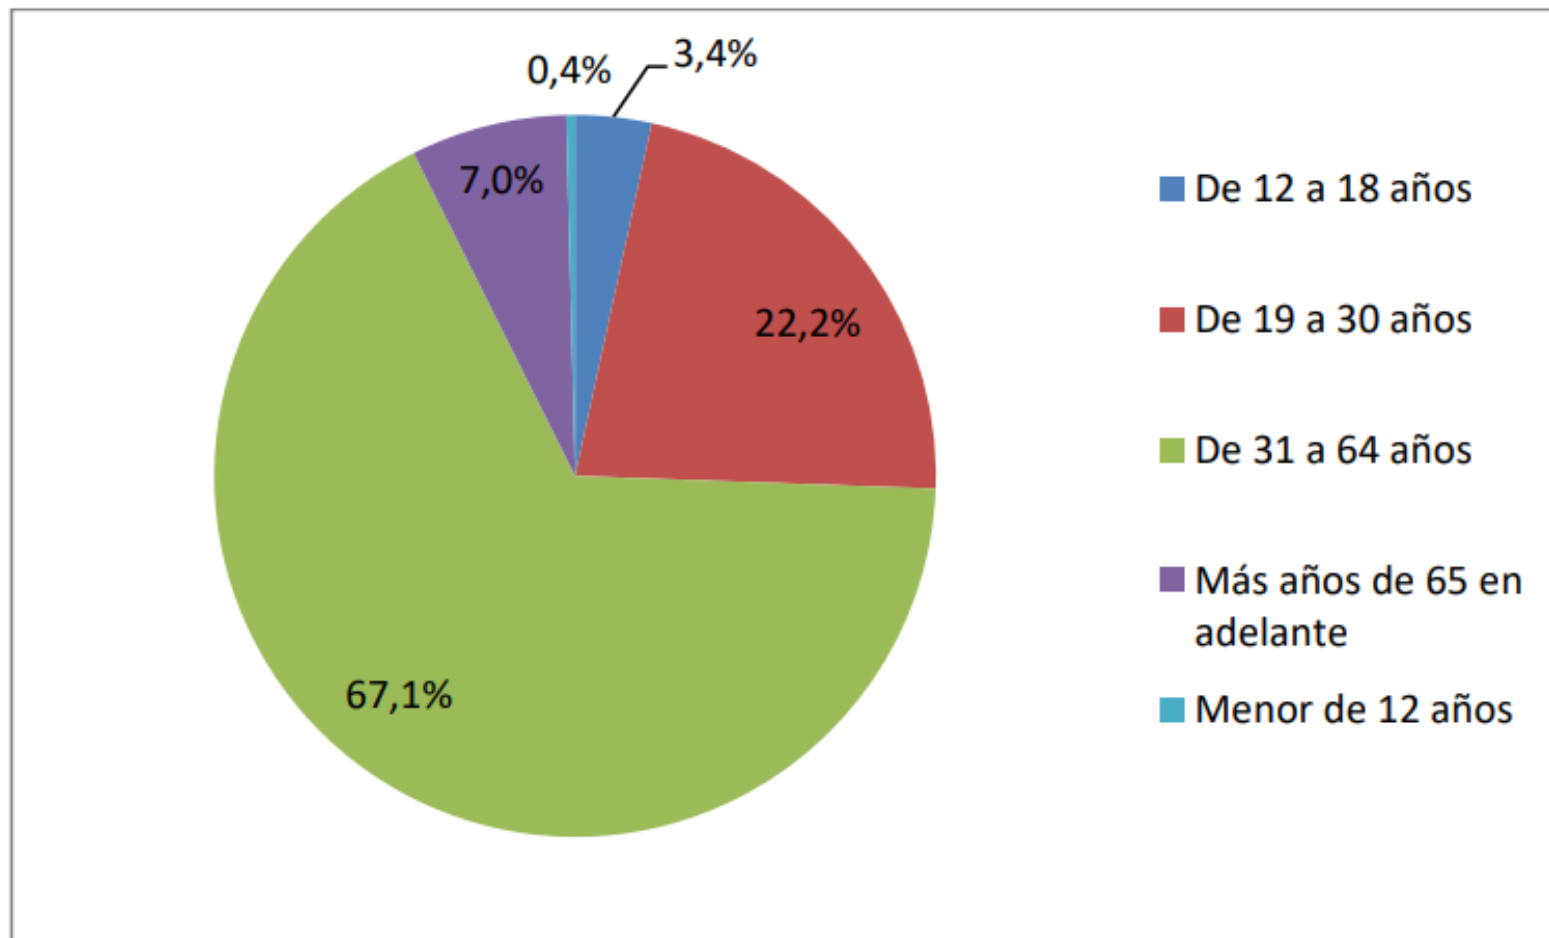

Tabla por Parroquia

Mariscal Sucre	782	6,5%
Ponceano	680	5,7%
Puengasí	75	0,6%
Quitumbe	486	4,0%
Rumipamba	101	0,8%
San Bartolo	263	2,2%
San Juan	323	2,7%
Solanda	1557	12,9%
Turubamba	187	1,6%
Total general	12034	100%

Fuente: Consultora Altior

Elaborado por: Consultora Altior

Tabla por Género

■ Femenino ■ Masculino

Tabla por edad

Tabla por Nacionalidad

■ Africana ■ Colombiana ■ Cubana ■ Ecuatoriana ■ Haitianos ■ Peruana ■ Venezolana ■ Otros