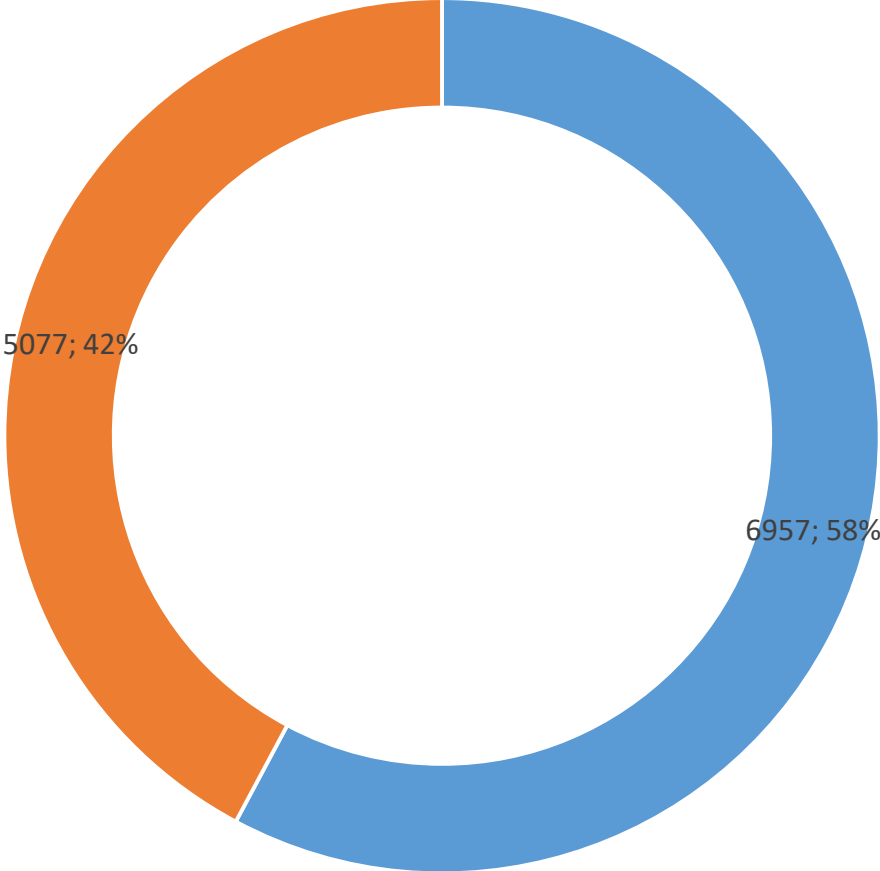

Parroquia	Recuento	Porcentaje
Belisario Quevedo	265	2,2%
Carcelén	133	1,1%
Centro Histórico	1362	11,3%
Chilibulo	20	0,2%
Chillogallo	419	3,5%
Chimbacalle	323	2,7%
Cochapamba	8	0,1%
Comité del Pueblo	316	2,6%
Concepción	144	1,2%
Cotocollao	535	4,4%
El Condado	54	0,4%
El Inca	6	0,0%
Guamaní	665	5,5%
Iñaquito	756	6,3%
Itchimbía	235	2,0%
Jipijapa	167	1,4%
Kennedy	131	1,1%
La Argelia	140	1,2%
La Ecuatoriana	645	5,4%
La Ferroviaria	117	1,0%
La Libertad	519	4,3%
La Mena	103	0,9%
Magdalena	517	4,3%

Tabla por Parroquia

Mariscal Sucre	782	6,5%
Ponceano	680	5,7%
Puengasí	75	0,6%
Quitumbe	486	4,0%
Rumipamba	101	0,8%
San Bartolo	263	2,2%
San Juan	323	2,7%
Solanda	1557	12,9%
Turubamba	187	1,6%
Total general	12034	100%

Fuente: Consultora Altior

Elaborado por: Consultora Altior

Tabla por Género

■ Femenino ■ Masculino