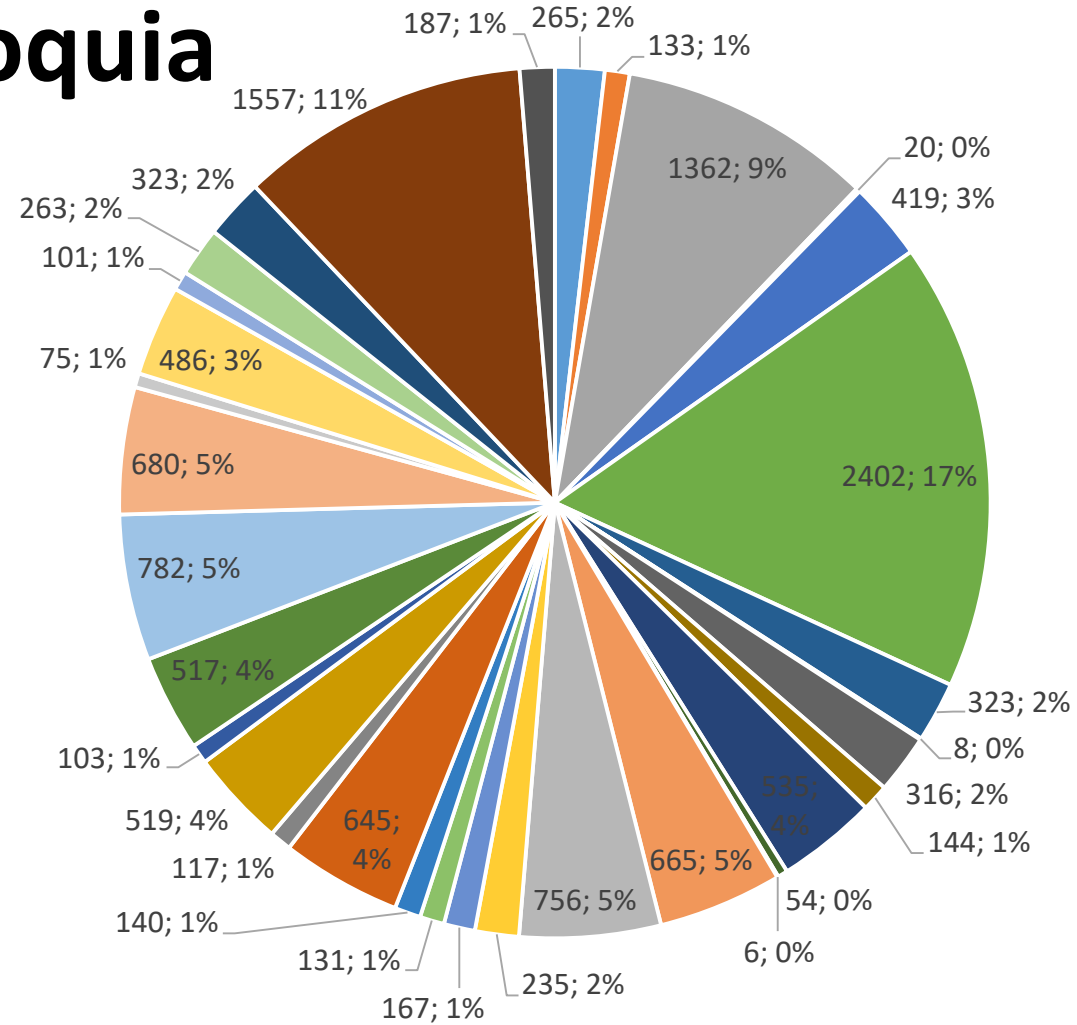

Por un
Quito
Digno

Agencia de Coordinación Distrital de
COMERCIO

**RESULTADOS DEL CENSO DE COMERCIANTES
AUTÓNOMOS EN PARROQUIAS URBANAS DEL
DMQ**

Tabla por Administración Zonal

Total de Comerciantes: 12,034

Tabla por Parroquia

- | | | | | | | |
|-------------------|-------------------|------------------|----------------|-------------|----------------|----------------|
| Belisario Quevedo | Carcelén | Centro Histórico | Chililobulo | Chillogallo | Quitumbe | Chimbacalle |
| Cochapamba | Comité del Pueblo | Concepción | Cotocollao | El Condado | El Inca | Guamaní |
| Iñaquito | Itchimbia | Jipijapa | Kennedy | La Argelia | La Ecuatoriana | La Ferroviaria |
| La Libertad | La Mena | Magdalena | Mariscal Sucre | Ponceano | Puengasí | Quitumbe |
| Rumipamba | San Bartolo | San Juan | Solanda | Turubamba | | |

Parroquia	Recuento	Porcentaje
Belisario Quevedo	265	2,2%
Carcelén	133	1,1%
Centro Histórico	1362	11,3%
Chilibulo	20	0,2%
Chillogallo	419	3,5%
Chimbacalle	323	2,7%
Cochapamba	8	0,1%
Comité del Pueblo	316	2,6%
Concepción	144	1,2%
Cotocollao	535	4,4%
El Condado	54	0,4%
El Inca	6	0,0%
Guamaní	665	5,5%
Iñaquito	756	6,3%
Itchimbía	235	2,0%
Jipijapa	167	1,4%
Kennedy	131	1,1%
La Argelia	140	1,2%
La Ecuatoriana	645	5,4%
La Ferroviaria	117	1,0%
La Libertad	519	4,3%
La Mena	103	0,9%
Magdalena	517	4,3%

Tabla por Parroquia

Mariscal Sucre	782	6,5%
Ponceano	680	5,7%
Puengasí	75	0,6%
Quitumbe	486	4,0%
Rumipamba	101	0,8%
San Bartolo	263	2,2%
San Juan	323	2,7%
Solanda	1557	12,9%
Turubamba	187	1,6%
Total general	12034	100%