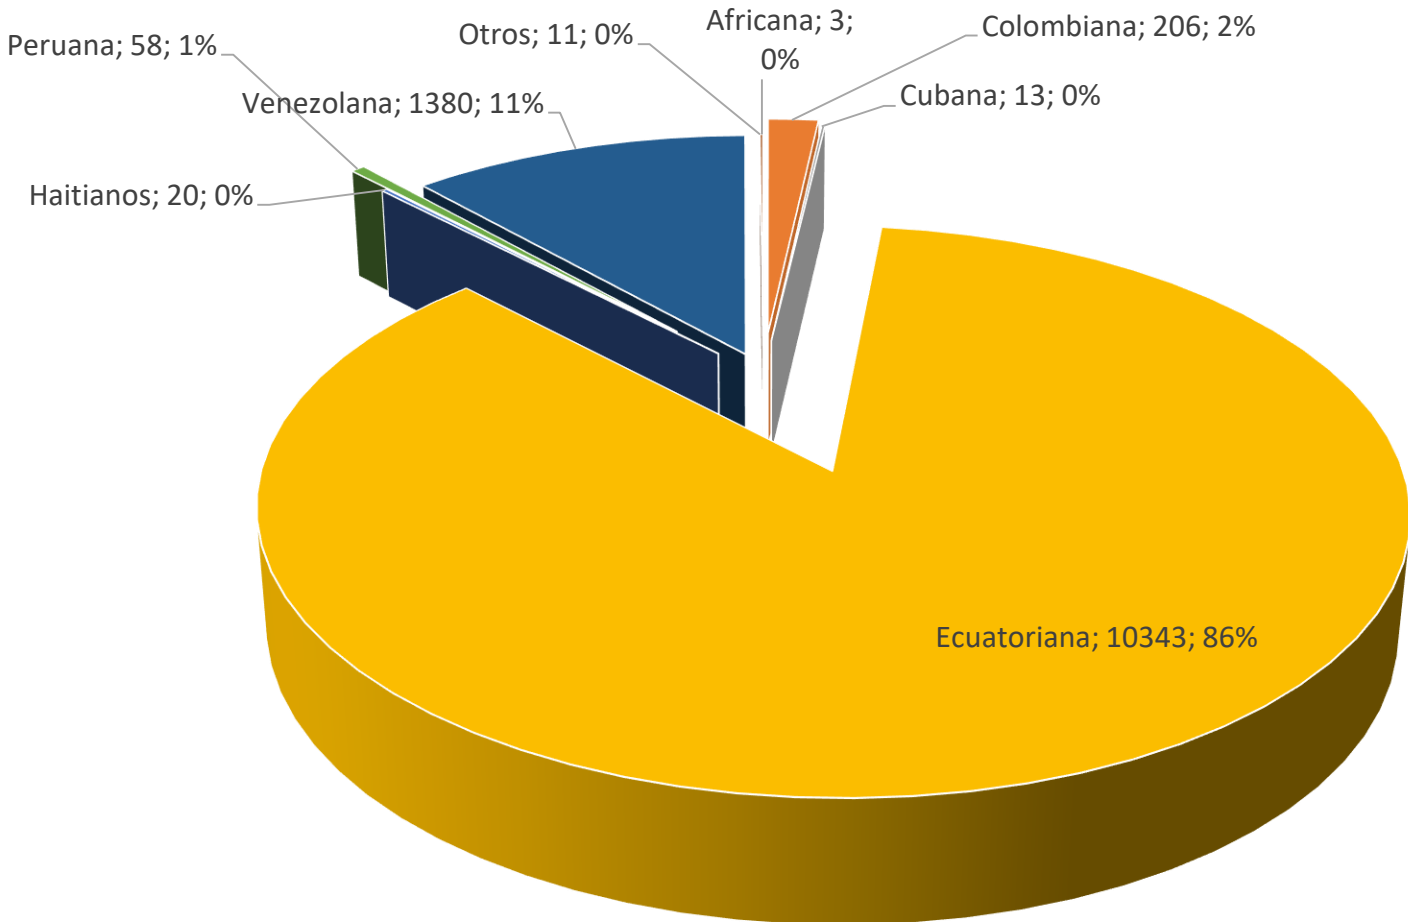

Por un
Quito
Digno

Agencia de Coordinación Distrital de
COMERCIO

**RESULTADOS DEL CENSO DE COMERCIANTES
AUTÓNOMOS EN PARROQUIAS URBANAS DEL
DMQ**

Tabla por Administración Zonal

Total de Comerciantes: 12,034

Parroquia	Recuento	Porcentaje
Belisario Quevedo	265	2,2%
Carcelén	133	1,1%
Centro Histórico	1362	11,3%
Chilibulo	20	0,2%
Chillogallo	419	3,5%
Chimbacalle	323	2,7%
Cochapamba	8	0,1%
Comité del Pueblo	316	2,6%
Concepción	144	1,2%
Cotocollao	535	4,4%
El Condado	54	0,4%
El Inca	6	0,0%
Guamaní	665	5,5%
Iñaquito	756	6,3%
Itchimbía	235	2,0%
Jipijapa	167	1,4%
Kennedy	131	1,1%
La Argelia	140	1,2%
La Ecuatoriana	645	5,4%
La Ferroviaria	117	1,0%
La Libertad	519	4,3%
La Mena	103	0,9%
Magdalena	517	4,3%

Tabla por Parroquia

Mariscal Sucre	782	6,5%
Ponceano	680	5,7%
Puengasí	75	0,6%
Quitumbe	486	4,0%
Rumipamba	101	0,8%
San Bartolo	263	2,2%
San Juan	323	2,7%
Solanda	1557	12,9%
Turubamba	187	1,6%
Total general	12034	100%

Fuente: Consultora Altior

Elaborado por: Consultora Altior

Tabla por Género

■ Femenino ■ Masculino

Tabla por edad

Tabla por Nacionalidad

■ Africana ■ Colombiana ■ Cubana ■ Ecuatoriana ■ Haitianos ■ Peruana ■ Venezolana ■ Otros