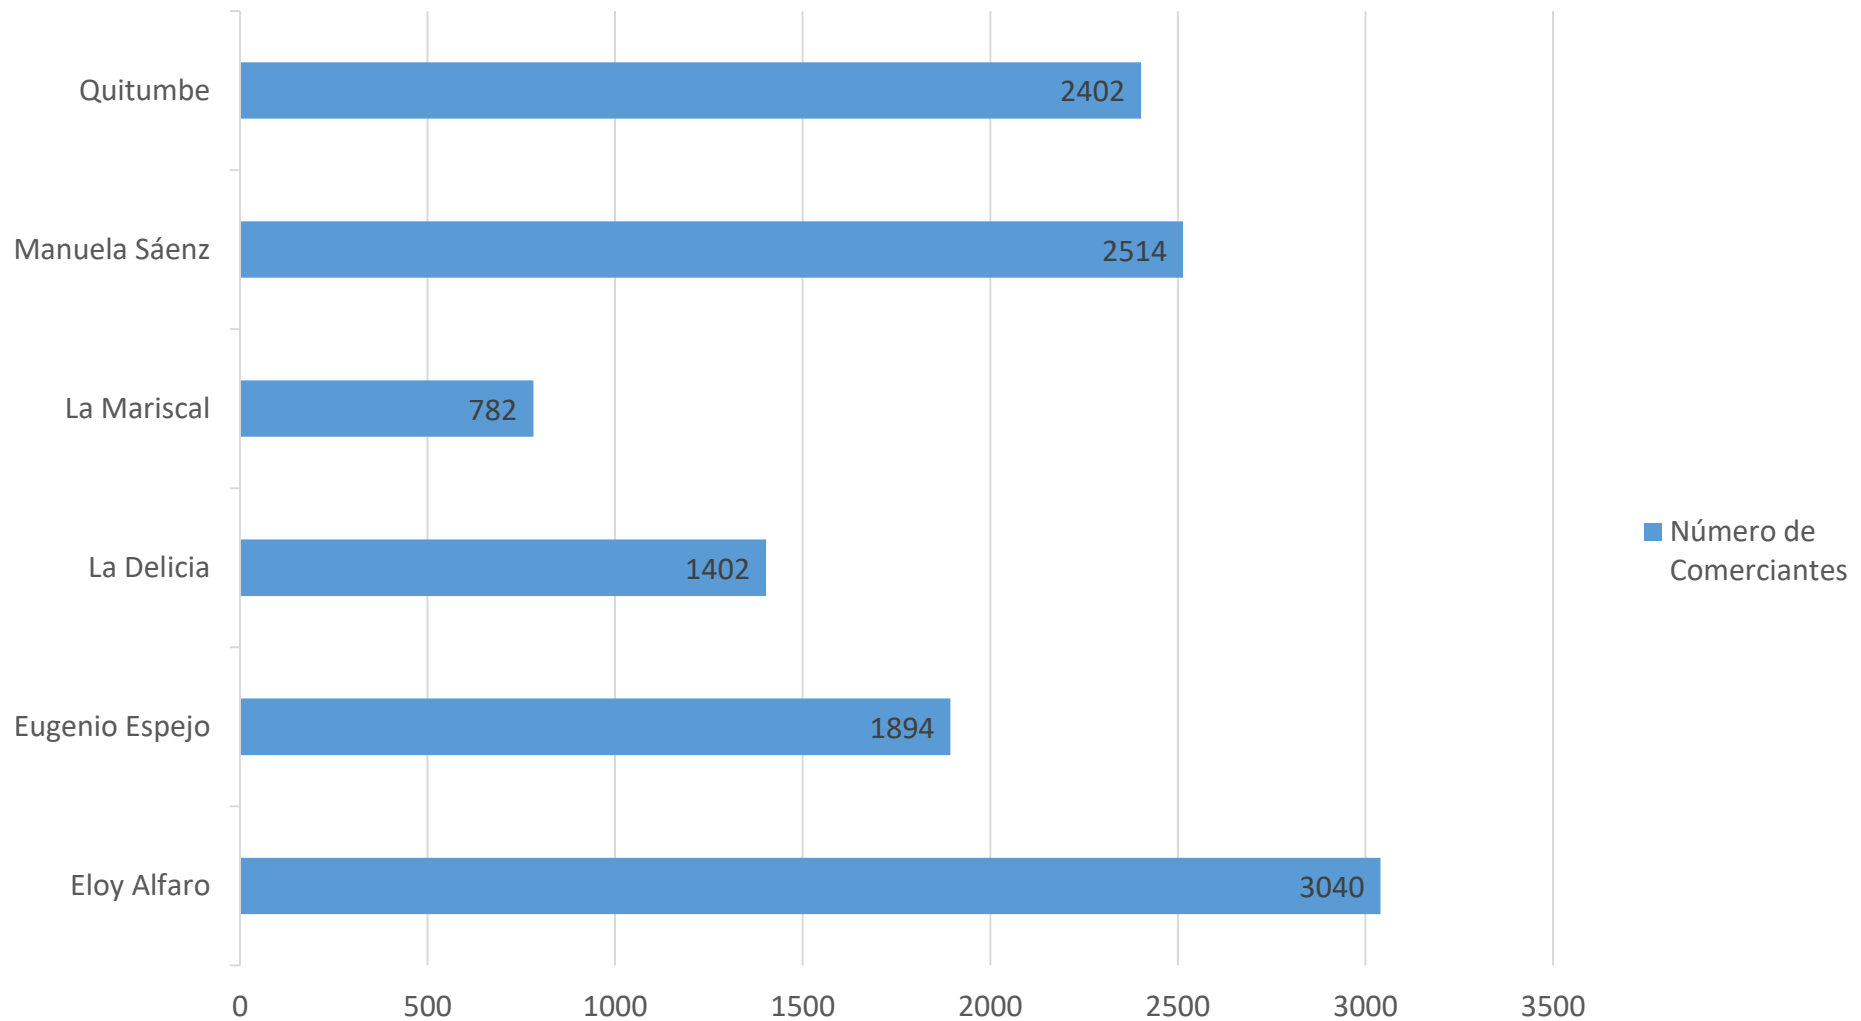

Por un
Quito
Digno

Agencia de Coordinación Distrital de
COMERCIO

**RESULTADOS DEL CENSO DE COMERCIANTES
AUTÓNOMOS EN PARROQUIAS URBANAS DEL
DMQ**

Tabla por Administración Zonal

Total de Comerciantes: 12,034

Tabla por Parroquia

- | | | | | | | |
|-------------------|-------------------|------------------|----------------|-------------|----------------|----------------|
| Belisario Quevedo | Carcelén | Centro Histórico | Chililobulo | Chillogallo | Quitumbe | Chimbacalle |
| Cochapamba | Comité del Pueblo | Concepción | Cotocollao | El Condado | El Inca | Guamaní |
| Iñaquito | Itchimbia | Jipijapa | Kennedy | La Argelia | La Ecuatoriana | La Ferroviaria |
| La Libertad | La Mena | Magdalena | Mariscal Sucre | Ponceano | Puengasí | Quitumbe |
| Rumipamba | San Bartolo | San Juan | Solanda | Turubamba | | |

Parroquia	Recuento	Porcentaje
Belisario Quevedo	265	2,2%
Carcelén	133	1,1%
Centro Histórico	1362	11,3%
Chilibulo	20	0,2%
Chillogallo	419	3,5%
Chimbacalle	323	2,7%
Cochapamba	8	0,1%
Comité del Pueblo	316	2,6%
Concepción	144	1,2%
Cotocollao	535	4,4%
El Condado	54	0,4%
El Inca	6	0,0%
Guamaní	665	5,5%
Iñaquito	756	6,3%
Itchimbía	235	2,0%
Jipijapa	167	1,4%
Kennedy	131	1,1%
La Argelia	140	1,2%
La Ecuatoriana	645	5,4%
La Ferroviaria	117	1,0%
La Libertad	519	4,3%
La Mena	103	0,9%
Magdalena	517	4,3%

Tabla por Parroquia

Mariscal Sucre	782	6,5%
Ponceano	680	5,7%
Puengasí	75	0,6%
Quitumbe	486	4,0%
Rumipamba	101	0,8%
San Bartolo	263	2,2%
San Juan	323	2,7%
Solanda	1557	12,9%
Turubamba	187	1,6%
Total general	12034	100%