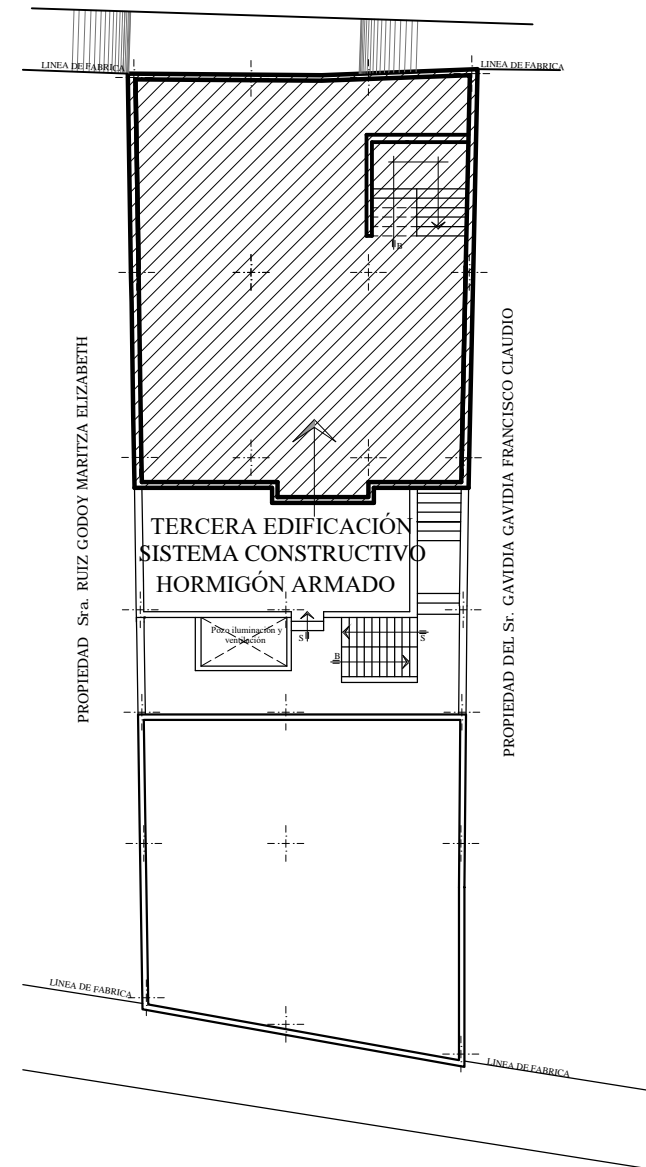

CALLE SILVA LAURENCIO

CALLE SILVA LAURENCIO

CALLE SILVA LAURENCIO

PROPIEDAD DEL SR. MANUEL CHISAGUANO

CALLE SUCRE

EJE DE LA CALLE

PRIMERA ETAPA

Escala :-----1:200

CALLE SUCRE

EJE DE LA CALLE

SEGUNDA ETAPA

Escala :-----1:200

CALLE SUCRE

EJE DE LA CALLE

TERCERA ETAPA

Escala :-----1:200

PROYECTO : ESQUEMA ETAPAS DE CONSTRUCCIÓN
RESIDENCIA MANUEL CHISAGUANO

PROPIETARIO: SRA. TOAPAXI TENORIO GLORIA YOLANDA CL. 1712137502		RESPONSABLE: ARQ. JORGE GABRIEL CHISAGUANO TERCERO SENESCYT: 1005-12-1110150 CEL. 0998669757	
PROVINCIA: PICHINCHA	CANTON: QUITO	CLAVE CATASTRAL: 2010107013	FECHA: ENERO / 2023
PARRISHIA: CENTRO HISTORICO	BARRIO: SAN MARCOS	Nº PREDIO: 18054	ESCALA: INDICADAS
DIRECCION: CALLE SUCRE Y LAURENCIO SILVA		CONTIENE: ETAPAS CONSTRUCTIVAS	LAMINA: DE 1
ESTADO PRESENTACION: (2X) Resolución mediante demarcación (2X) Multiple		U.S.M.: 546569	DE 1