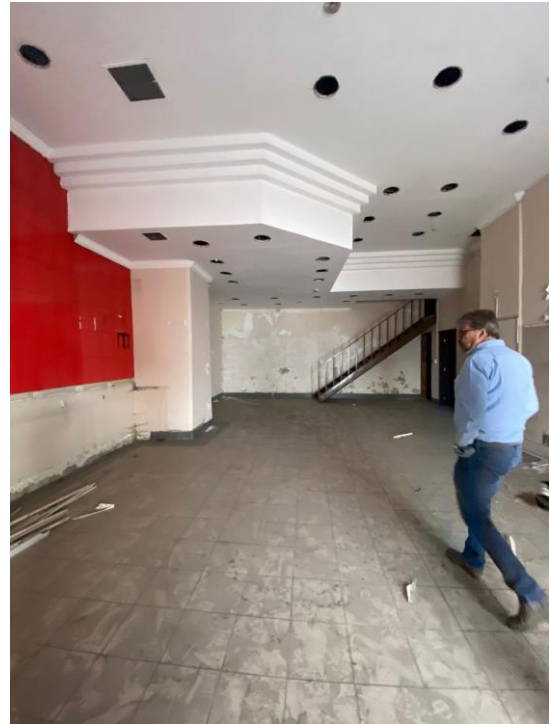

2 de Agosto 2022

MEMORIA FOTOGRAFICA
LOCAL KFC PLAZA SAN FRANCISCO

Estado Actual del Local:

Fachada

Imágenes Interiores Planta Baja.

YOO Cumbayá, Av. Pampite y Simón Valenzuela. Of. 405
Quito - Ecuador

Imágenes Interiores PA: Estado Actual

Imagen Interior PB: Propuesta

Imágenes Interiores Planta Baja.

Imágenes Interiores Ingreso Bodega.

Imágenes Interiores: Planta Alta

Imágenes Interiores: Planta Alta

Imagen de Patio Central

Arq. Luis Jalil,

Gerente General