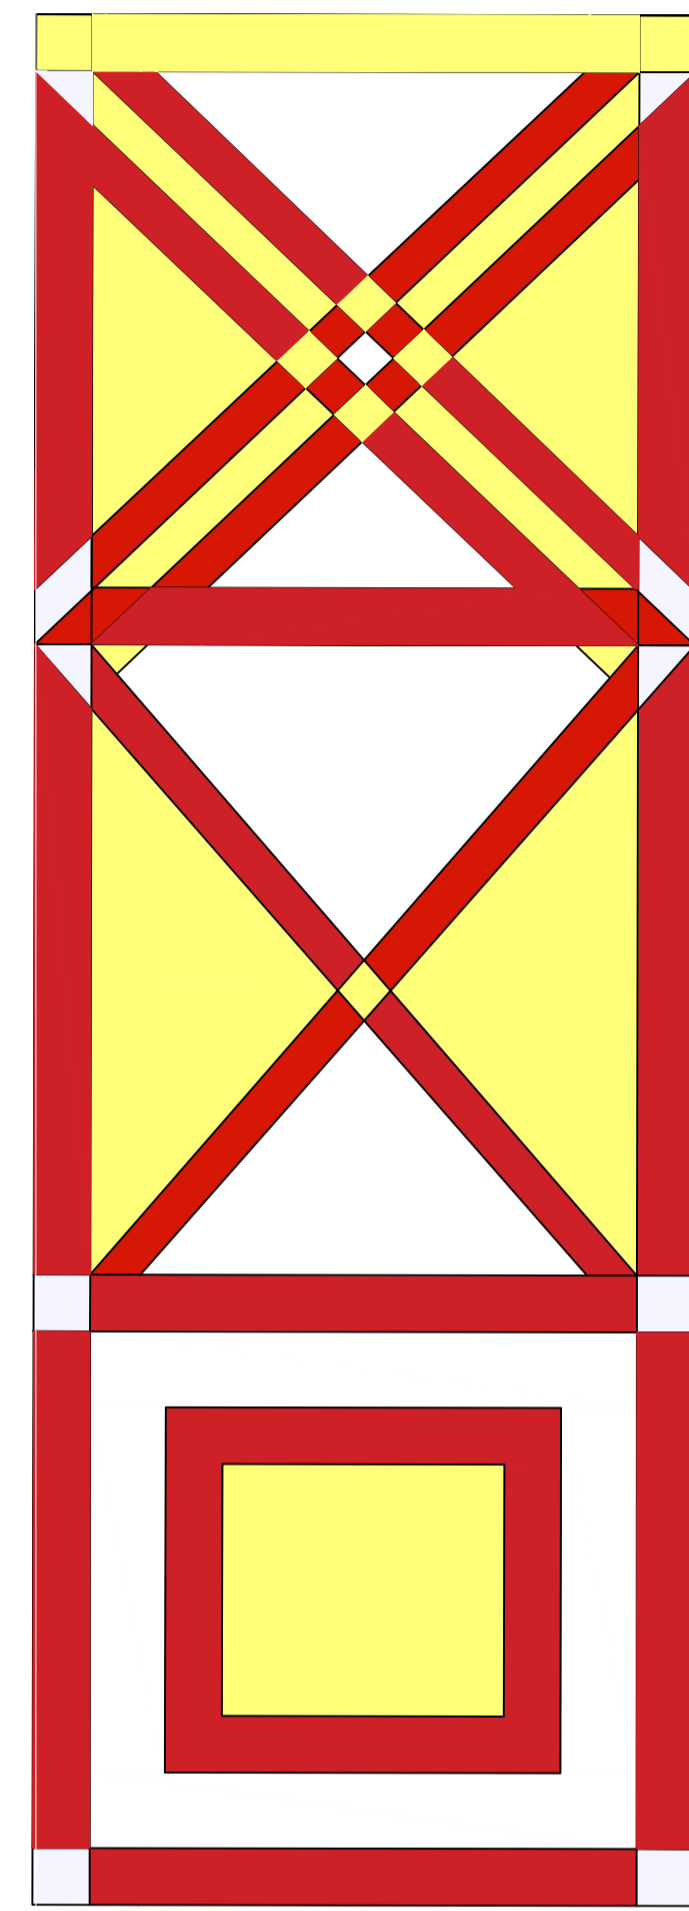

Detalle de intervenciones con pintura en Urbanismo táctico de calle Sucre, entre uenca y Benalcázar

ESC 1\_20

- ROJO CRIMSON
- AMARILLO MAIZ
- BLANCO

REPETICIÓN PATRÓN

Detalle de jardineras tipo konkretus en Calle Sucre y Calle Benalcázar

ESC 1\_20

CONTIENE:

PROYECTO ZONAS METRO ESTACIÓN "SAN FRANCISCO" - DISEÑO DETALLES MACETEROS Y URBANISMO TÁCTICO

SELLOS:

SIMBOLOGÍA

- Zona BUS
- Zona Azul
- Podotactil Guia
- Logo Metro
- Plataforma Unica
- Macetero propuesto tipo konkretus
- Bolardos
- Podotactil Advertencia
- Totem Zonas Metro
- Totem Zonas Metro

Dr. SANTIAGO MAURICIO GUARDERAS IZQUIERDO  
ALCALDE DEL DISTRITO METROPOLITANO DE QUITO

PROYECTO:  
Zonas metro

UBICACIÓN:  
Estación San Francisco

CONTIENE:  
DETALLES MACETEROS Y URBANISMO TÁCTICO

FECHA:  
Septiembre 2022

ESCALA:  
1:75

LÁMINA:  
A07

DE:  
10

DISEÑADO POR:  
ARG. DIEGO VÉLEZ R.  
TÉCNICO  
INSTITUTO METROPOLITANO DE PLANIFICACIÓN URBANA