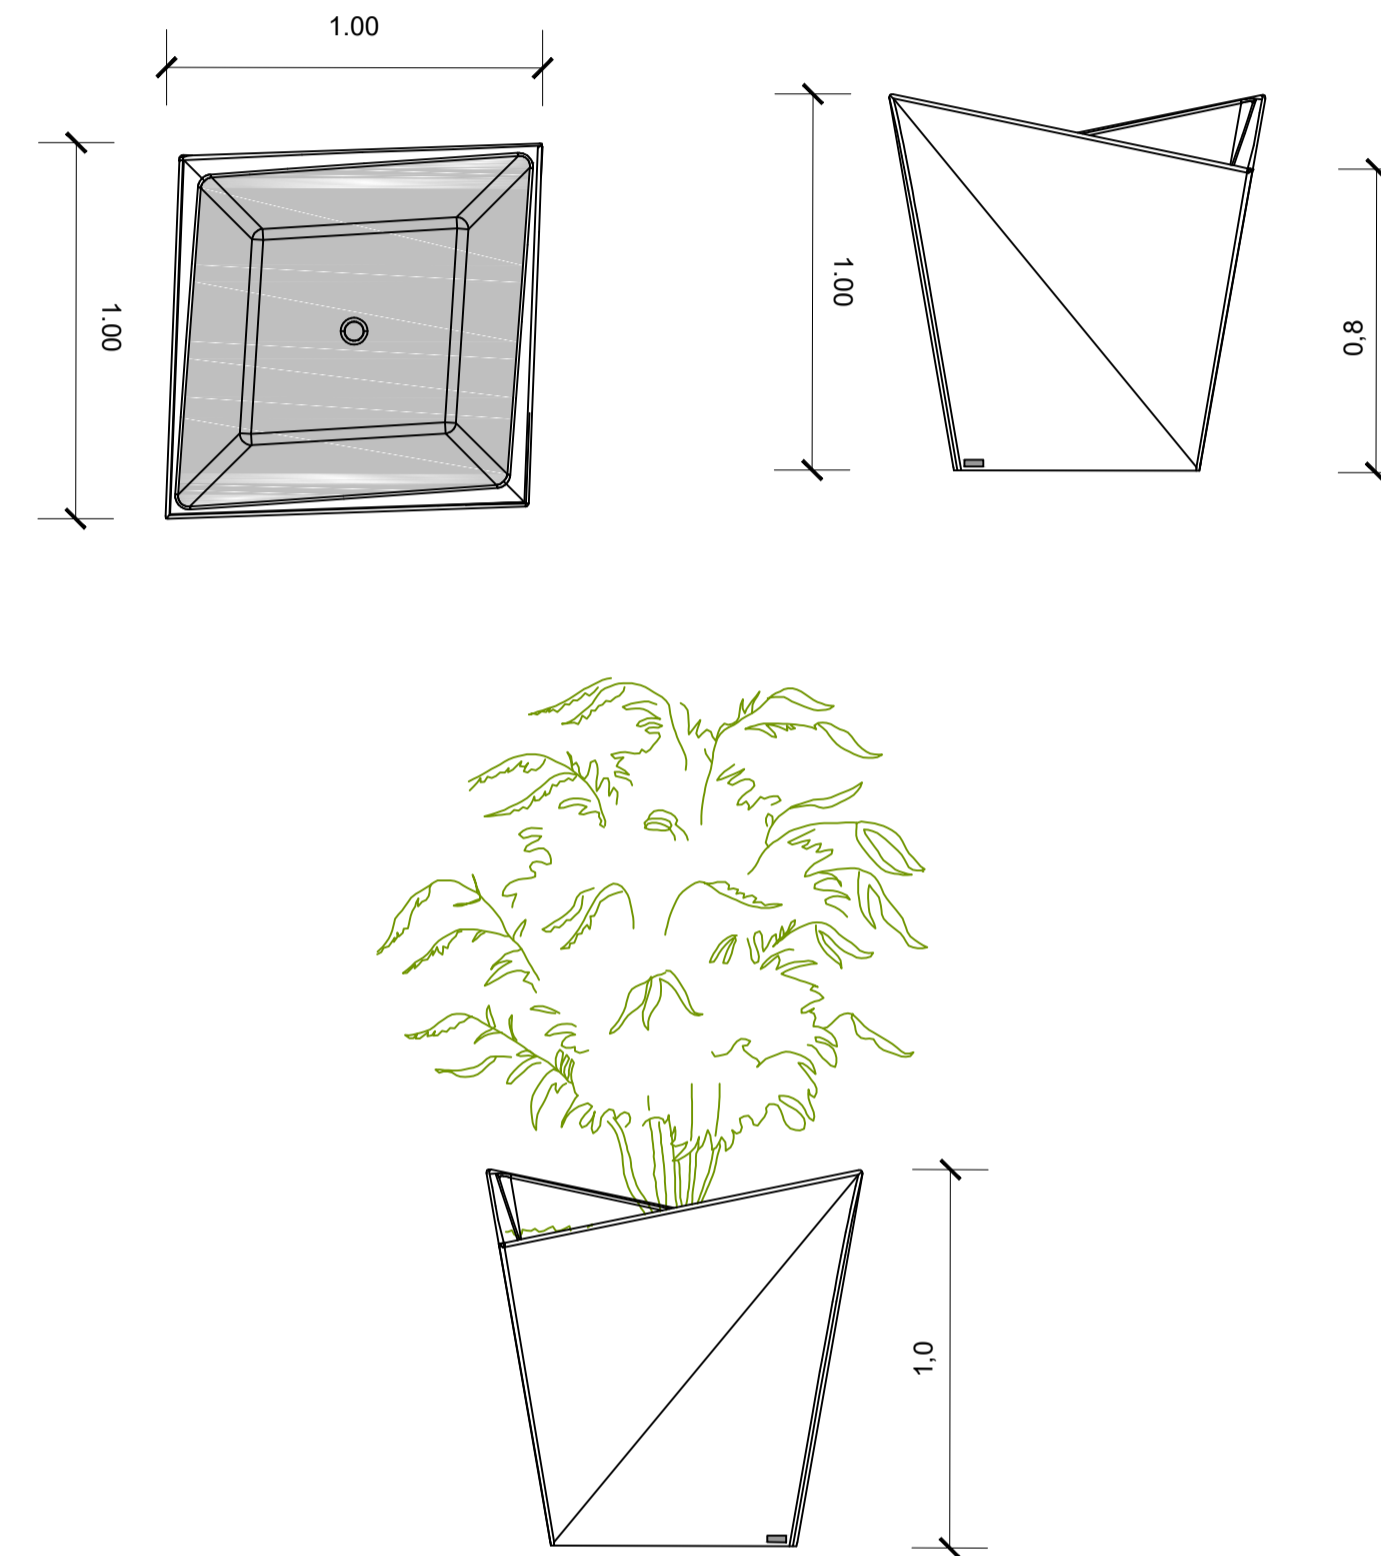

Detalle de intervenciones con pintura en Urbanismo táctico de calle Sucre, entre uenca y Benalcázar

ESC 1\_20

- ROJO CRIMSON
- AMARILLO MAIZ
- BLANCO

REPETICIÓN PATRÓN

Detalle de jardineras tipo konkretus en Calle Sucre y Calle Benalcázar

ESC 1\_20

CONTIENE:

PROYECTO ZONAS METRO ESTACIÓN "SAN FRANCISCO" - DISEÑO DETALLES MACETEROS Y URBANISMO TÁCTICO

SELLOS:

SIMBOLOGÍA

- Zona BUS
- Zona Azul
- Podotactil Guia
- Logo Metro
- Plataforma Unica
- Macetero propuesto tipo konkretus
- Bolardos
- Podotactil Advertencia
- Totem Zonas Metro
- Totem Zonas Metro

ESCALA:  
1:75

LÁMINA:  
A07

DE:  
10

DISEÑADO POR:  
ARG. DIEGO VÉLEZ R.  
TÉCNICO  
INSTITUTO METROPOLITANO DE PLANIFICACIÓN URBANA