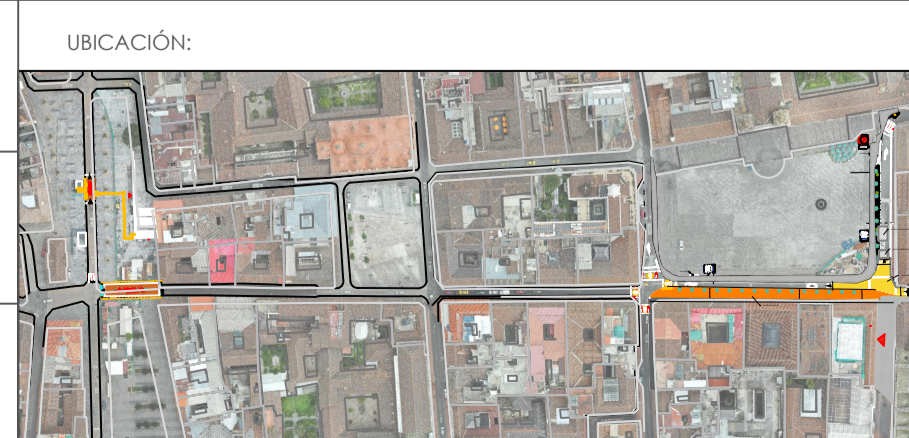

Detalle de intervenciones con pintura en Urbanismo táctico de calle Sucre, entre uenca y Benalcázar

ESC 1\_20

- ROJO CRIMSON
- AMARILLO MAIZ
- BLANCO

REPETICIÓN PATRÓN

Detalle de jardineras tipo konkretus en Calle Sucre y Calle Benalcázar

ESC 1\_20

CONTIENE:

PROYECTO ZONAS METRO ESTACIÓN "SAN FRANCISCO" - DISEÑO DETALLES MACETEROS Y URBANISMO TÁCTICO

SELLOS:

SIMBOLOGÍA

- Zona BUS
- Zona Azul
- Podotactil Guia
- Logo Metro
- Plataforma Unica
- Macetero propuesto tipo konkretus
- Bolardos
- Podotactil Advertencia
- Totem Zonas Metro
- Totem Zonas Metro

Dr. SANTIAGO MAURICIO GUARDERAS IZQUIERDO  
ALCALDE DEL DISTRITO METROPOLITANO DE QUITO

PROYECTO:  
Zonas metro

UBICACIÓN:  
Estación San Francisco

CONTIENE:  
DETALLES MACETEROS Y URBANISMO TÁCTICO

FECHA:  
Septiembre 2022

ESCALA:  
1:75

LÁMINA:  
A07

DE:  
10

DISEÑADO POR:  
ARG. DIEGO VÉLEZ R.  
TÉCNICO  
INSTITUTO METROPOLITANO DE PLANIFICACIÓN URBANA