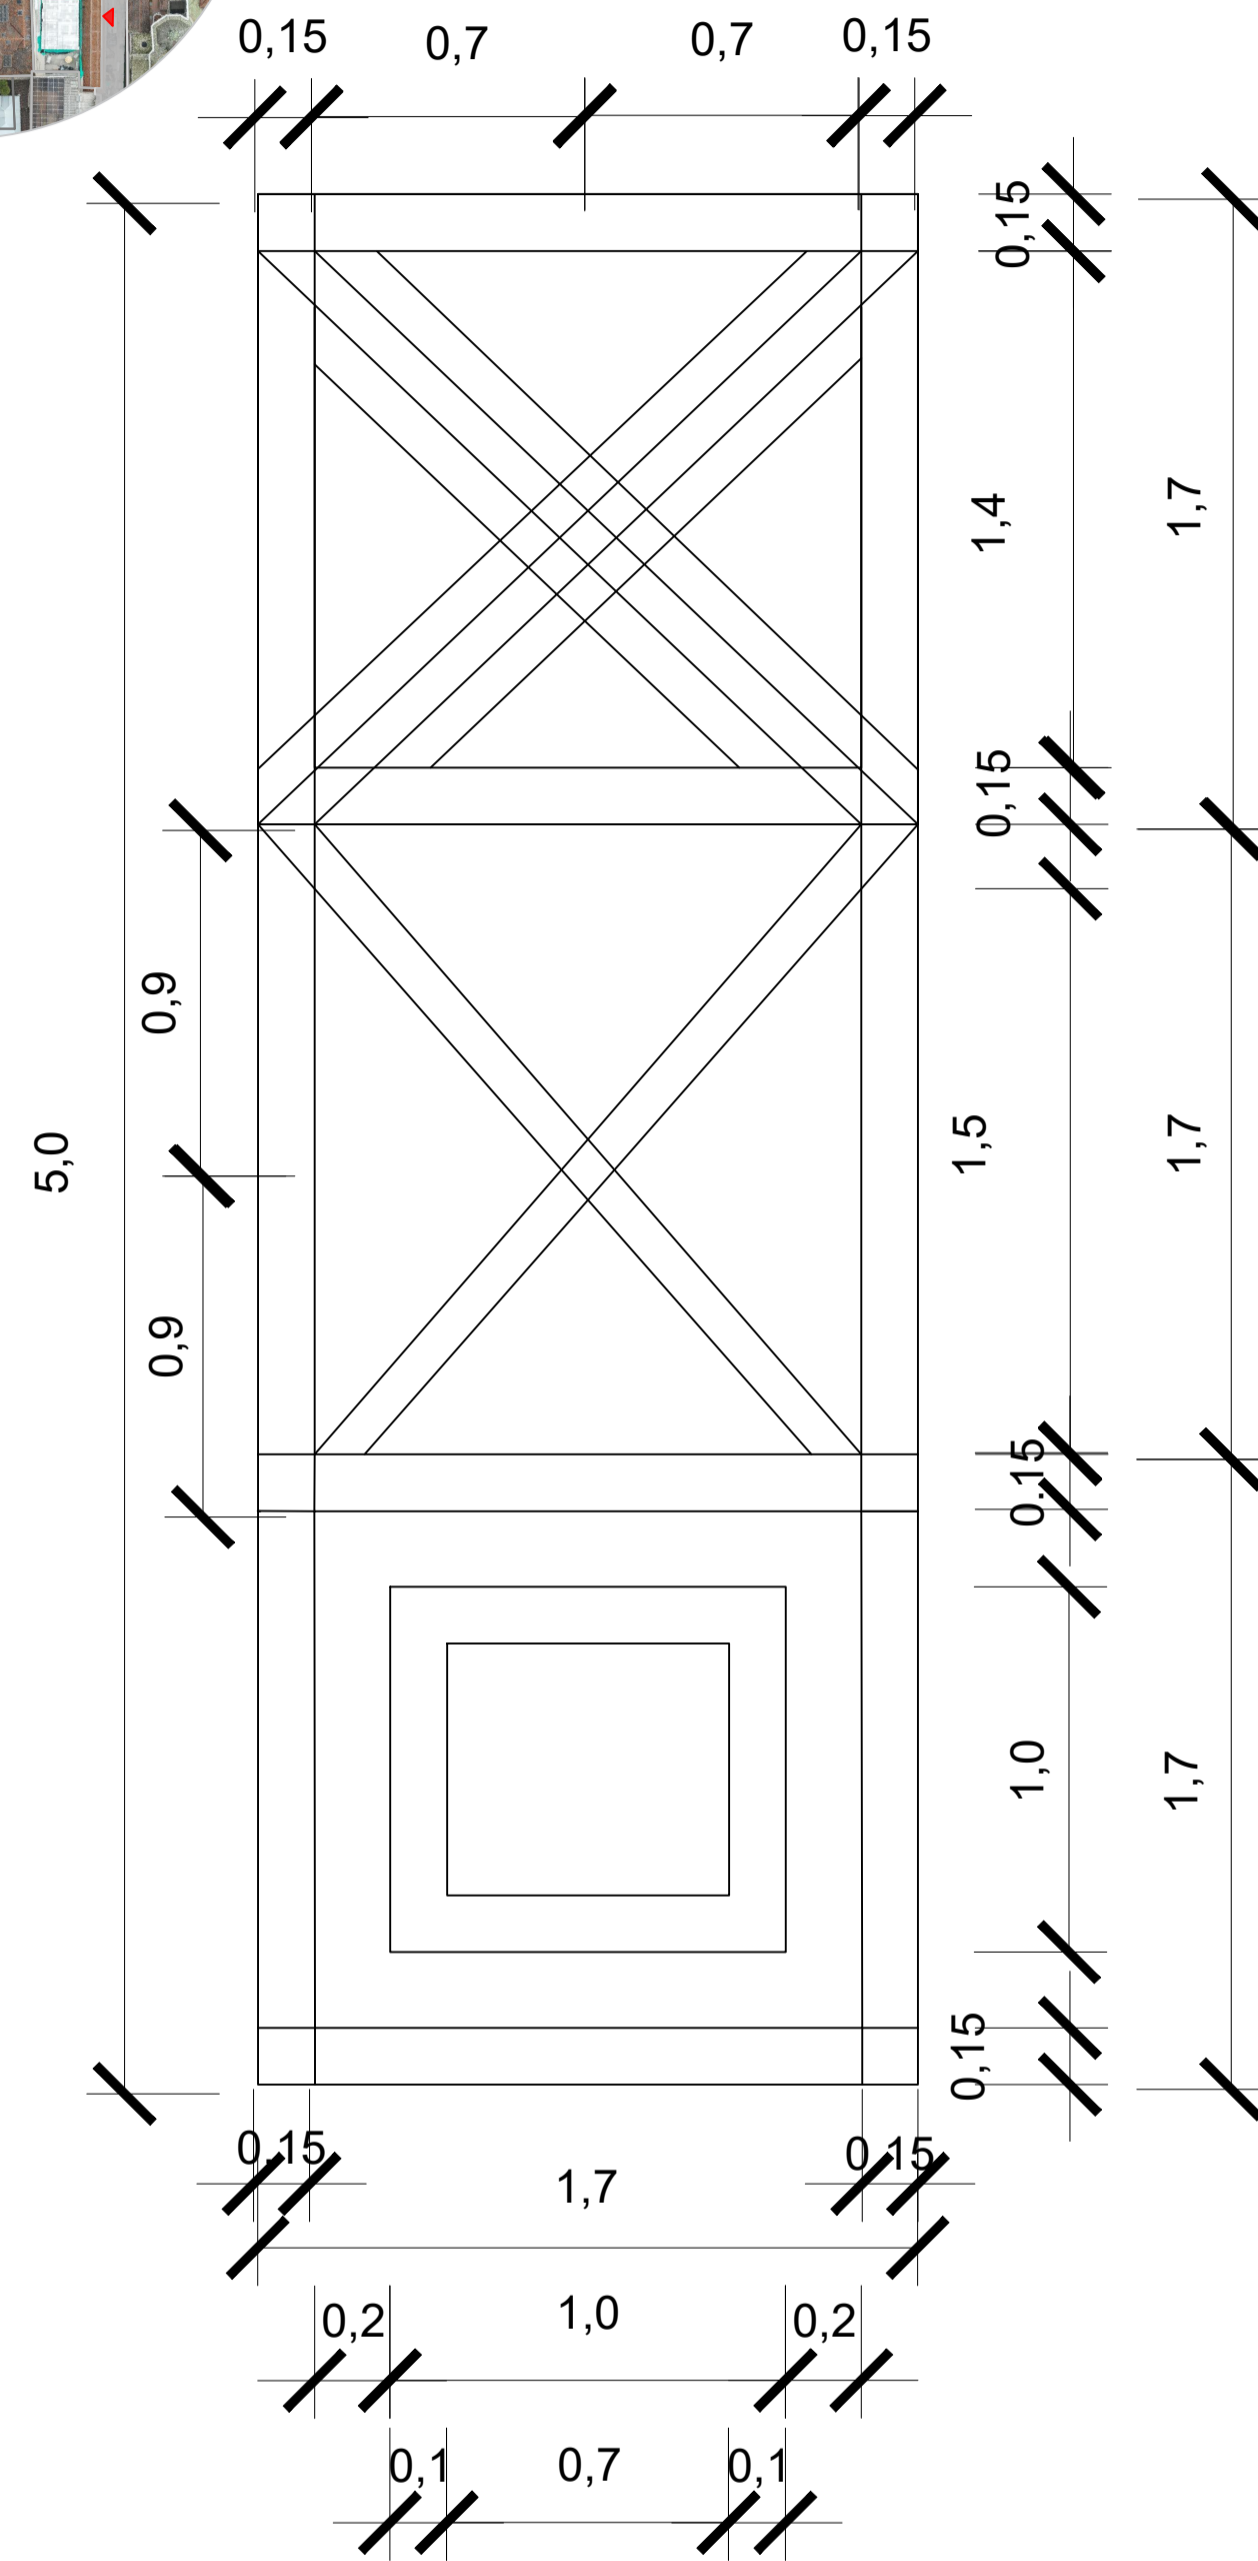

Detalle de intervenciones con pintura en Urbanismo táctico de calle Sucre, entre uenca y Benalcázar

ESC 1\_20

- ROJO CRIMSON
- AMARILLO MAIZ
- BLANCO

REPETICIÓN PATRÓN

Detalle de jardineras tipo konkretus en Calle Sucre y Calle Benalcázar

ESC 1\_20

CONTIENE:

PROYECTO ZONAS METRO ESTACIÓN "SAN FRANCISCO" - DISEÑO DETALLES MACETEROS Y URBANISMO TÁCTICO

SELLOS:

SIMBOLOGÍA

- Zona BUS
- Zona Azul
- Podotactil Guia
- Logo Metro
- Plataforma Unica
- Macetero propuesto tipo konkretus
- Bolardos
- Podotactil Advertencia
- Totem Zonas Metro
- Totem Zonas Metro

ESCALA:  
1:75

LÁMINA:  
A07

DE:  
10

DISEÑADO POR:  
ARG. DIEGO VÉLEZ R.  
TÉCNICO  
INSTITUTO METROPOLITANO DE PLANIFICACIÓN URBANA