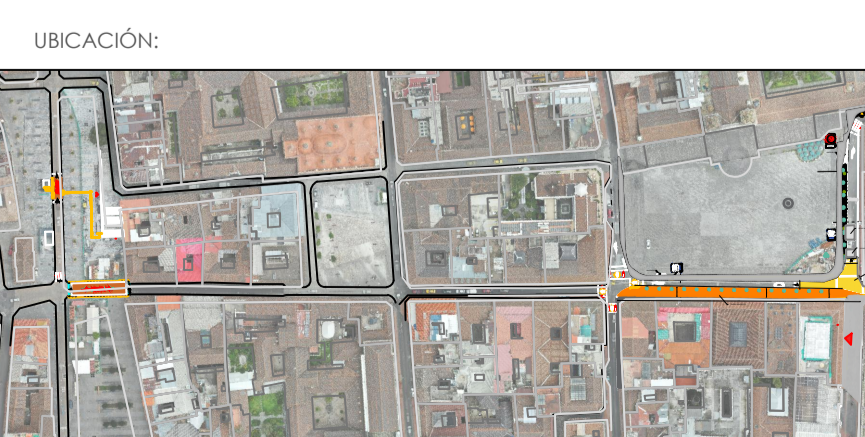

FECHA:
Septiembre 2022

ESCALA:
1:250

LÁMINA:
A05

DISEÑADO POR:

DE:
10